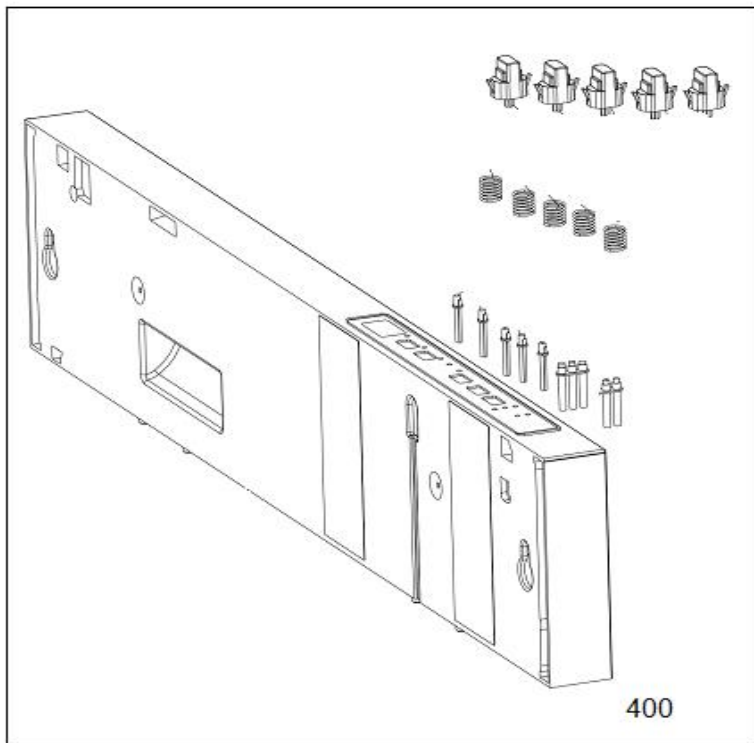

Inbouw Witgoed - Vaatwassers

Typenummer

IVW6035AXL/03

Revisie Datum

20-4-2022