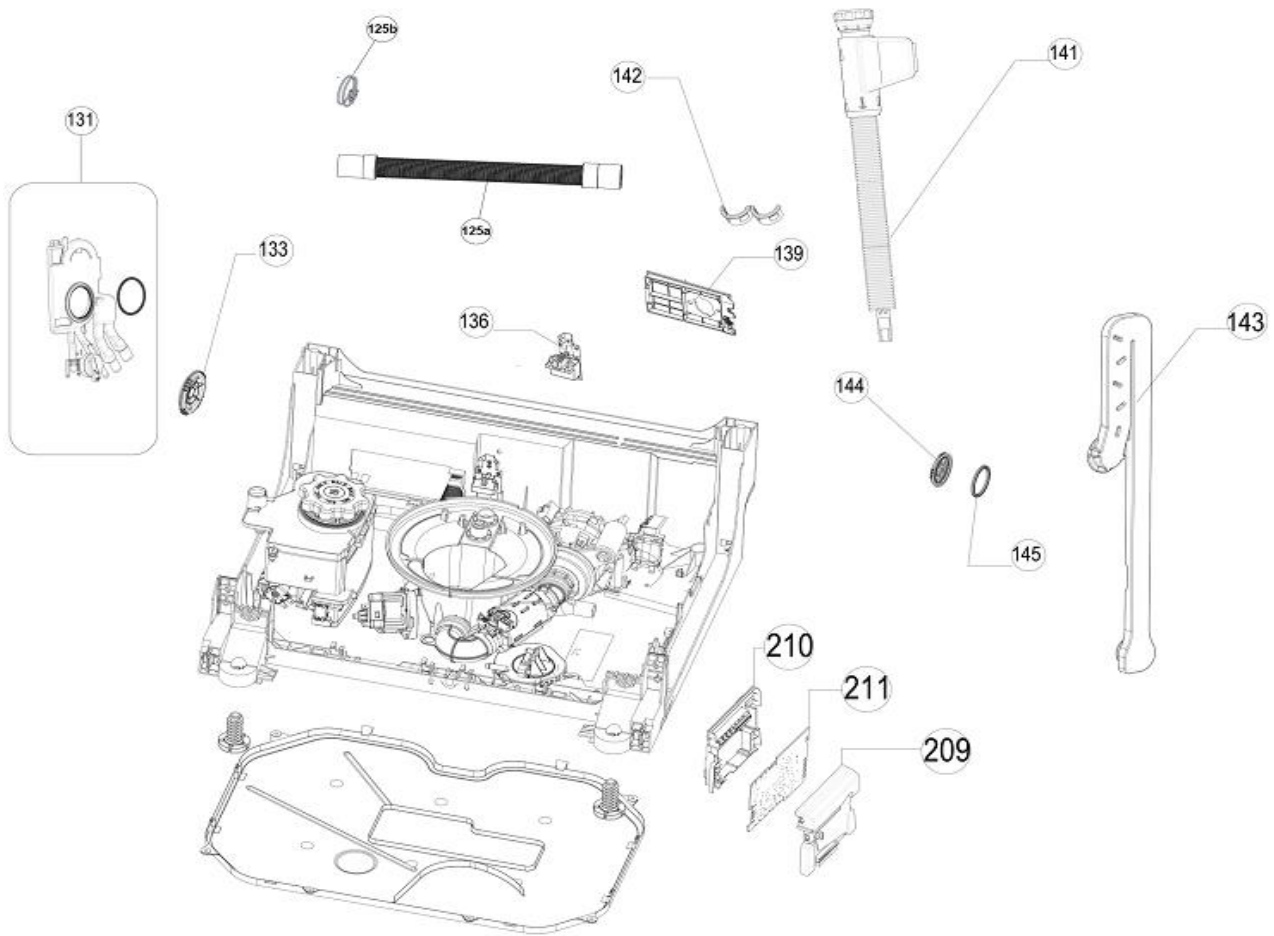

IVW6035AXL/03

Inbouw Witgoed - Vaatwassers

Typenummer

IVW6035AXL/03

Revisie Datum

20-4-2022

Inbouw Witgoed - Vaatwassers

Typenummer IVW6035AXL/03

Revisie Datum

20-4-2022

INVENTUM

maakt 't moment

Inbouw Witgoed - Vaatwassers

Typenummer

IVW6035AXL/03

Revisie Datum