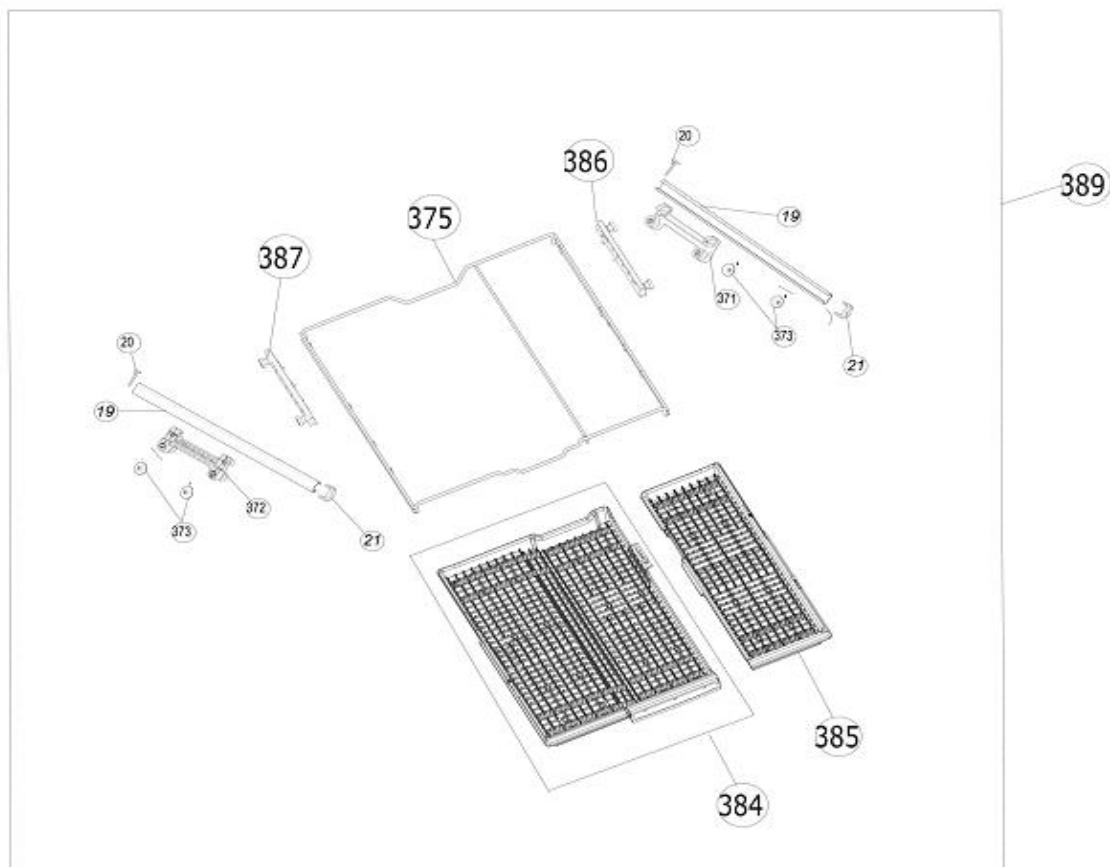

Typenummer

IVW6035AXL/03

Revisie Datum

20-4-2022

Inbouw Witgoed - Vaatwassers

Typenummer

IVW6035AXL/03

Revisie Datum