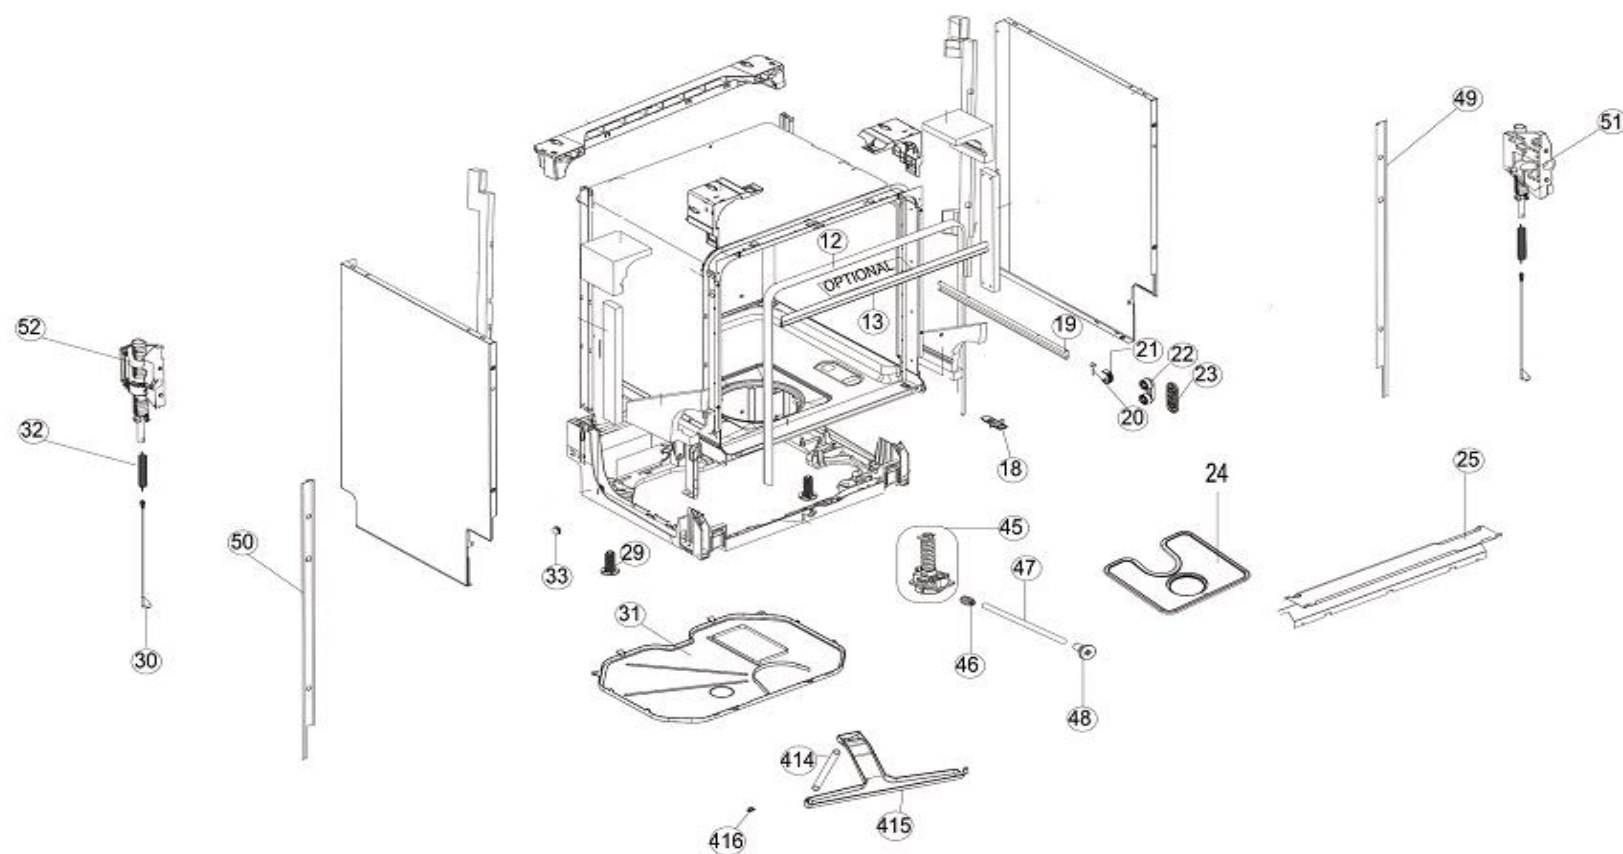

Inbouw Witgoed - Vaatwassers

Typenummer

IVW6035AXL/03

Revisie Datum

20-4-2022