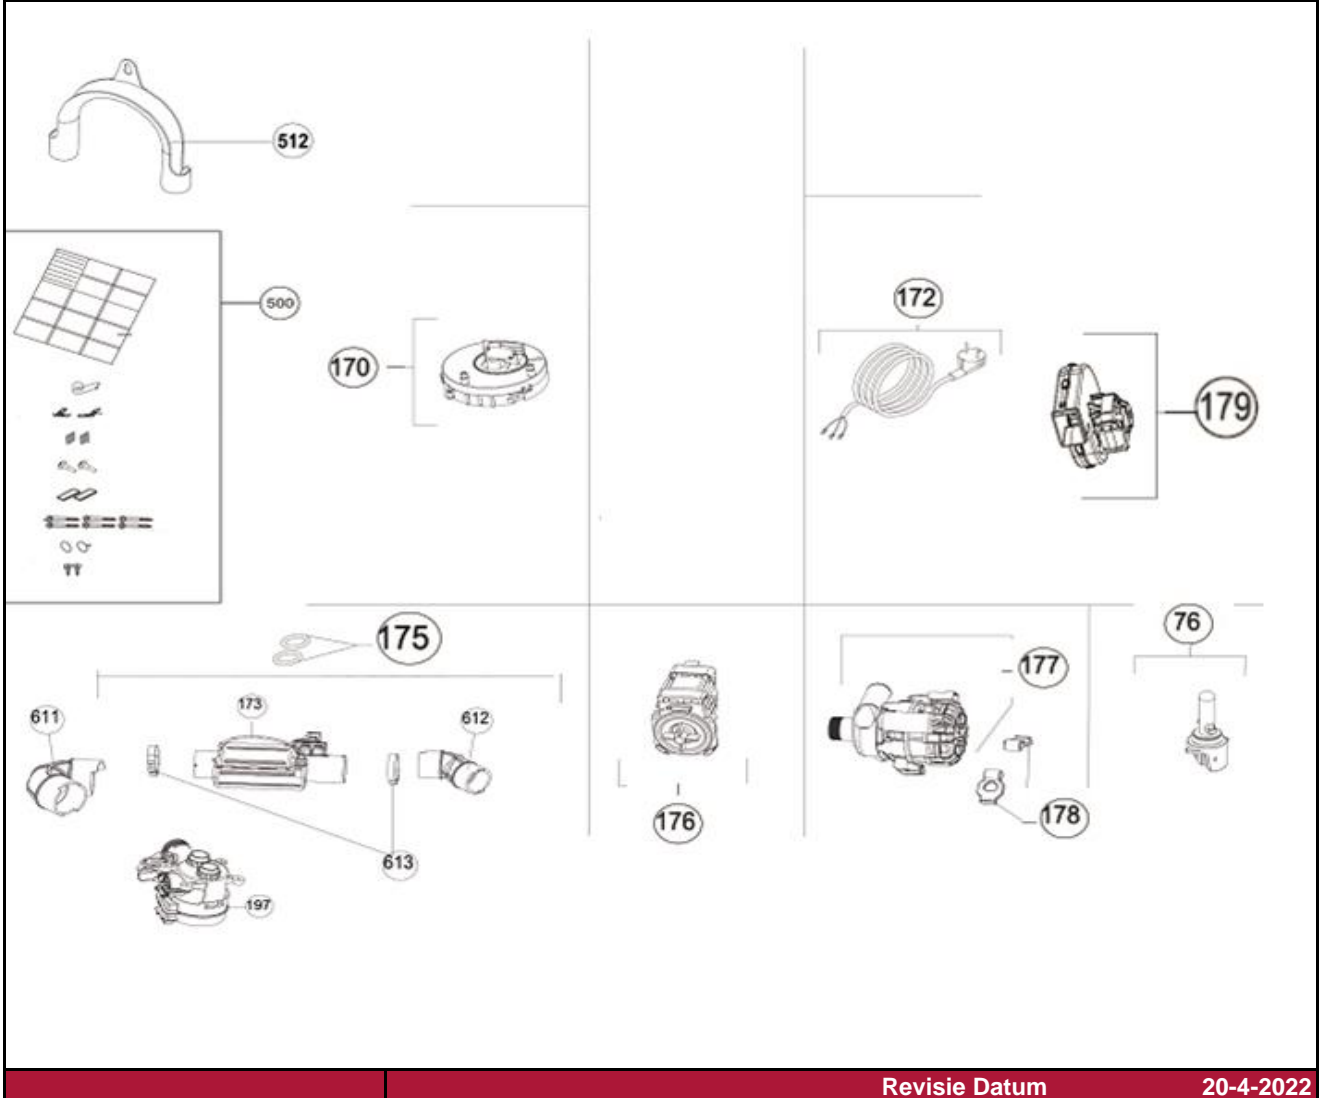

Inbouw Witgoed - Vaatwassers

Typenummer

IVW6035AXL/03

Revisie Datum

20-4-2022