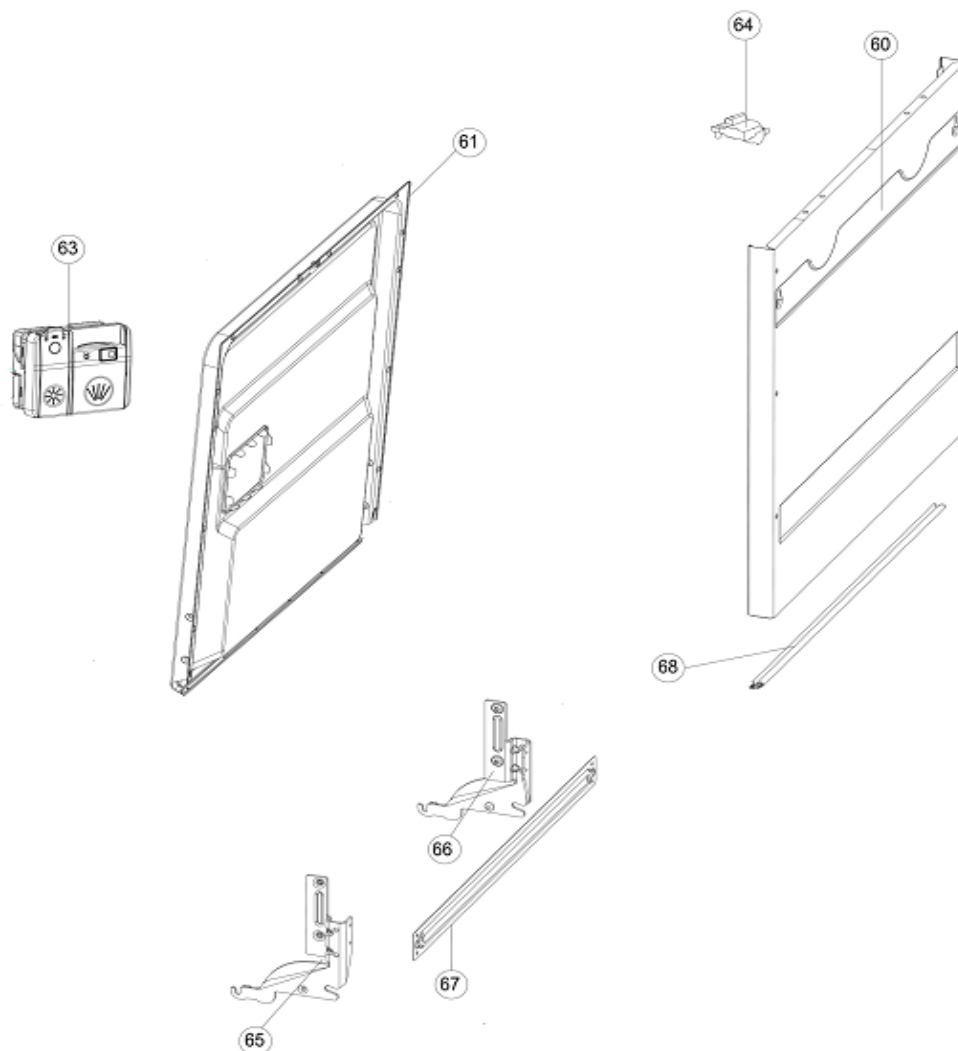

Revisie Datum

20-4-2022

INVENTUM

maakt 't moment

Inbouw Witgoed - Vaatwassers

Typenummer

IVW6035AXL/03

Revisie Datum