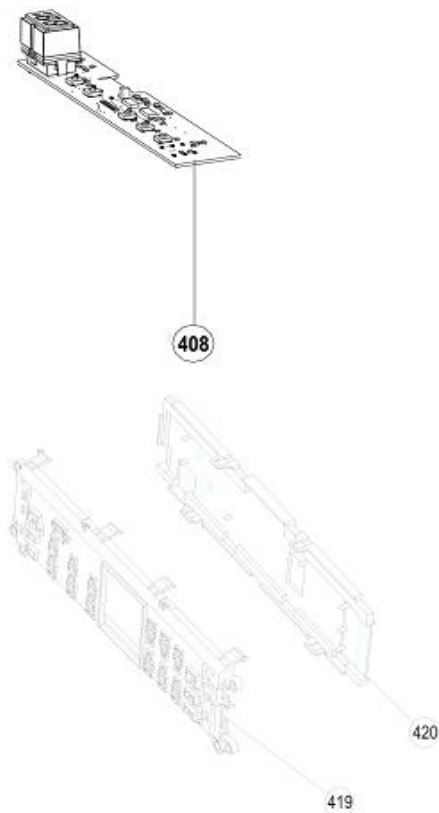

Inbouw Witgoed - Vaatwassers

Typenummer

IVW6035AXL/03

Revisie Datum

20-4-2022