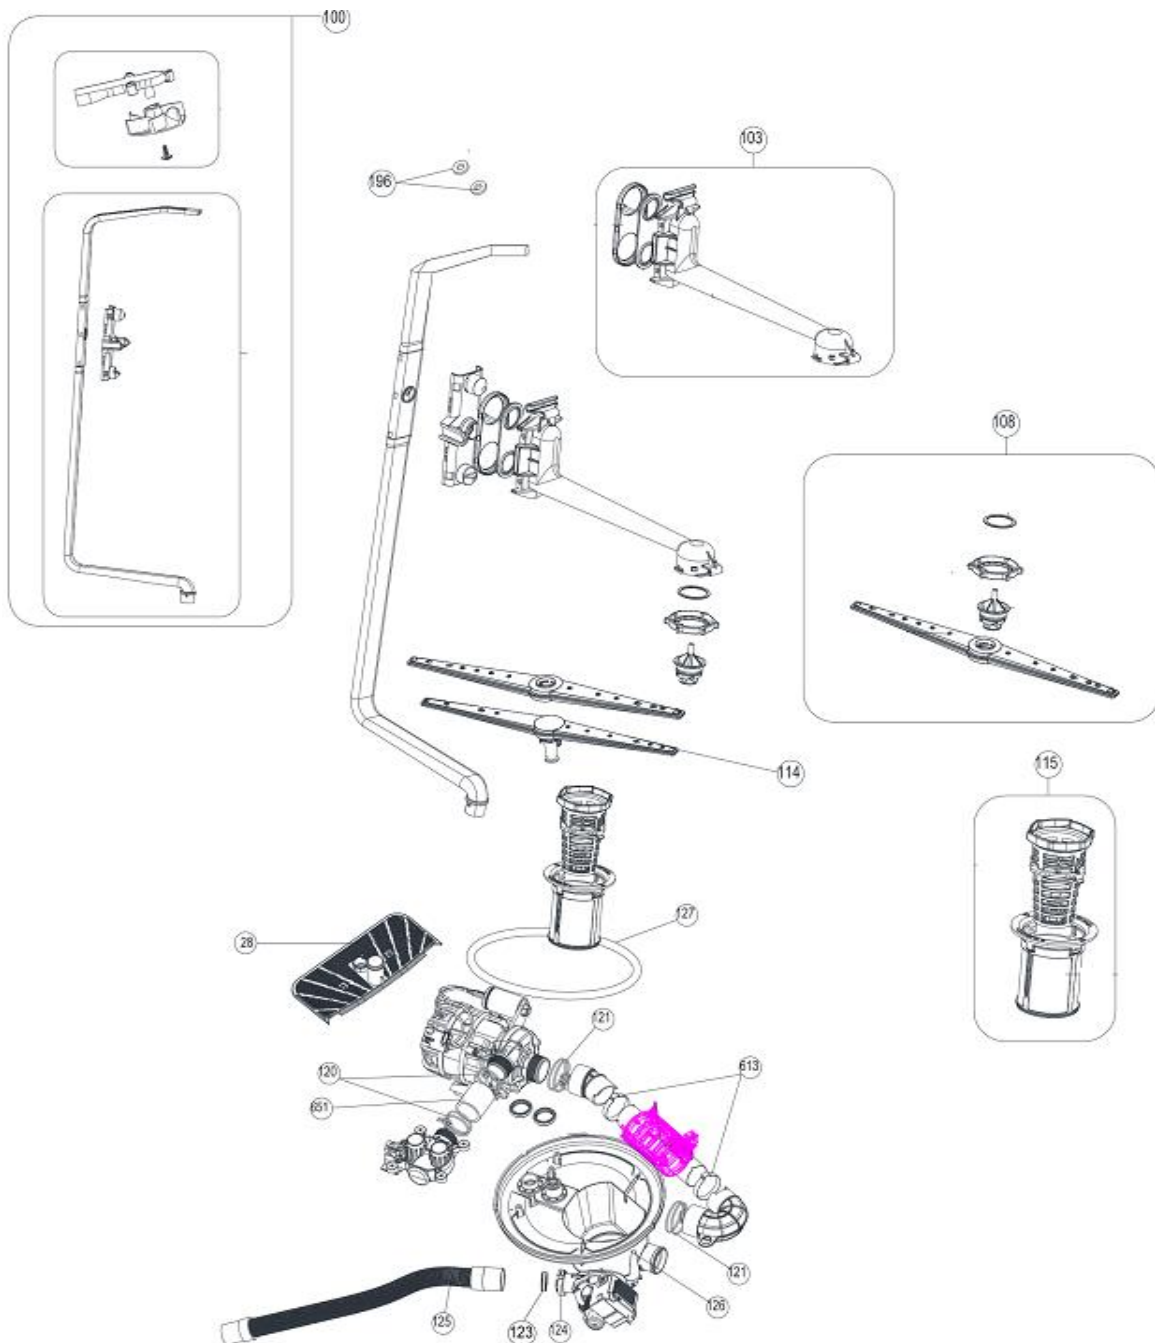

20-4-2022

Inbouw Witgoed - Vaatwassers

Typenummer

IVW6035AXL/03

Revisie Datum

20-4-2022

Inbouw Witgoed - Vaatwassers

Typenummer

IVW6035AXL/03

Inbouw Witgoed - Vaatwassers

Typenummer

IVW6035AXL/03

Revisie Datum

20-4-2022

Inbouw Witgoed - Vaatwassers

Typenummer IVW6035AXL/03

Revisie Datum

20-4-2022

INVENTUM

maakt 't moment

Inbouw Witgoed - Vaatwassers

Typenummer

IVW6035AXL/03

Revisie Datum