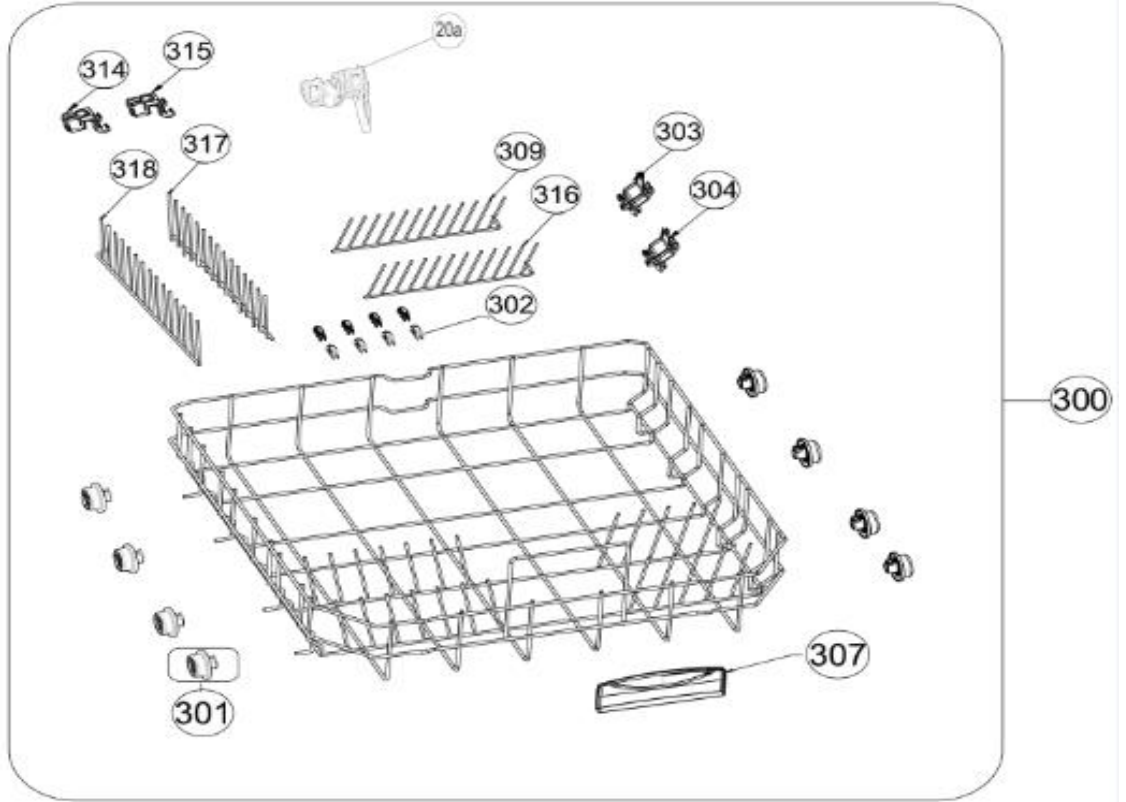

INVENTUM

maakt 't moment

Inbouw Witgoed - Vaatwassers

Typenummer

IVW6035AXL/03

Revisie Datum

20-4-2022

Inbouw Witgoed - Vaatwassers