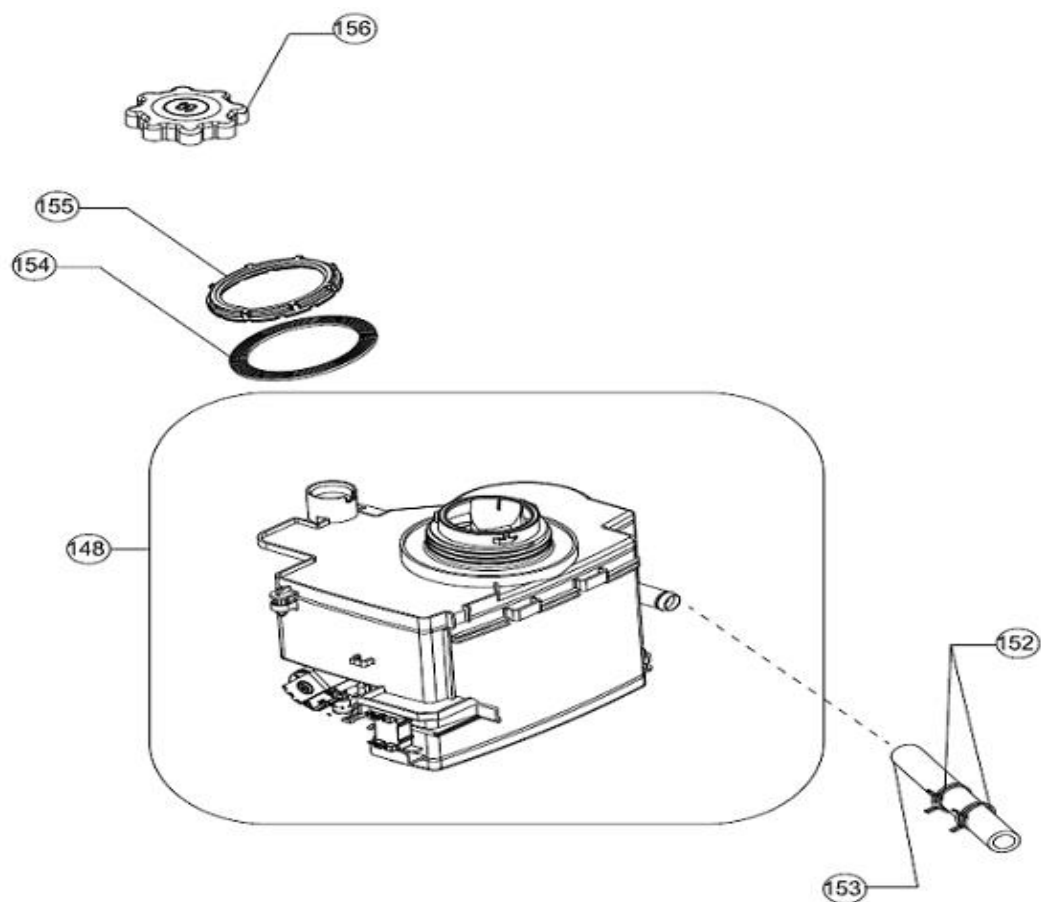

Typenummer

IVW6035AXL

Revisie Datum

26-5-2020

Inbouw Witgoed - Vaatwassers

Typenummer

IVW6035AXL

Revisie Datum