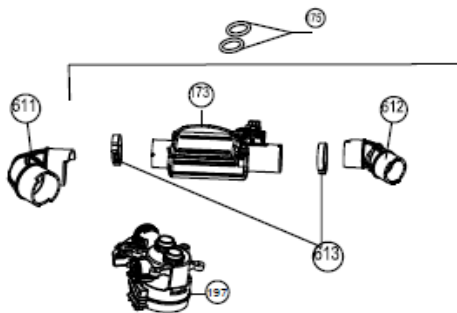

Revisie Datum

26-5-2020