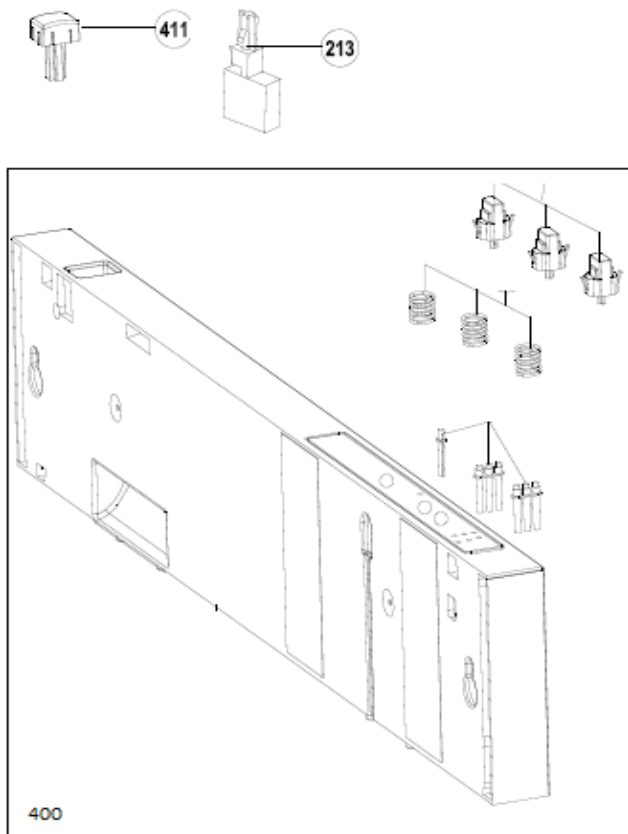

Typenummer

IVW6035AXL

Revisie Datum

26-5-2020

Inbouw Witgoed - Vaatwassers

Typenummer

IVW6035AXL

Revisie Datum