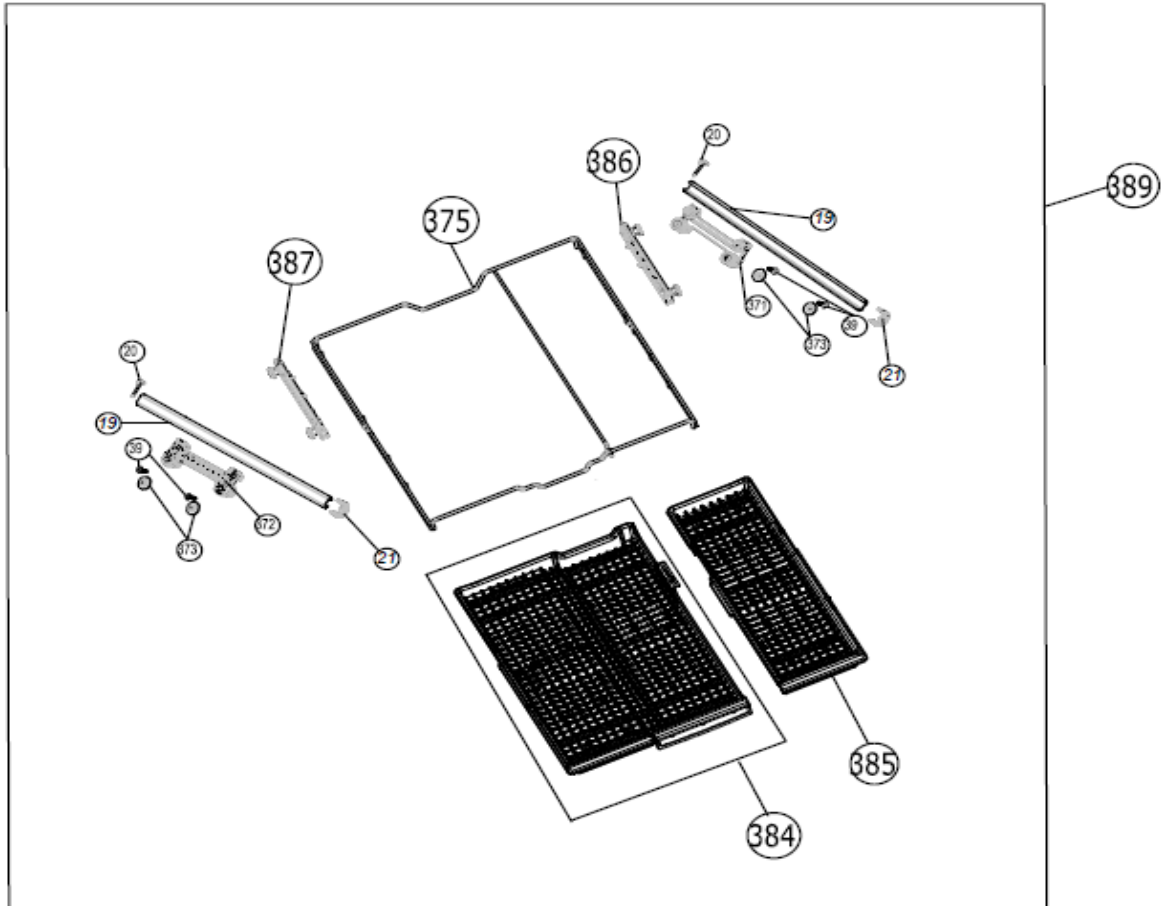

Inbouw Witgoed - Vaatwassers

Typenummer

IVW6035AXL

Revisie Datum

26-5-2020