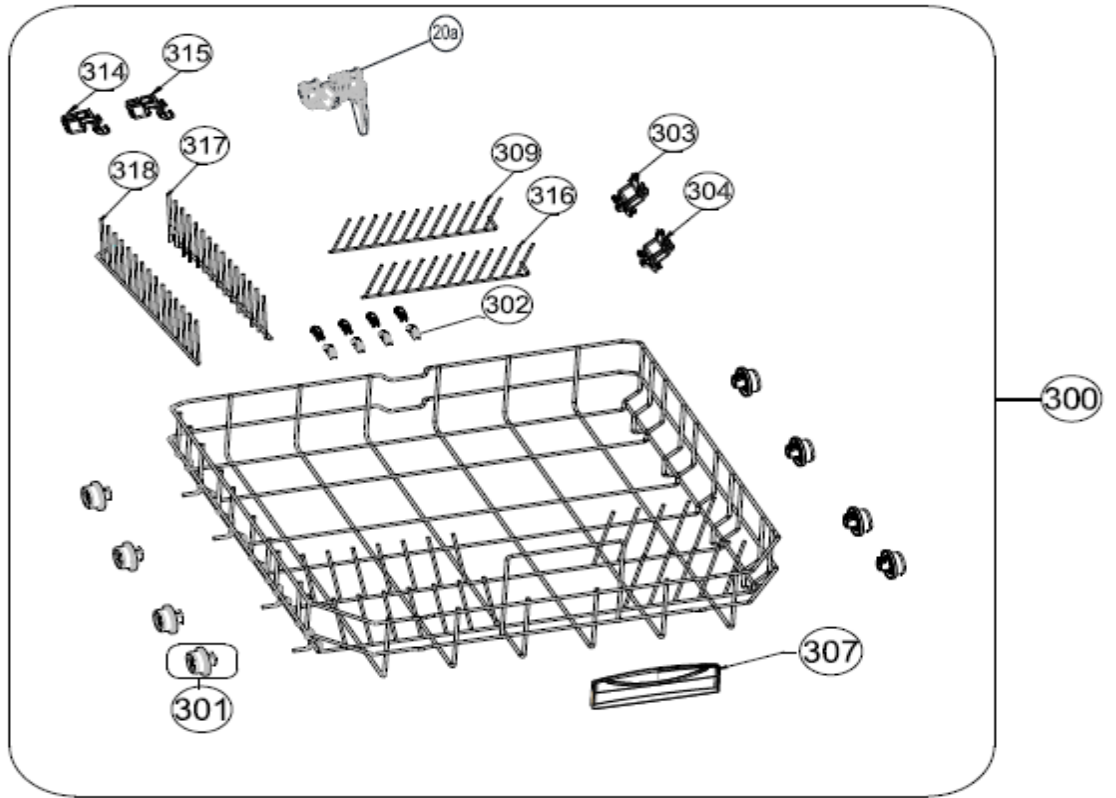

Inbouw Witgoed - Vaatwassers

Typenummer

IVW6035AXL

Revisie Datum

26-5-2020

Inbouw Witgoed - Vaatwassers

Typenummer

IVW6035AXL