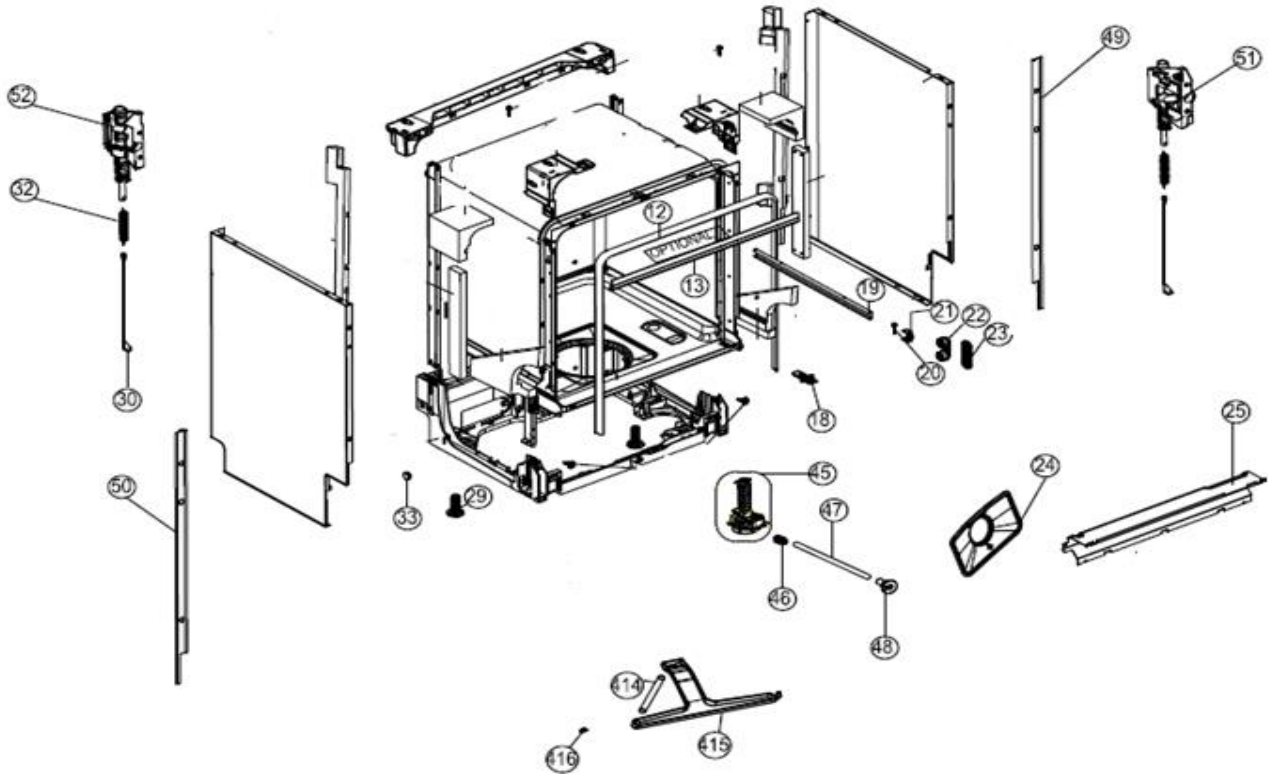

26-5-2020

INVENTUM

maakt 't moment

Inbouw Witgoed - Vaatwassers

Typenummer

IVW6035AXL

Revisie Datum

26-5-2020