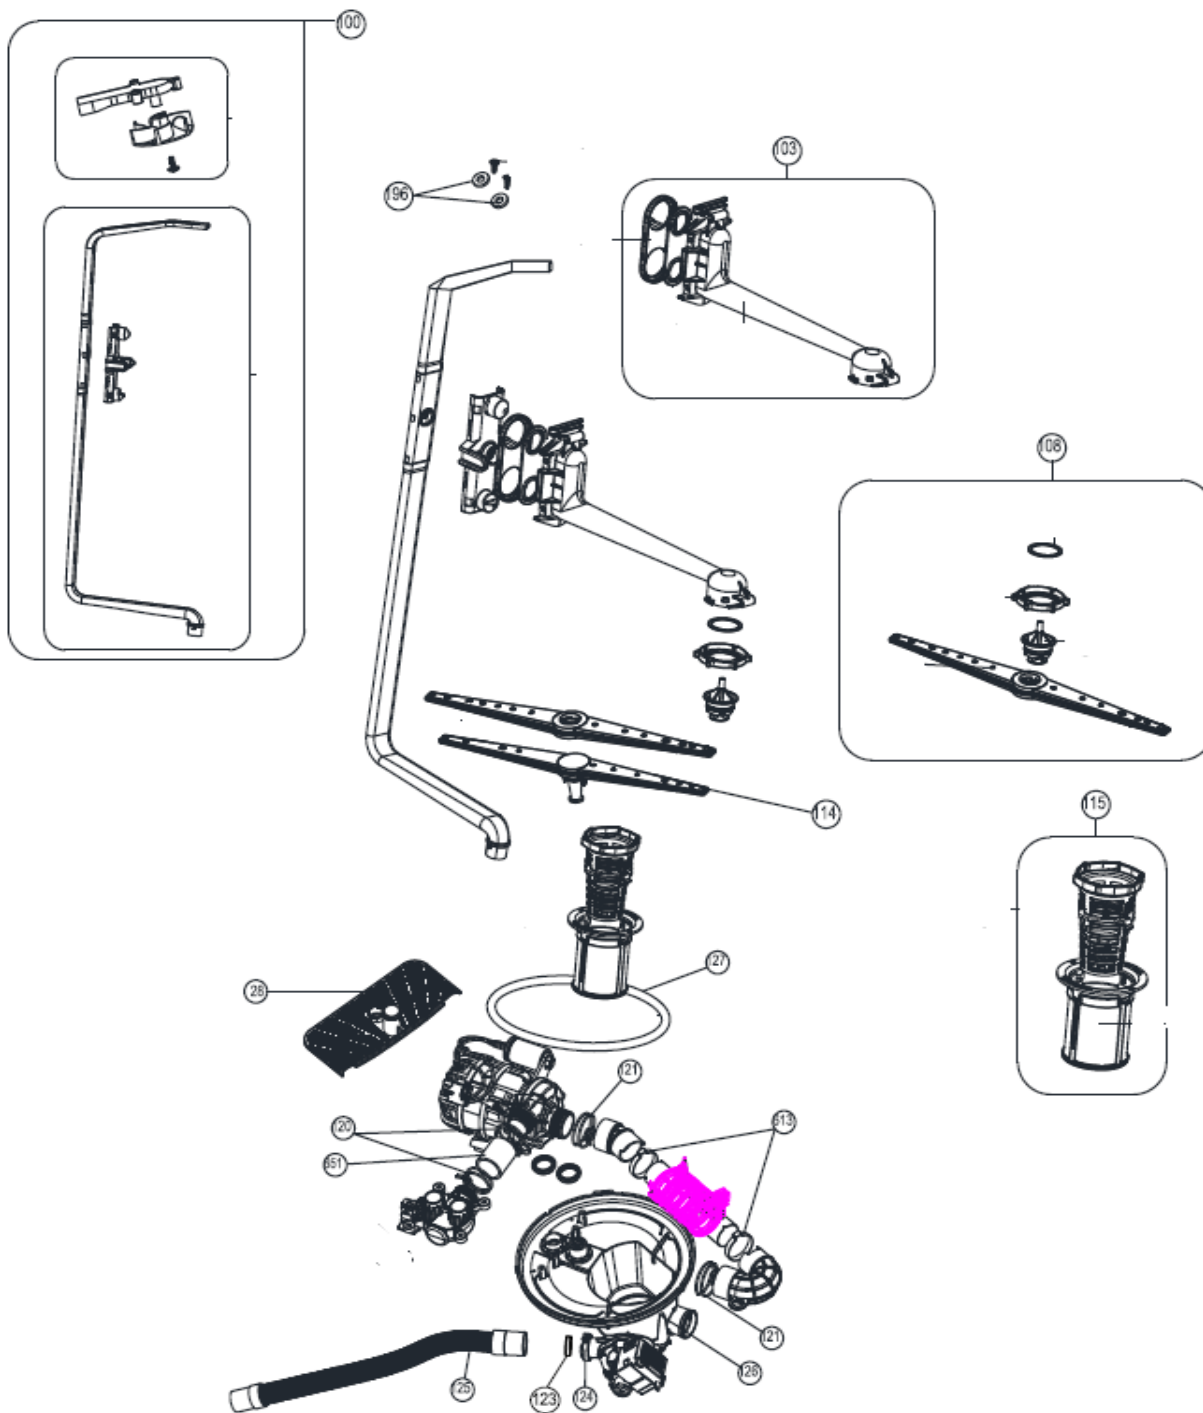

26-5-2020

INVENTUM

maakt 't moment

Inbouw Witgoed - Vaatwassers

Typenummer

IVW6035AXL

INVENTUM

maakt 't moment

Inbouw Witgoed - Vaatwassers

Typenummer IVW6035AXL

Revisie Datum

26-5-2020

Inbouw Witgoed - Vaatwassers

Typenummer

IVW6035AXL

Revisie Datum

26-5-2020

INVENTUM

maakt 't moment

Inbouw Witgoed - Vaatwassers

Typenummer

IVW6035AXL

Revisie Datum

26-5-2020