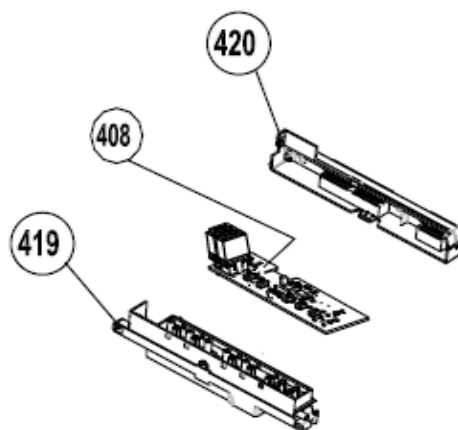

Typenummer

IVW6035AXL

Revisie Datum

26-5-2020

Inbouw Witgoed - Vaatwassers

Typenummer

IVW6035AXL

Revisie Datum