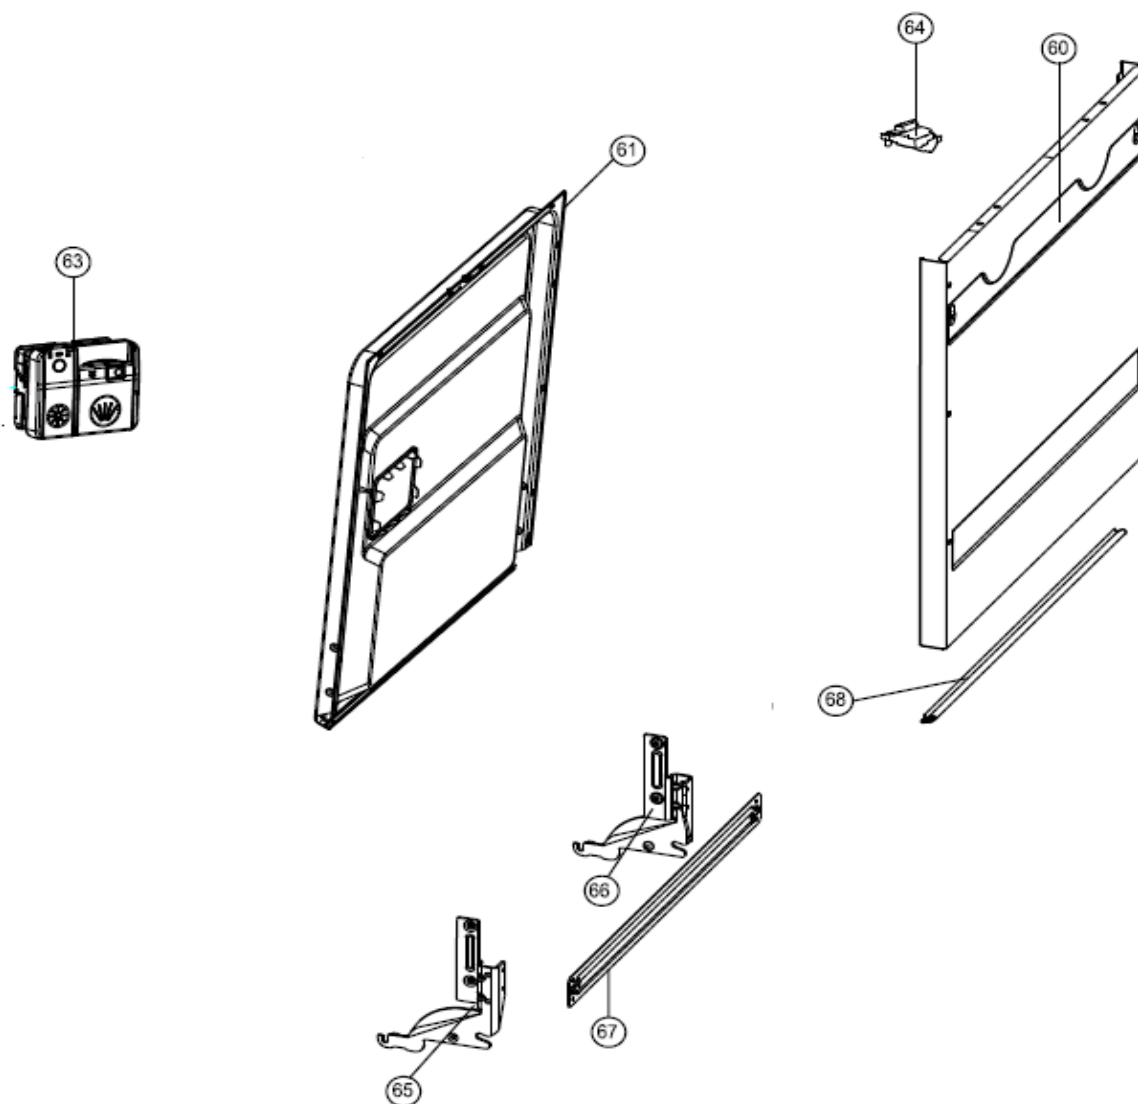

Inbouw Witgoed - Vaatwassers

Typenummer

IVW6035AXL

Revisie Datum

26-5-2020