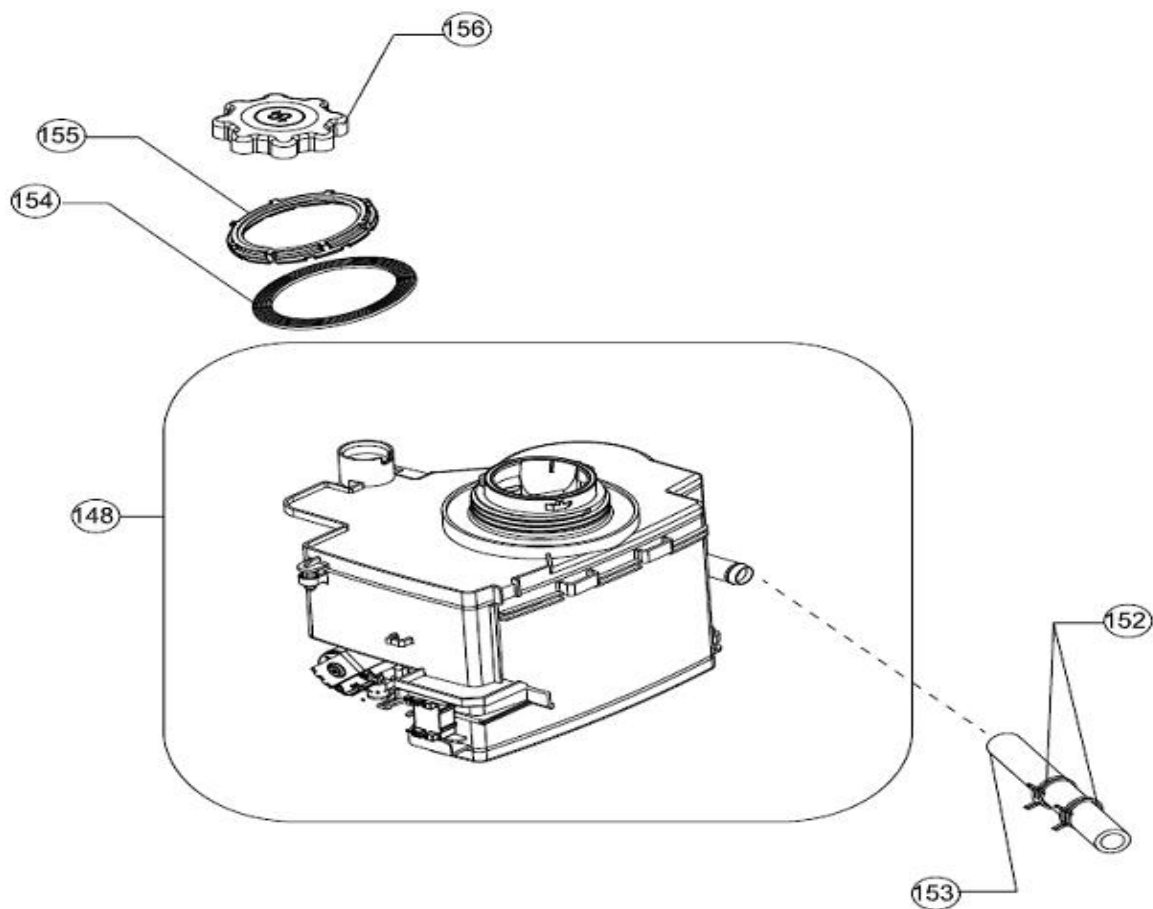

Inbouw Witgoed - Vaatwassers

Typenummer

IVW6035ASI/03

Revisie Datum

20-4-2022