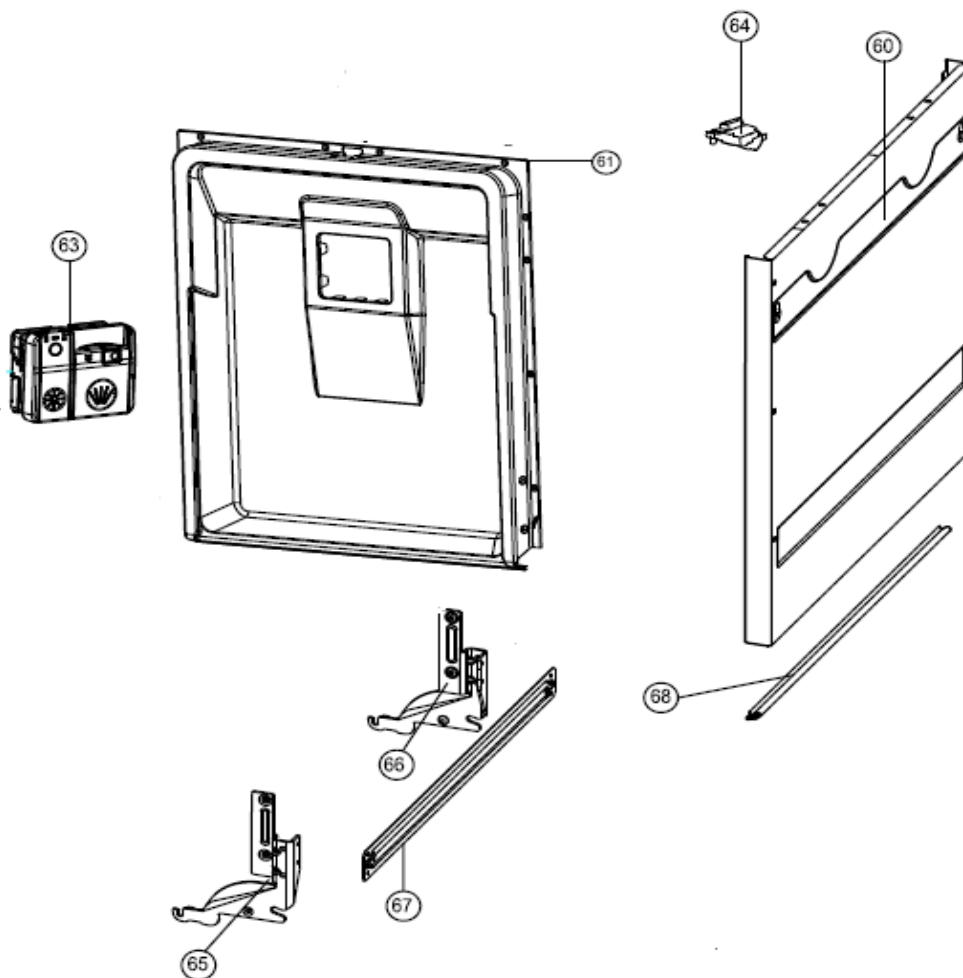

Inbouw Witgoed - Vaatwassers

Typenummer

IVW6035ASI/03

Revisie Datum

20-4-2022