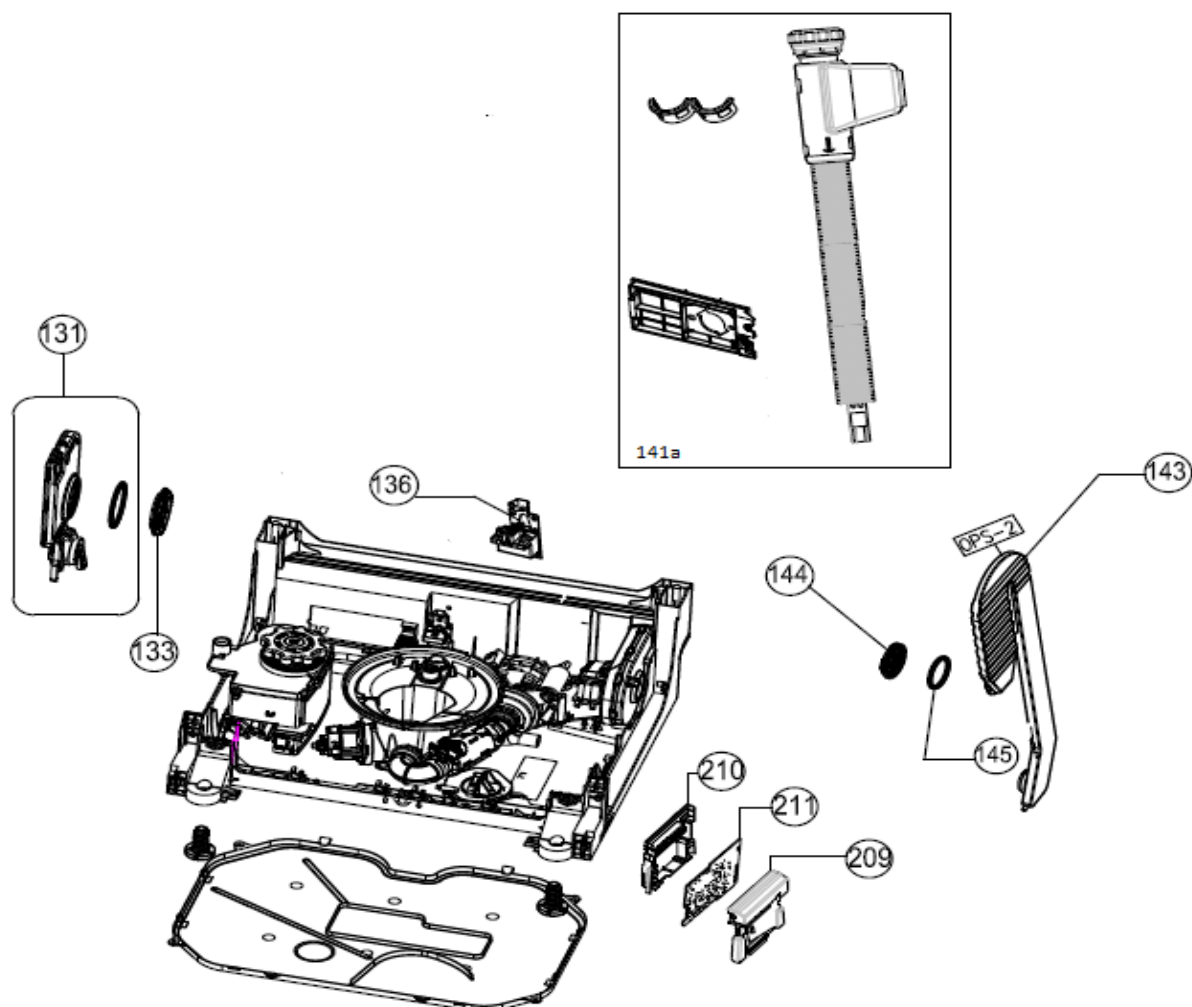

Inbouw Witgoed - Vaatwassers

Typenummer

IVW6035ASI/03

Revisie Datum

20-4-2022