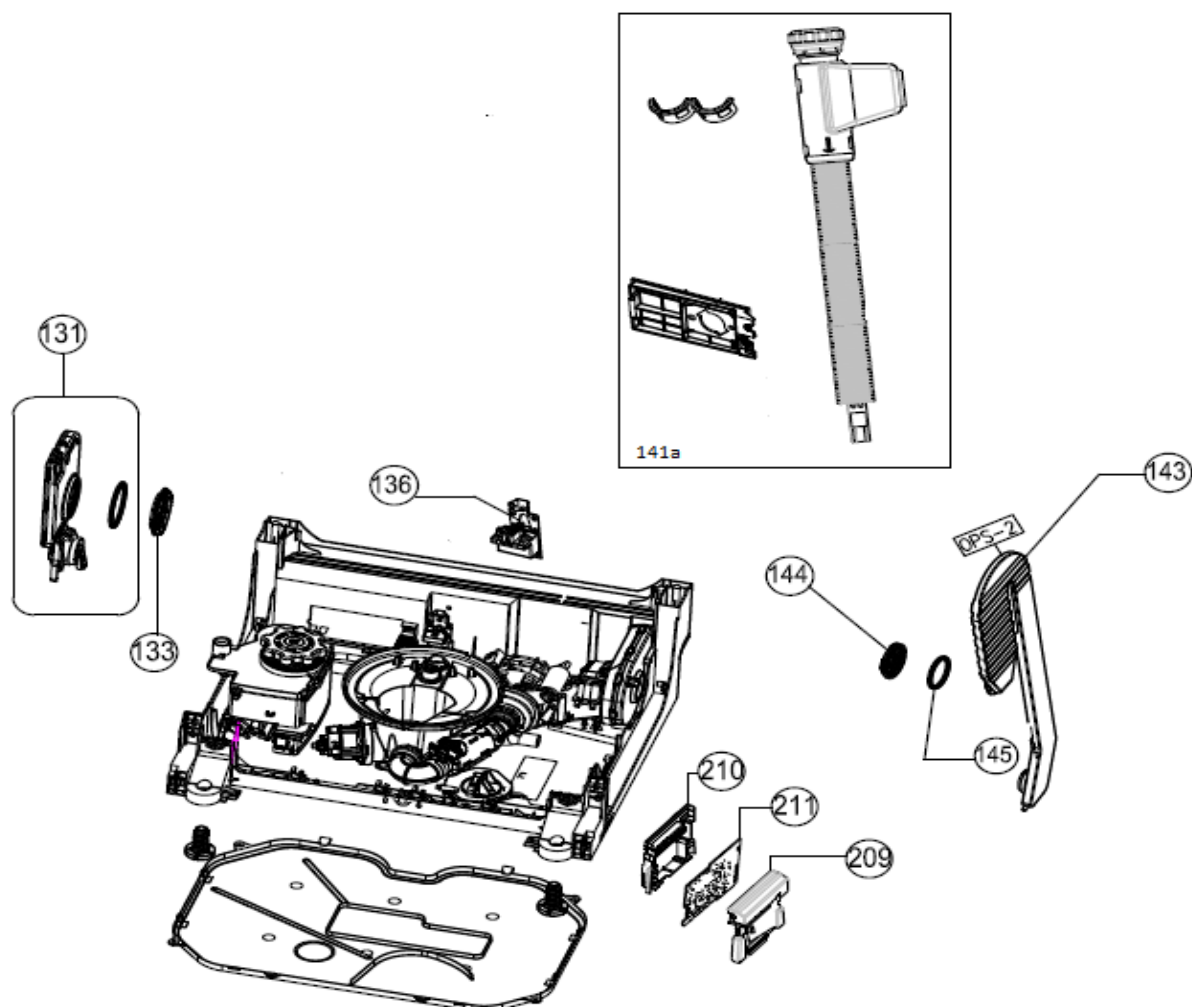

INVENTUM

maakt 't moment

Inbouw Witgoed - Vaatwassers

Typenummer

IVW6035ASI/02

Revisie Datum

20-4-2022