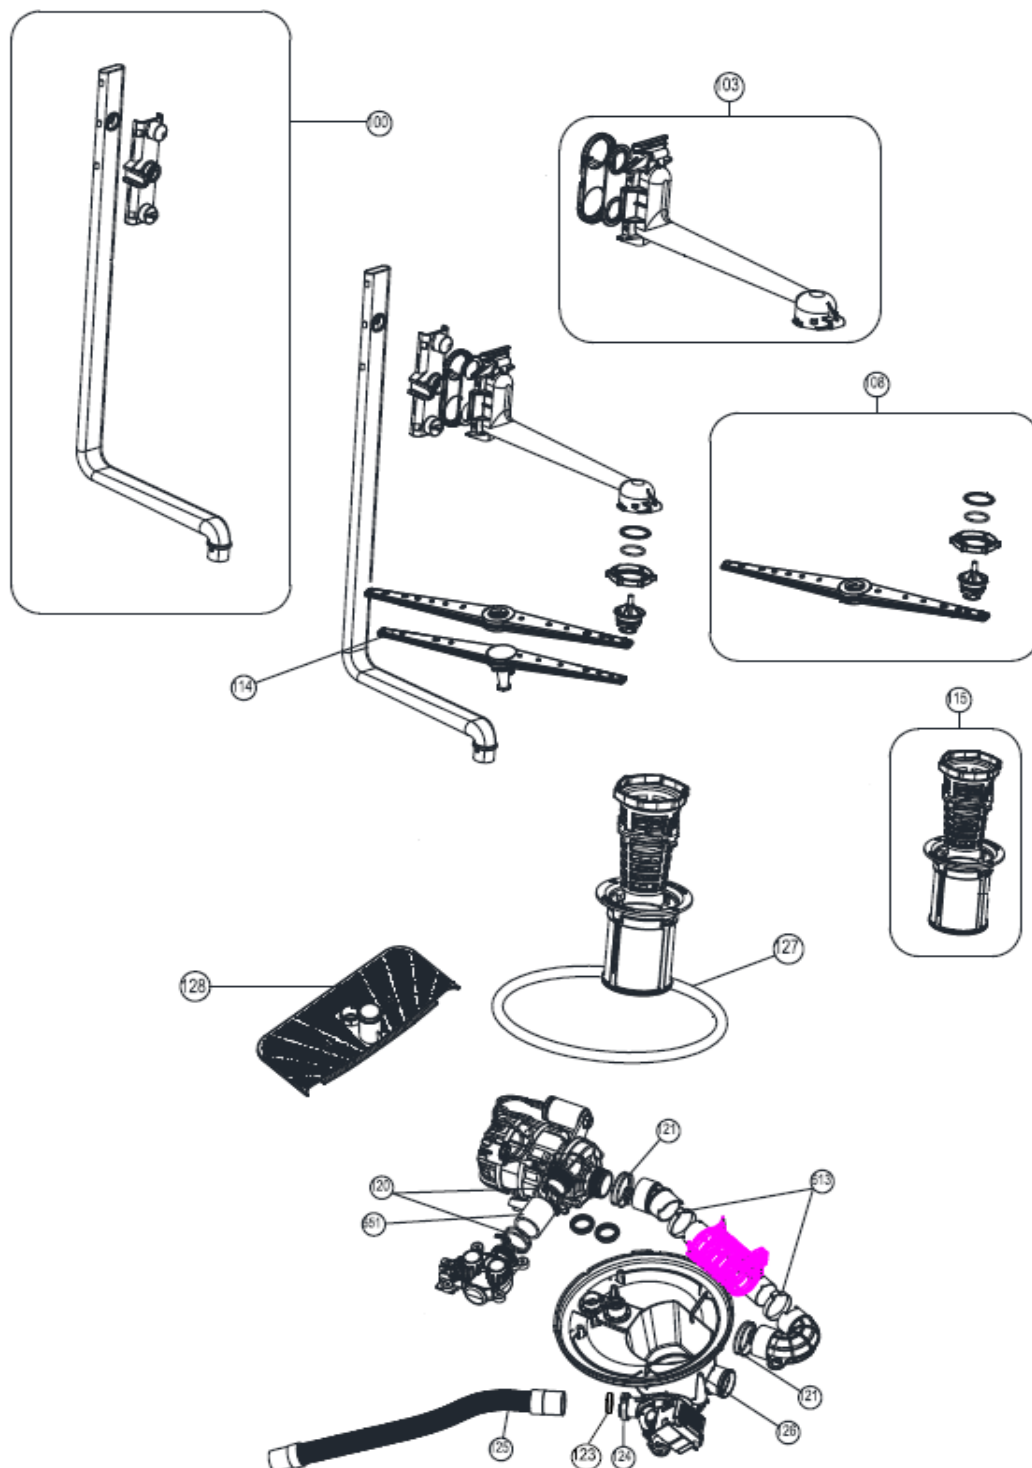

## Inbouw Witgoed - Vaatwassers

Typenummer

IVW6035ASI/02