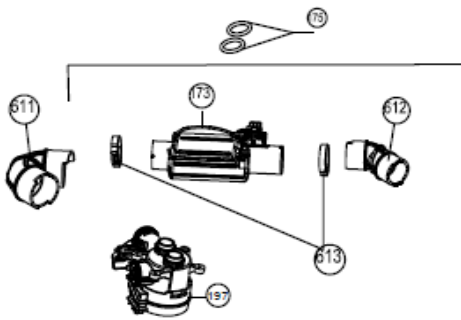

174

175

176

177

178

Revisie Datum

20-4-2022