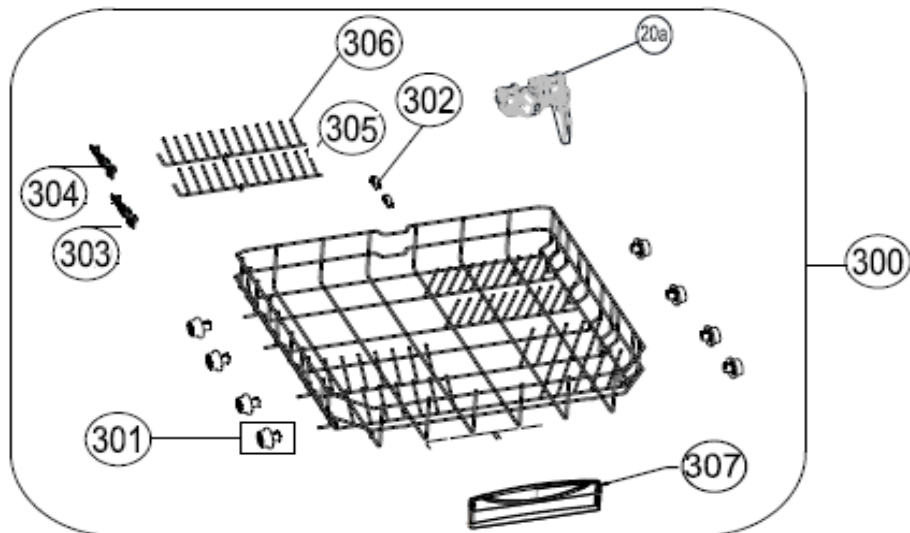

## Inbouw Witgoed - Vaatwassers

Typenummer

IVW6035ASI/02

Revisie Datum

20-4-2022