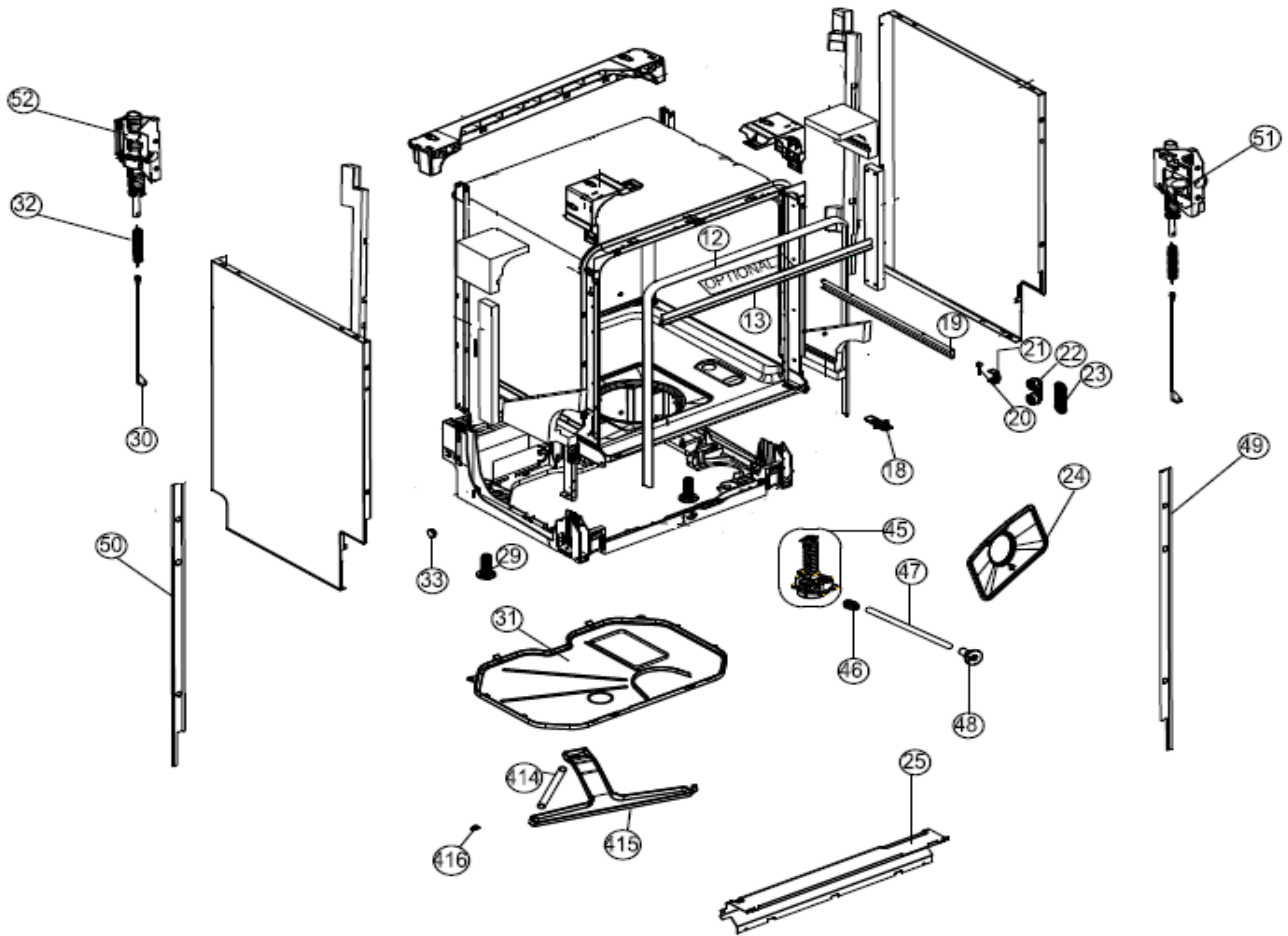

Inbouw Witgoed - Vaatwassers

Typenummer

IVW6035ASI/02

Revisie Datum

20-4-2022