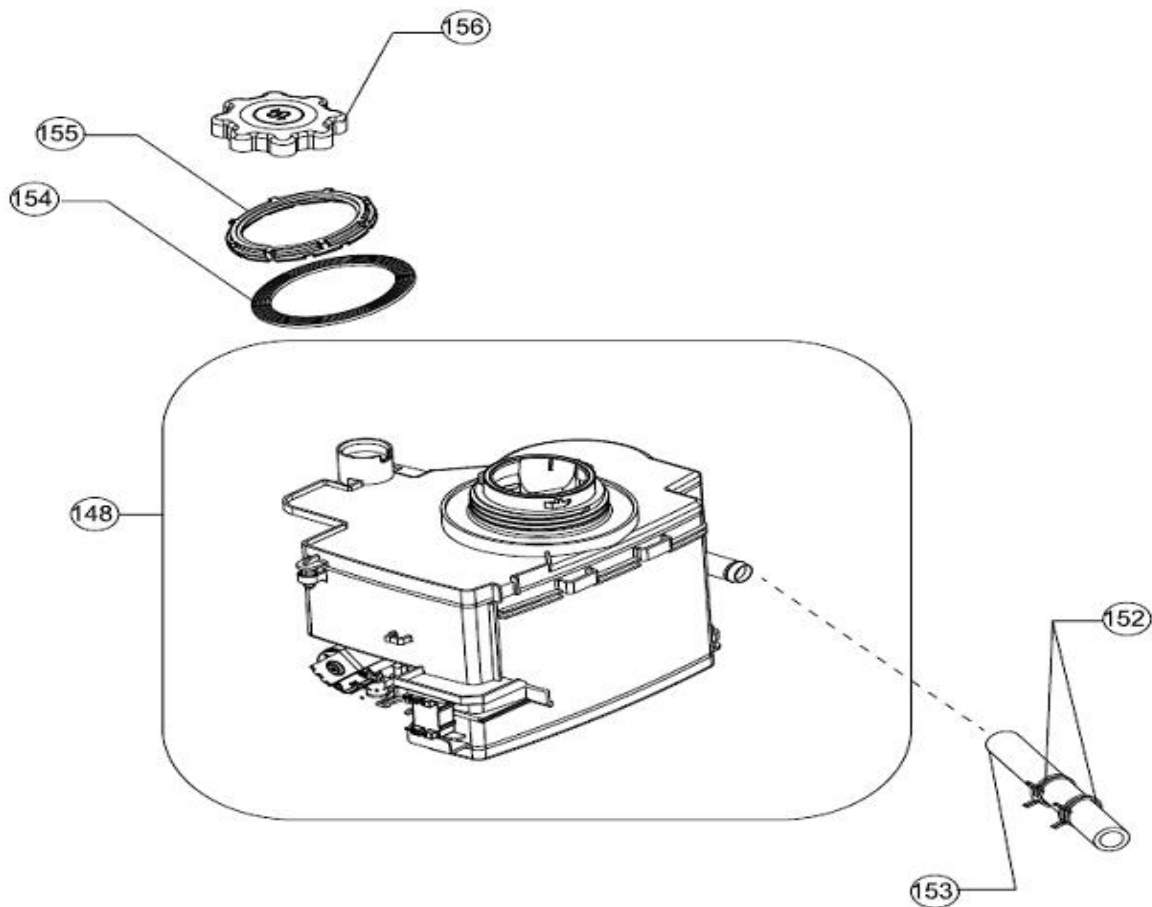

Inbouw Witgoed - Vaatwassers

Typenummer

IVW6035ASI

Revisie Datum

16-6-2020