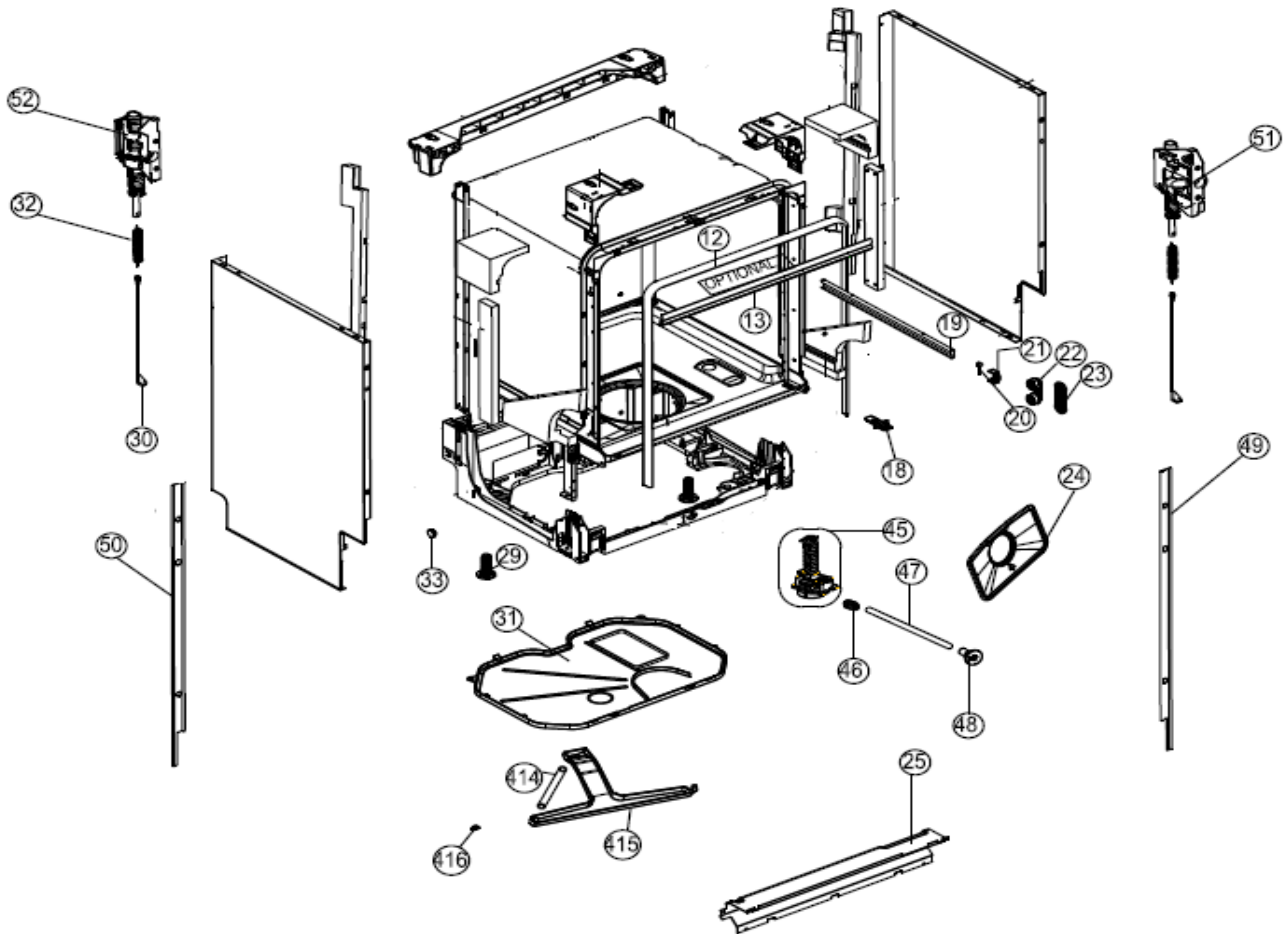

INVENTUM

maakt 't moment

Inbouw Witgoed - Vaatwassers

Typenummer

IVW6035ASI

Revisie Datum

16-6-2020