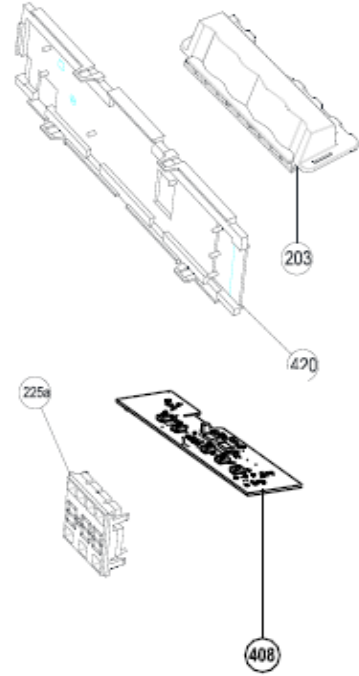

Inbouw Witgoed - Vaatwassers

Typenummer

IVW6035ASI

Revisie Datum

16-6-2020