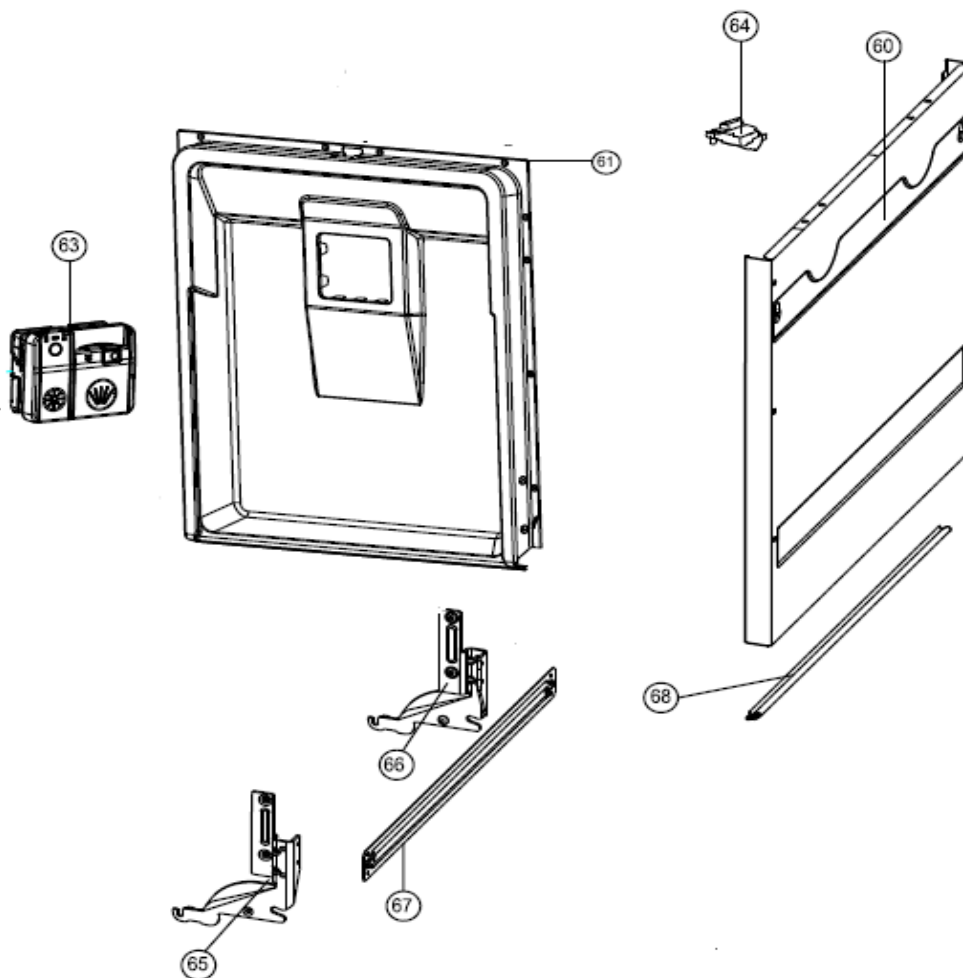

Inbouw Witgoed - Vaatwassers

Typenummer

IVW6035ASI

Revisie Datum

16-6-2020