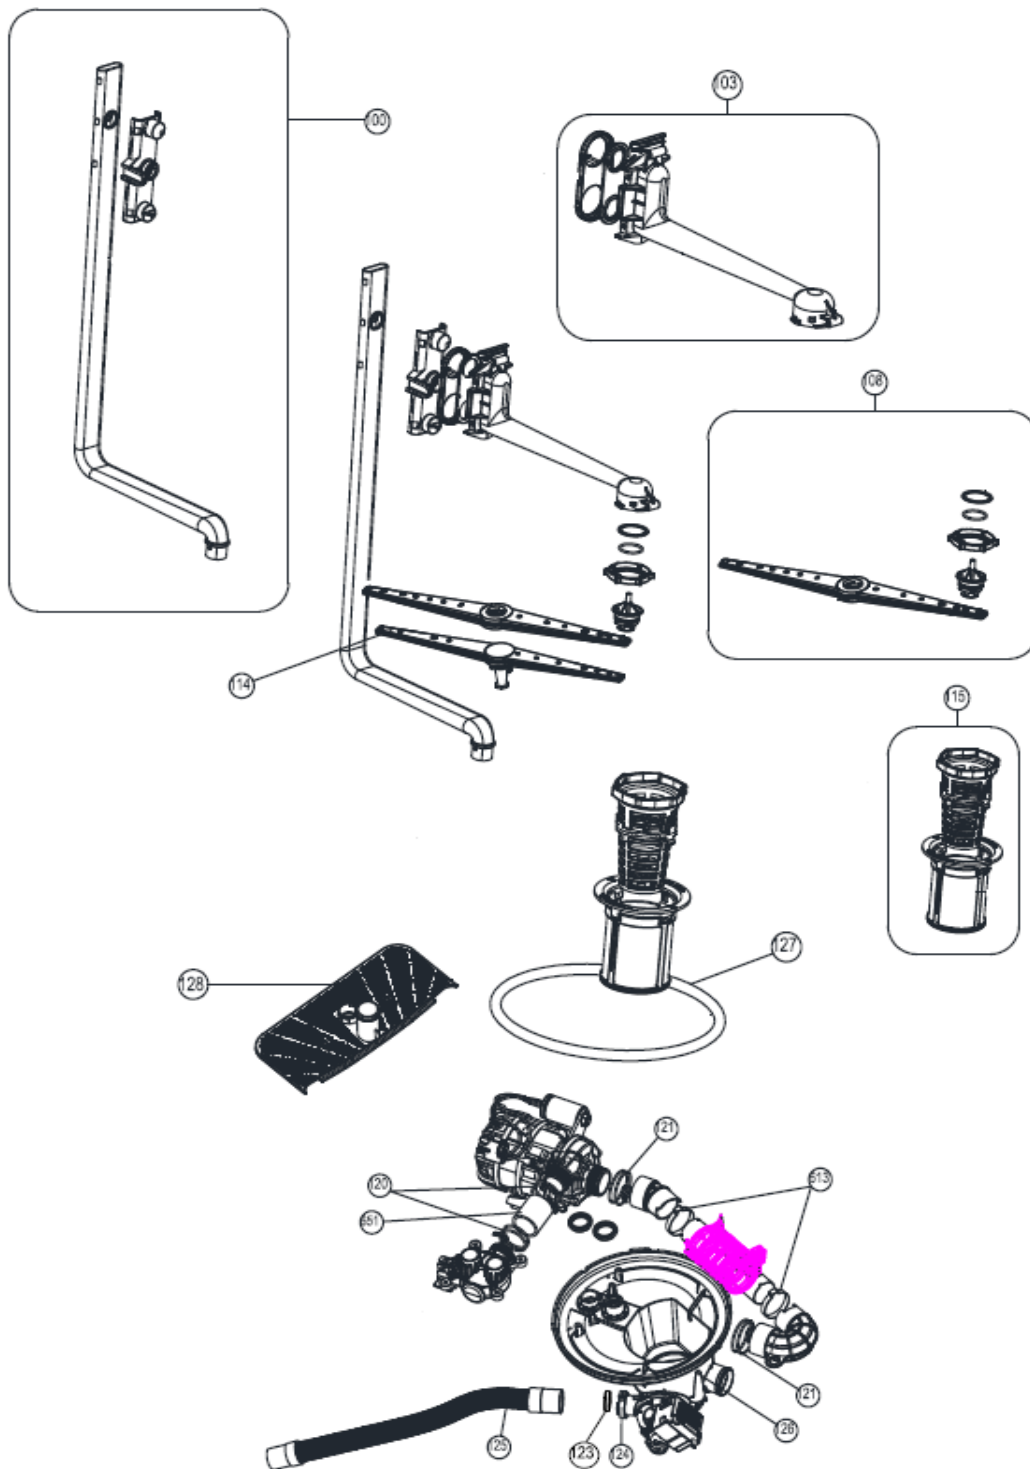

INVENTUM

maakt 't moment

Inbouw Witgoed - Vaatwassers

Typenummer

IVW6035ASI