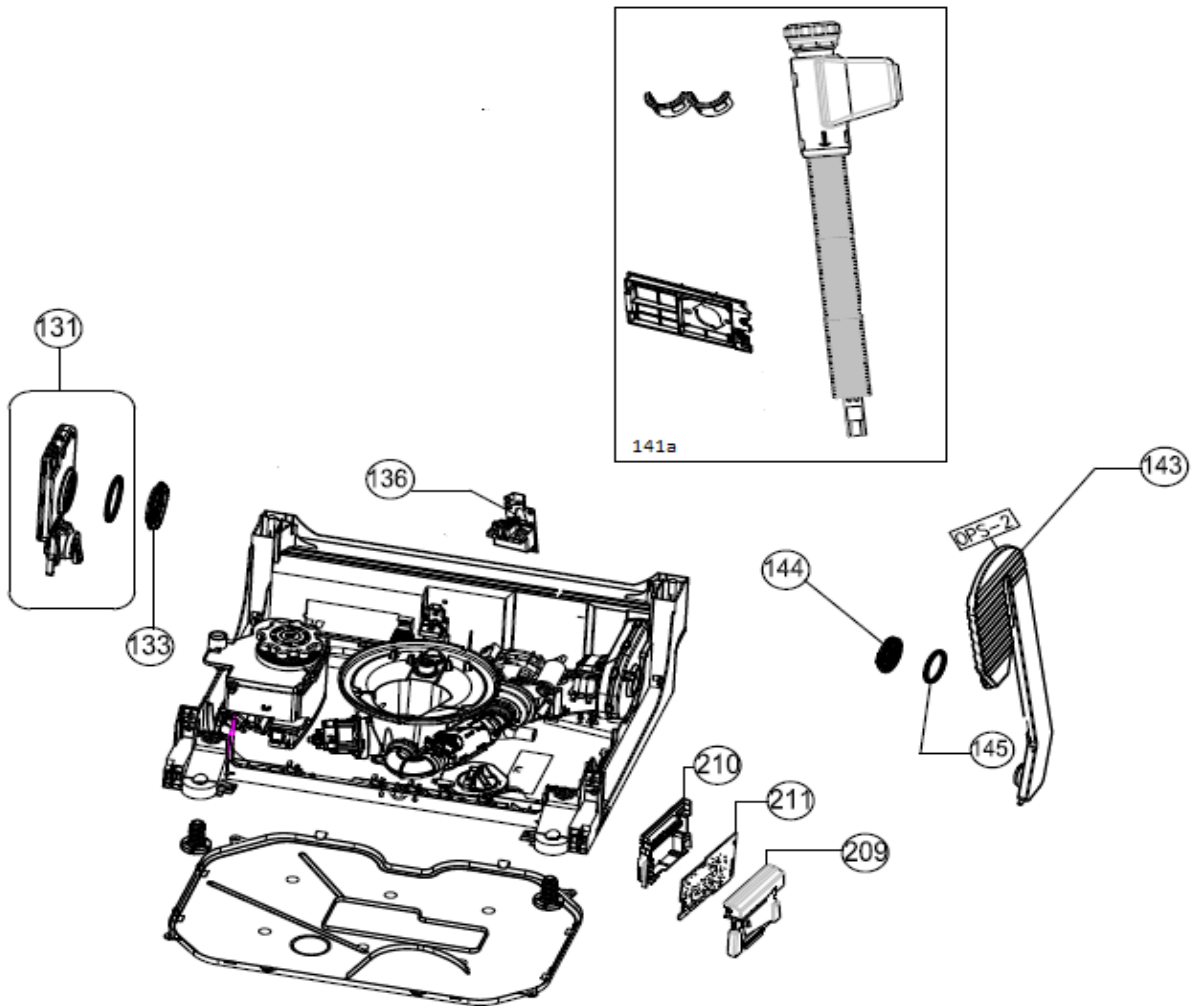

Inbouw Witgoed - Vaatwassers

Typenummer IVW6035ASI