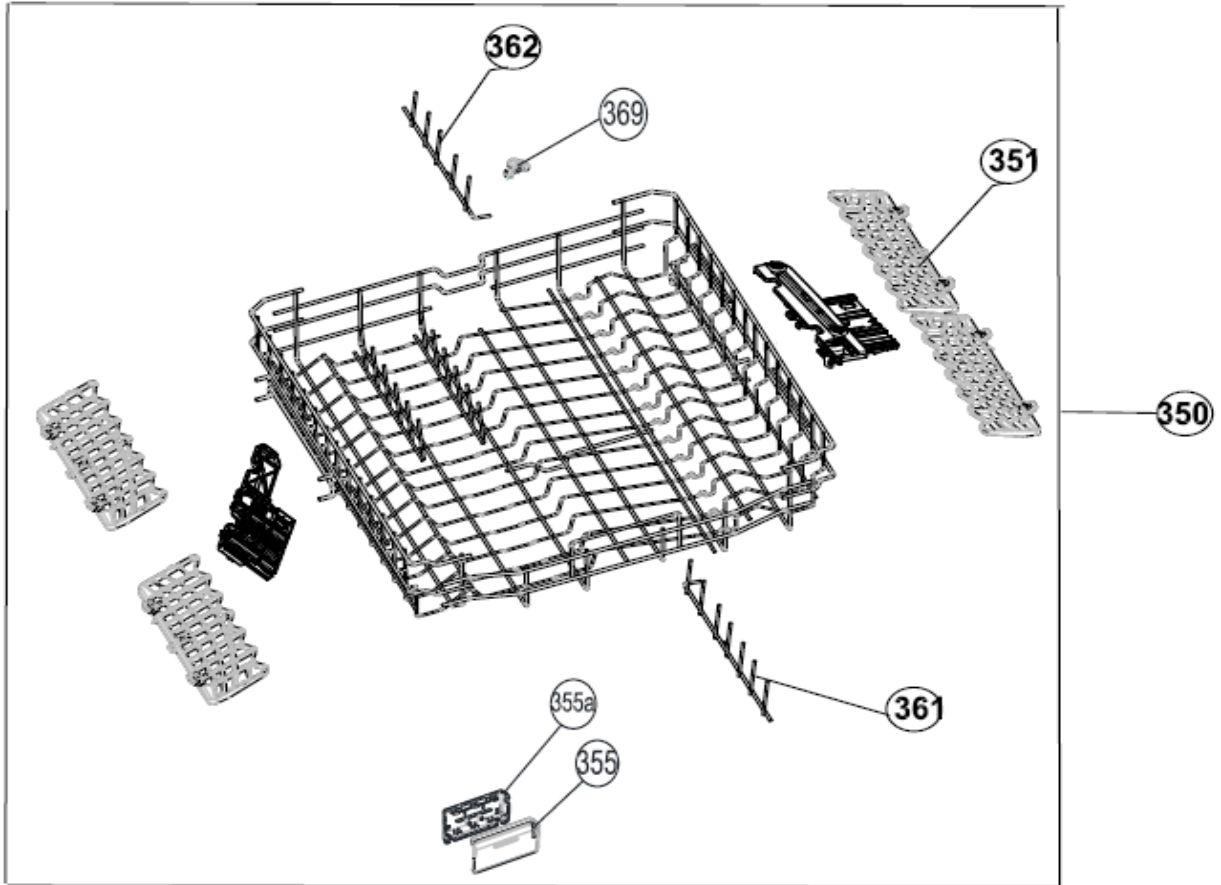

Inbouw Witgoed - Vaatwassers

Typenummer

IVW6035ASI

Revisie Datum

16-6-2020