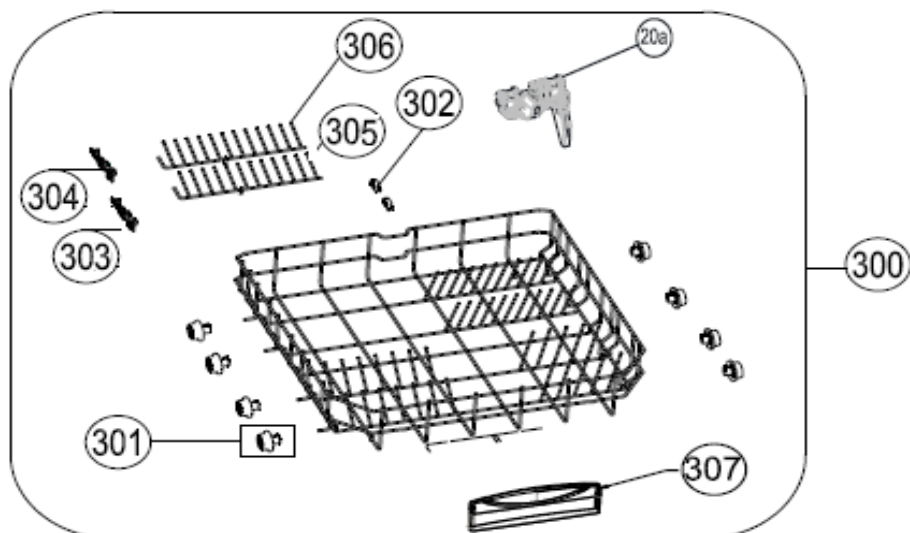

## Inbouw Witgoed - Vaatwassers

Typenummer

IVW6035ASI

325

Revisie Datum

16-6-2020