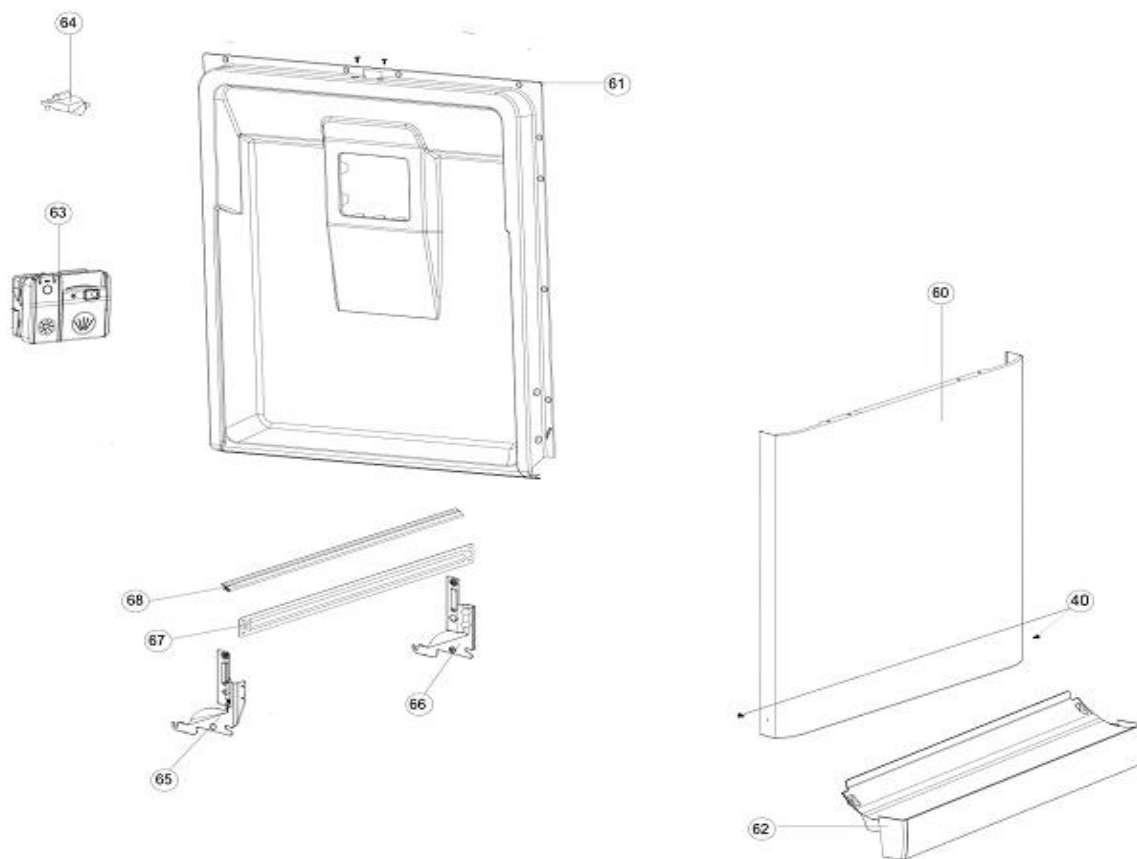

Inbouw Witgoed - Vaatwassers

Typenummer

IVW6035A/03

Revisie Datum

20-4-2022

Inbouw Witgoed - Vaatwassers

Typenummer

IVW6035A/03