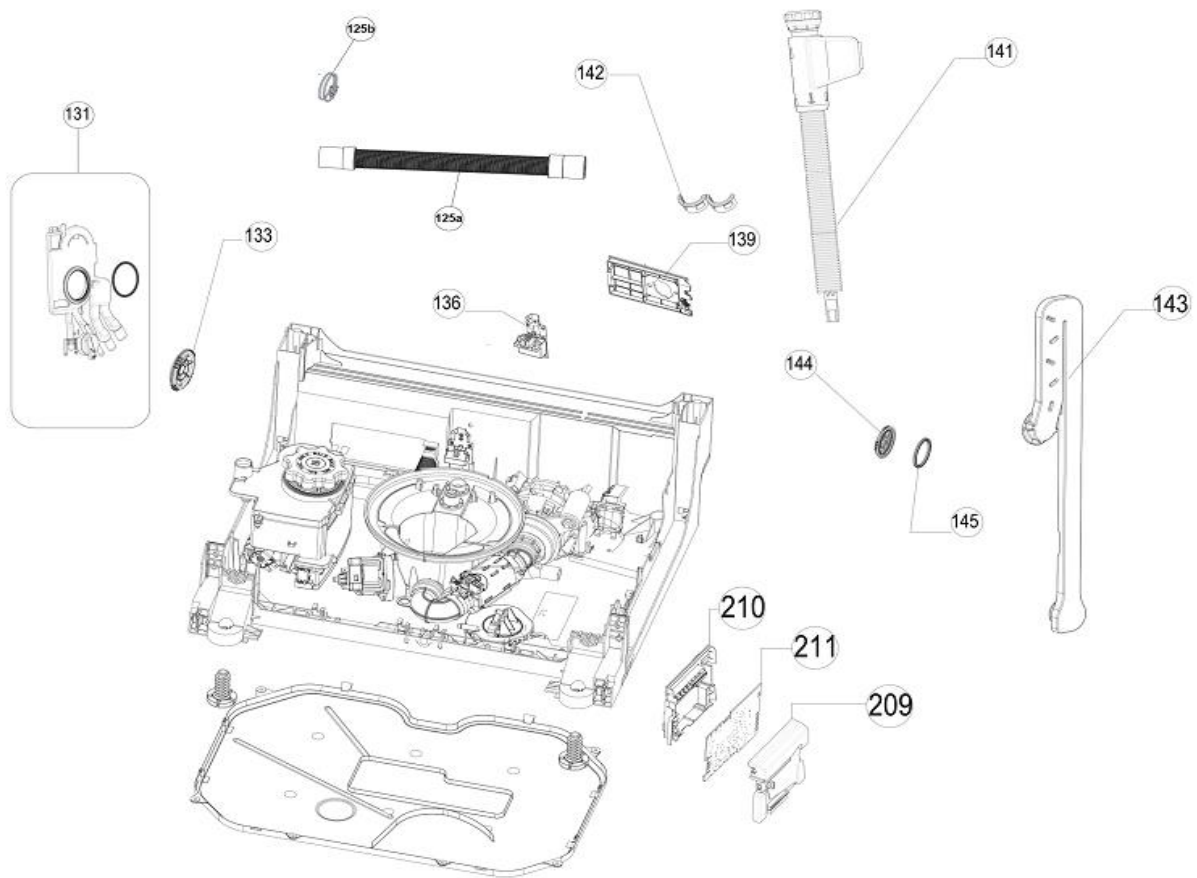

Inbouw Witgoed - Vaatwassers

Typenummer

IVW6035A/03

Revisie Datum

20-4-2022

Inbouw Witgoed - Vaatwassers

Typenummer

IVW6035A/03