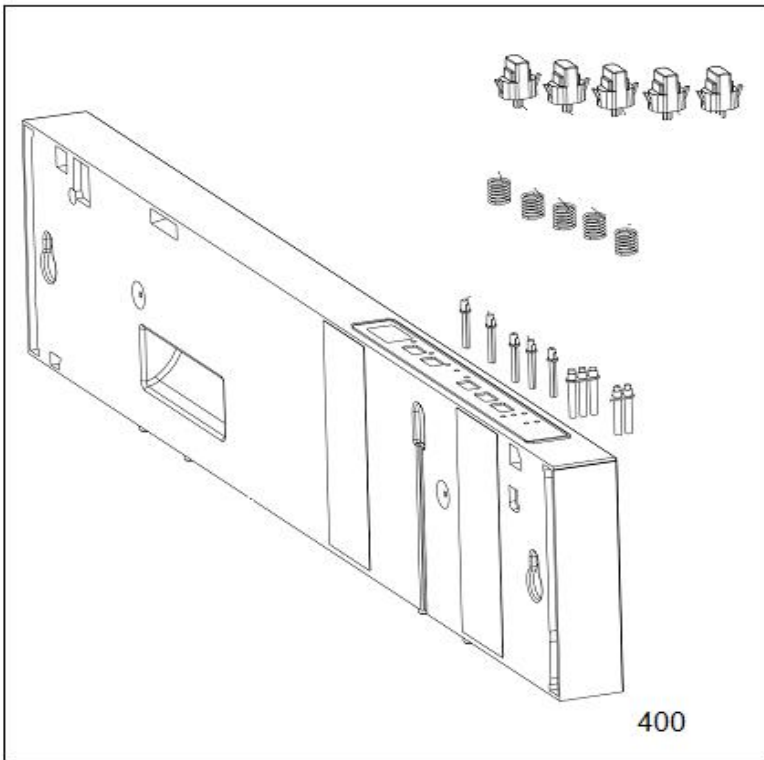

IVW6035A/03

Revisie Datum

20-4-2022

Inbouw Witgoed - Vaatwassers

Typenummer

IVW6035A/03

Revisie Datum

20-4-2022