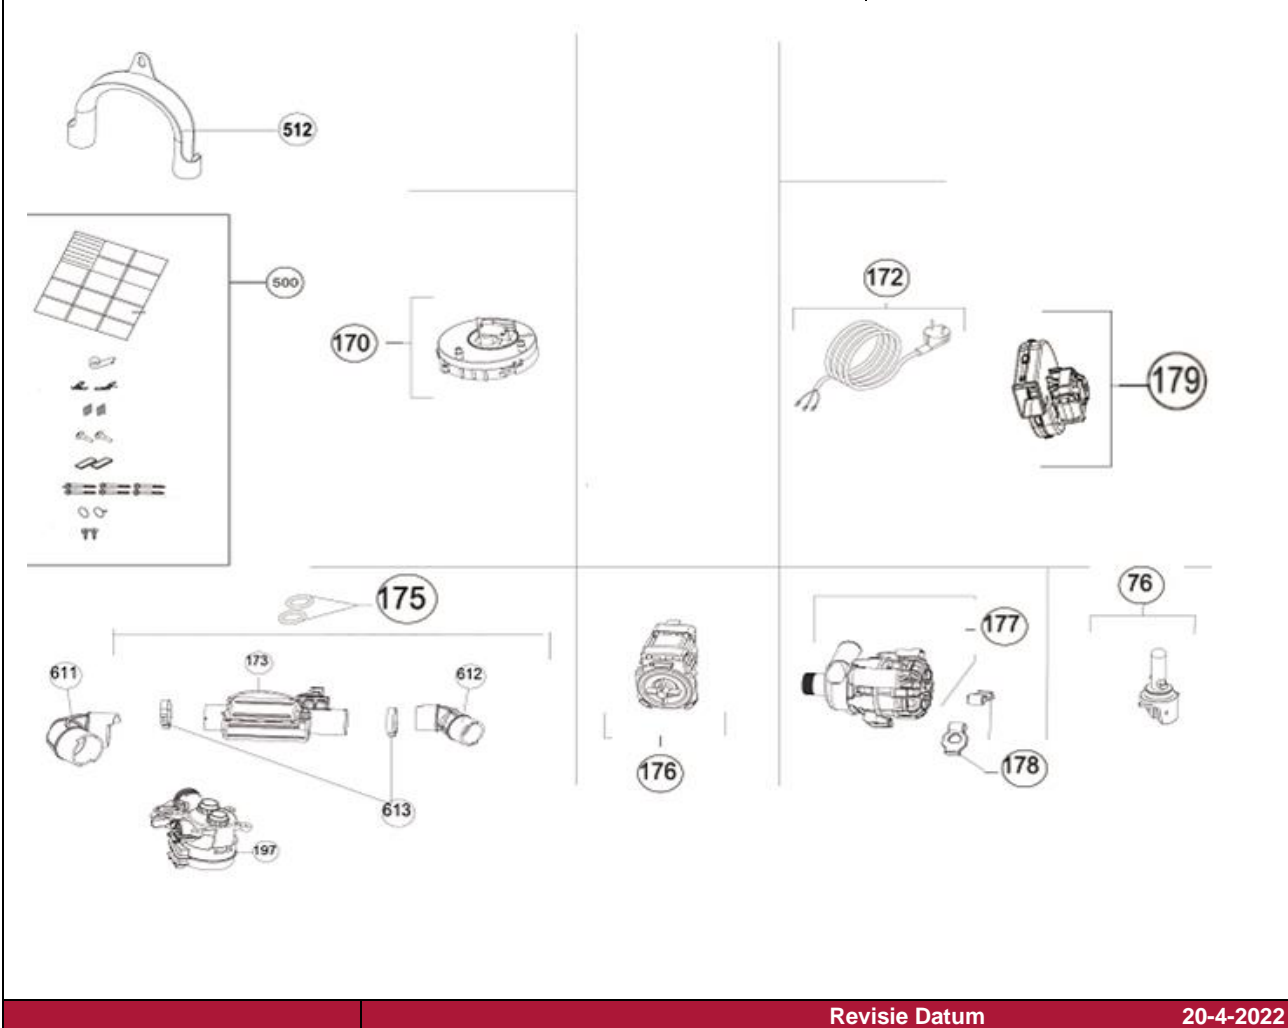

Inbouw Witgoed - Vaatwassers

Typenummer

IVW6035A/03

Revisie Datum

20-4-2022