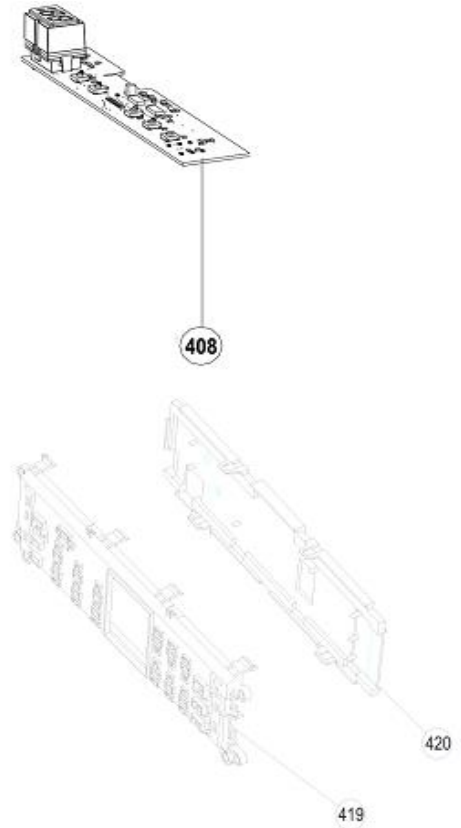

Inbouw Witgoed - Vaatwassers

Typenummer

IVW6035A/03

Revisie Datum

20-4-2022