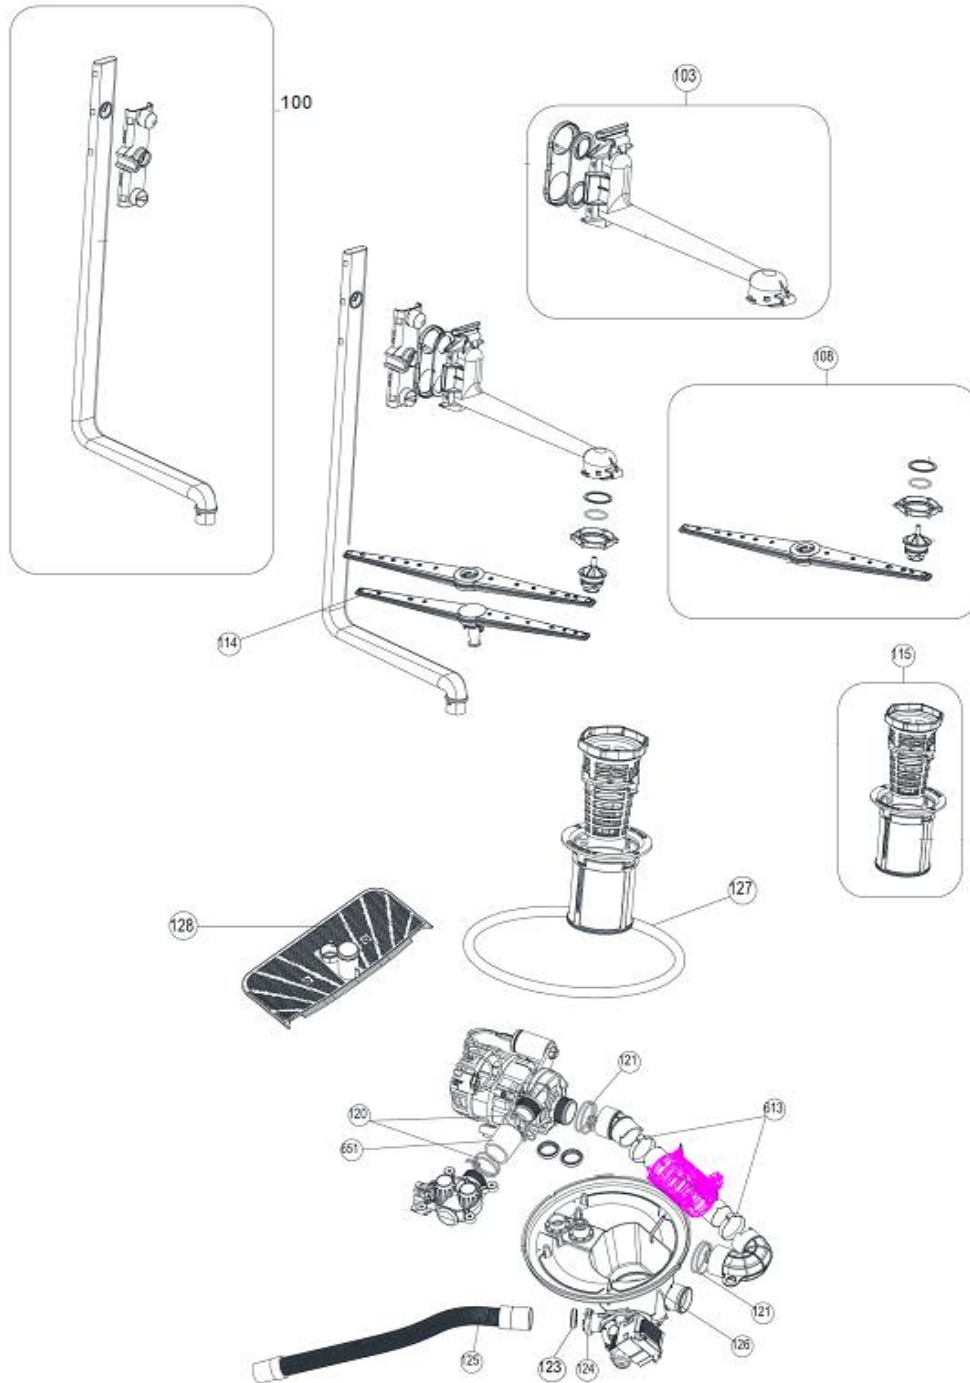

Inbouw Witgoed - Vaatwassers

Typenummer

IVW6035A/03

Revisie Datum

20-4-2022

Inbouw Witgoed - Vaatwassers

Typenummer

IVW6035A/03