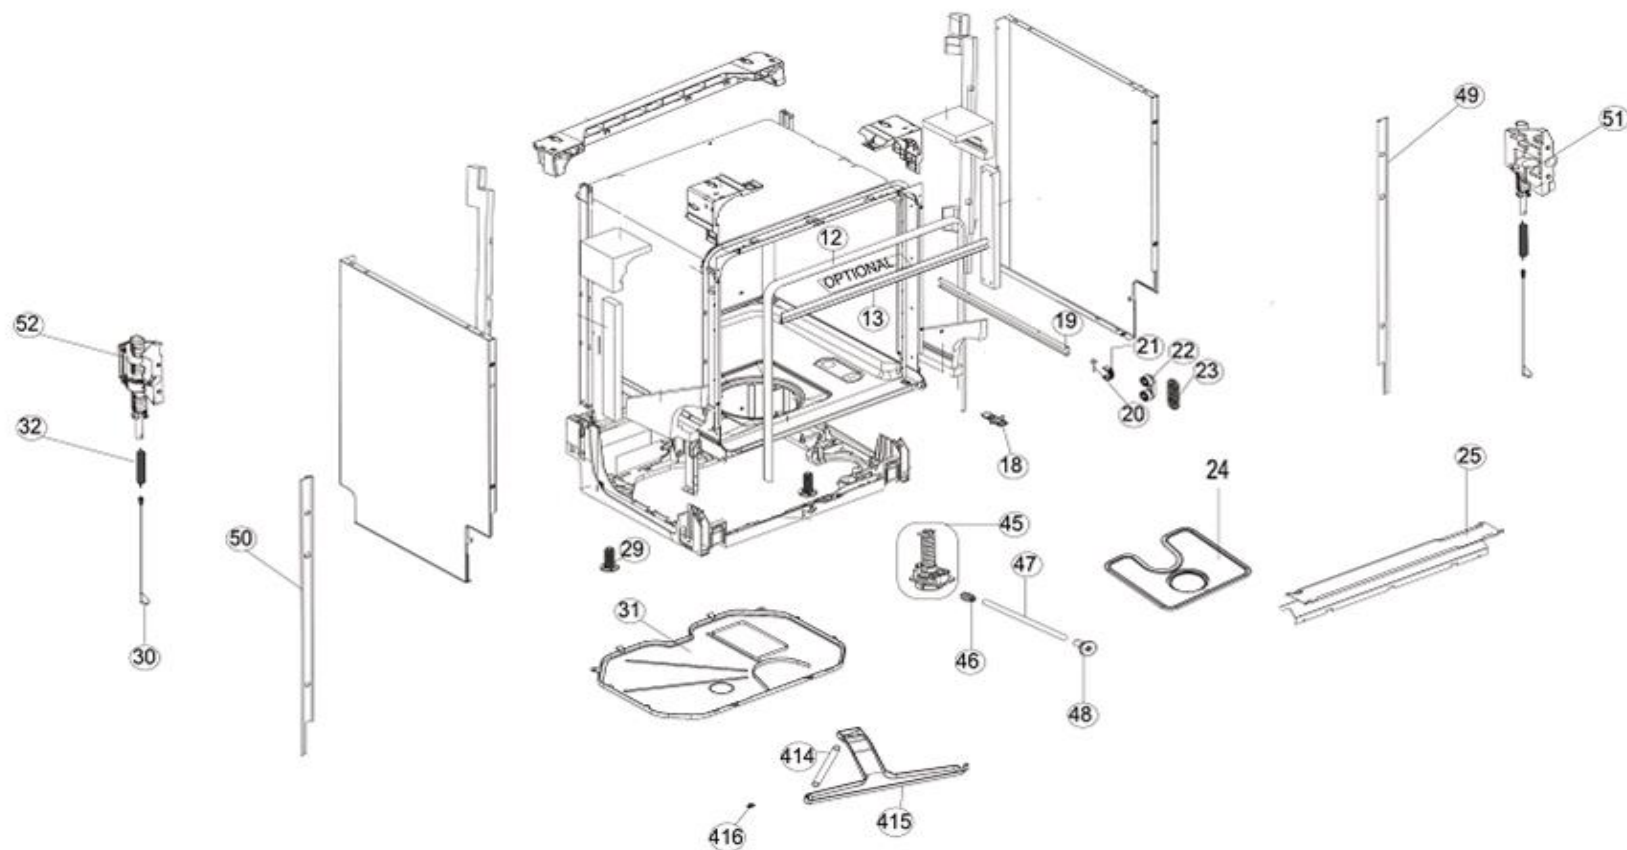

Inbouw Witgoed - Vaatwassers

Typenummer

IVW6035A/03

Revisie Datum

20-4-2022