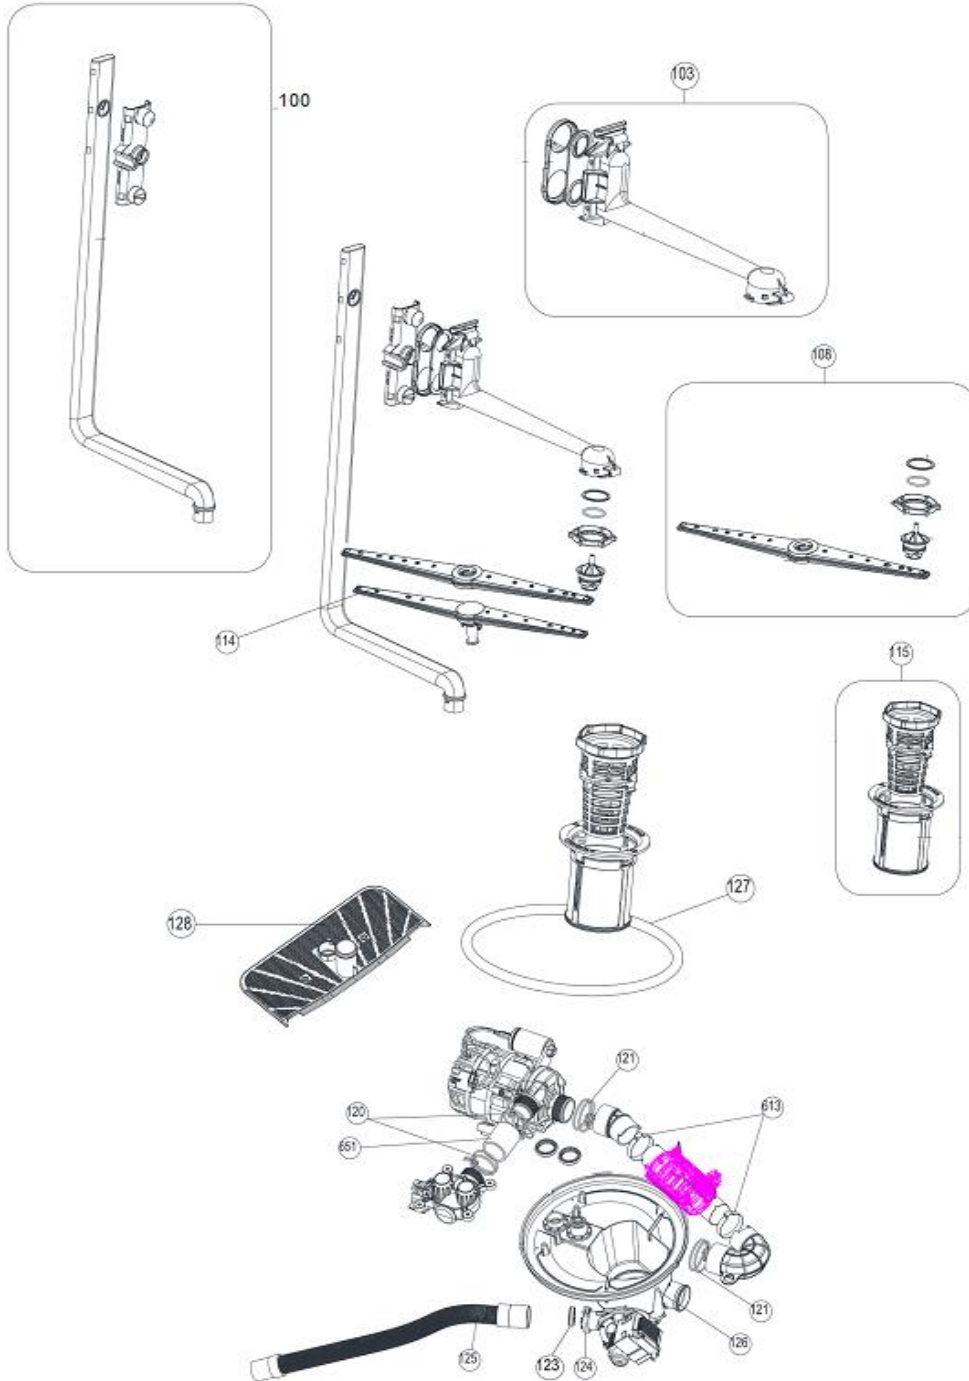

Revisie Datum

21-5-2021

Inbouw Witgoed - Vaatwassers

Typenummer

IVW6035A/02

Revisie Datum

21-5-2021

Inbouw Witgoed - Vaatwassers

Typenummer

IVW6035A/02

Inbouw Witgoed - Vaatwassers

Typenummer

IVW6035A/02

Revisie Datum

21-5-2021

Inbouw Witgoed - Vaatwassers