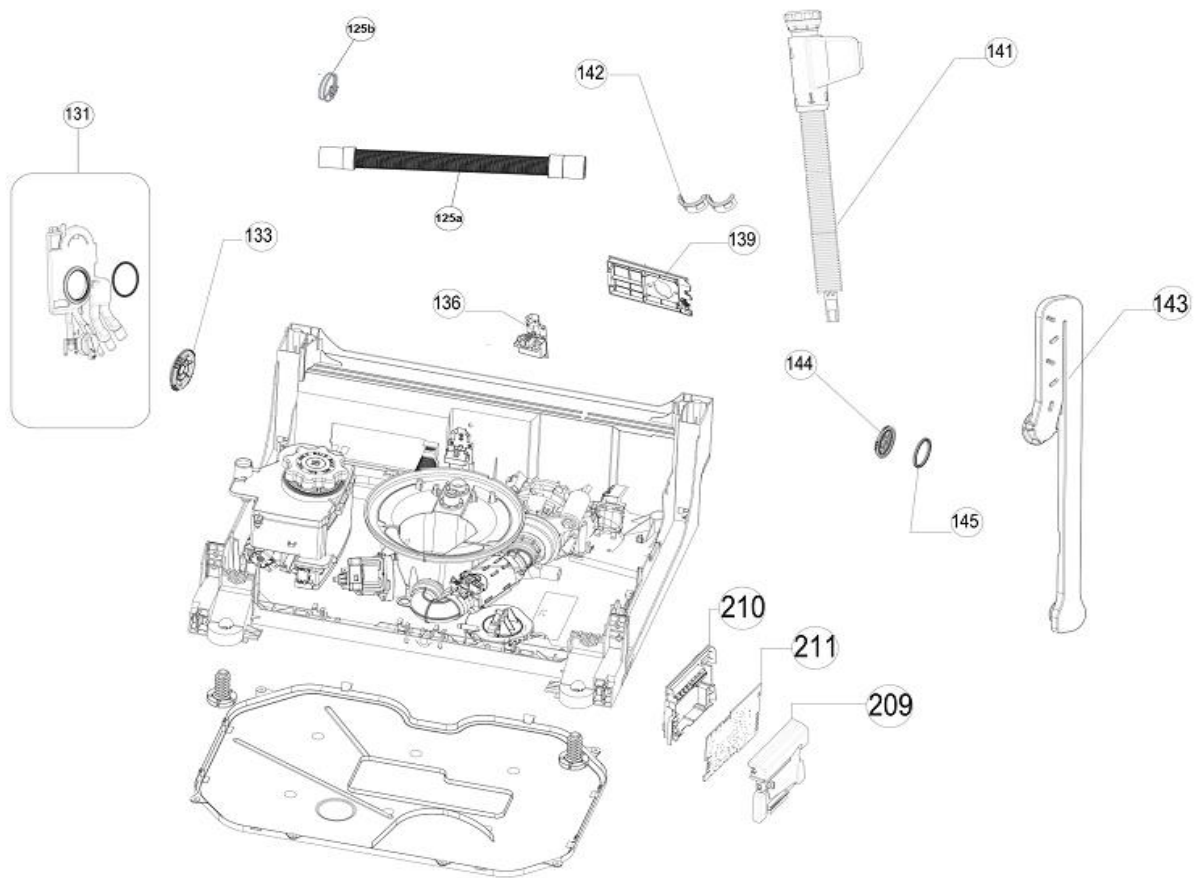

Typenummer

IVW6035A/02

Inbouw Witgoed - Vaatwassers

Typenummer

IVW6035A/02

Revisie Datum

21-5-2021

Inbouw Witgoed - Vaatwassers

Typenummer

IVW6035A/02

Revisie Datum

21-5-2021

Inbouw Witgoed - Vaatwassers

Typenummer

IVW6035A/02

Revisie Datum