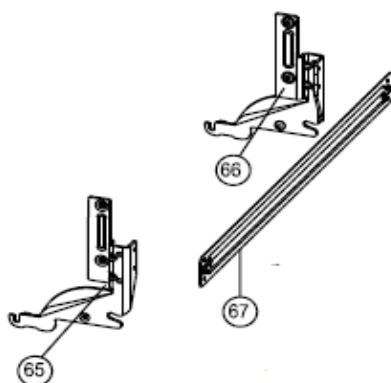

Inbouw Witgoed - Vaatwassers

Typenummer

IVW6035A

Revisie Datum

26-5-2020