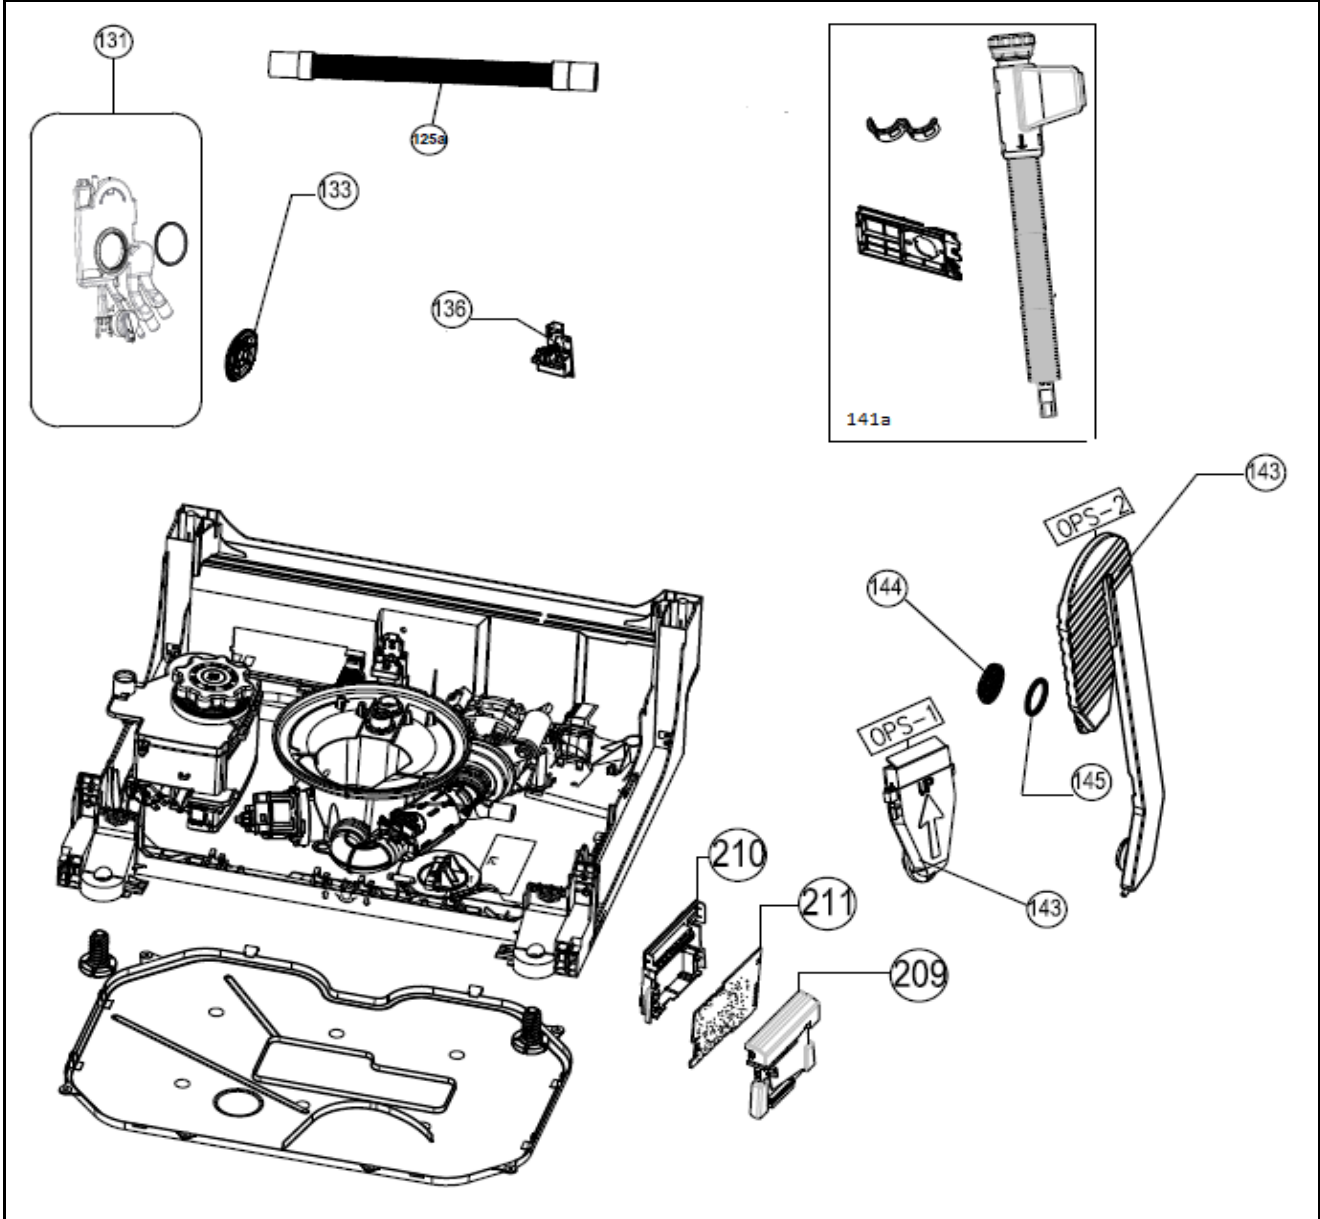

Inbouw Witgoed - Vaatwassers

Typenummer

IVW6035A

Revisie Datum

26-5-2020