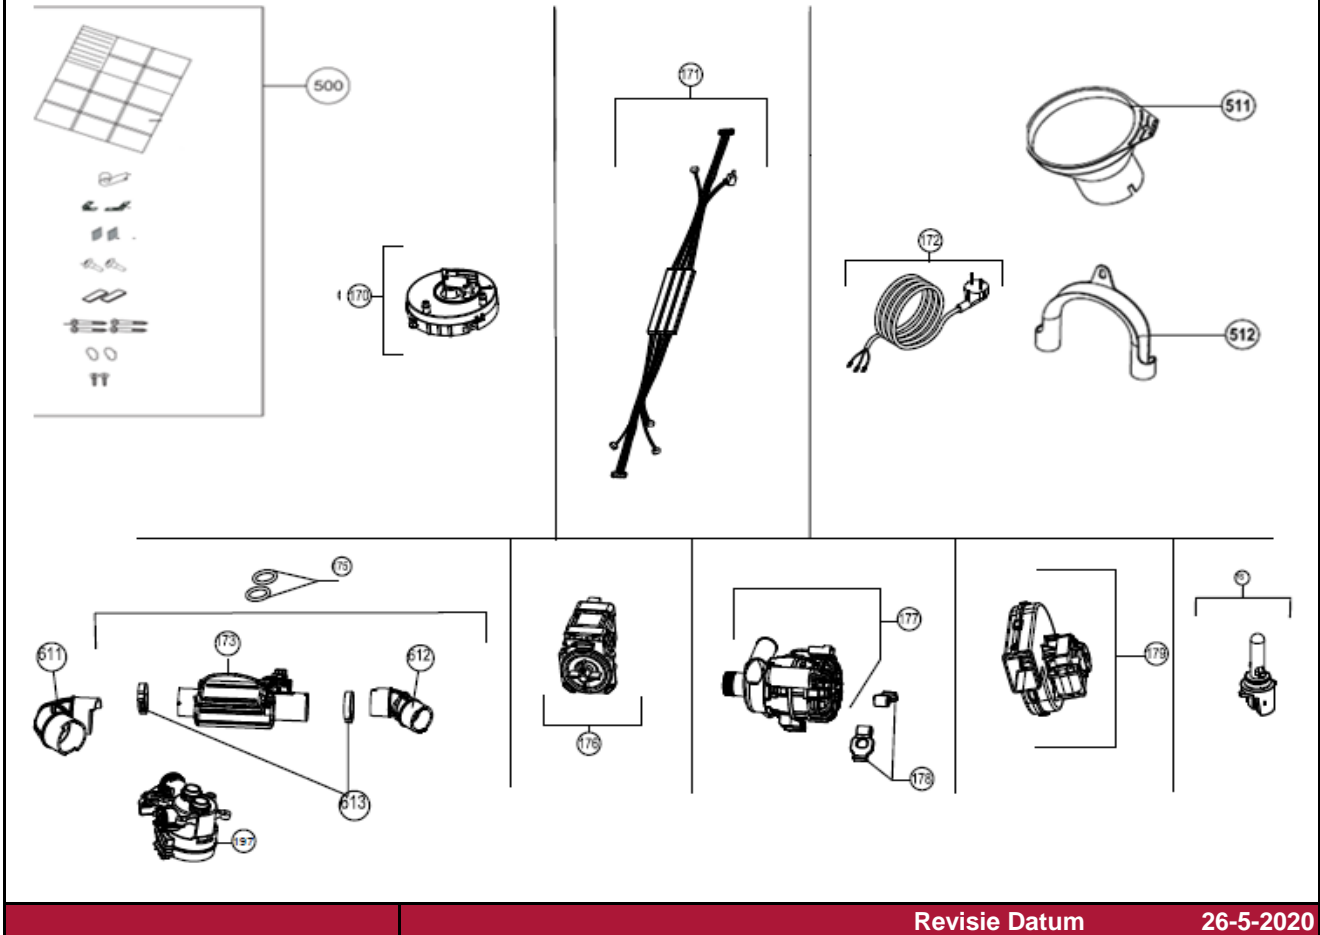

Inbouw Witgoed - Vaatwassers

Typenummer

IVW6035A

Revisie Datum

26-5-2020