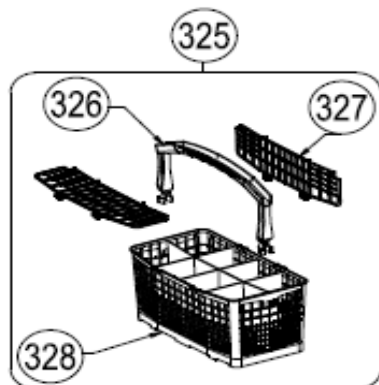

## Inbouw Witgoed - Vaatwassers

Typenummer

IVW6035A

Revisie Datum

26-5-2020