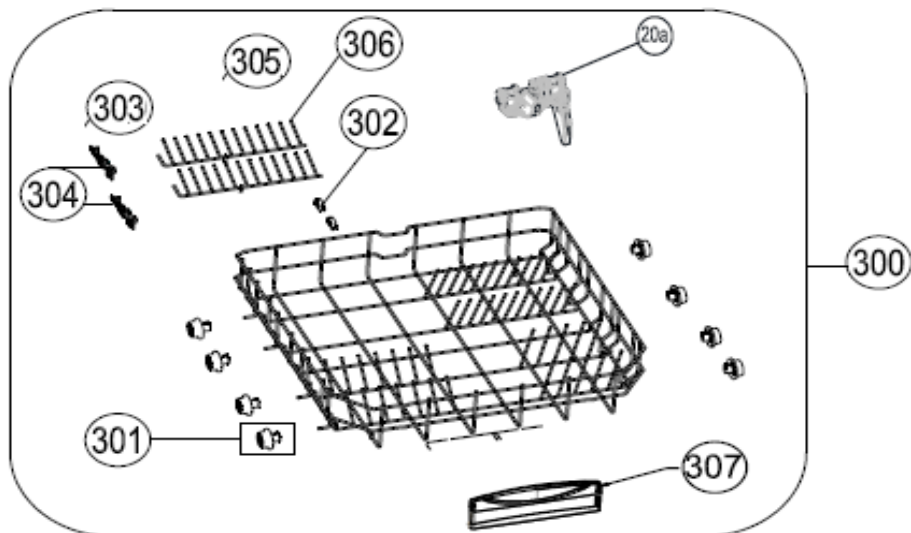

Inbouw Witgoed - Vaatwassers

Typenummer

IVW6035A

Revisie Datum

26-5-2020