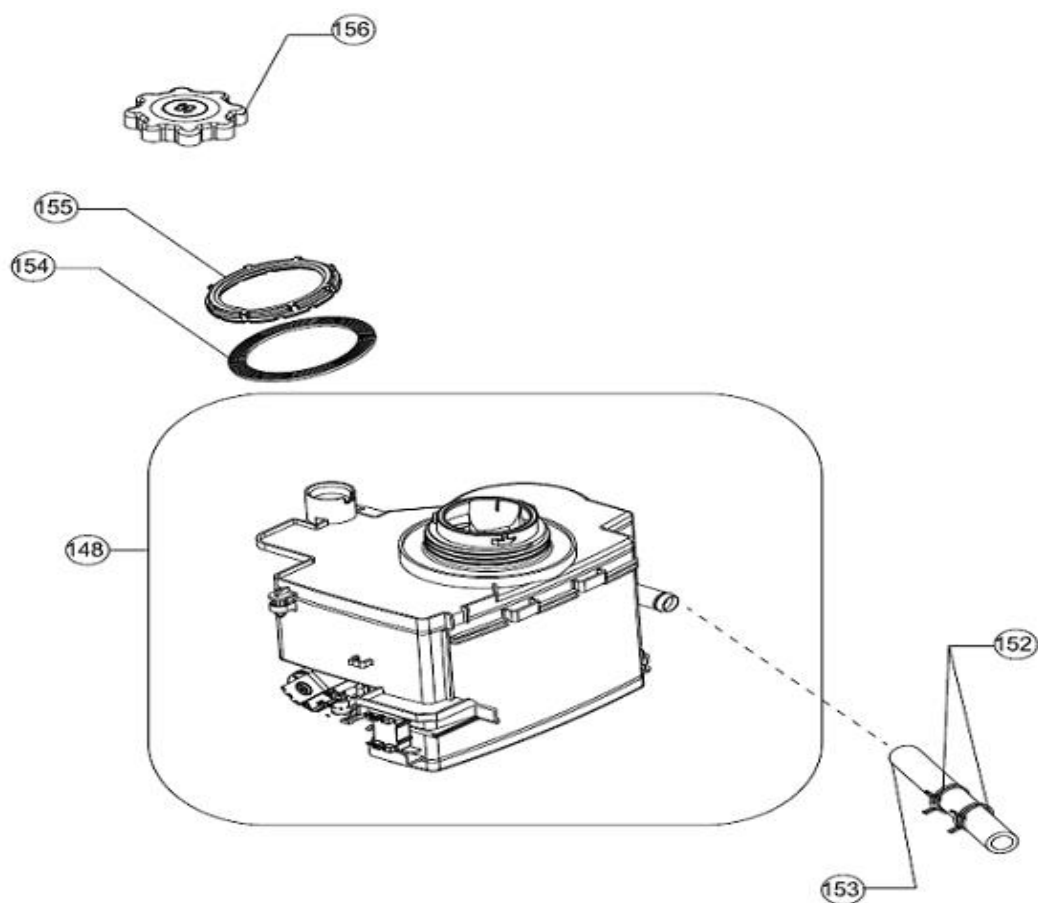

Inbouw Witgoed - Vaatwassers

Typenummer IVW6035A

Revisie Datum

26-5-2020