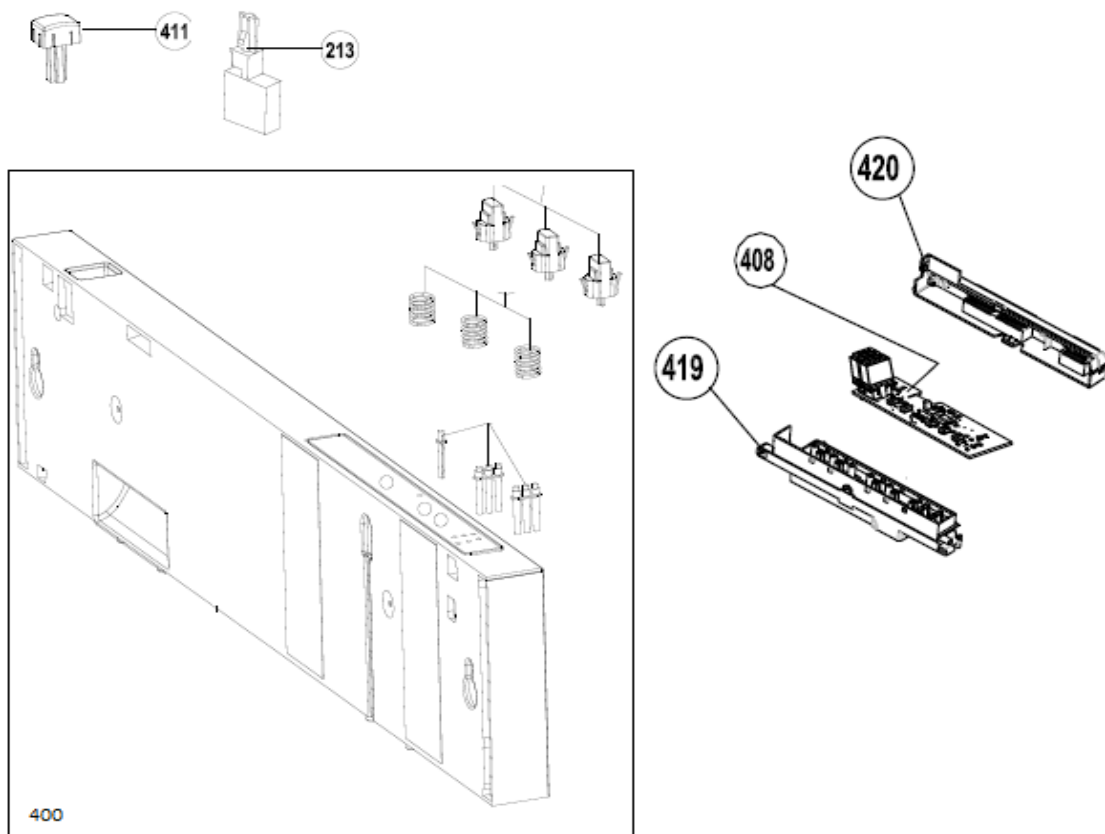

## Inbouw Witgoed - Vaatwassers

Typenummer IVW6035A