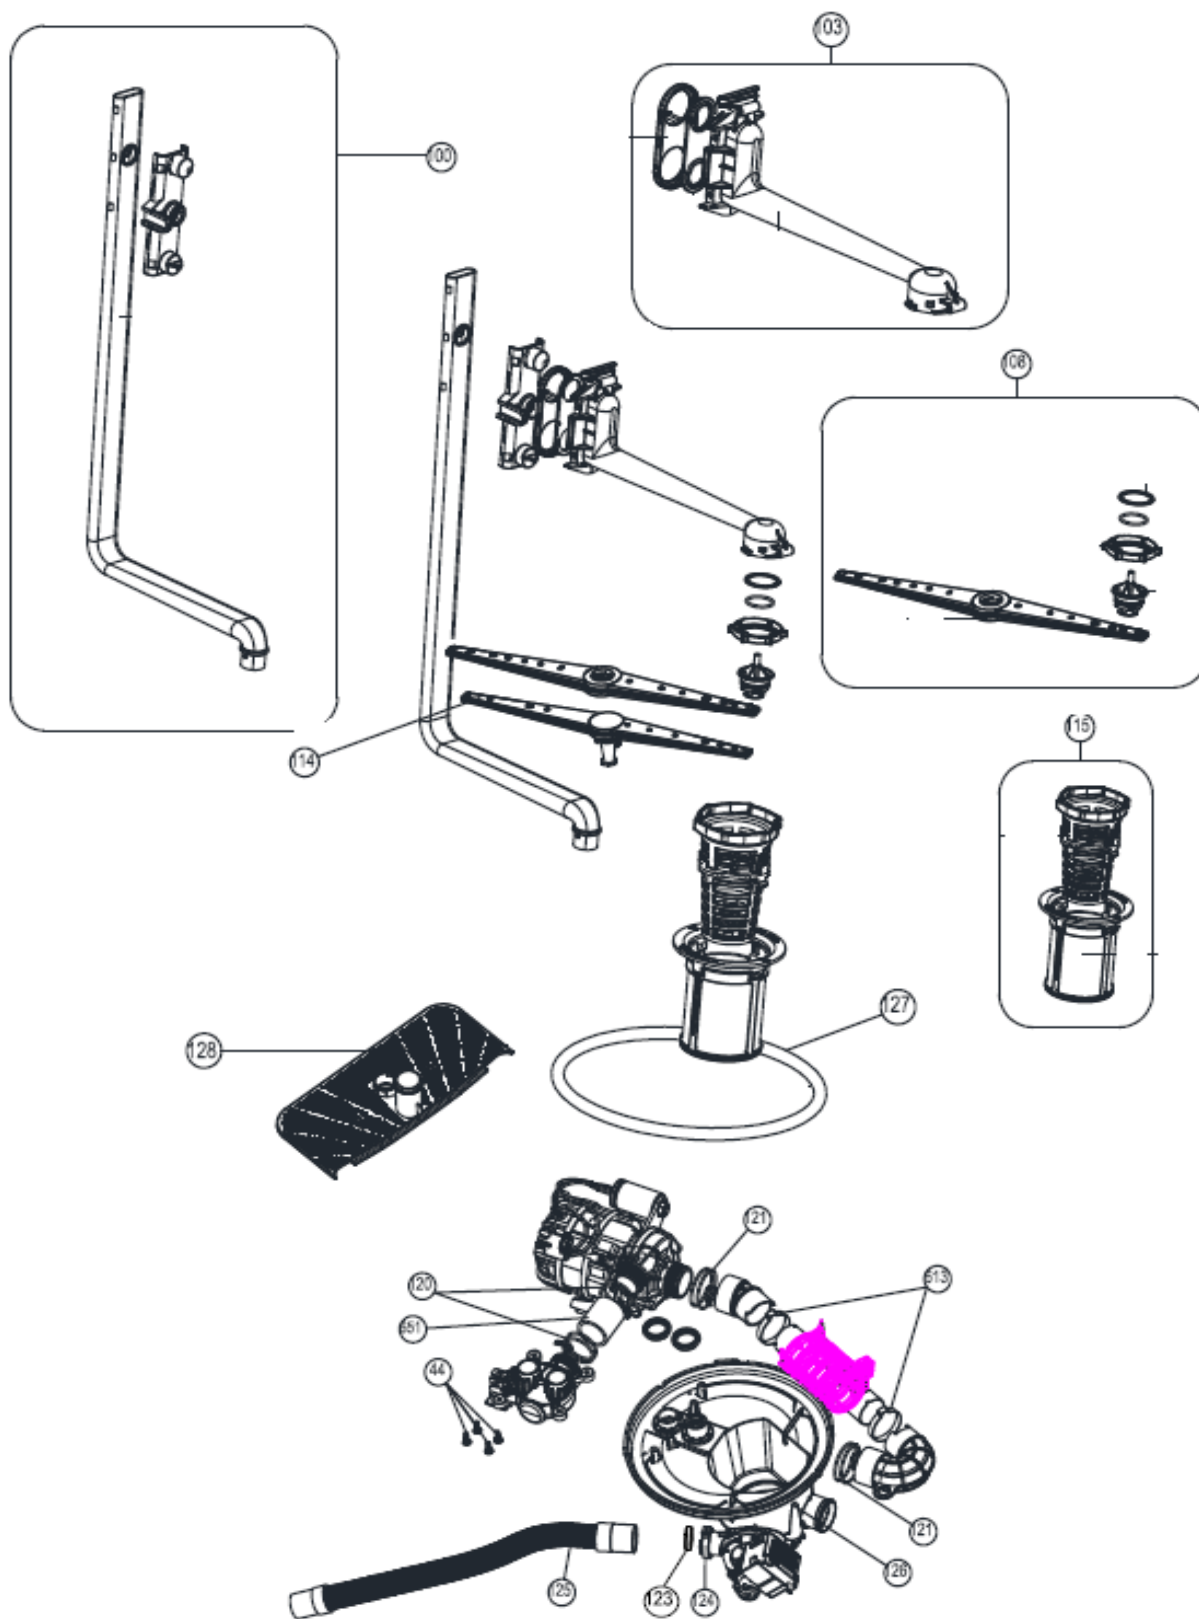

INVENTUM

maakt 't moment

Inbouw Witgoed - Vaatwassers

Typenummer

IVW6035A