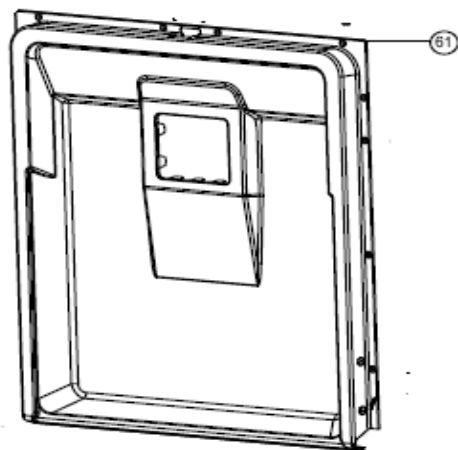

Inbouw Witgoed - Vaatwassers

Typenummer

IVW6035A

Revisie Datum

26-5-2020