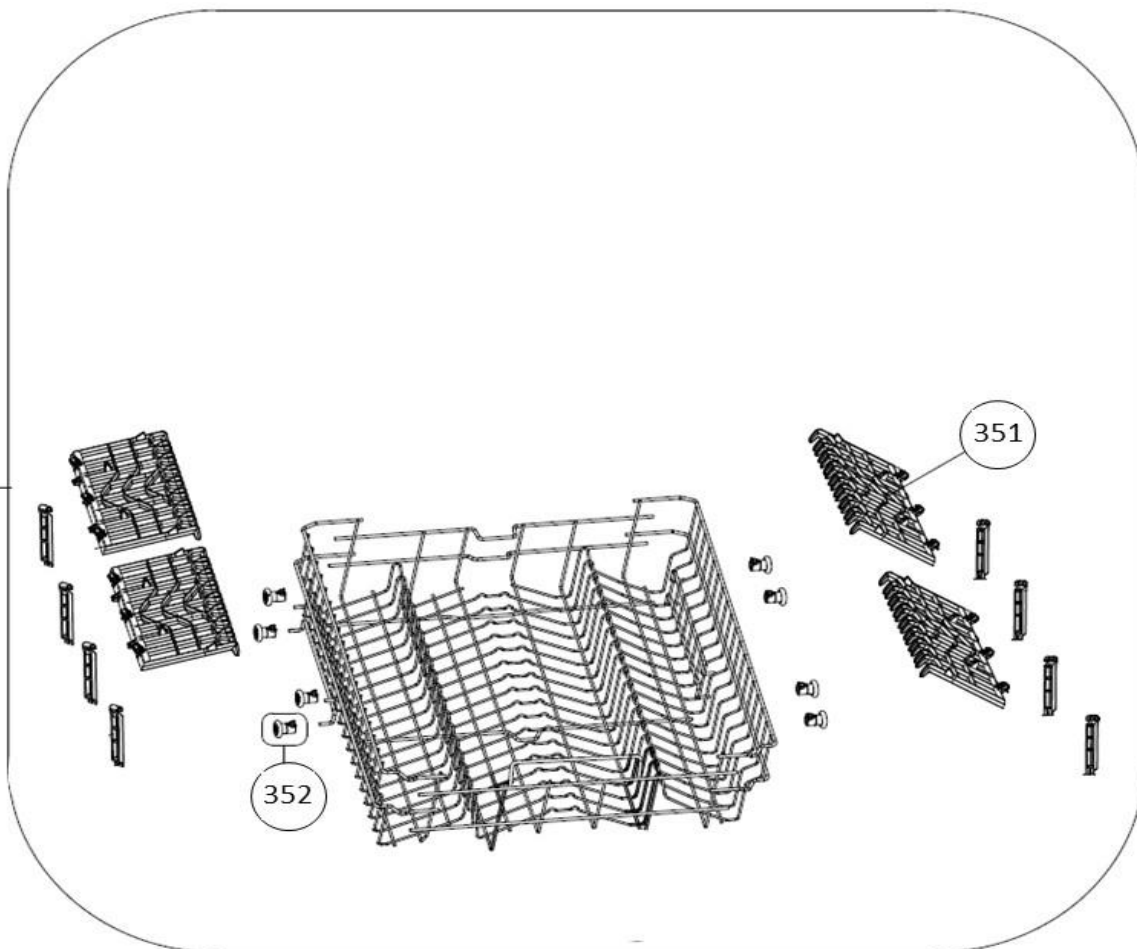

## vaatwassers - Inbouw

Typenummer

IVW6033A - 01

Subgroep onderdeel

Servieslade beneden

325

Revisie datum

23-11-2017

## vaatwassers - Inbouw

Typenummer

IVW6033A - 01

Subgroep onderdeel

Servieslade boven

350

Revisie datum

23-11-2017

## vaatwassers - Inbouw

Typenummer

IVW6033A - 01

Subgroep onderdeel

Bedieningspaneel

Revisie datum

23-11-2017