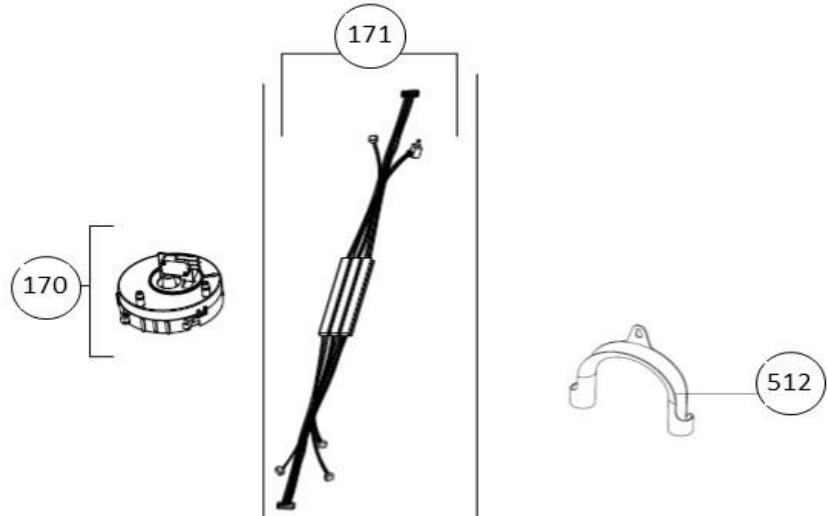

## vaatwassers - Inbouw

Typenummer

IVW6033A - 01

Subgroep onderdeel

Deur

Revisie datum

23-11-2017

## vaatwassers - Inbouw

Typenummer

IVW6033A - 01

Subgroep onderdeel

Behuizing

Revisie datum

23-11-2017

## vaatwassers - Inbouw

Typenummer	Subgroep onderdeel	Componenten
------------	--------------------	-------------

Revisie datum

23-11-2017