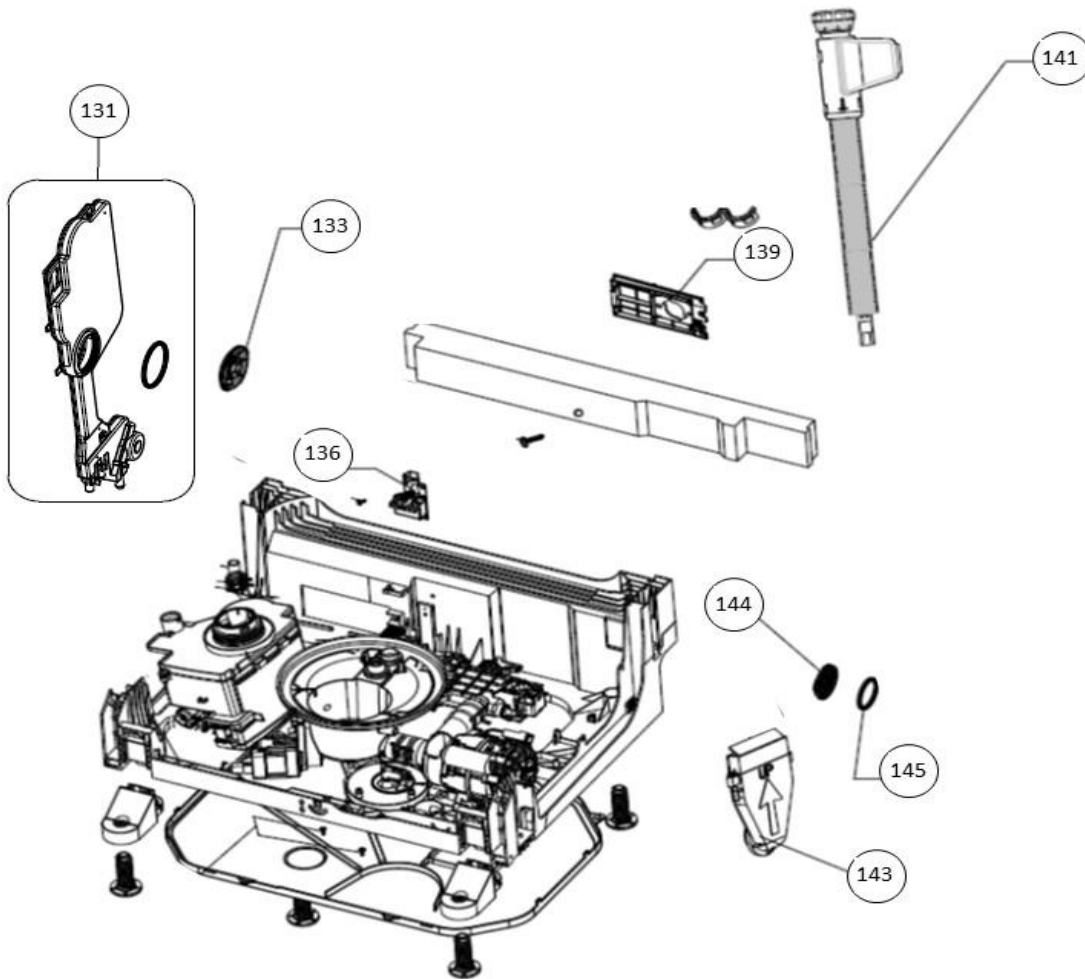

## vaatwassers - Inbouw

Typenummer

IVW6033A - 01

Subgroep onderdeel

Hydraulische groep boven

Revisie datum

23-11-2017

## vaatwassers - Inbouw

Typenummer

IVW6033A - 01

Subgroep onderdeel

Hydraulische groep beneden

Revisie datum

23-11-2017

## vaatwassers - Inbouw

Typenummer

IVW6033A - 01

Subgroep onderdeel

Deur

Revisie datum

23-11-2017