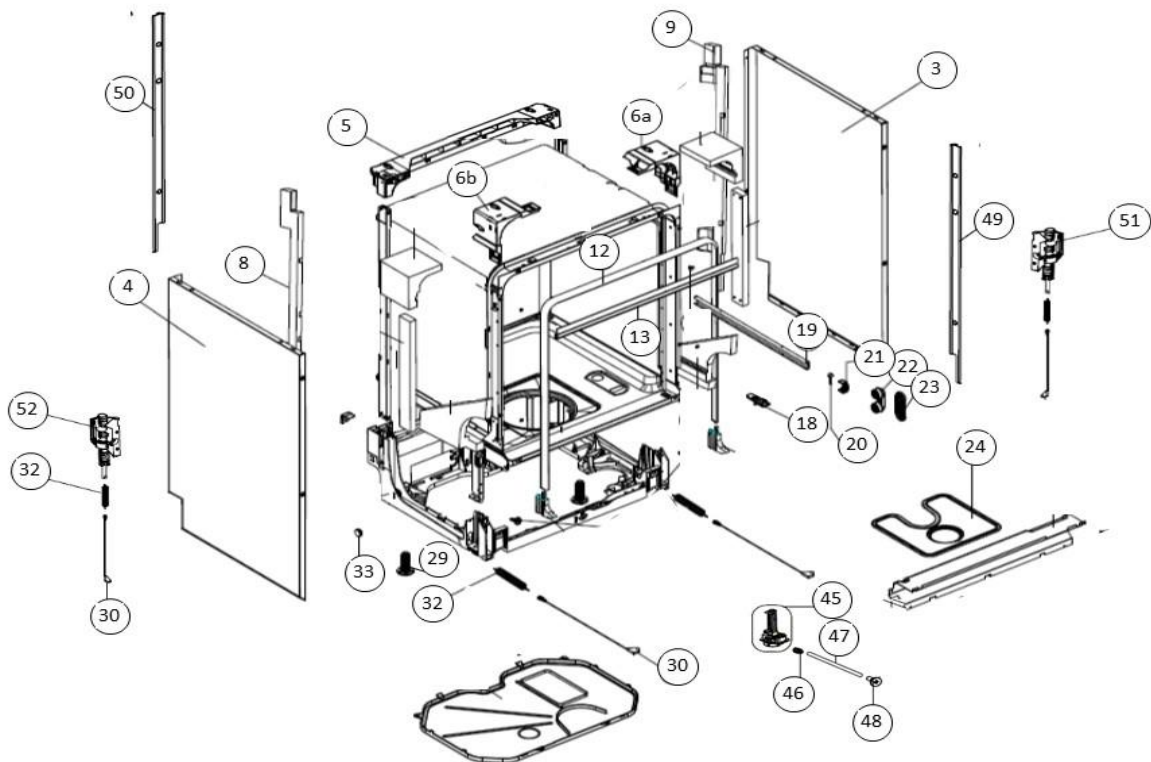

vaatwassers - Inbouw

Typenummer

IVW6033A - 01

Subgroep onderdeel

Behuizing

Revisie datum

23-11-2017