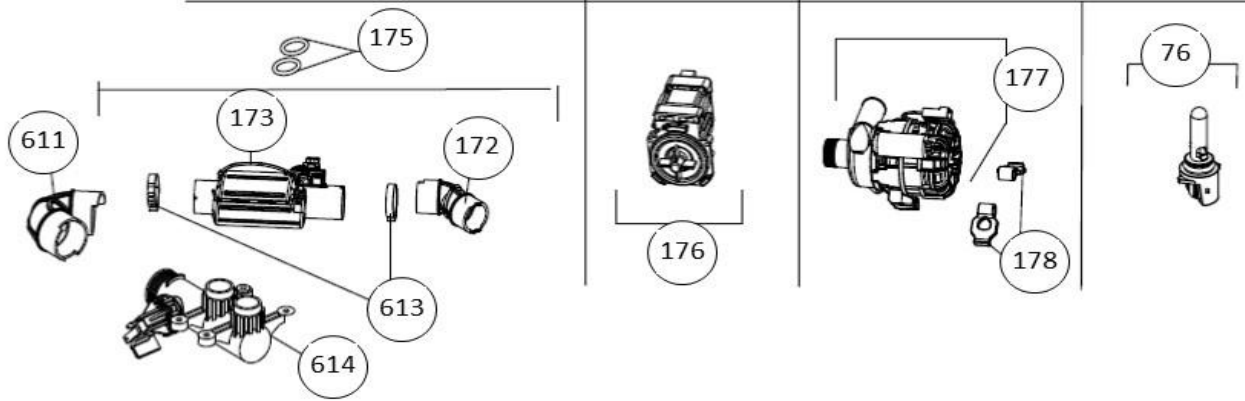

## vaatwassers - Inbouw

Typenummer

IVW6033A - 01

Subgroep onderdeel

Behuizing

Revisie datum

23-11-2017

## vaatwassers - Inbouw

Typenummer	Subgroep onderdeel	Componenten
------------	--------------------	-------------

Revisie datum

23-11-2017