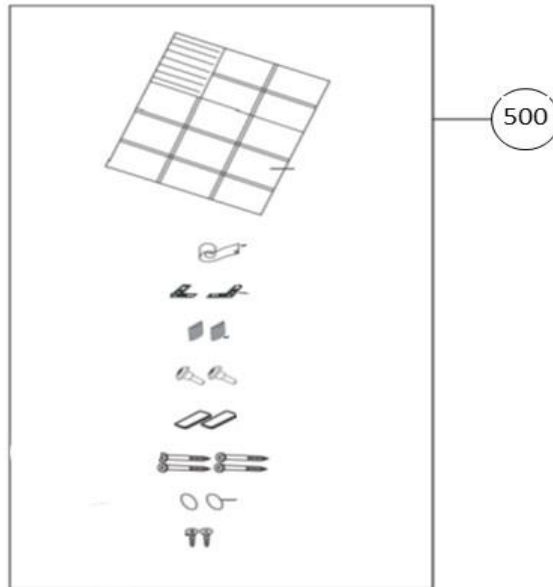

vaatwassers - Inbouw

Typenummer

IVW6033A - 01

Subgroep onderdeel

Assemblage kit

Revisie datum

23-11-2017