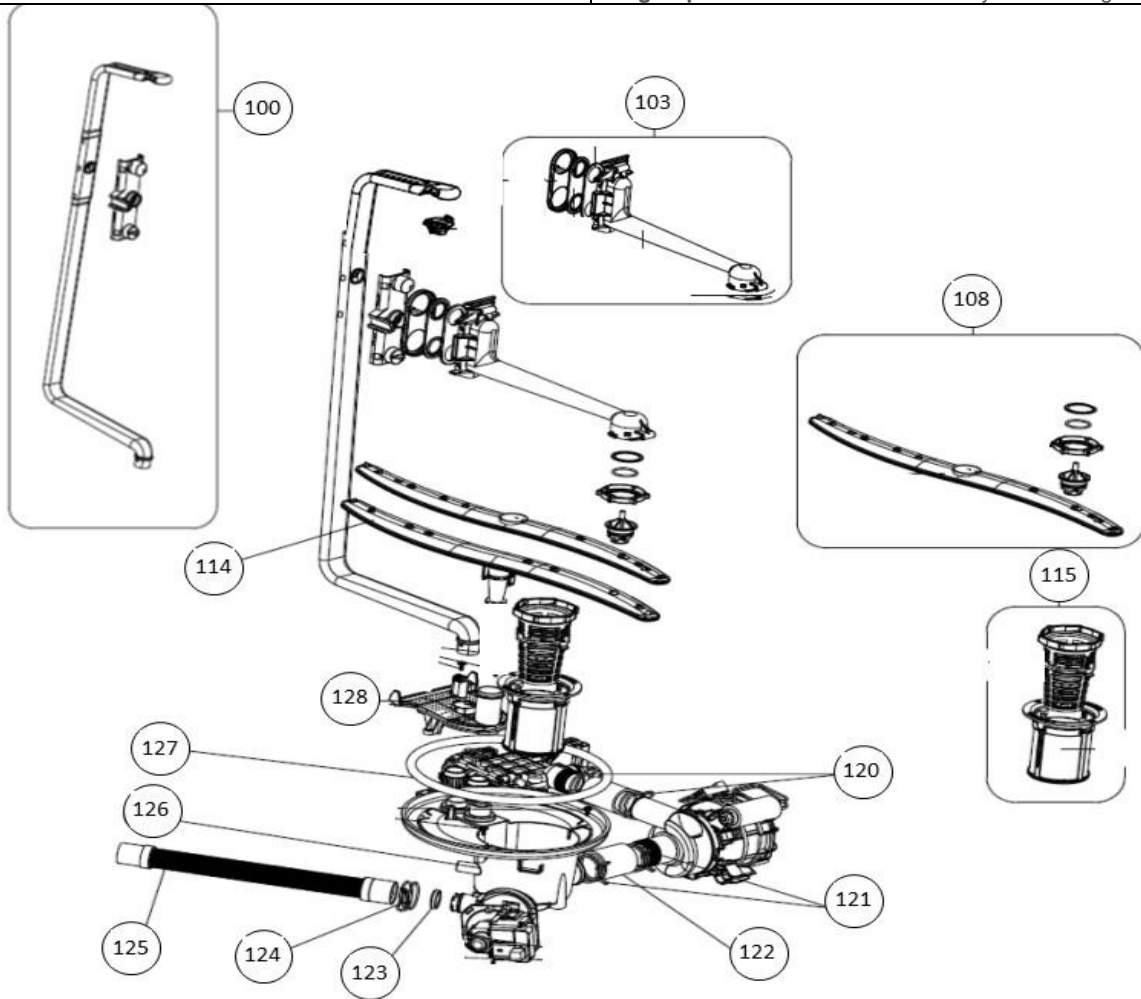

## vaatwassers - Inbouw

Typenummer

IVW6033A - 01

Subgroep onderdeel

Bedieningspaneel

Revisie datum

23-11-2017

## vaatwassers - Inbouw

Typenummer	IVW6033A - 01	Subgroep onderdeel	Waterontharder
------------	---------------	--------------------	----------------

## vaatwassers - Inbouw

Typenummer

IVW6033A - 01

Subgroep onderdeel

Hydraulische groep boven

Revisie datum

23-11-2017

## vaatwassers - Inbouw

Typenummer

IVW6033A - 01

Subgroep onderdeel

Hydraulische groep beneden

Revisie datum

23-11-2017