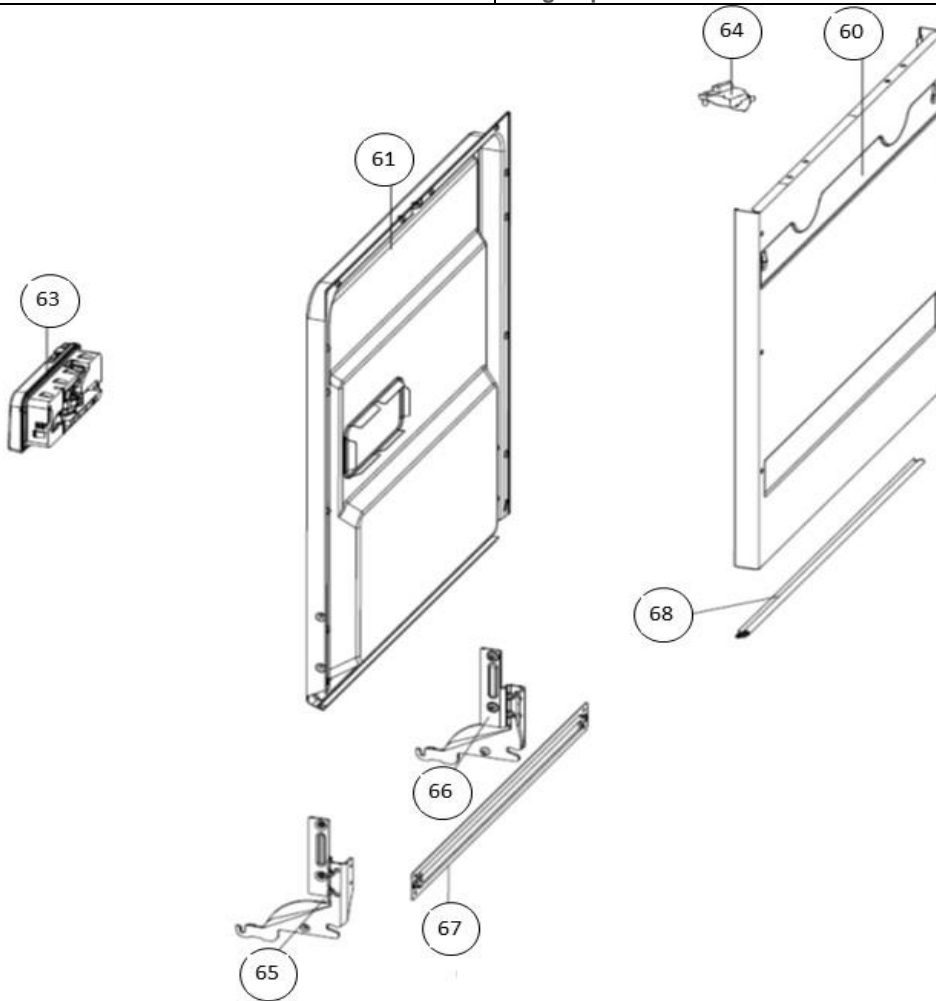

vaatwassers - Inbouw

Typenummer

IVW6033A - 01

Subgroep onderdeel

Deur

Revisie datum

23-11-2017