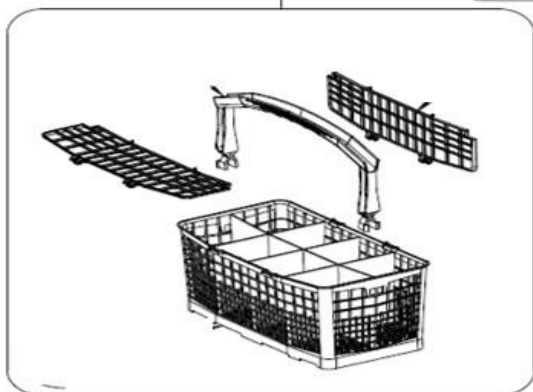

## vaatwassers - Inbouw

Typenummer

IVW6033A - 01

Subgroep onderdeel

Servieslade beneden

325

Revisie datum

23-11-2017