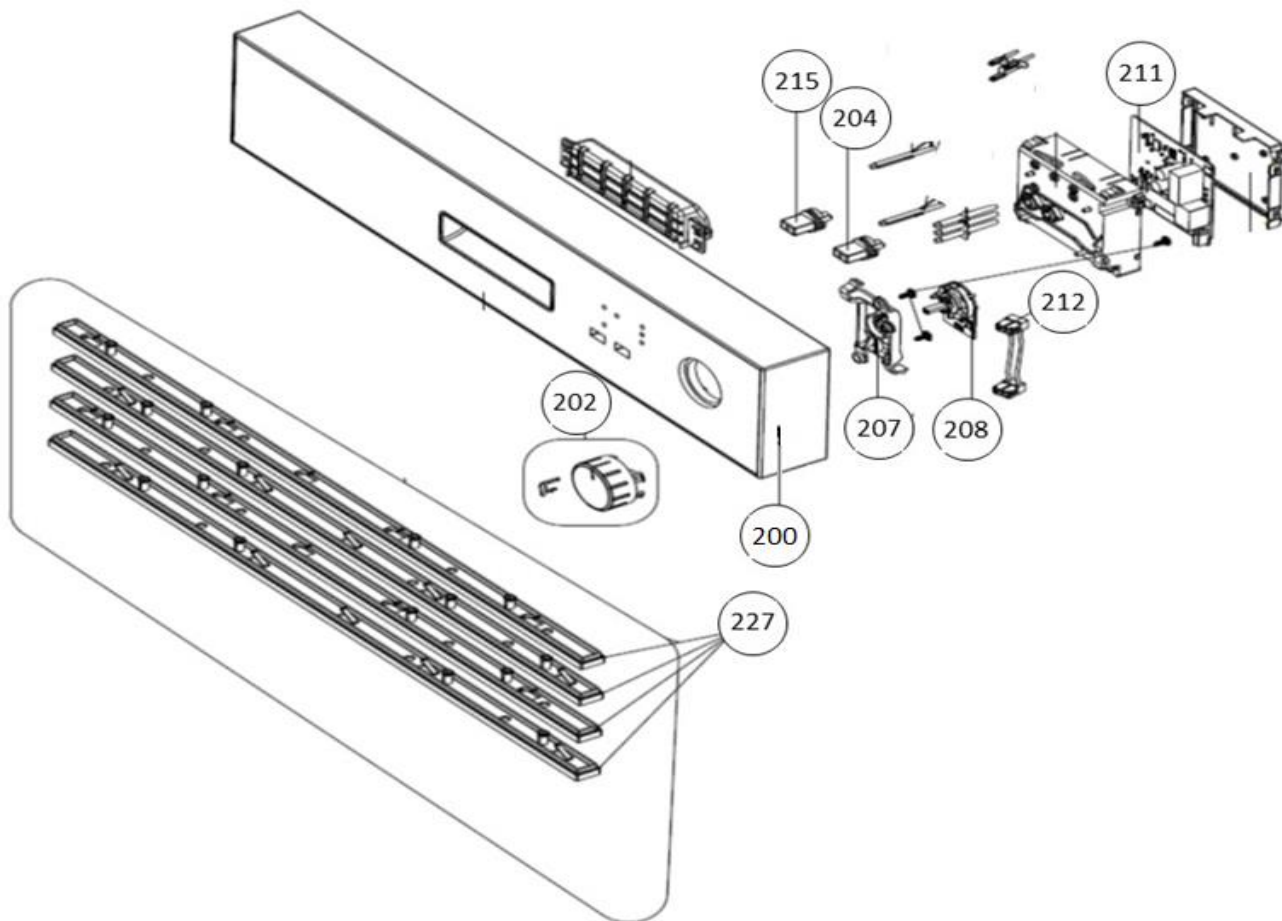

## vaatwassers - Inbouw

Typenummer

IVW6033A - 01

Subgroep onderdeel

Servieslade boven

350

Revisie datum

23-11-2017

## vaatwassers - Inbouw

Typenummer

IVW6033A - 01

Subgroep onderdeel

Bedieningspaneel

Revisie datum

23-11-2017