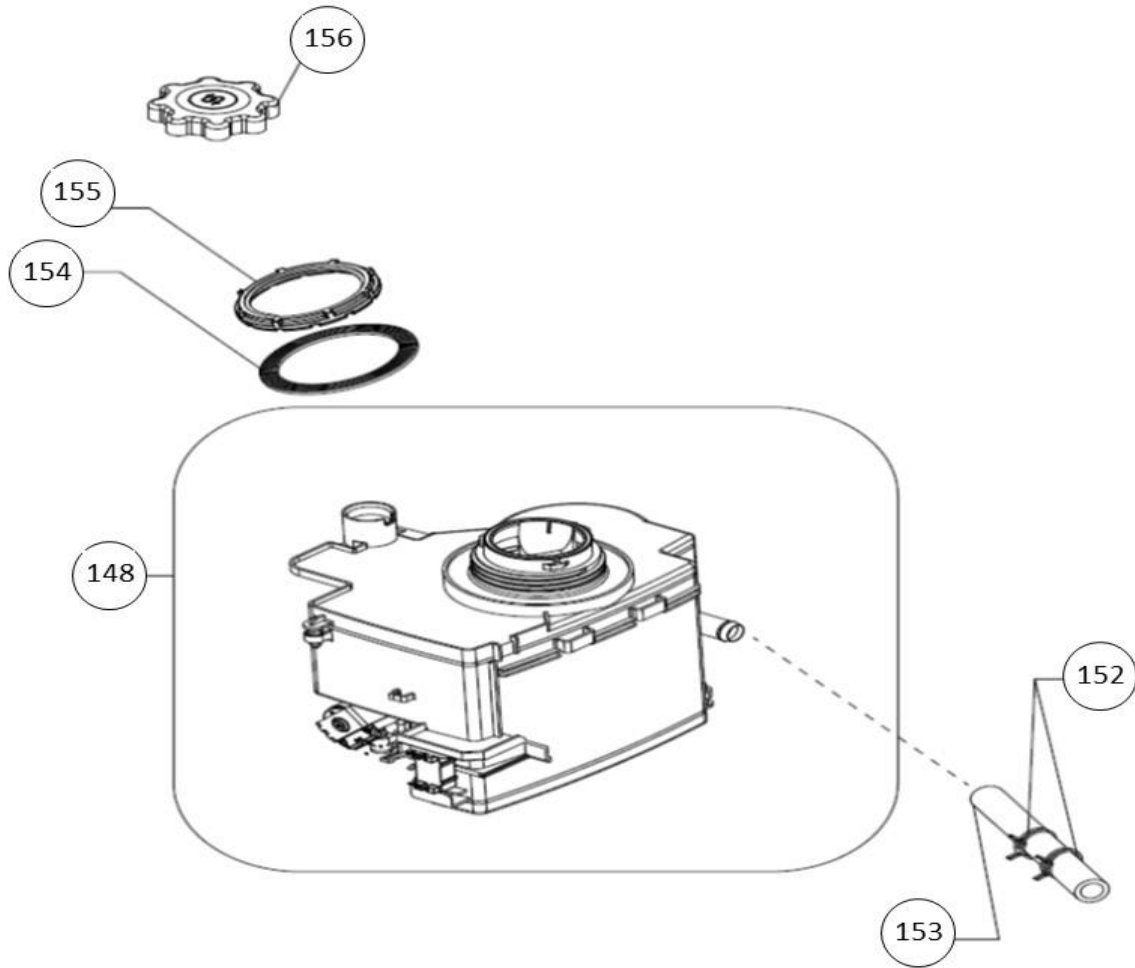

## vaatwassers - Inbouw

Typenummer

IVW6033A - 01

Subgroep onderdeel

Servieslade boven

350

Revisie datum

23-11-2017

## vaatwassers - Inbouw

Typenummer

IVW6033A - 01

Subgroep onderdeel

Bedieningspaneel

Revisie datum

23-11-2017

## vaatwassers - Inbouw

Typenummer	IVW6033A - 01	Subgroep onderdeel	Waterontharder
------------	---------------	--------------------	----------------

## vaatwassers - Inbouw

Typenummer

IVW6033A - 01

Subgroep onderdeel

Hydraulische groep boven

Revisie datum

23-11-2017