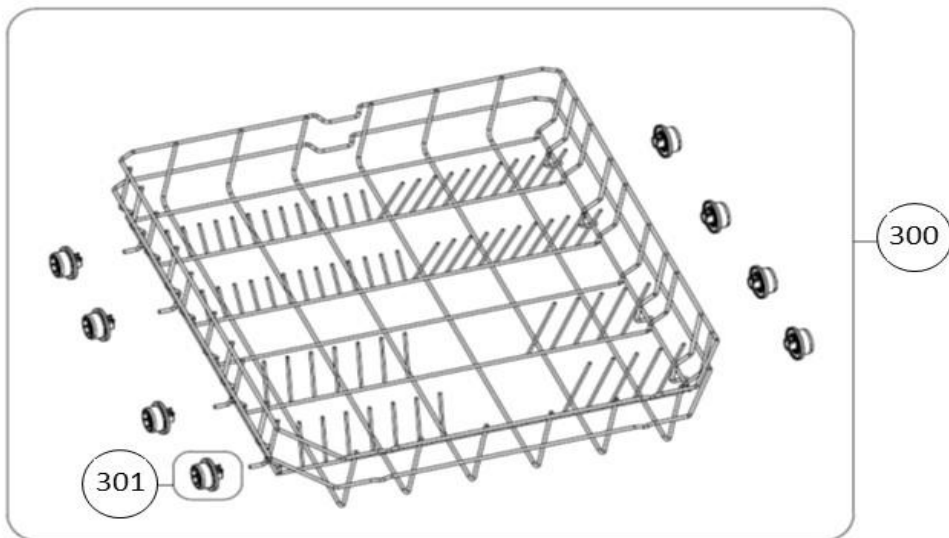

## vaatwassers - Inbouw

Typenummer

IVW6033A - 01

Subgroep onderdeel

Servieslade beneden

325

Revisie datum

23-11-2017

## vaatwassers - Inbouw

Typenummer

IVW6033A - 01

Subgroep onderdeel

Servieslade boven

350

Revisie datum

23-11-2017