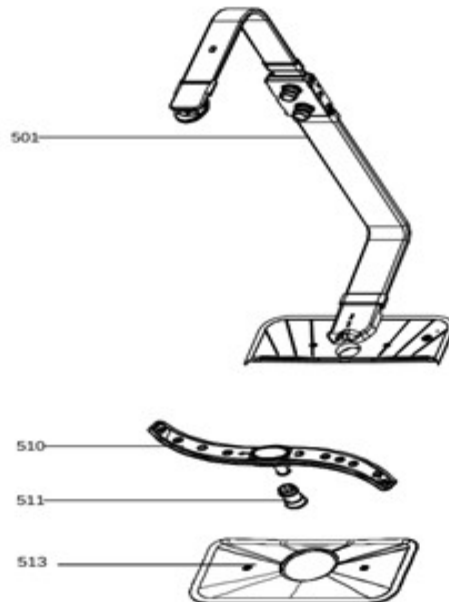

vaatwassers - inbouw

Typenummer

IVW6025A - 01

Subgroep onderdeel

Sproeisysteem

Revisie datum

7-3-2024