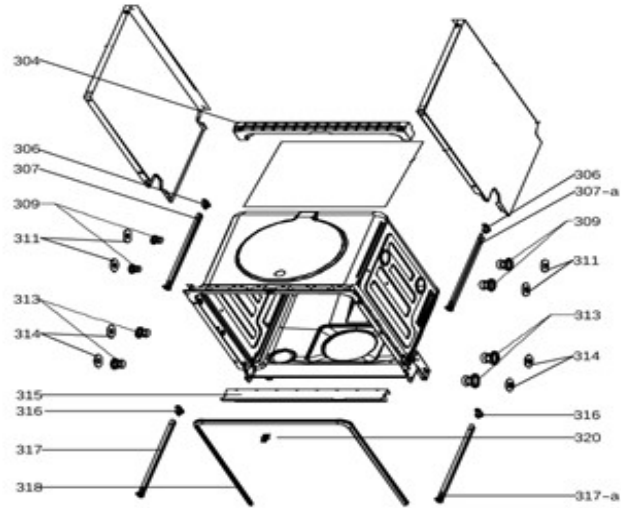

vaatwassers - inbouw

Typenummer

IWW6025A - 01

Subgroep onderdeel

Behuizing

Revisie datum

7-3-2024