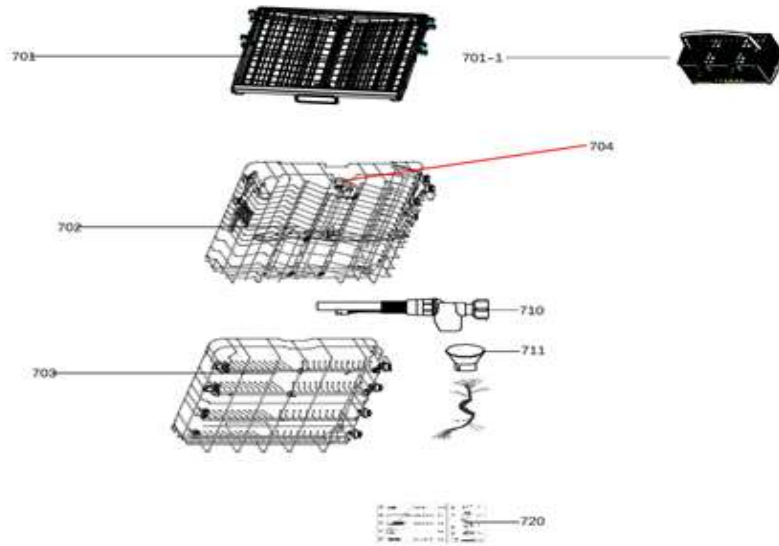

vaatwassers - inbouw

Typenummer

IVW6025A - 01

Subgroep onderdeel

Serviesladen

Revisie datum

7-3-2024