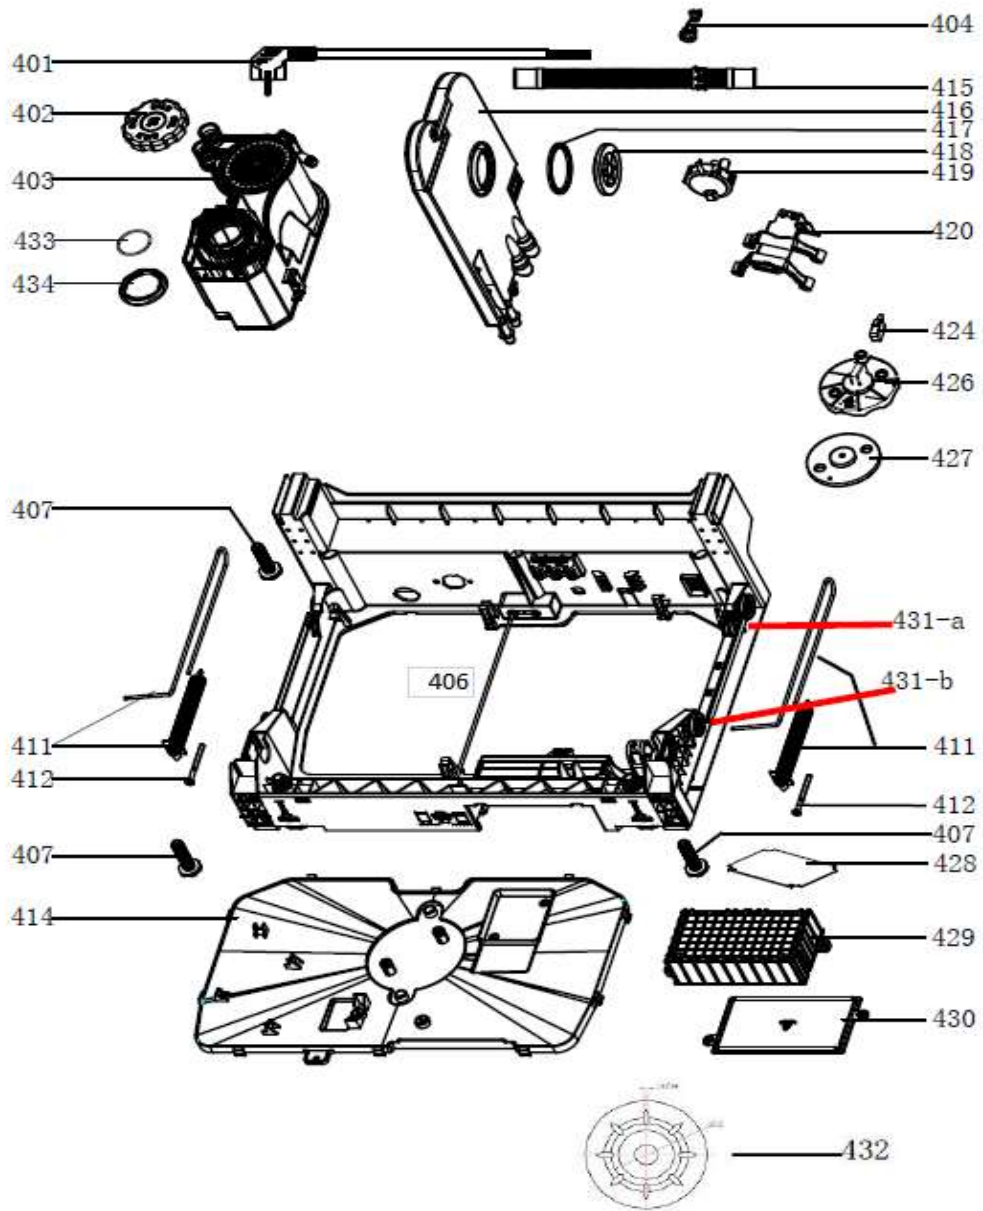

Behuizing

Revisie datum

7-3-2024

vaatwassers - inbouw

Typenummer	IVW6025A - 01	Subgroep onderdeel	Bodem
------------	---------------	--------------------	-------

vaatwassers - inbouw

Typenummer

IVW6025A - 01