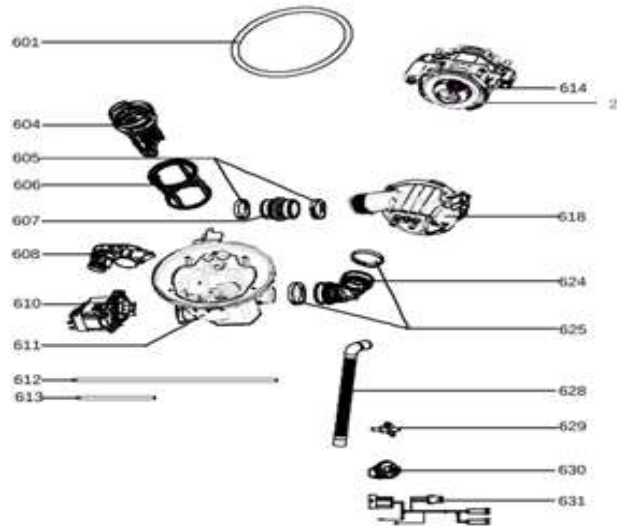

Subgroep onderdeel

Sproeisysteem

Revisie datum

7-3-2024

vaatwassers - inbouw

Typenummer	IVW6025A - 01	Subgroep onderdeel	Hydraulische groep
------------	---------------	--------------------	--------------------