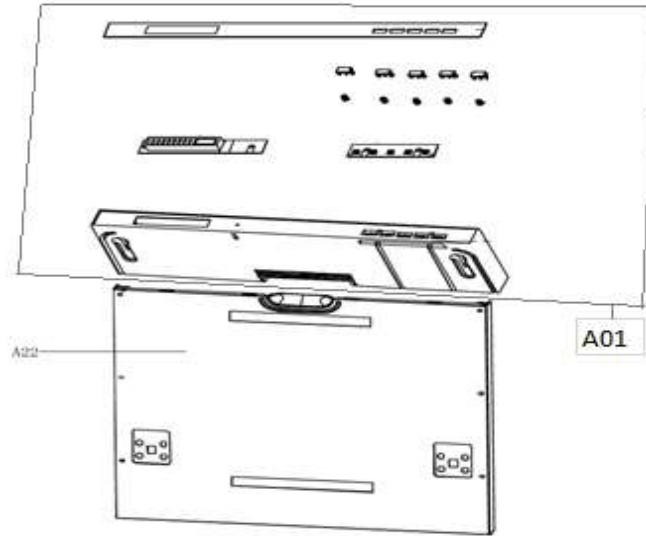

vaatwassers - inbouw

Typenummer	IVW6025A - 01	Subgroep onderdeel	Deur en bedieningspaneel
------------	---------------	--------------------	--------------------------

vaatwassers - inbouw

Typenummer

IVW6025A - 01

Subgroep onderdeel

Binnenkant deur

Revisie datum

7-3-2024

vaatwassers - inbouw

Typenummer

IWW6025A - 01

Subgroep onderdeel