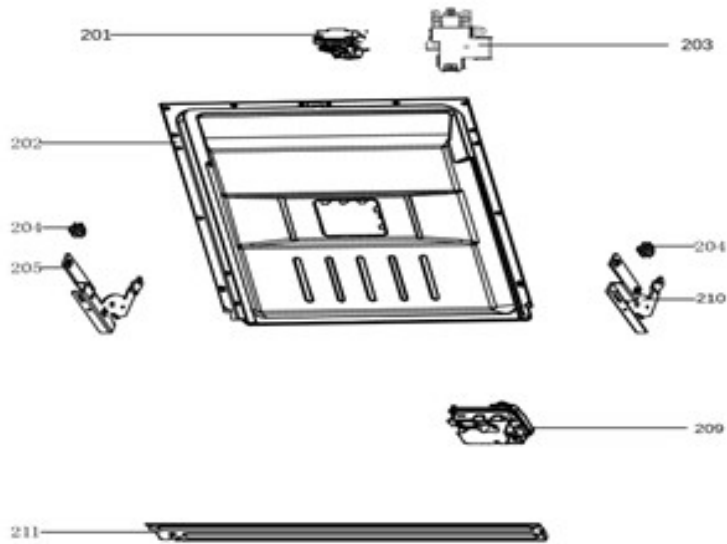

vaatwassers - inbouw

Typenummer	IVW6025A - 01	Subgroep onderdeel	Deur en bedieningspaneel
------------	---------------	--------------------	--------------------------

vaatwassers - inbouw

Typenummer

IVW6025A - 01

Subgroep onderdeel

Binnenkant deur

Revisie datum

7-3-2024

vaatwassers - inbouw

Typenummer

IWW6025A - 01

Subgroep onderdeel