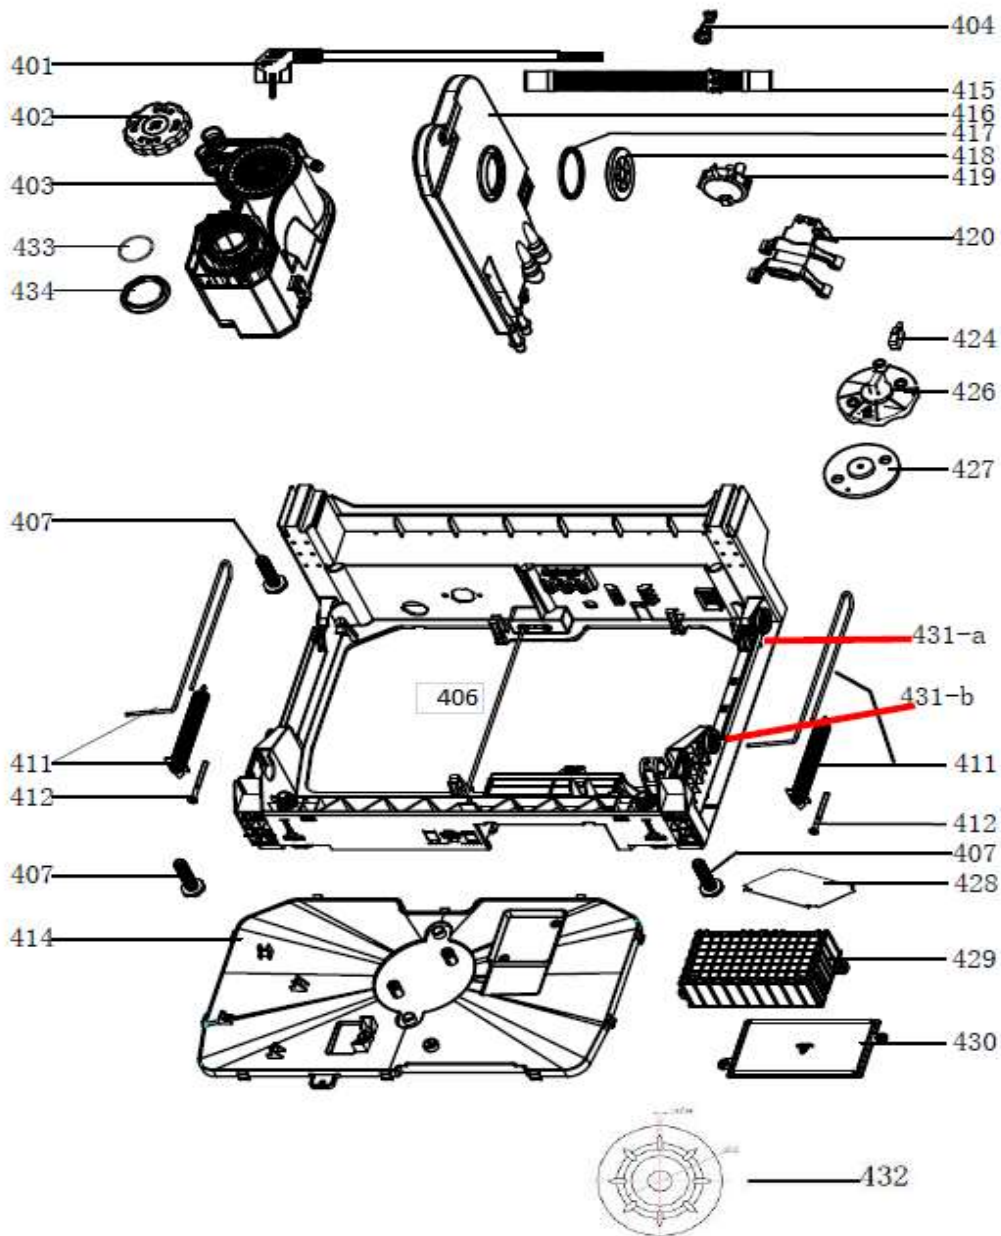

vaatwassers - inbouw

Typenummer

IVW6021A - 01

Subgroep onderdeel

Bodem

Revisie datum

7-3-2024