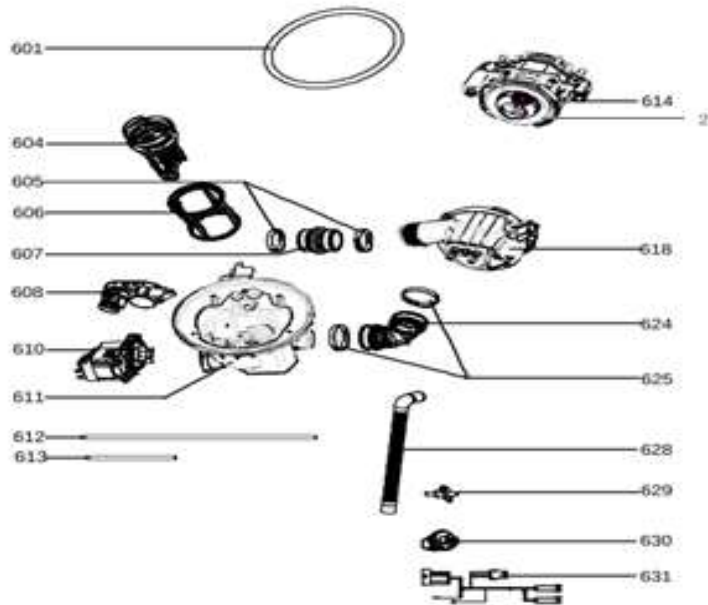

vaatwassers - inbouw

Typenummer	IVW6021A - 01	Subgroep onderdeel	Hydraulische groep