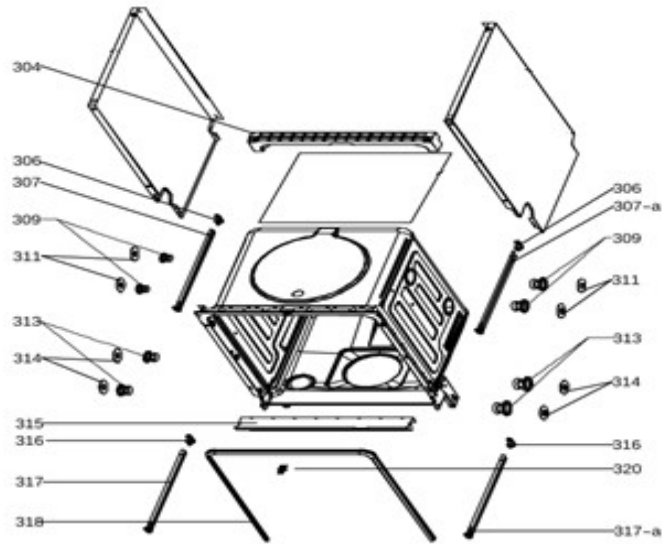

vaatwassers - inbouw

Typenummer

IWW6021A - 01

Subgroep onderdeel

Behuizing

Revisie datum

7-3-2024