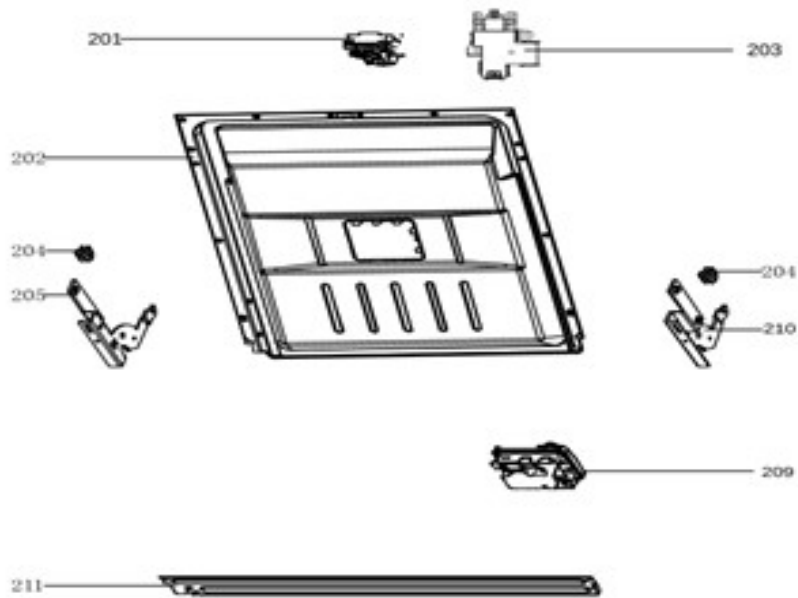

maakt 't moment

vaatwassers - inbouw

Typenummer

IVW6021A - 01

Subgroep onderdeel

Binnenkant deur

Revisie datum

14-5-2024