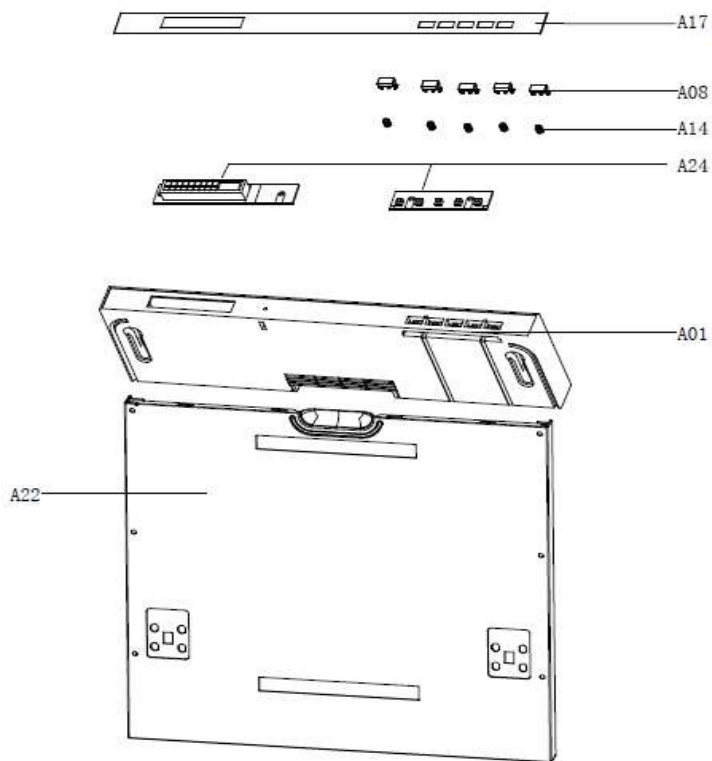

vaatwassers - inbouw

Typenummer

IVW6021A - 01

Subgroep onderdeel

Deur en bedieningspaneel

Revisie datum

14-5-2024

INVENTUM