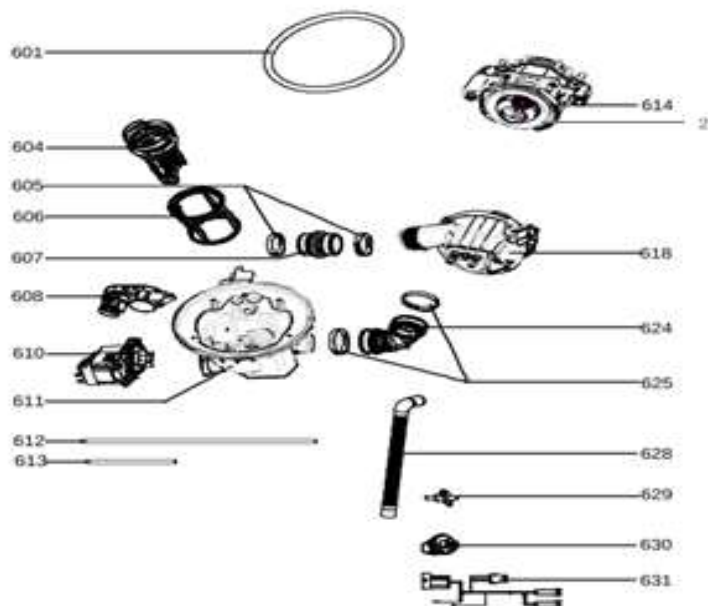

vaatwassers - inbouw

Typenummer

IVW6021A - 01

Subgroep onderdeel

Hydraulische groep

Revisie datum

7-3-2024