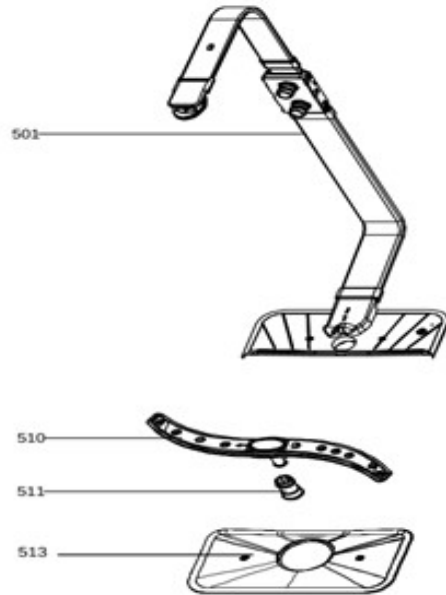

vaatwassers - inbouw

Typenummer

IVW6021A - 01

Subgroep onderdeel

Sproeisysteem

Revisie datum

7-3-2024