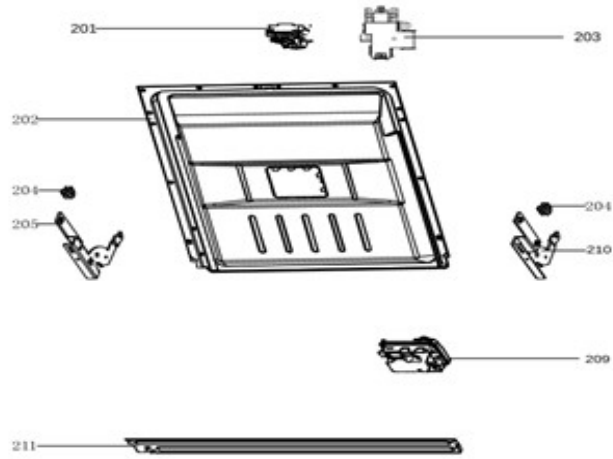

## vaatwassers - inbouw

|            |               |                    |                          |
|------------|---------------|--------------------|--------------------------|
| Typenummer | IVW6021A - 01 | Subgroep onderdeel | Deur en bedieningspaneel |
|------------|---------------|--------------------|--------------------------|

## vaatwassers - inbouw

Typenummer

IVW6021A - 01

Subgroep onderdeel

Binnenkant deur

Revisie datum

7-3-2024