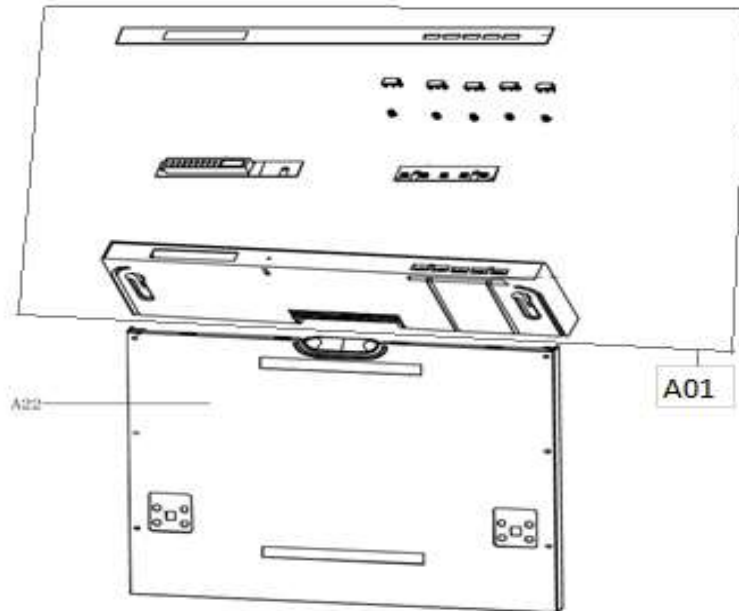

## vaatwassers - inbouw

|            |               |                    |                          |
|------------|---------------|--------------------|--------------------------|
| Typenummer | IVW6021A - 01 | Subgroep onderdeel | Deur en bedieningspaneel |
|------------|---------------|--------------------|--------------------------|

## vaatwassers - inbouw

Typenummer

IVW6021A - 01

Subgroep onderdeel

Binnenkant deur

Revisie datum

7-3-2024