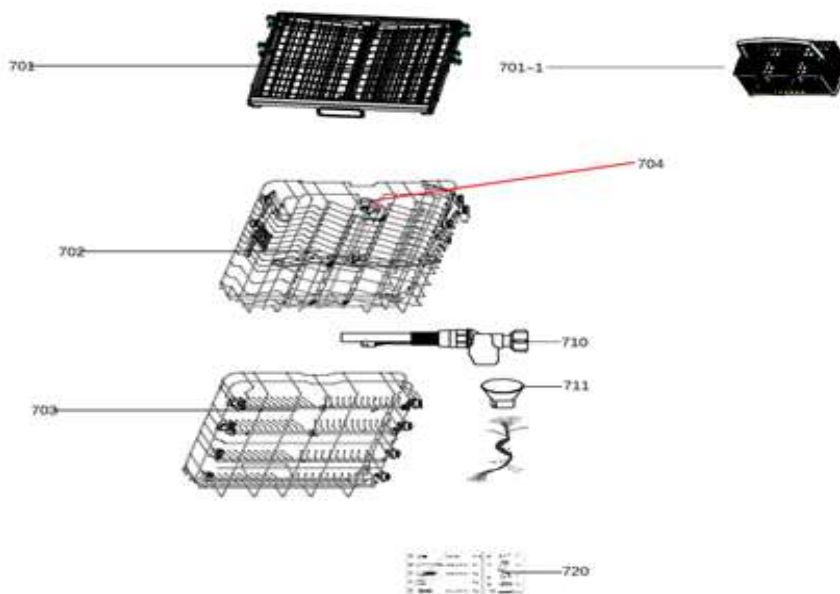

vaatwassers - inbouw

Typenummer

IVW6021A - 01

Subgroep onderdeel

Serviesladen

Revisie datum

14-5-2024