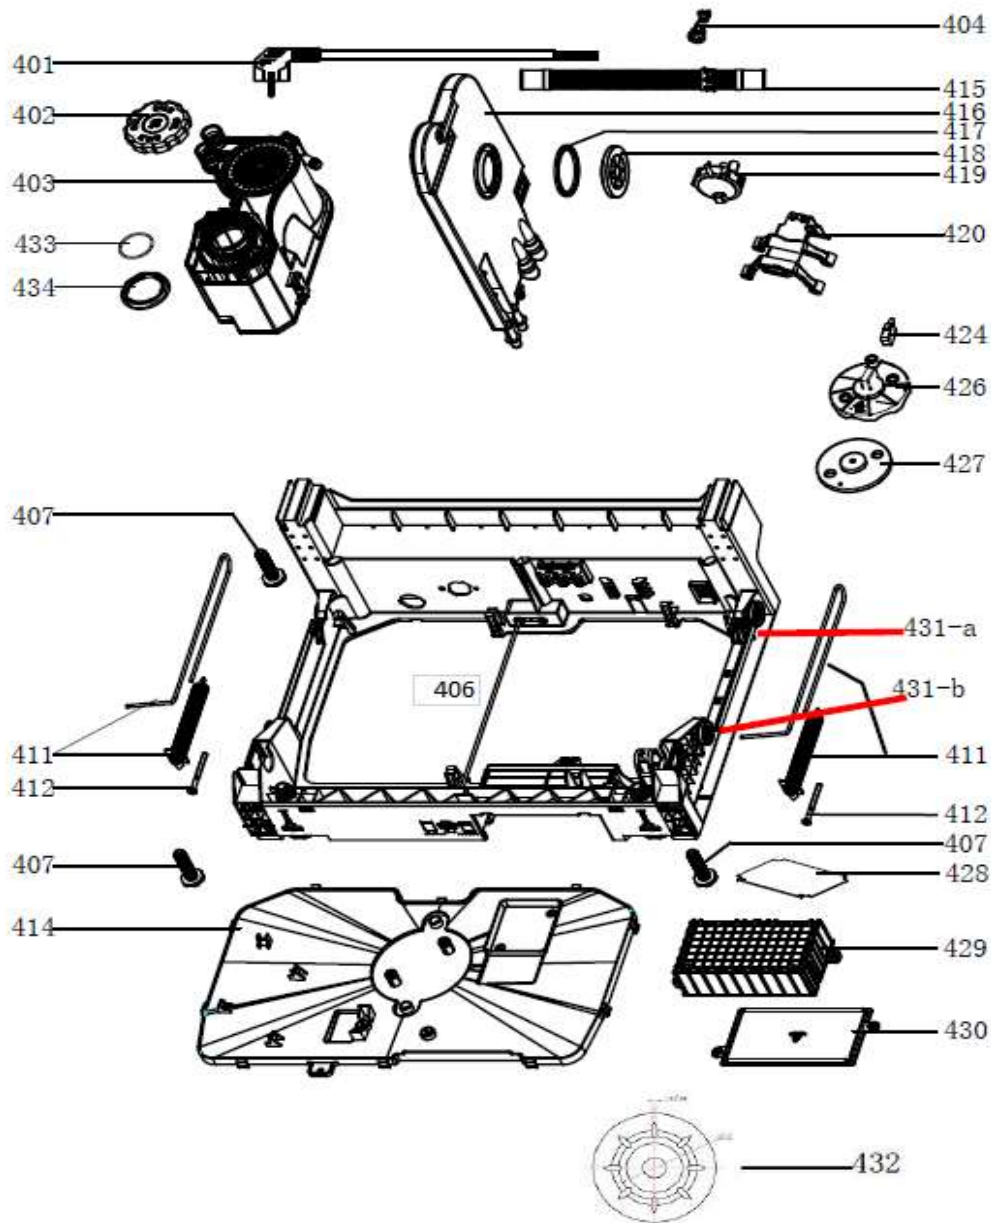

vaatwassers - inbouw

Typenummer	IVW6021A - 01	Subgroep onderdeel	Bodem