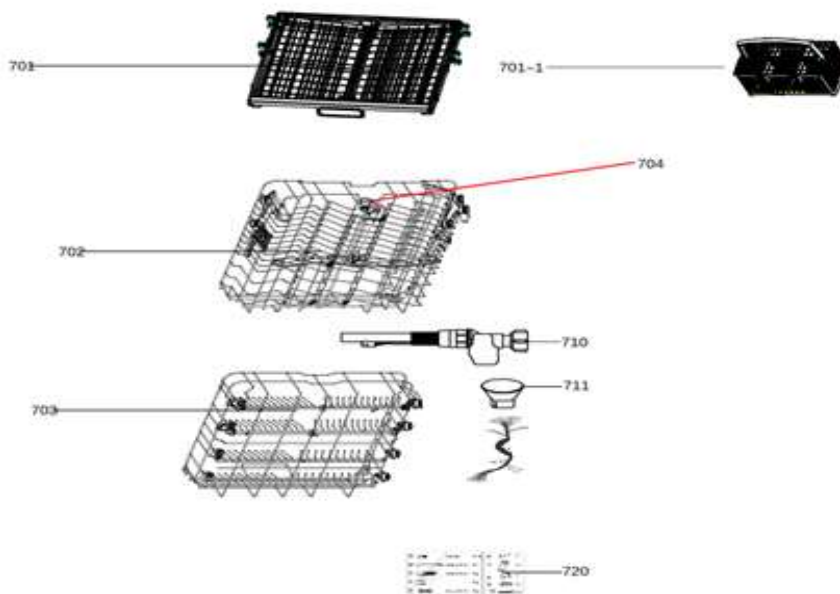

vaatwassers - inbouw

Typenummer

IVW6021A - 01

Subgroep onderdeel

Serviesladen

Revisie datum

7-3-2024