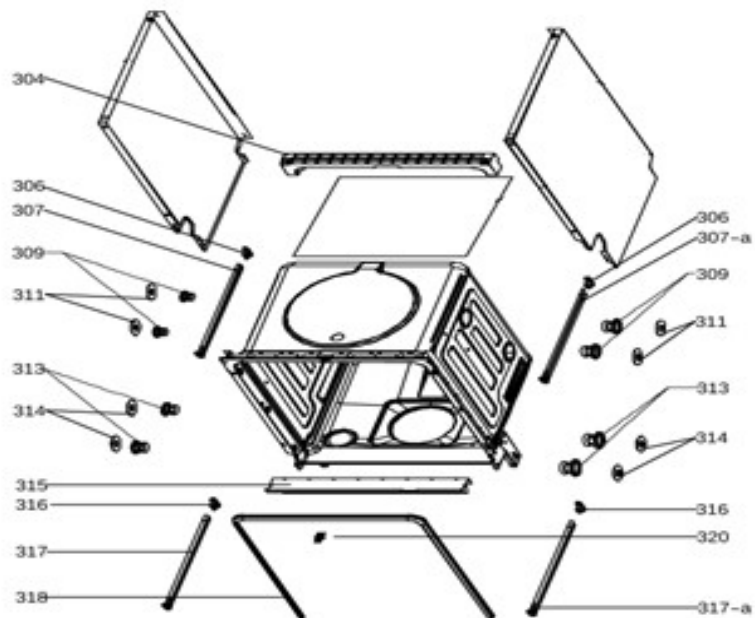

vaatwassers - inbouw

Typenummer

IVW6021A - 01

Subgroep onderdeel

Behuizing

Revisie datum

14-5-2024