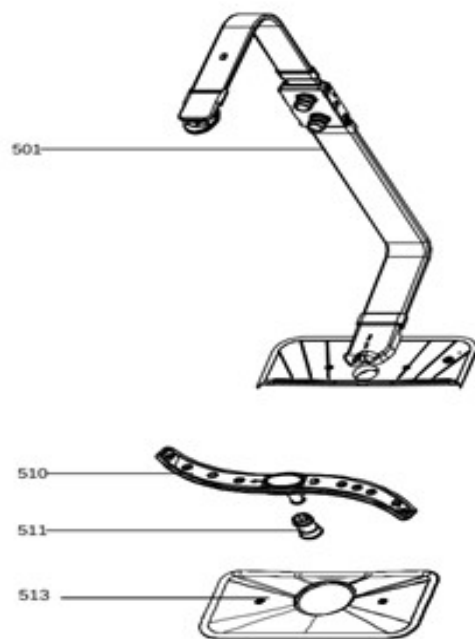

vaatwassers - inbouw

Typenummer	IVW6021A - 01	Subgroep onderdeel	Sproeisysteem

Revisie datum

14-5-2024