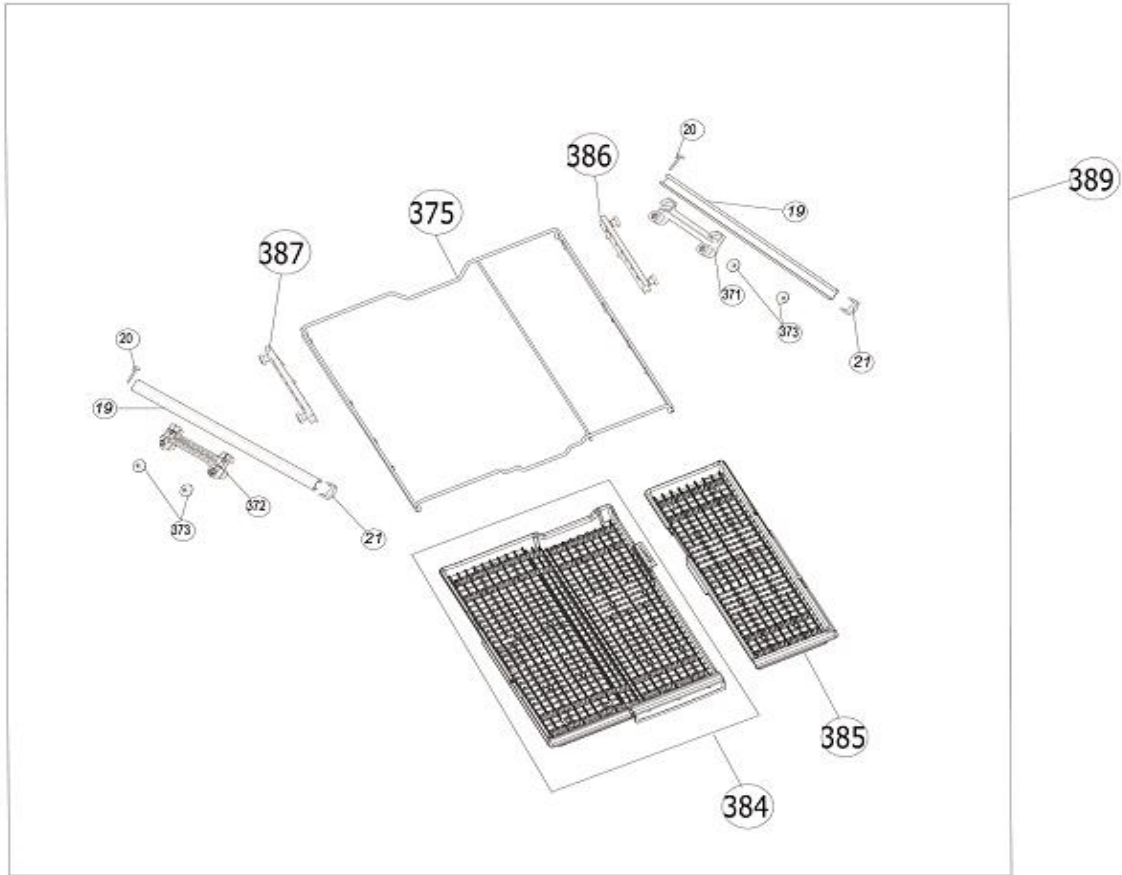

Inbouw Witgoed - Vaatwassers

Typenummer

IVW6015A/05

Revisie Datum

20-4-2022