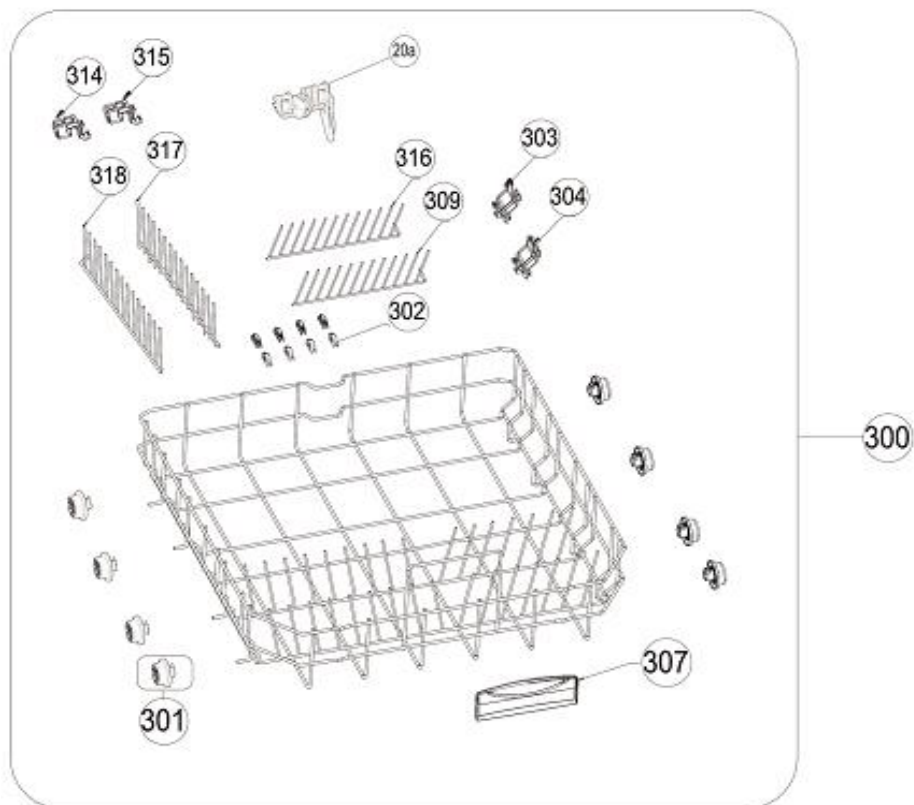

Inbouw Witgoed - Vaatwassers

Typenummer

IVW6015A/05

Revisie Datum

20-4-2022

Inbouw Witgoed - Vaatwassers

Typenummer

IVW6015A/05