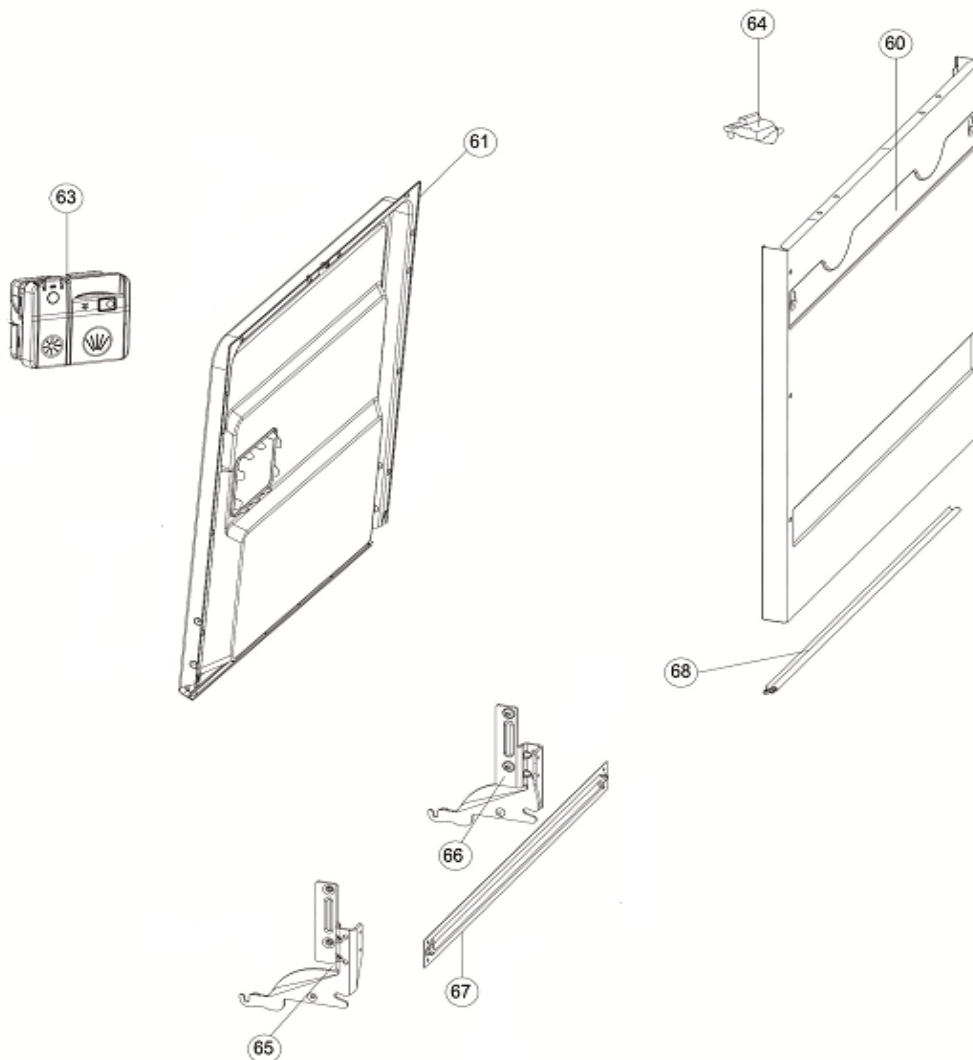

Inbouw Witgoed - Vaatwassers

Typenummer

IVW6015A/05

Revisie Datum

20-4-2022