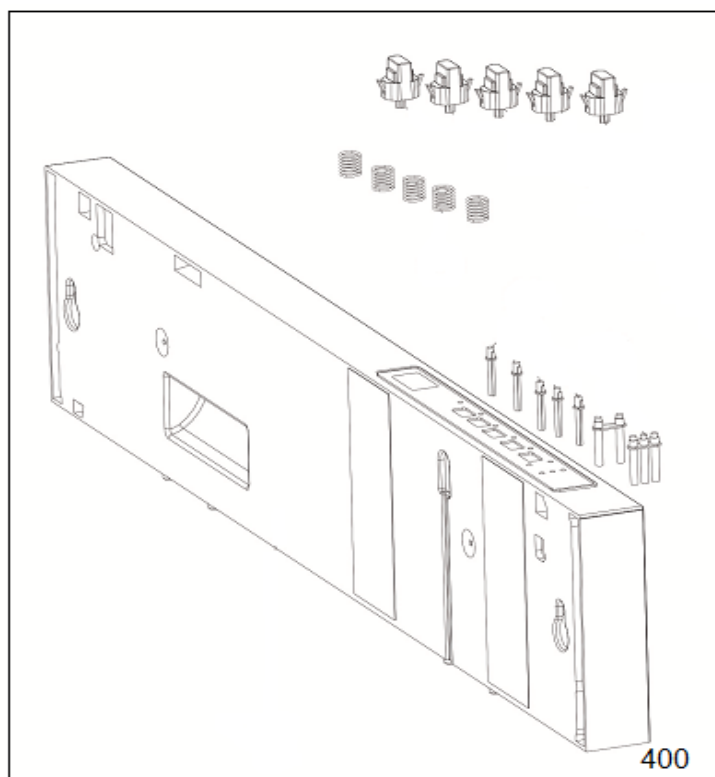

INVENTUM

maakt 't moment

Inbouw Witgoed - Vaatwassers

Typenummer

IVW6015A/05

Revisie Datum

20-4-2022