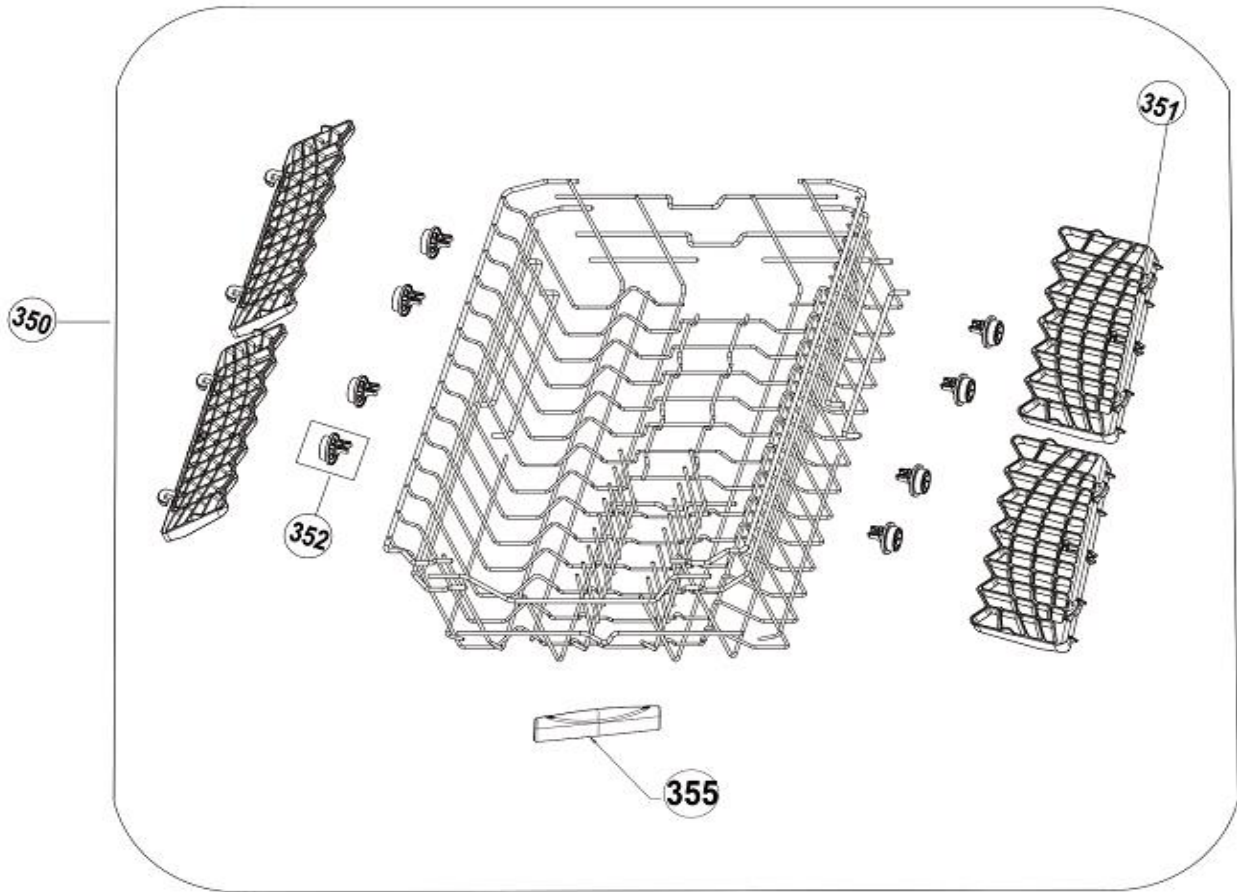

Inbouw Witgoed - Vaatwassers

Typenummer

IVW6015A/05

Revisie Datum

20-4-2022

Inbouw Witgoed - Vaatwassers

Typenummer

IVW6015A/05