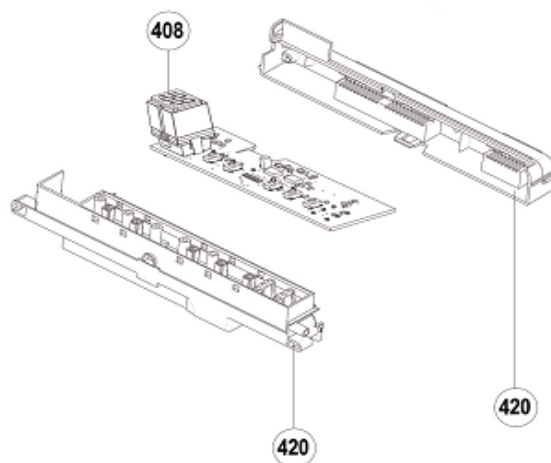

INVENTUM

maakt 't moment

Inbouw Witgoed - Vaatwassers

Typenummer

IVW6015A/05

Revisie Datum

20-4-2022