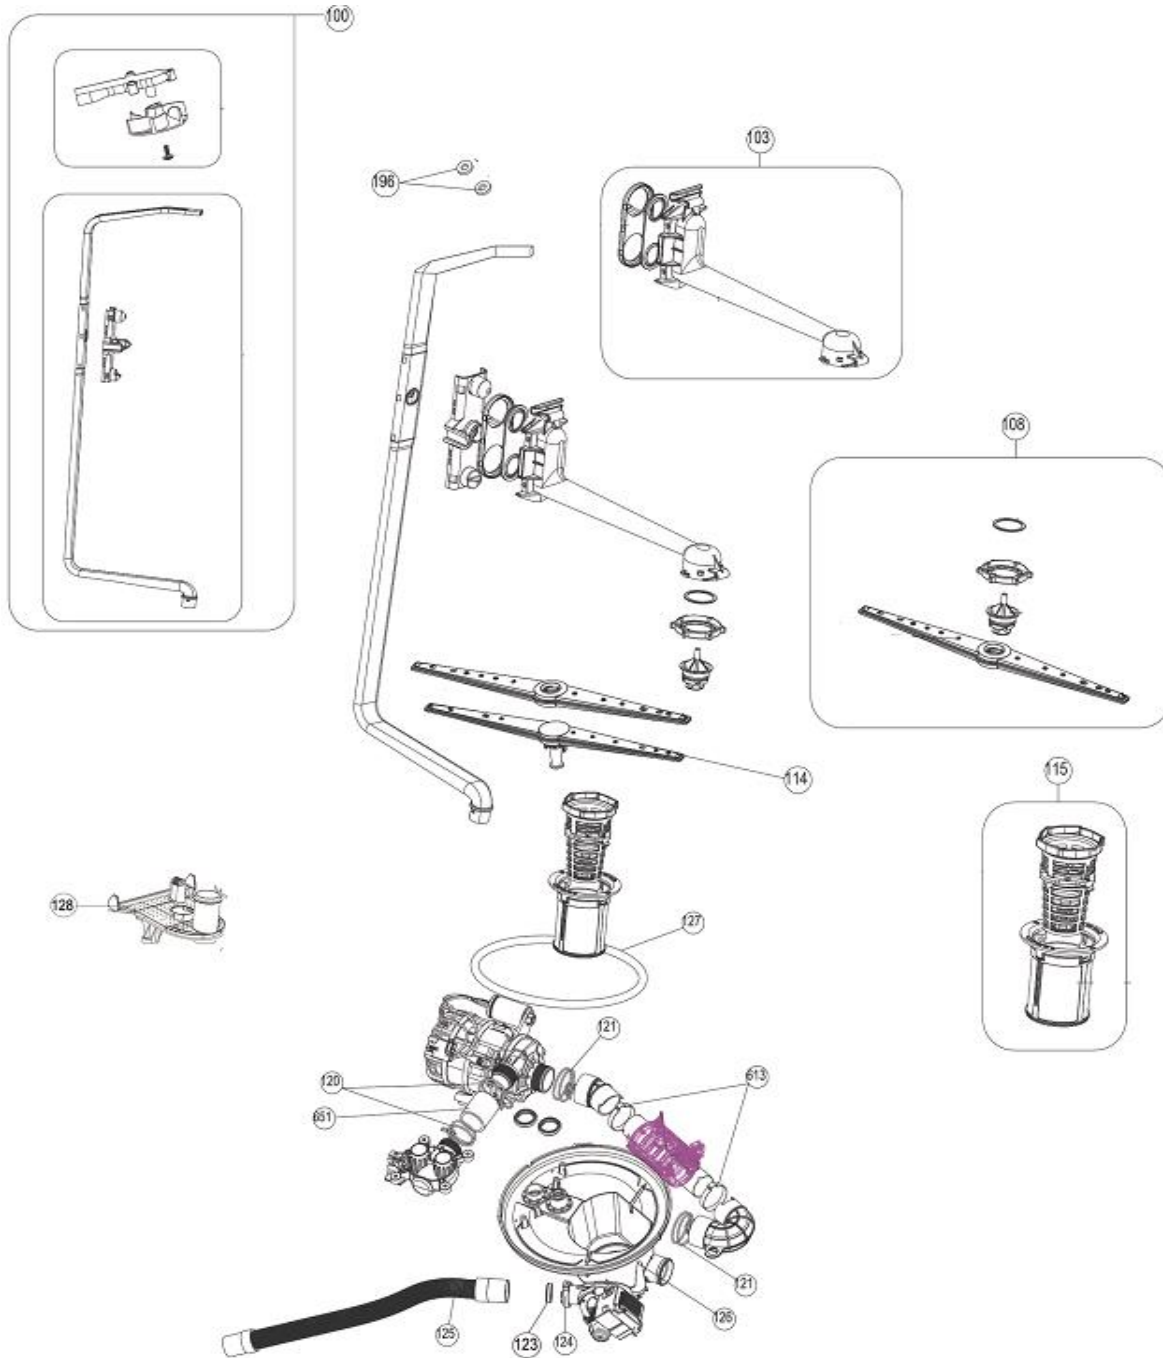

maakt 't moment

Inbouw Witgoed - Vaatwassers

Typenummer

IVW6015A/05

Revisie Datum

20-4-2022

Inbouw Witgoed - Vaatwassers

Typenummer

IVW6015A/05

Inbouw Witgoed - Vaatwassers

Typenummer IVW6015A/05

Inbouw Witgoed - Vaatwassers

Typenummer

IVW6015A/05

Revisie Datum

20-4-2022

Inbouw Witgoed - Vaatwassers

Typenummer

IVW6015A/05

Revisie Datum

20-4-2022

Inbouw Witgoed - Vaatwassers

Typenummer

IVW6015A/05