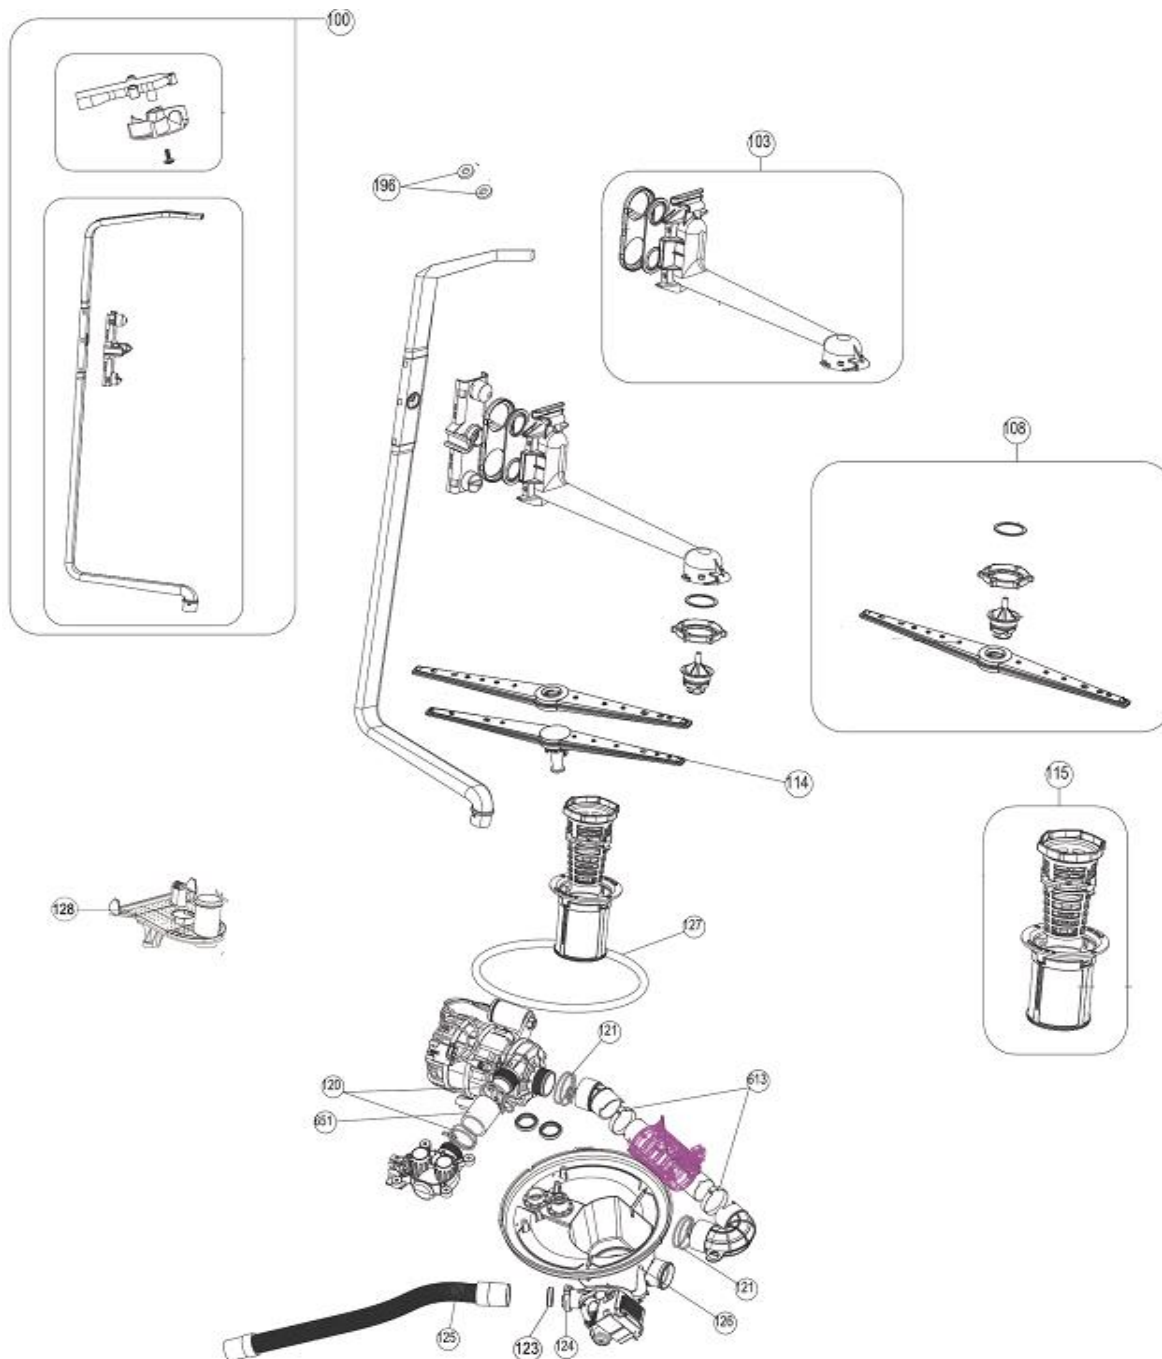

INVENTUM

maakt 't moment

Inbouw Witgoed - Vaatwassers

Typenummer

IVW6015A/04