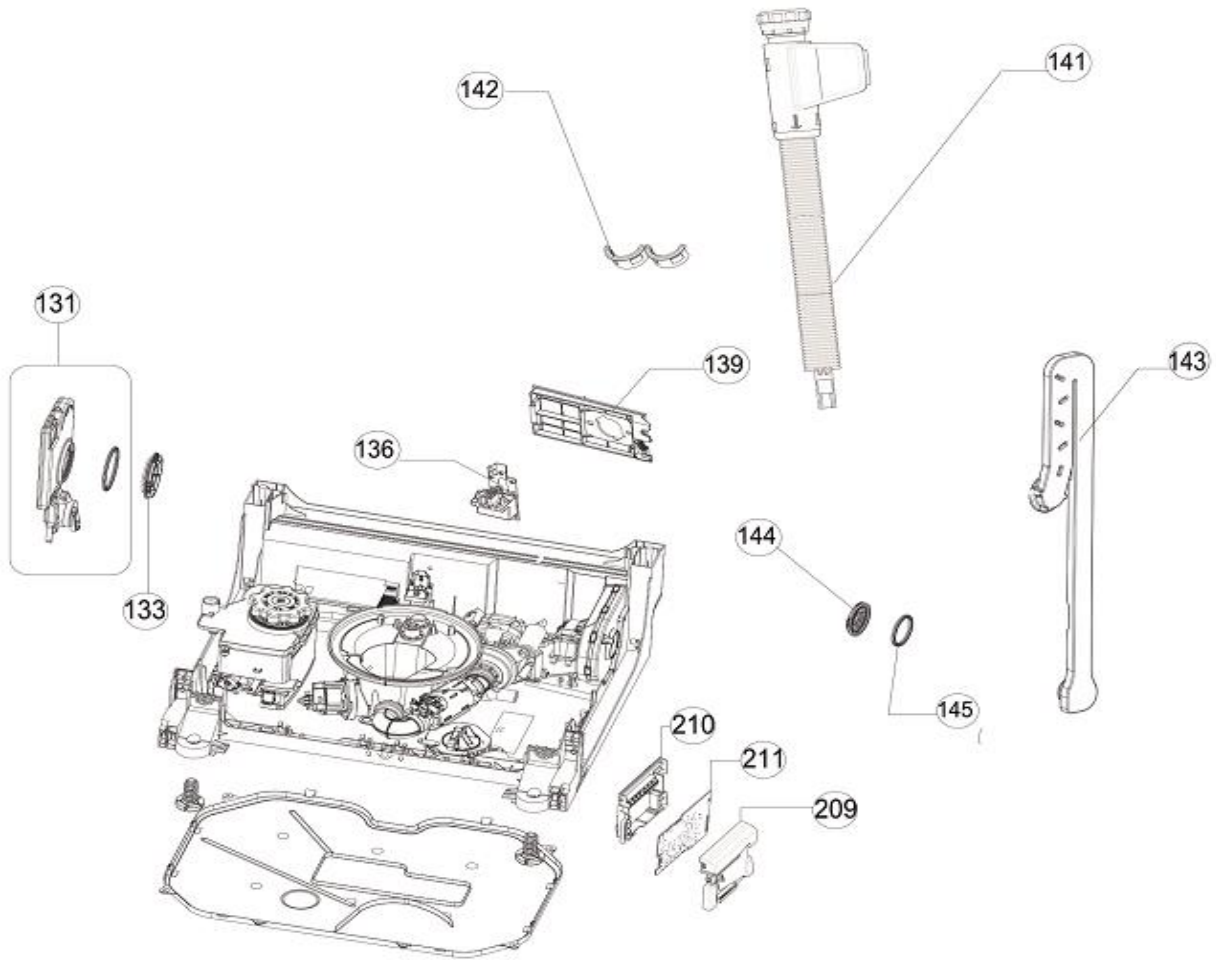

Inbouw Witgoed - Vaatwassers

Typenummer

IVW6015A/04

Revisie Datum

19-5-2021