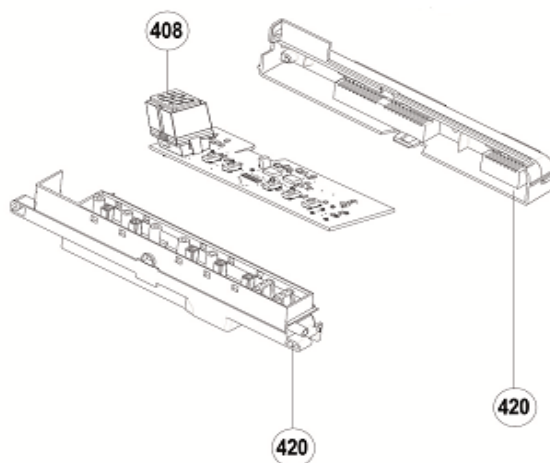

INVENTUM

maakt 't moment

Inbouw Witgoed - Vaatwassers

Typenummer

IVW6015A/04

Revisie Datum

20-5-2021