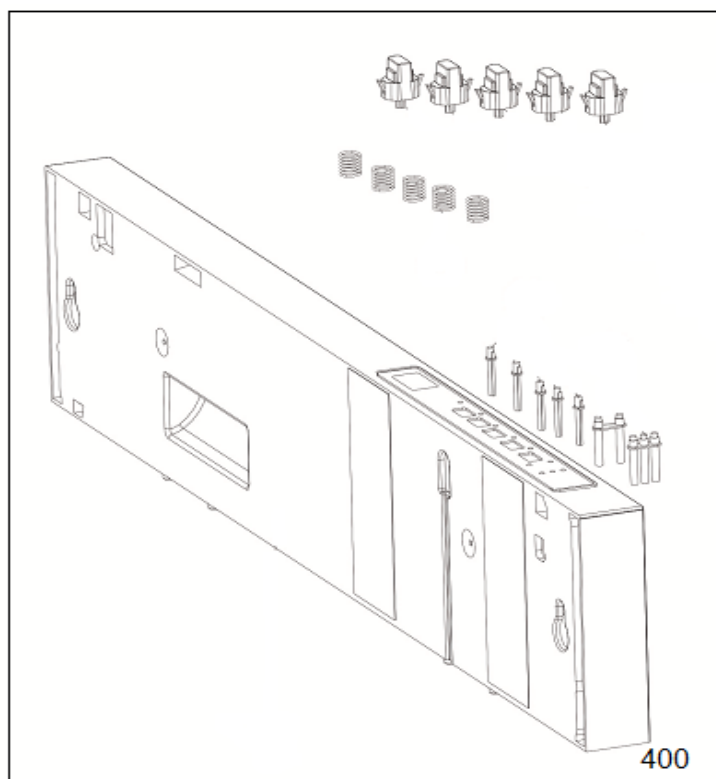

INVENTUM

maakt 't moment

Inbouw Witgoed - Vaatwassers

Typenummer

IVW6015A/04

Revisie Datum

20-5-2021