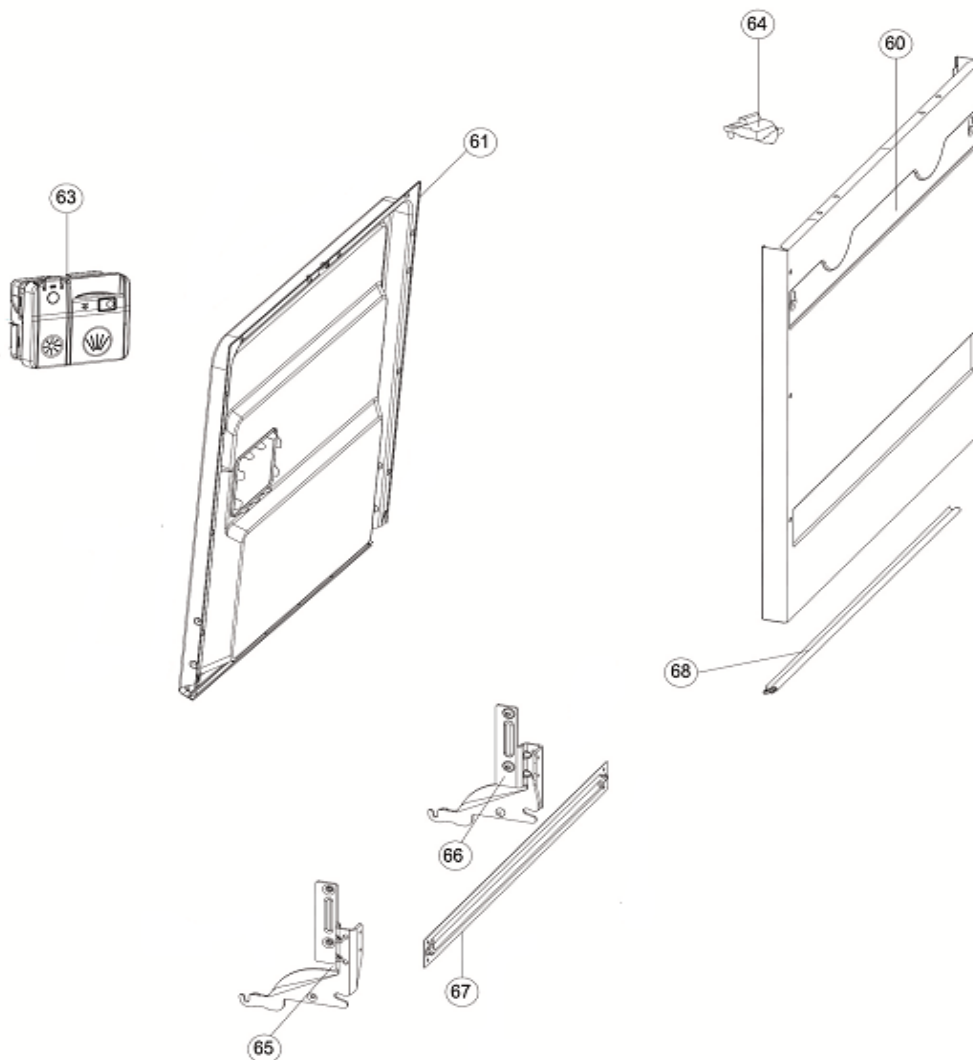

Inbouw Witgoed - Vaatwassers

Typenummer

IVW6015A/04

Revisie Datum

19-5-2021