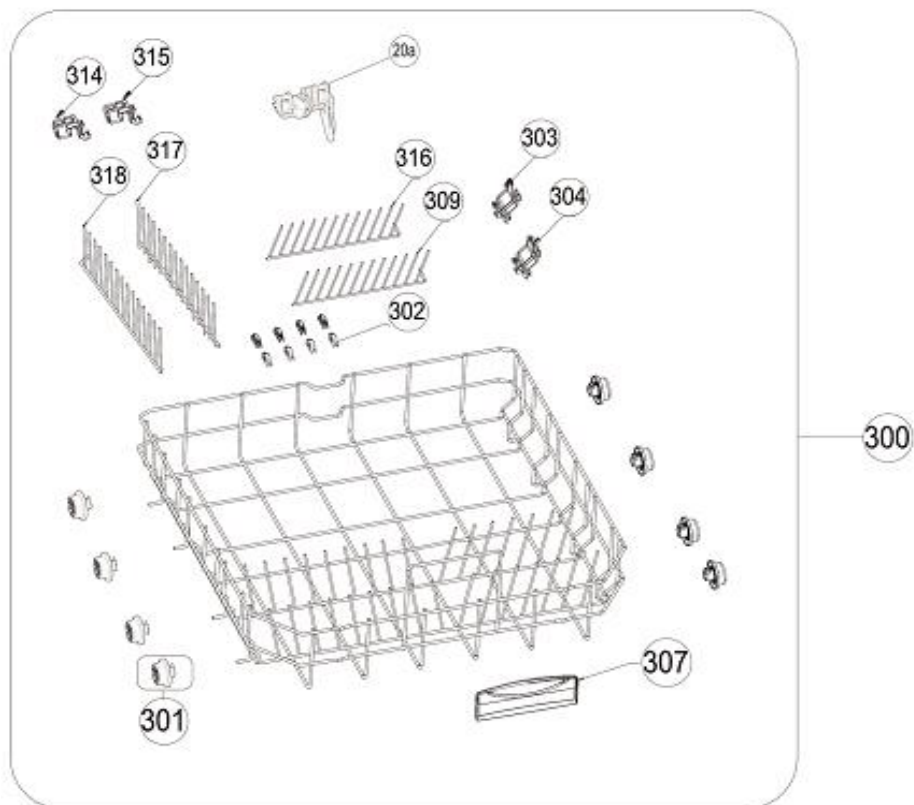

## Inbouw Witgoed - Vaatwassers

Typenummer

IVW6015A/04

Revisie Datum

19-5-2021

**INVENTUM**

*maakt 't moment*