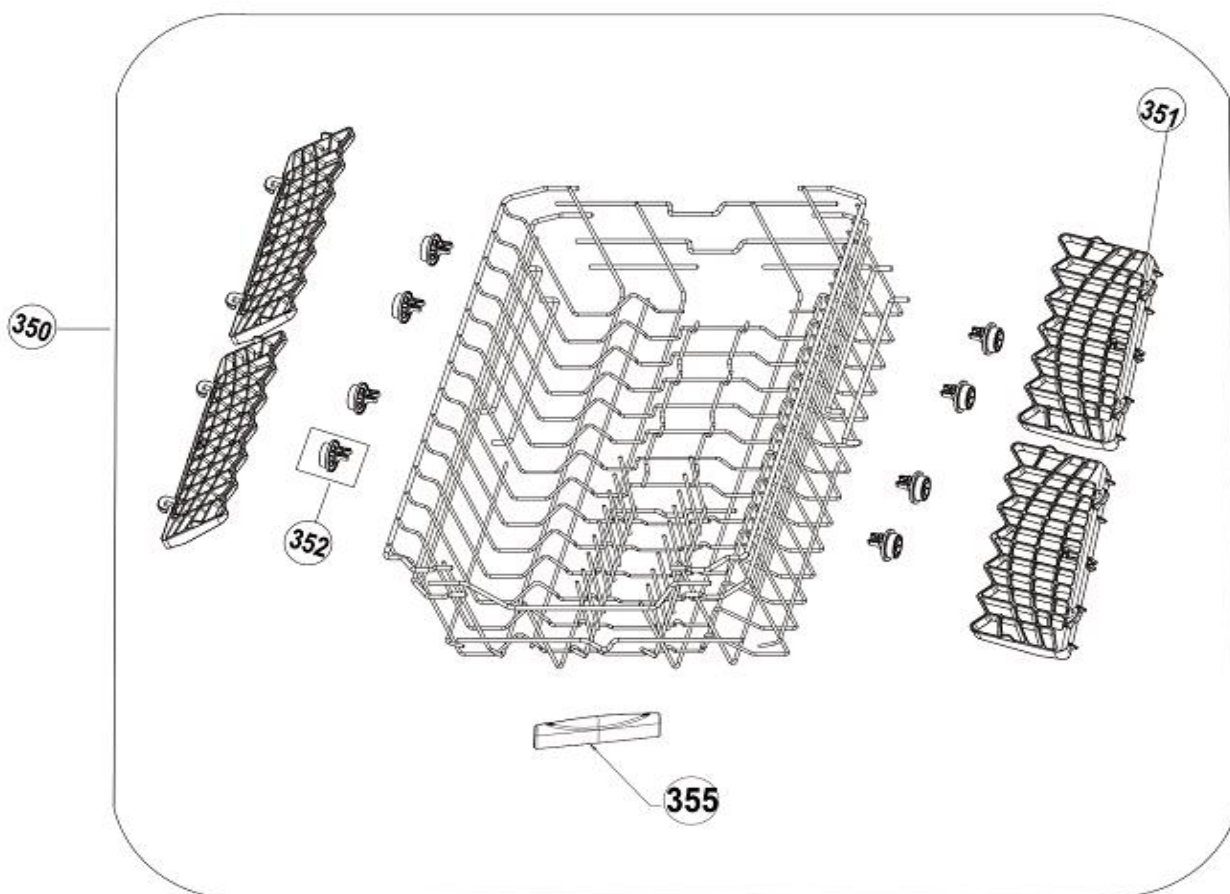

INVENTUM

maakt 't moment

Inbouw Witgoed - Vaatwassers

Typenummer

IVW6015A/04

Revisie Datum

20-5-2021