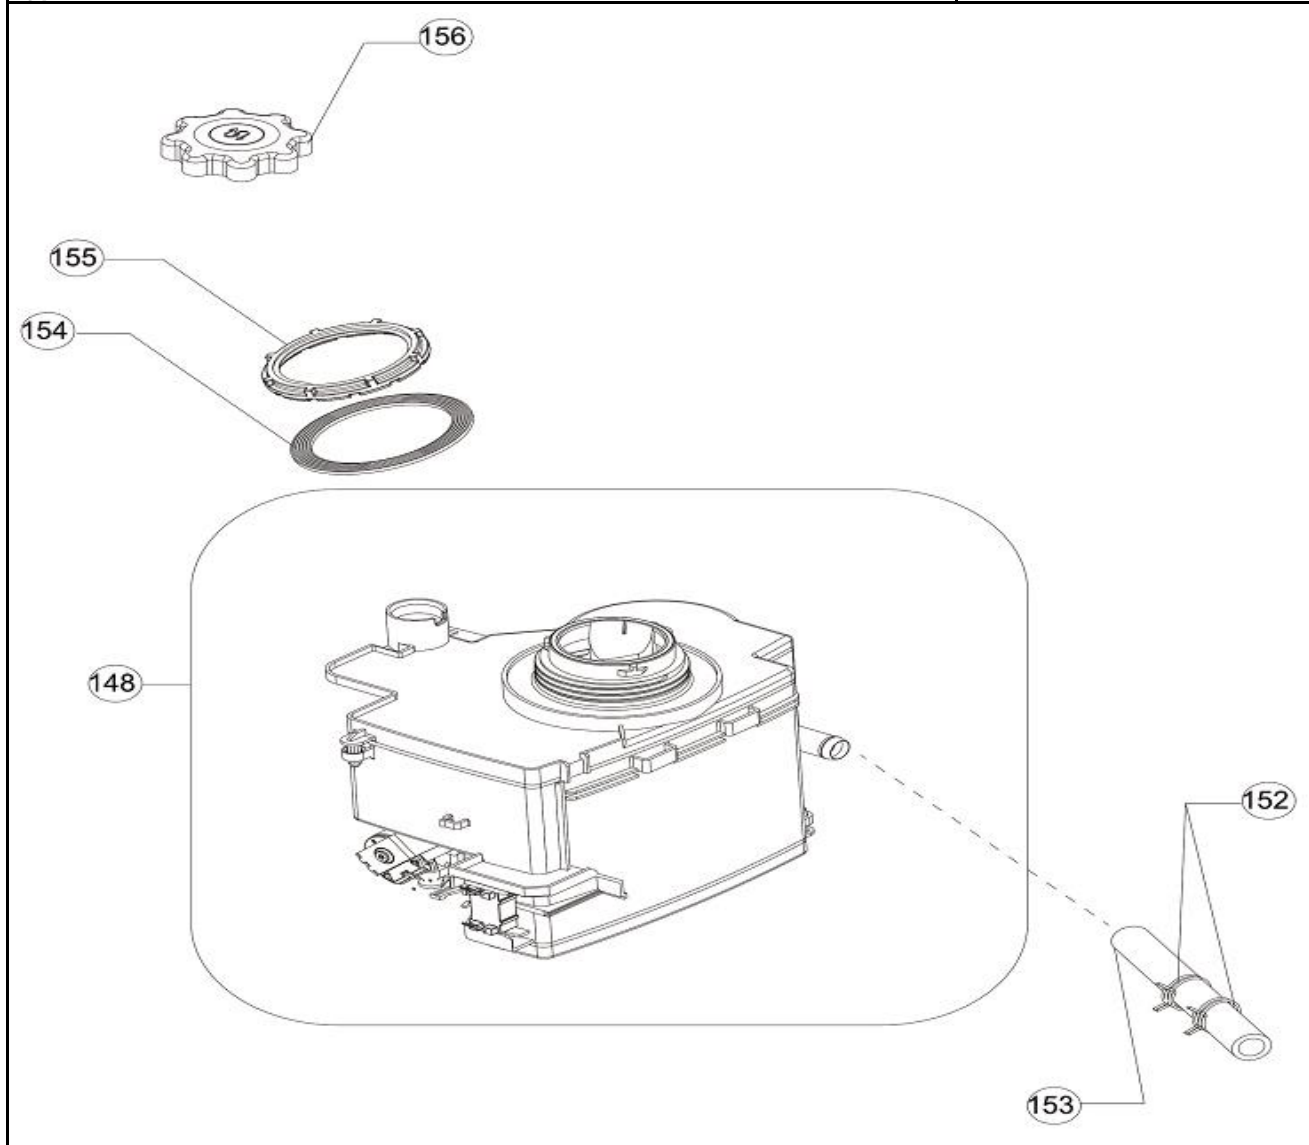

Inbouw Witgoed - Vaatwassers

Typenummer

IVW6015A/04

Revisie Datum

20-5-2021