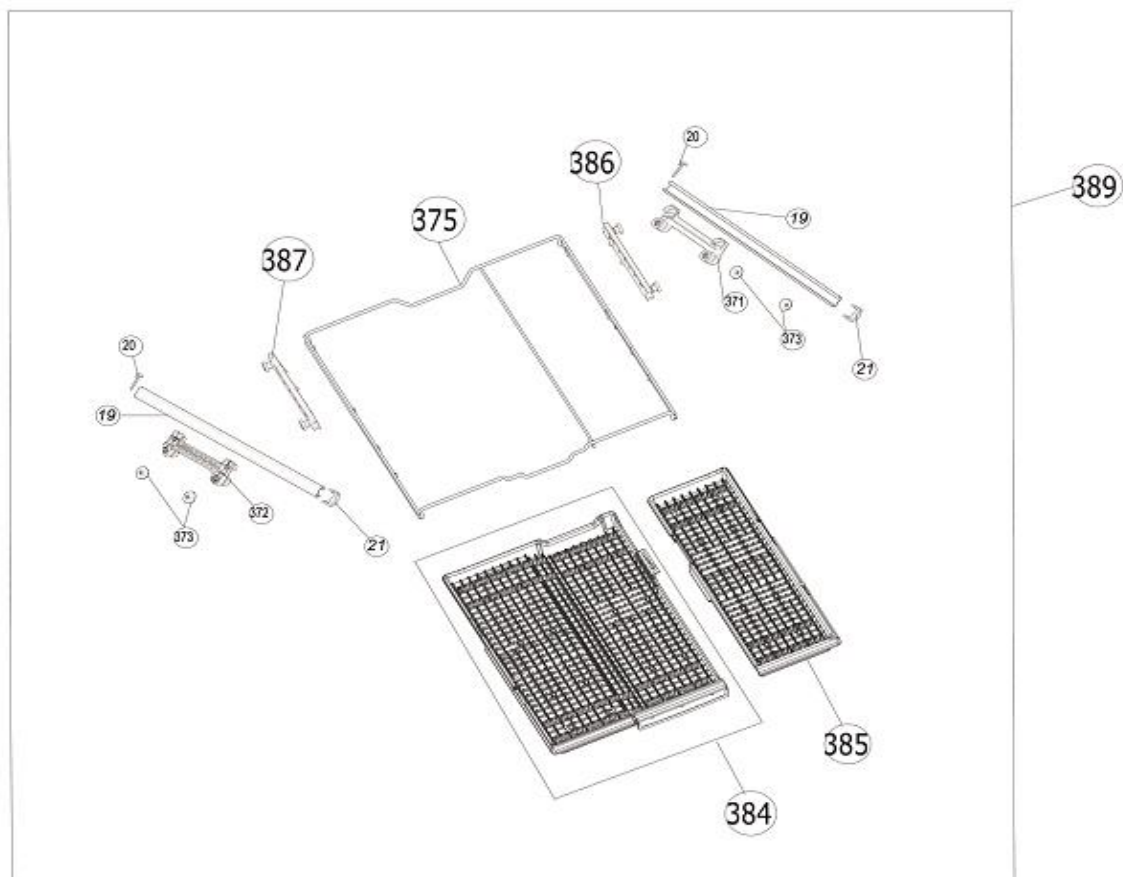

Inbouw Witgoed - Vaatwassers

Typenummer

IVW6015A/04

Revisie Datum

20-5-2021