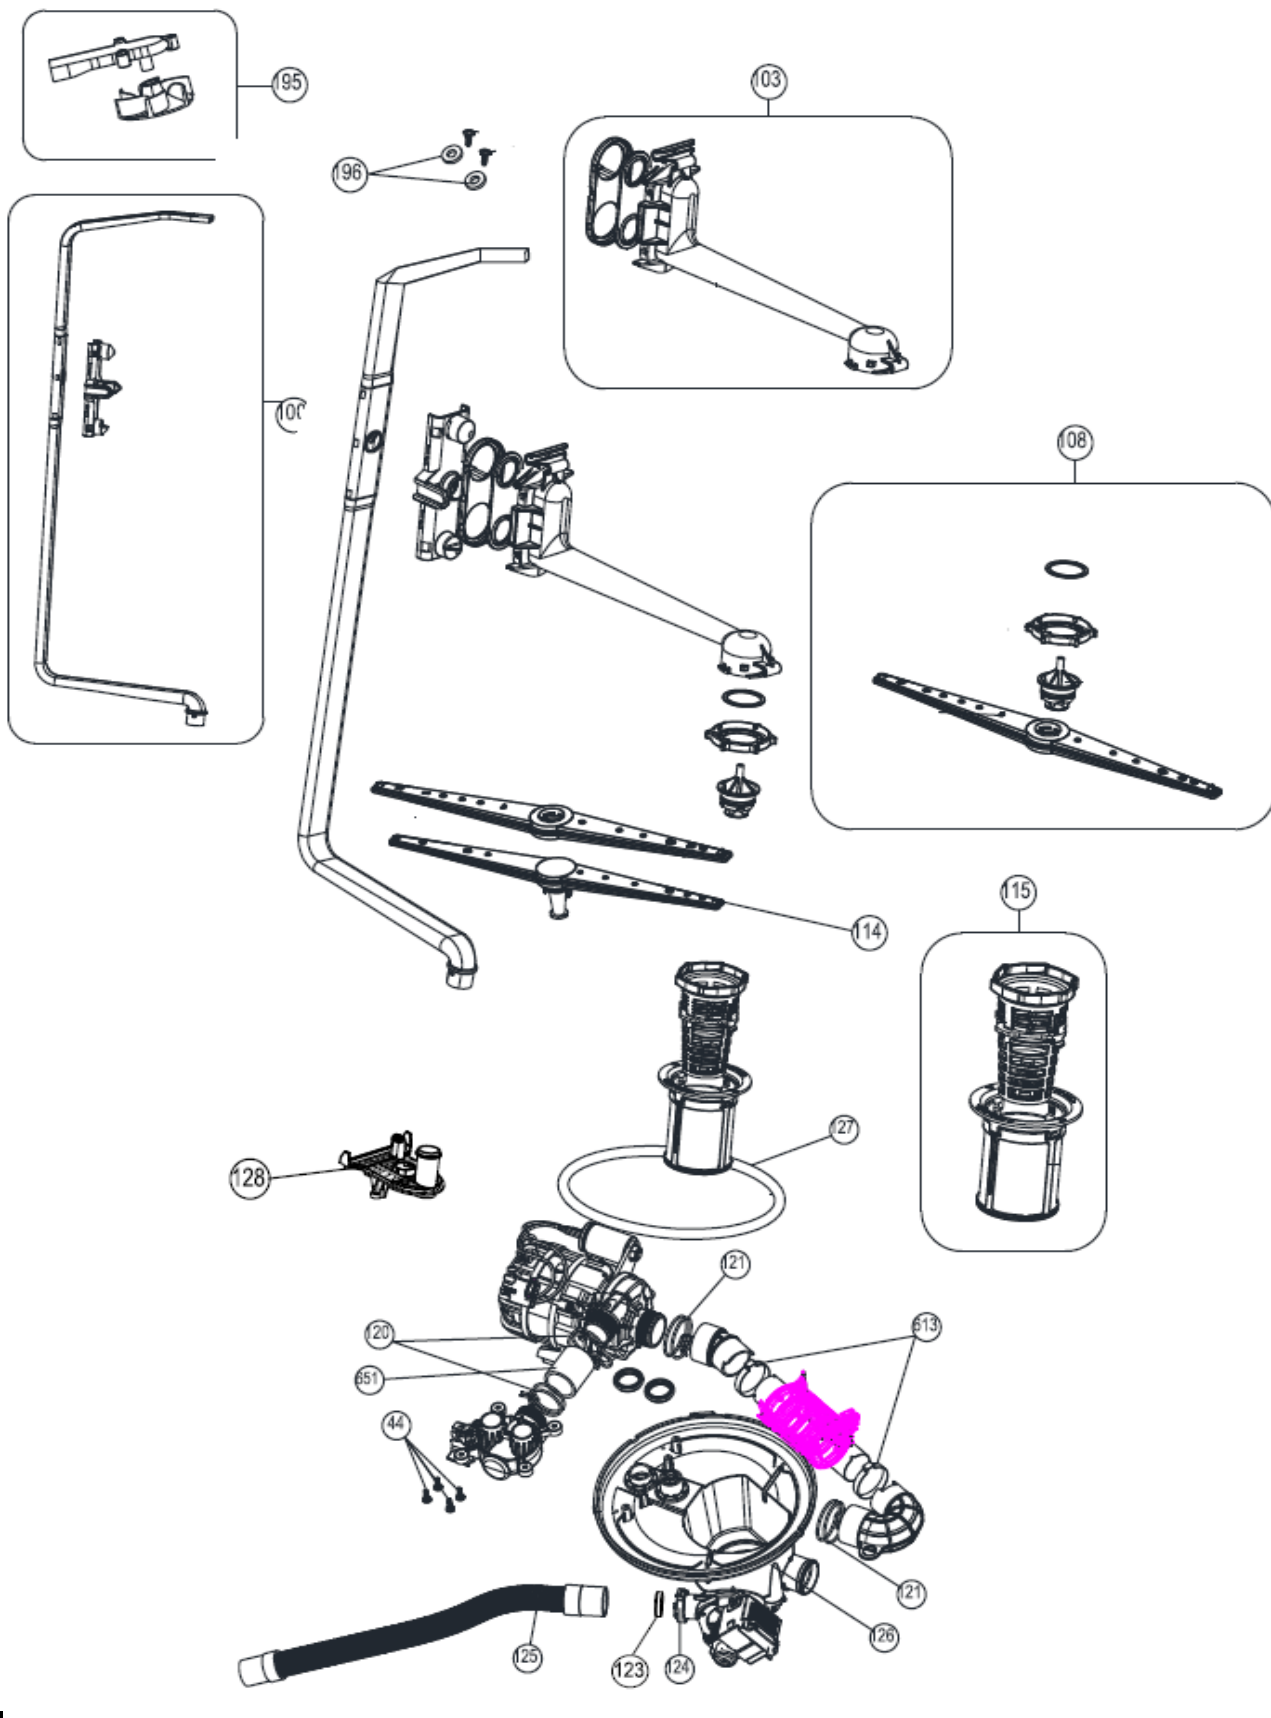

INVENTUM

maakt 't moment

Inbouw Witgoed - Vaatwassers

Typenummer

IVW6015A/03