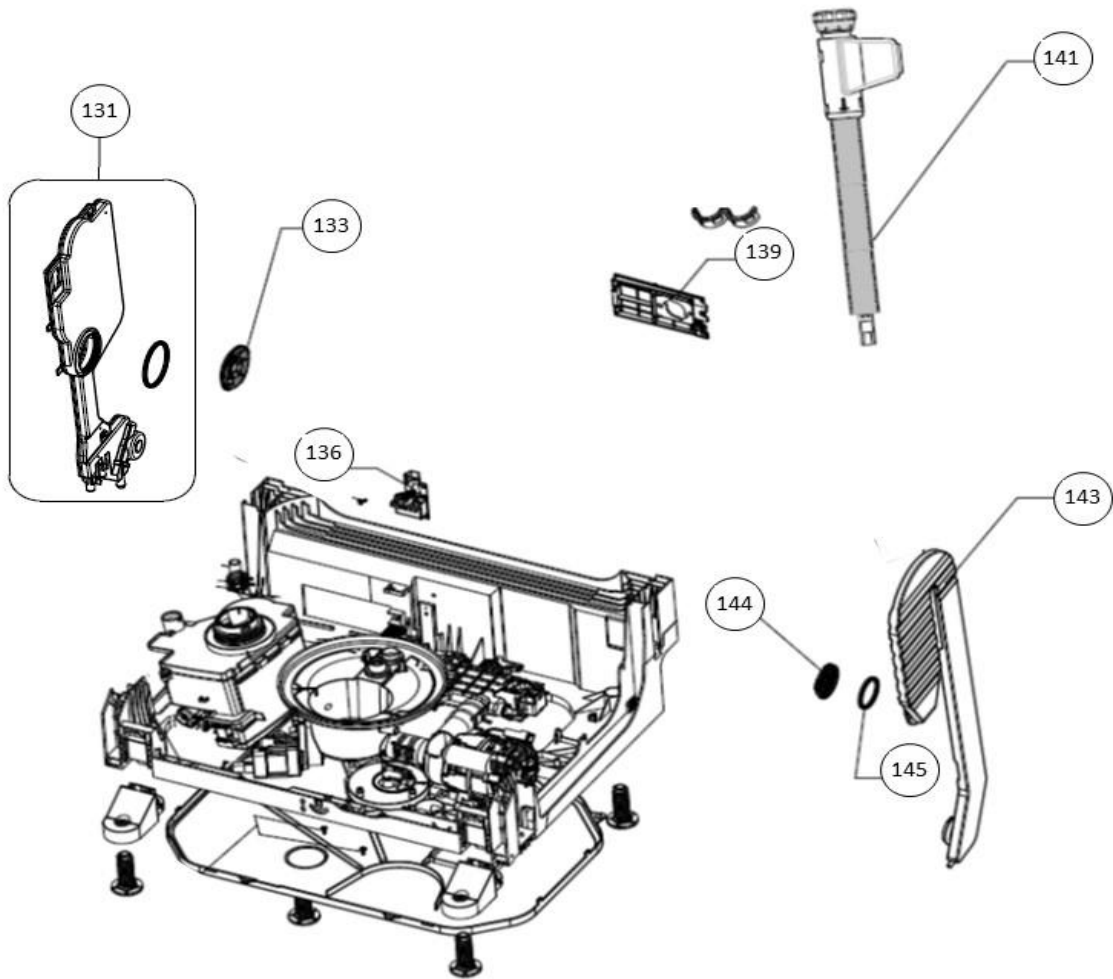

vaatwassers - Inbouw

Typenummer

IVW6015A - 02

Subgroep onderdeel

Hydraulische groep beneden

Revisie datum

2-11-2018