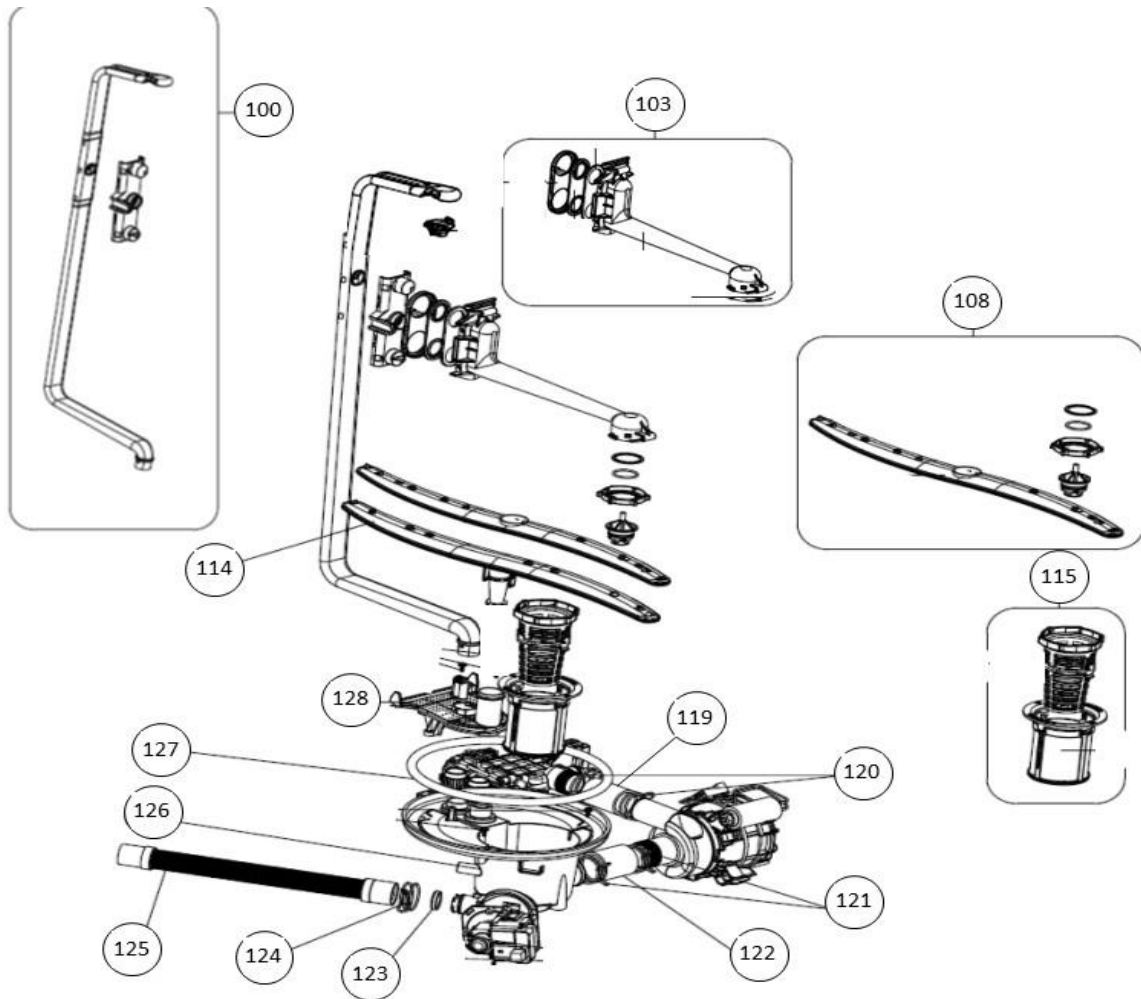

vaatwassers - Inbouw

Typenummer

IVW6015A - 02

Subgroep onderdeel

Hydraulische groep boven

Revisie datum

2-11-2018