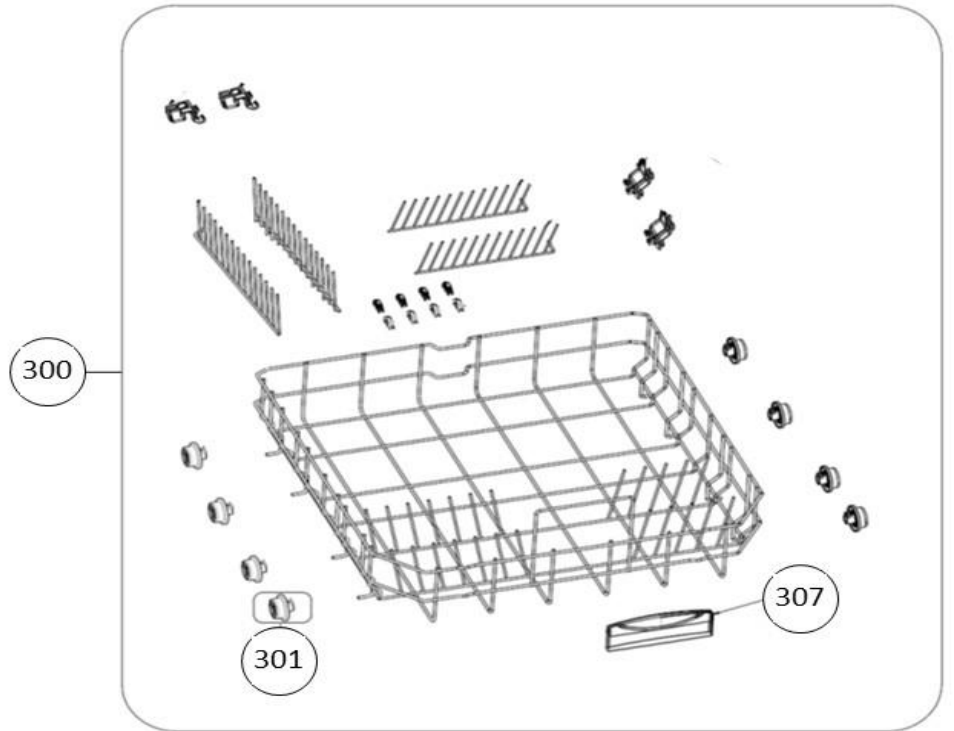

vaatwassers - Inbouw

Typenummer

IVW6015A - 02

Subgroep onderdeel

Servieslade beneden

Revisie datum

2-11-2018

vaatwassers - Inbouw

Typenummer

IVW6015A - 02

Subgroep onderdeel

Servieslade boven

350

352

351

355