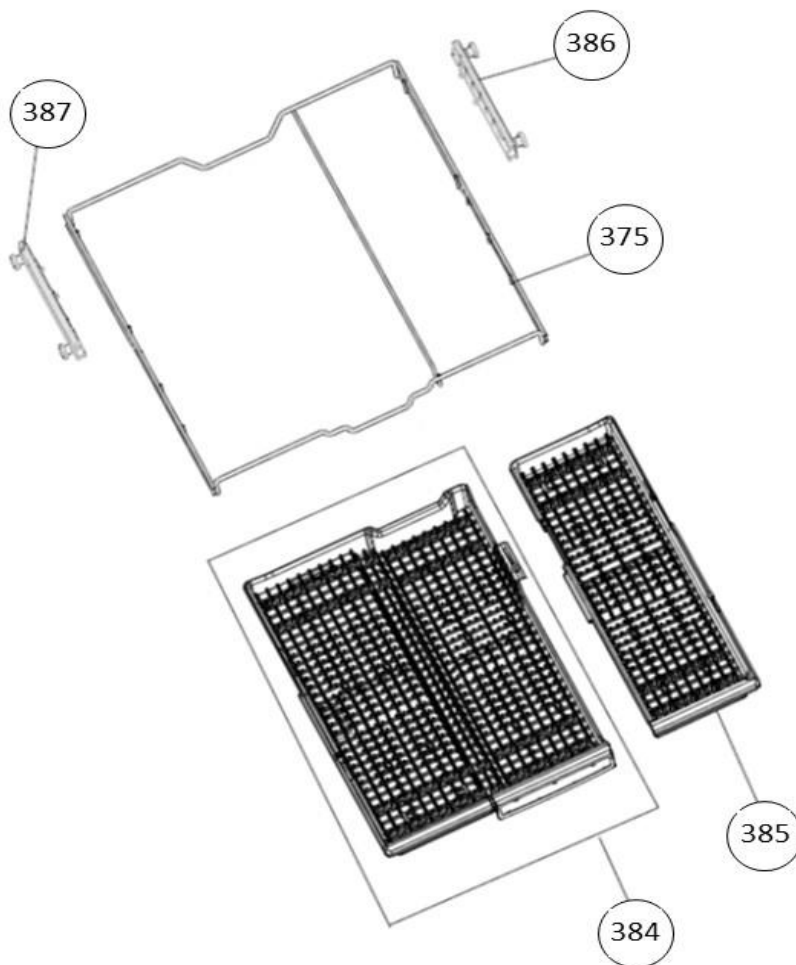

vaatwassers - Inbouw

Typenummer

IVW6015A - 02

Subgroep onderdeel

Besteklade

Revisie datum

2-11-2018