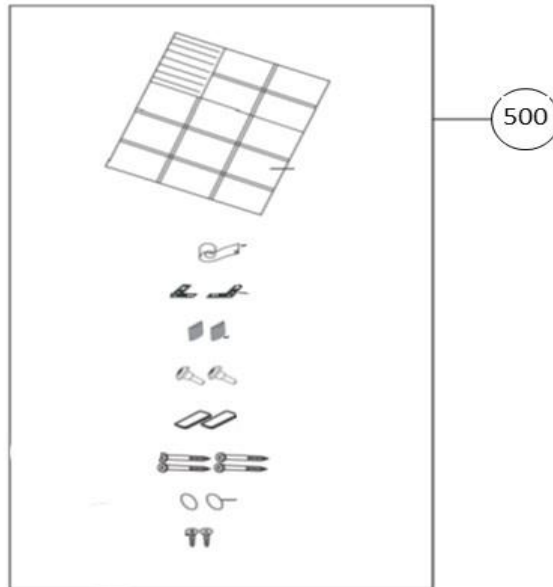

vaatwassers - Inbouw

Typenummer

IVW6015A - 02

Subgroep onderdeel

Assemblage kit

Revisie datum

2-11-2018