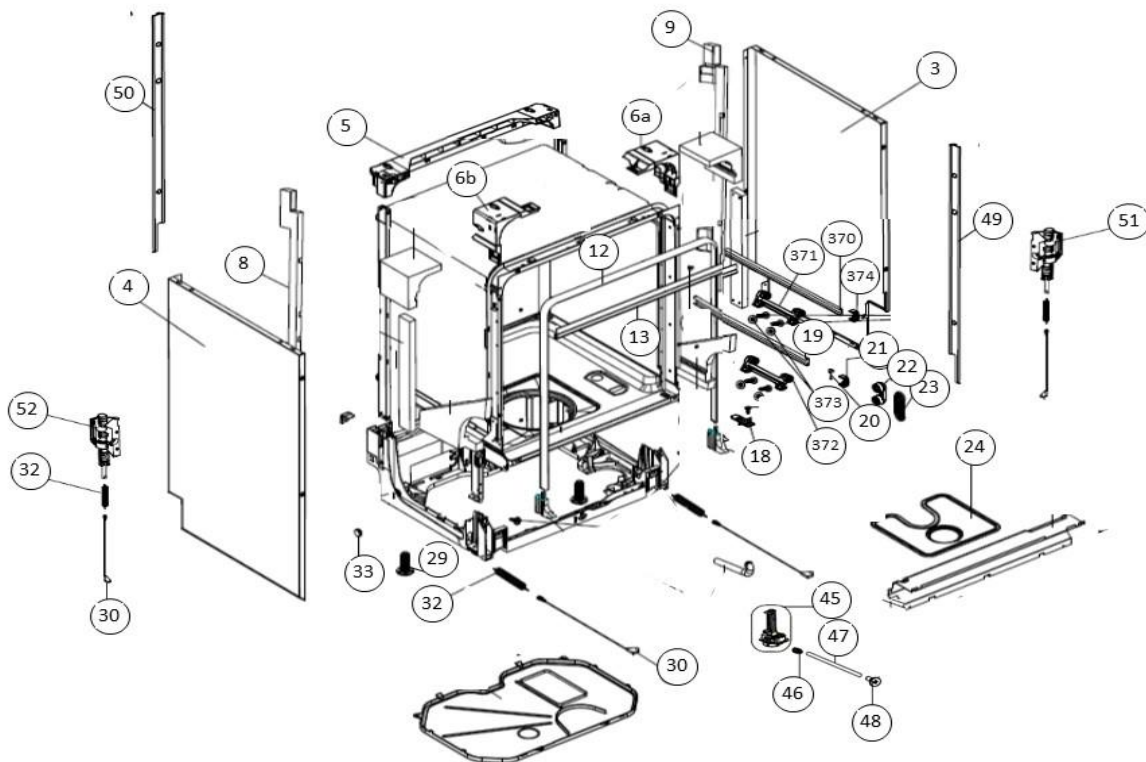

vaatwassers - Inbouw

Typenummer

IVW6015A - 02

Subgroep onderdeel

Behuizing

Revisie datum

2-11-2018