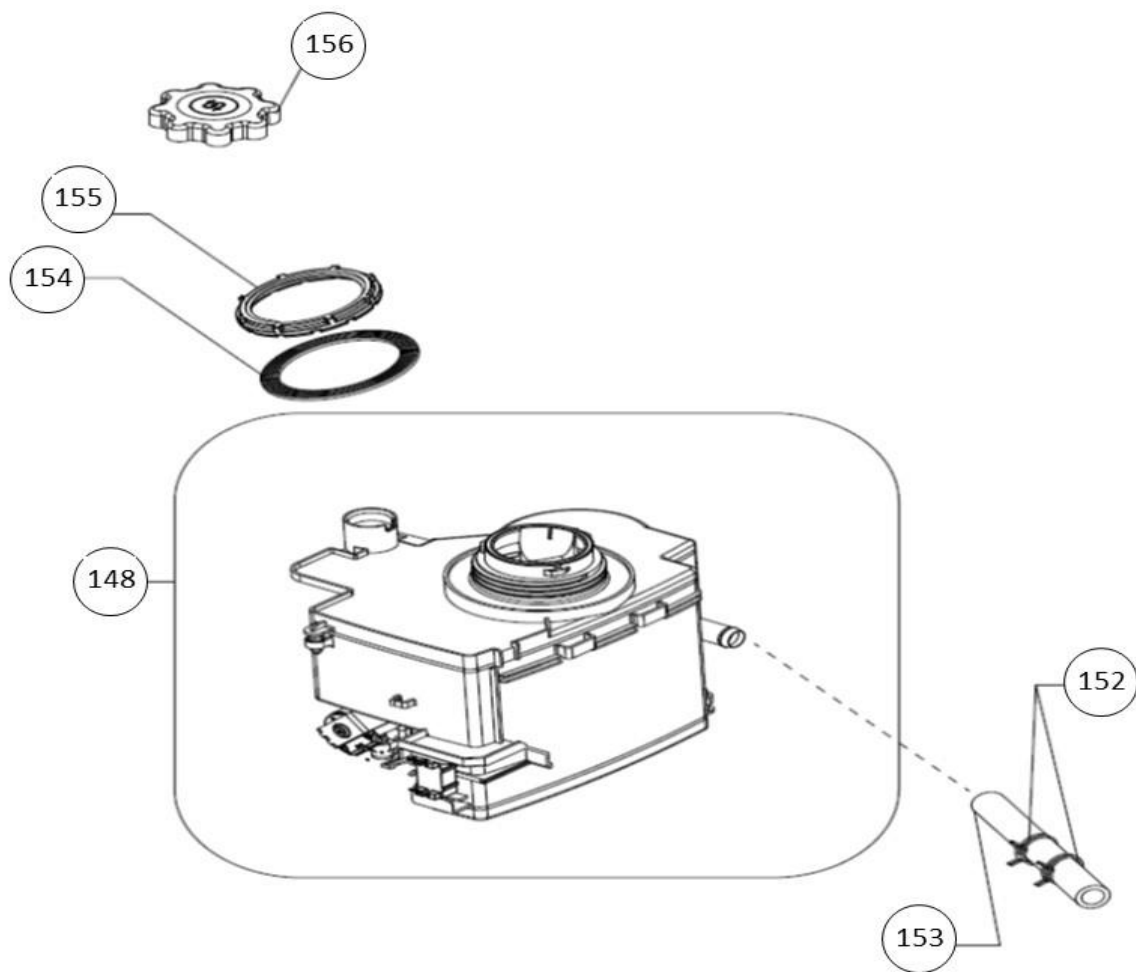

vaatwassers - Inbouw

Typenummer

IVW6015A - 02

Subgroep onderdeel

Waterontharder

Revisie datum

2-11-2018