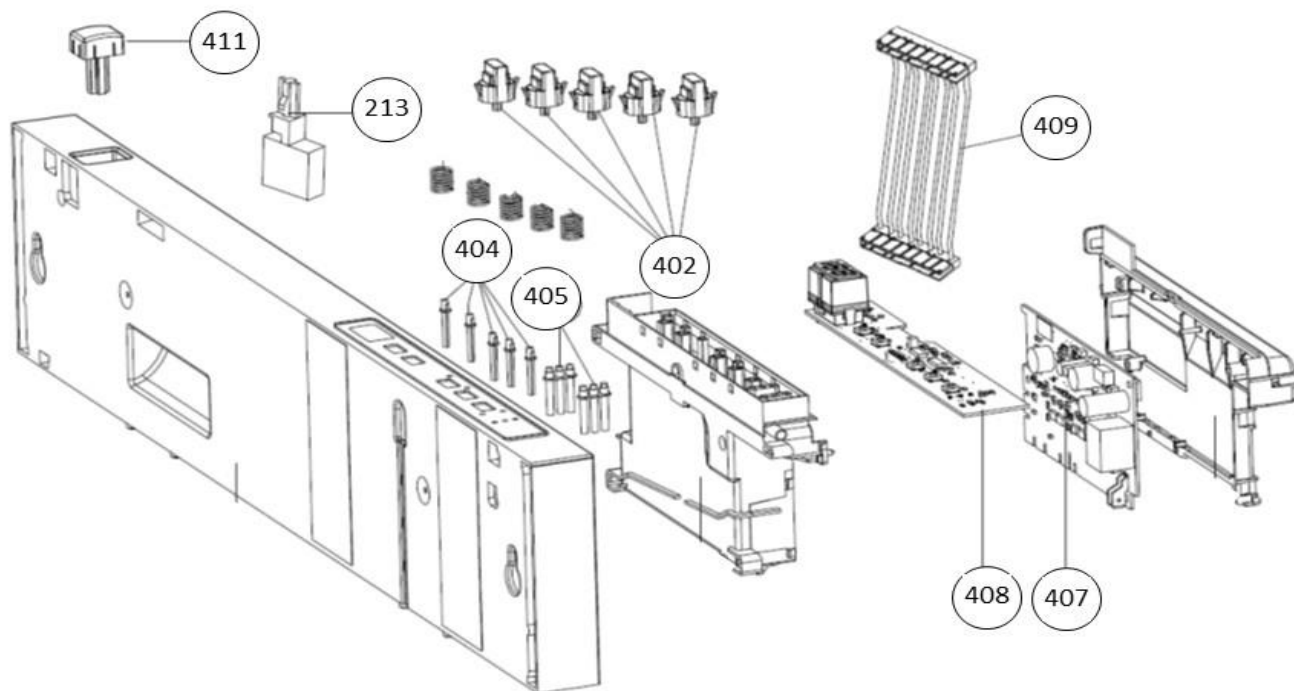

2-11-2018

vaatwassers - Inbouw

Typenummer

IVW6015A - 02

Subgroep onderdeel

Bedieningspaneel

Revisie datum

2-11-2018