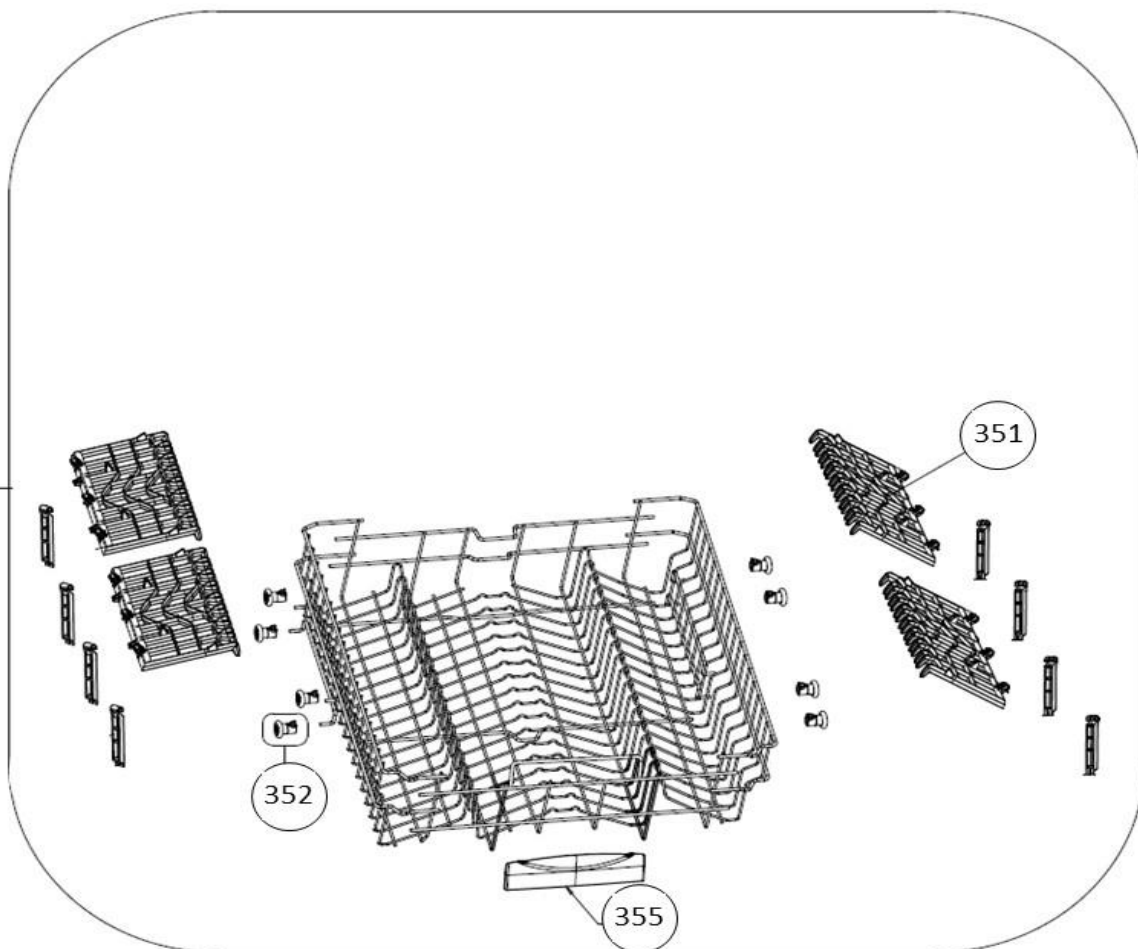

vaatwassers - Inbouw

Typenummer

IVW6015A - 02

Subgroep onderdeel

Servieslade beneden

Revisie datum

2-11-2018

vaatwassers - Inbouw

Typenummer

IVW6015A - 02

Subgroep onderdeel

Servieslade boven

350

352

351

355