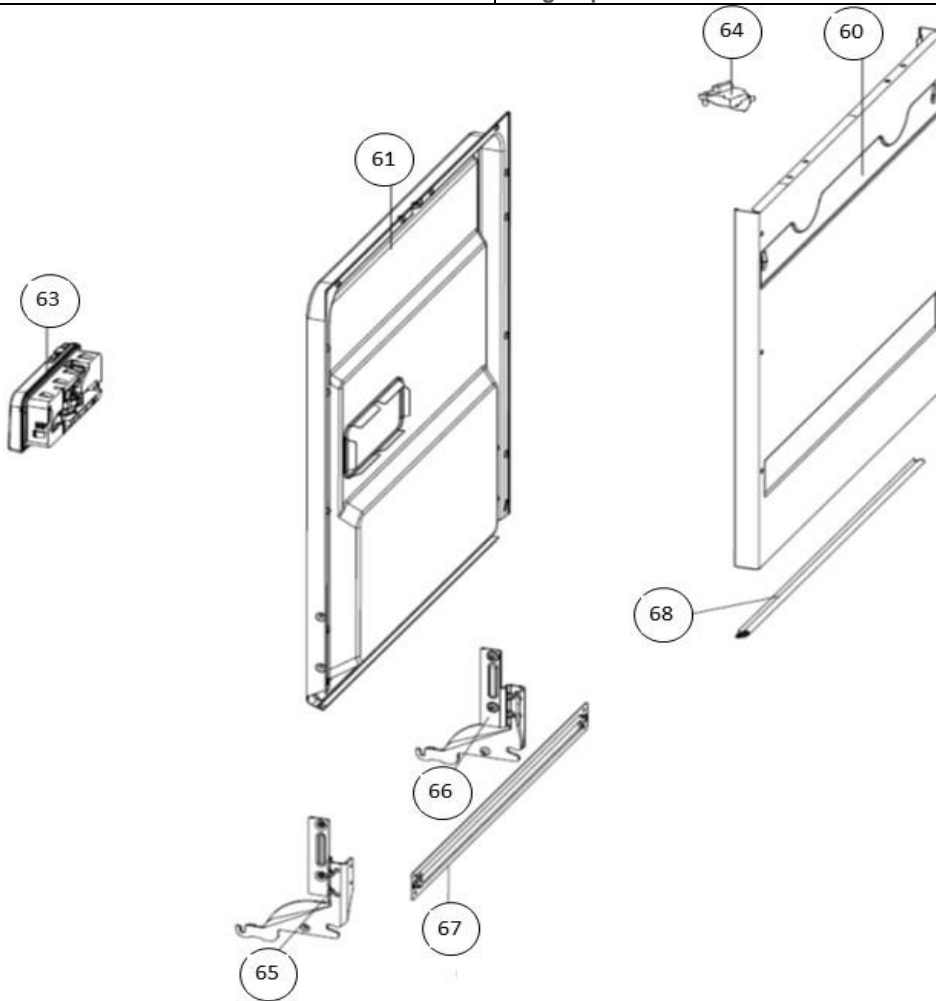

vaatwassers - Inbouw

Typenummer

IVW6015A - 02

Subgroep onderdeel

Deur

Revisie datum

2-11-2018