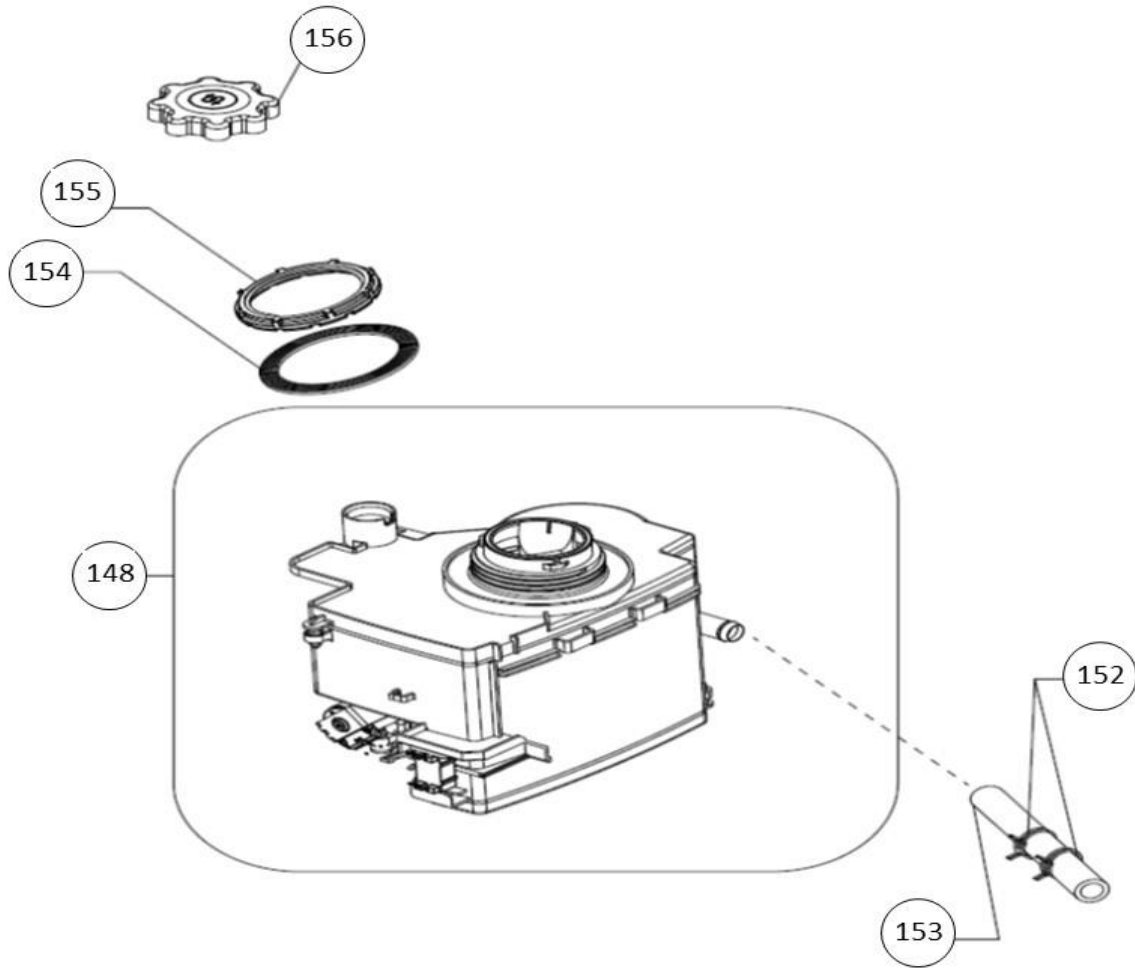

vaatwassers - Inbouw

Typenummer

IVW6015A - 01

Subgroep onderdeel

Waterontharder

Revisie datum

23-11-2017