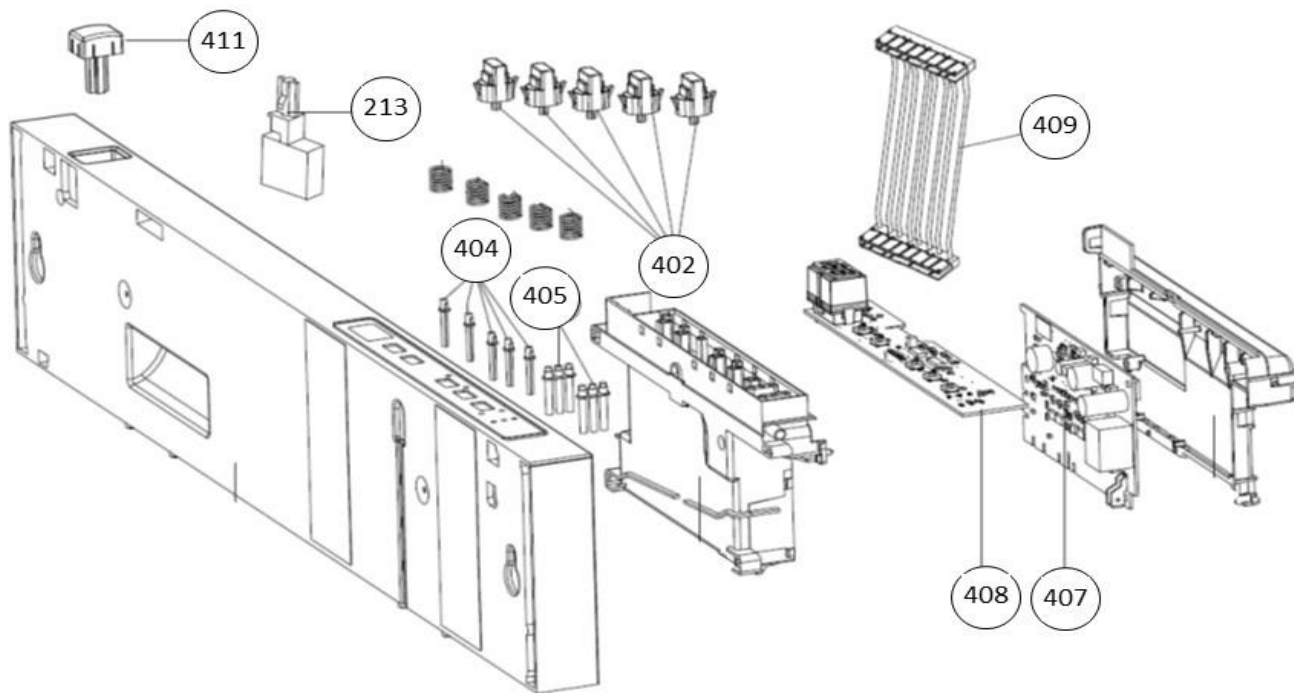

23-11-2017

vaatwassers - Inbouw

Typenummer

IVW6015A - 01

Subgroep onderdeel

Bedieningspaneel

Revisie datum

23-11-2017