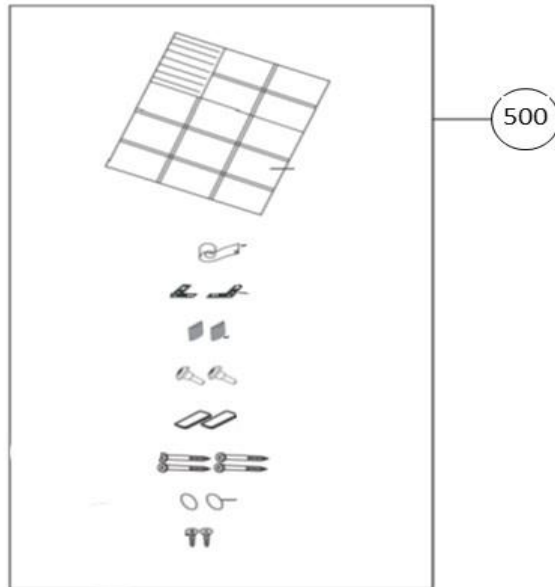

vaatwassers - Inbouw

Typenummer

IVW6015A - 01

Subgroep onderdeel

Assemblage kit

Revisie datum

23-11-2017