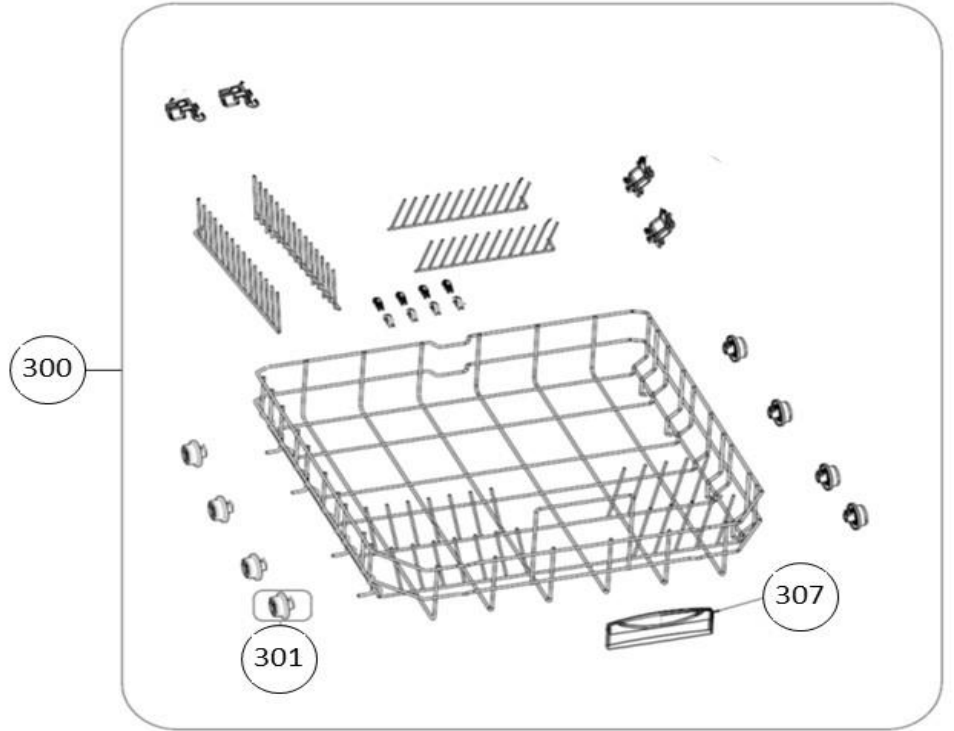

vaatwassers - Inbouw

Typenummer

IVW6015A - 01

Subgroep onderdeel

Servieslade beneden

Revisie datum

23-11-2017

vaatwassers - Inbouw

Typenummer

IVW6015A - 01

Subgroep onderdeel

Servieslade boven

350

352

351

355