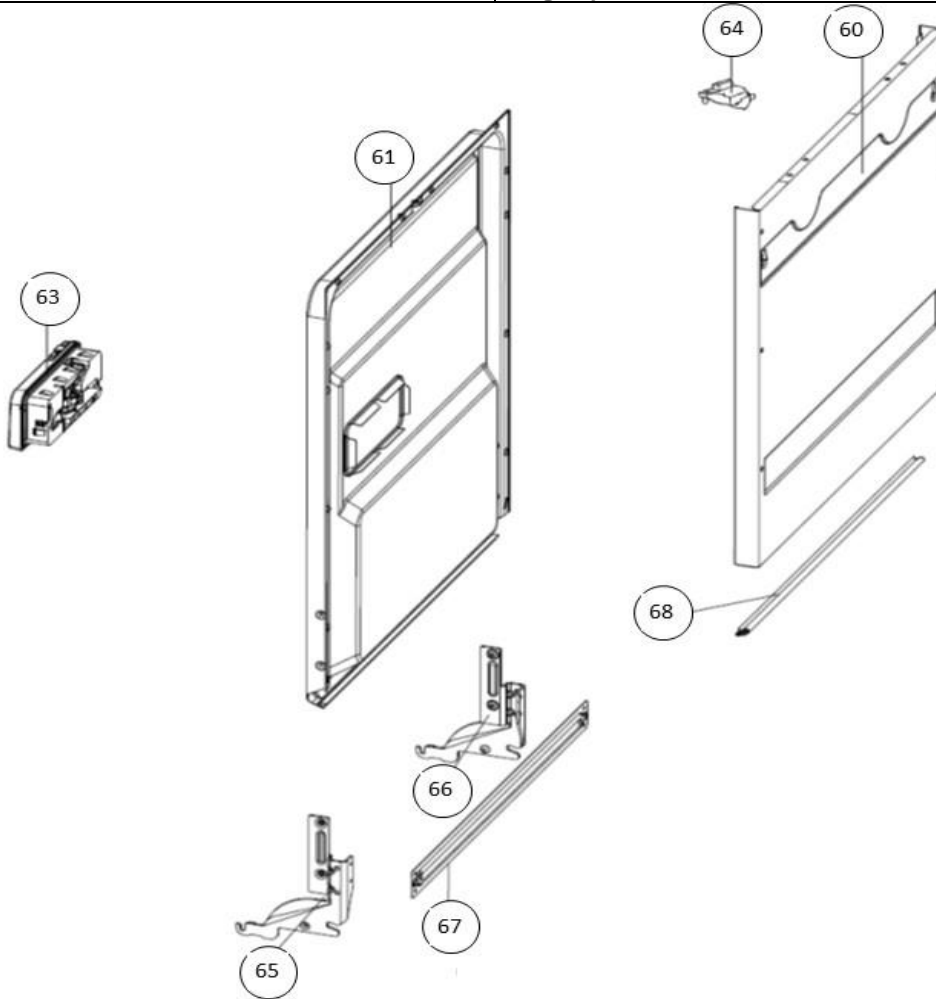

vaatwassers - Inbouw

Typenummer

IVW6015A - 01

Subgroep onderdeel

Deur

Revisie datum

23-11-2017