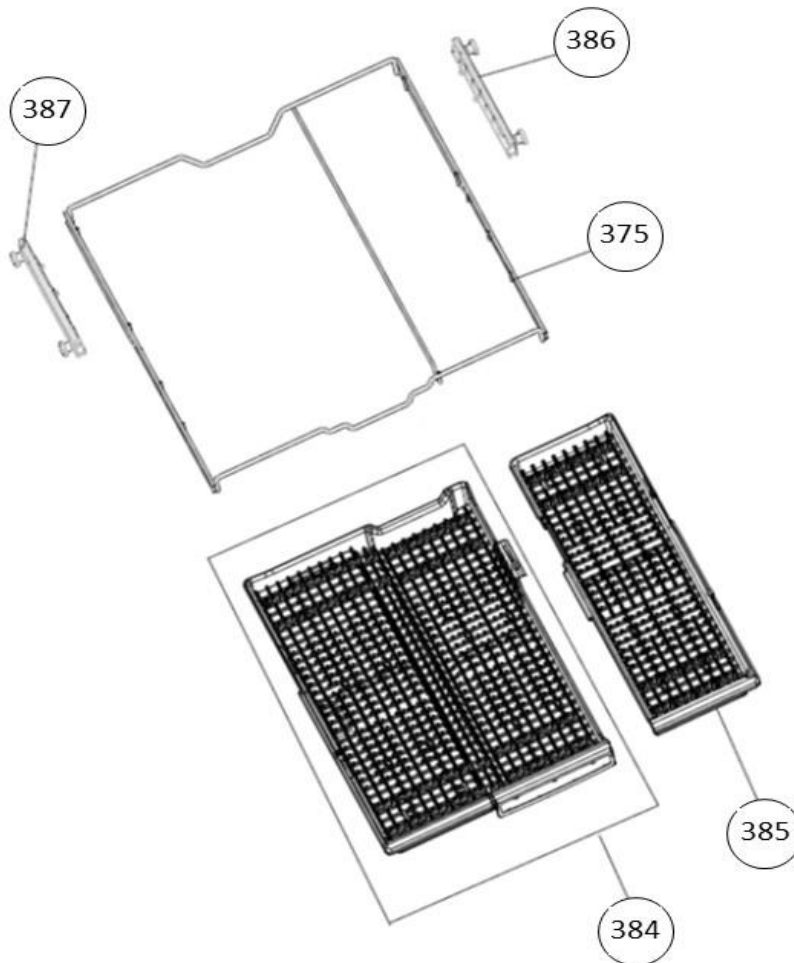

vaatwassers - Inbouw

Typenummer

IVW6015A - 01

Subgroep onderdeel

Besteklade

Revisie datum

23-11-2017