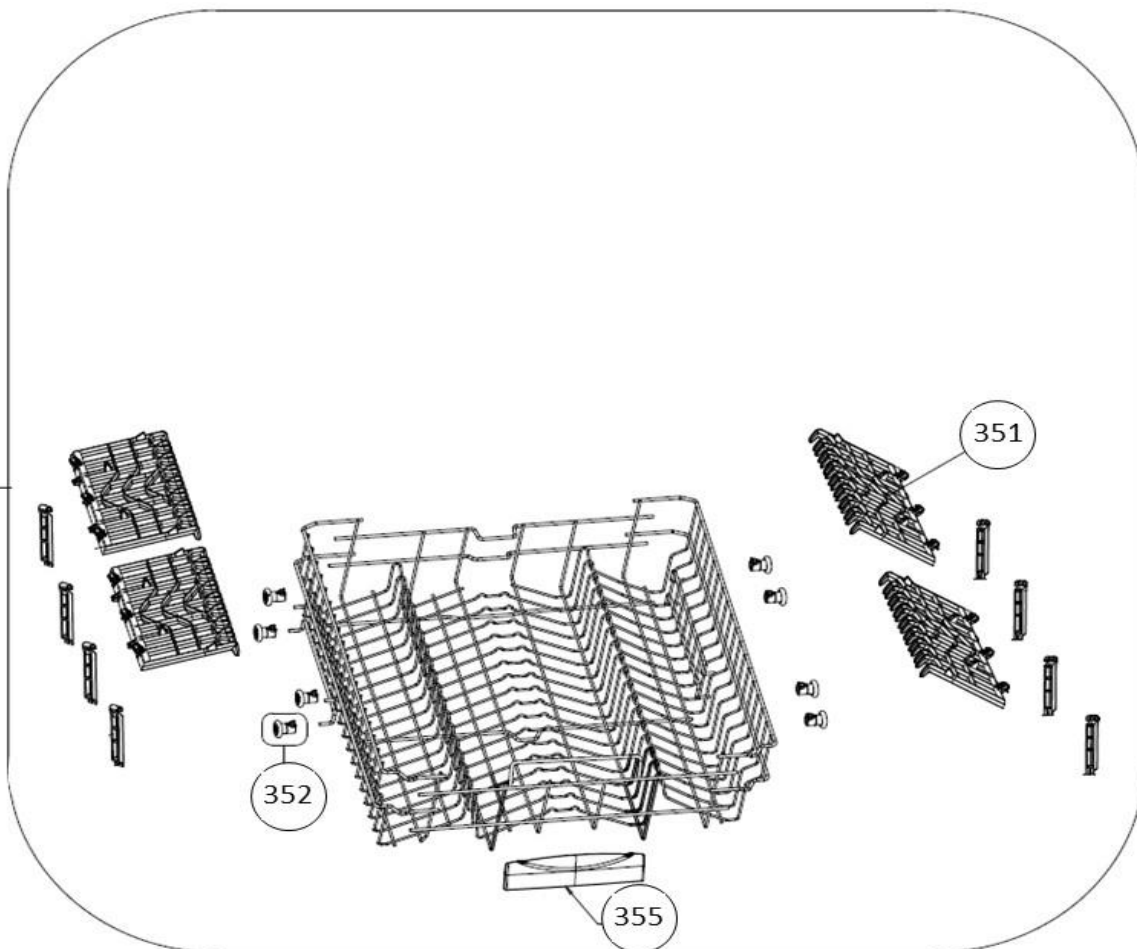

vaatwassers - Inbouw

Typenummer

IVW6015A - 01

Subgroep onderdeel

Servieslade beneden

Revisie datum

23-11-2017

vaatwassers - Inbouw

Typenummer

IVW6015A - 01

Subgroep onderdeel

Servieslade boven

350

352

351

355