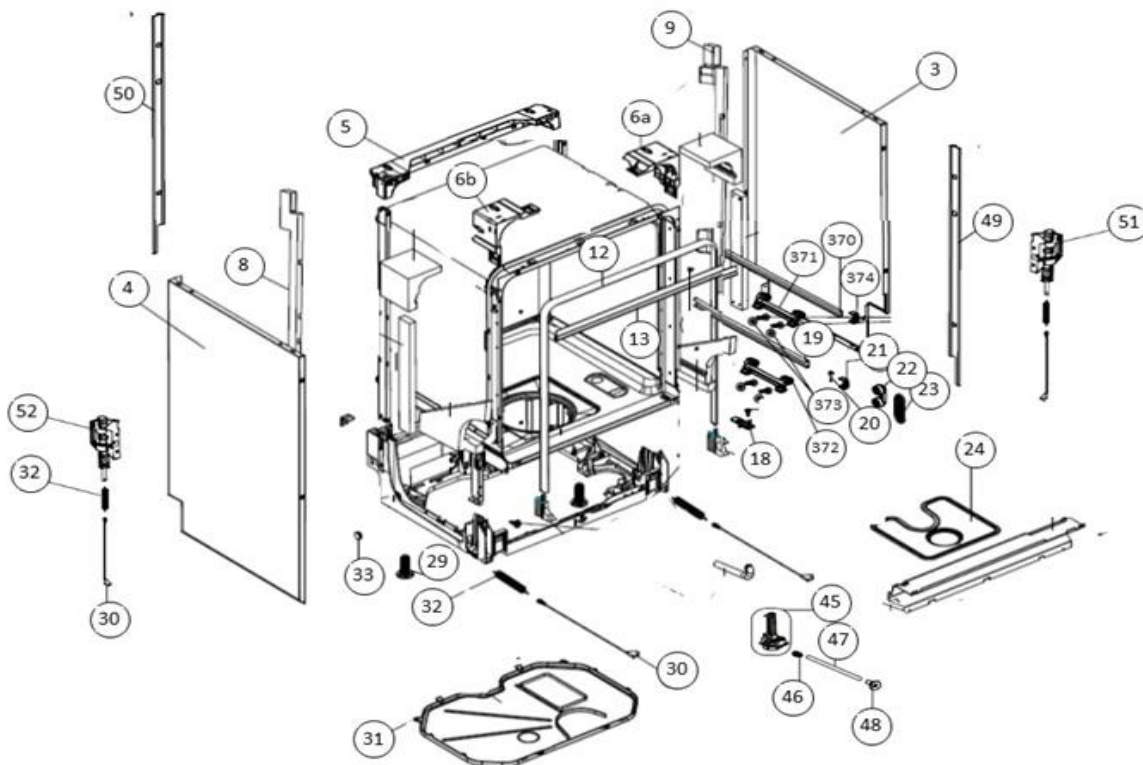

vaatwassers - Inbouw

Typenummer

IVW6015A - 01

Subgroep onderdeel

Behuizing

Revisie datum

23-11-2017