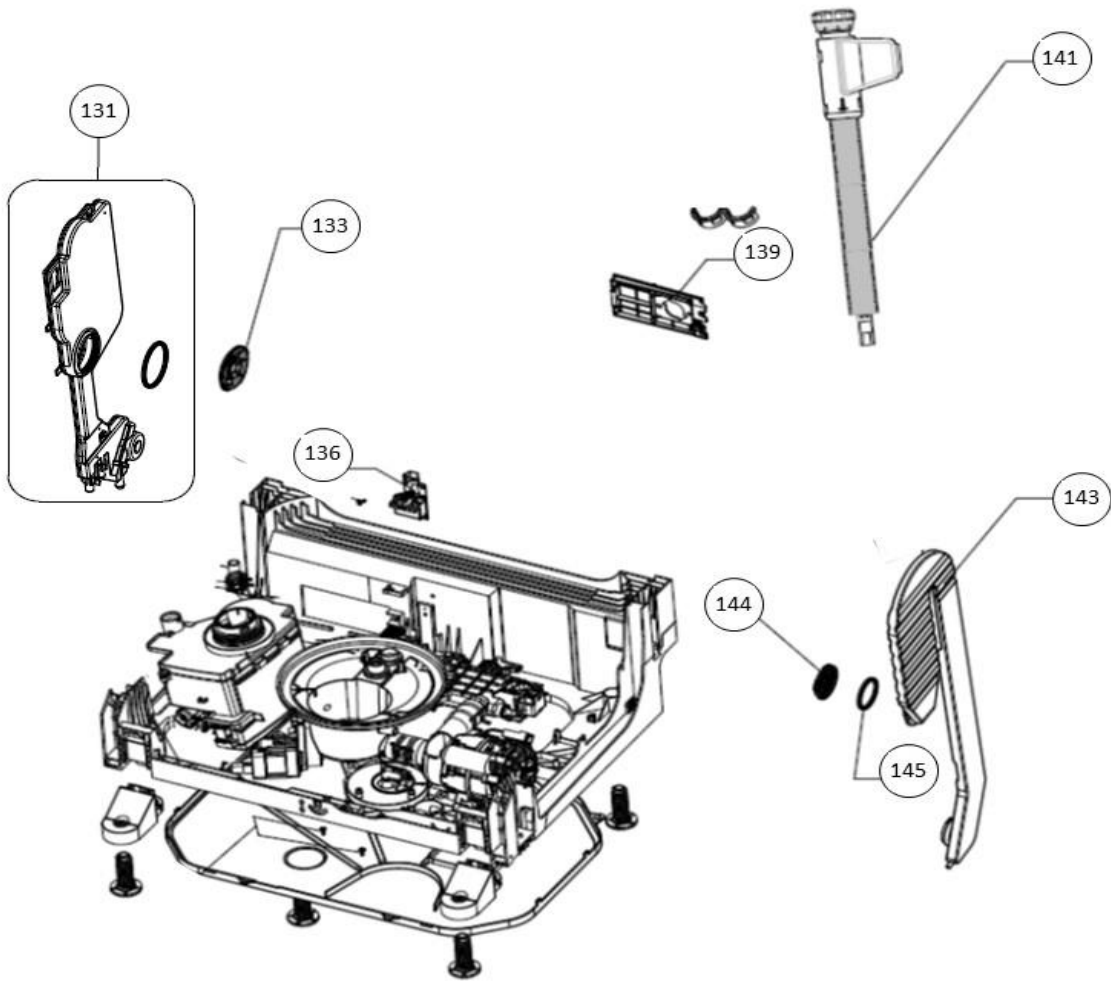

vaatwassers - Inbouw

Typenummer

IVW6015A - 01

Subgroep onderdeel

Hydraulische groep beneden

Revisie datum

23-11-2017