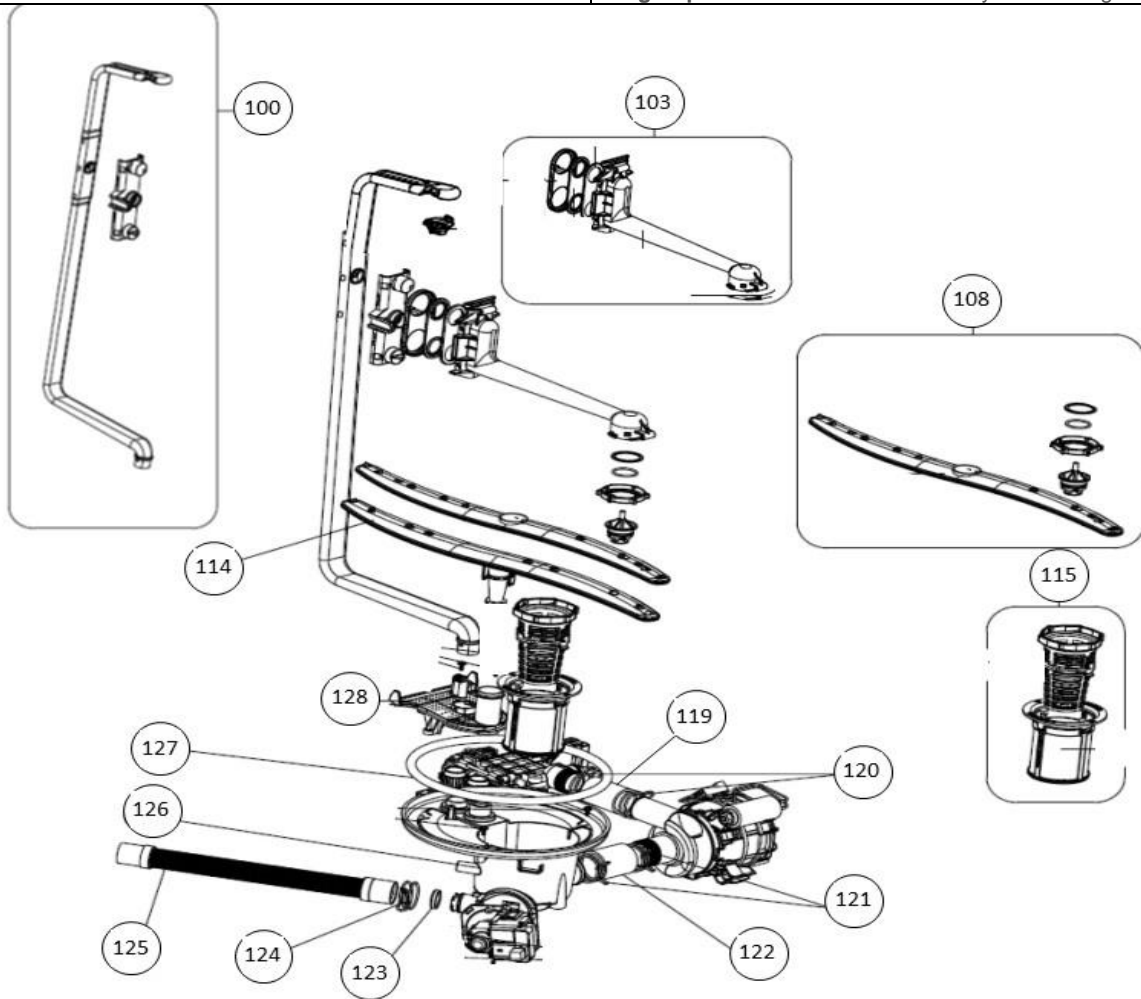

vaatwassers - Inbouw

Typenummer

IVW6015A - 01

Subgroep onderdeel

Hydraulische groep boven

Revisie datum

23-11-2017