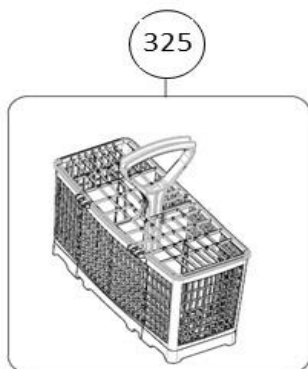

vaatwassers - Inbouw

Typenummer

IVW6013A - 02

Subgroep onderdeel

Servieslade beneden

Revisie datum

2-11-2018

vaatwassers - Inbouw

Typenummer

IVW6013A - 02

Subgroep onderdeel

Servieslade boven

350

352

351

355