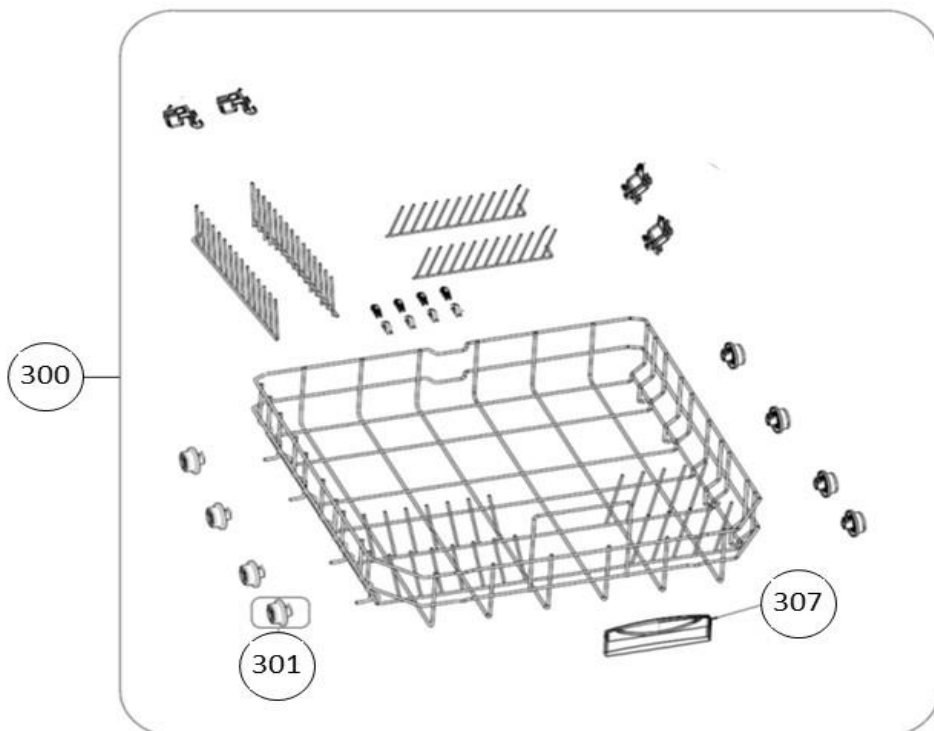

vaatwassers - Inbouw

Typenummer

IVW6013A - 02

Subgroep onderdeel

Servieslade beneden

Revisie datum

2-11-2018

vaatwassers - Inbouw

Typenummer

IVW6013A - 02

Subgroep onderdeel

Servieslade boven

350

352

351

355