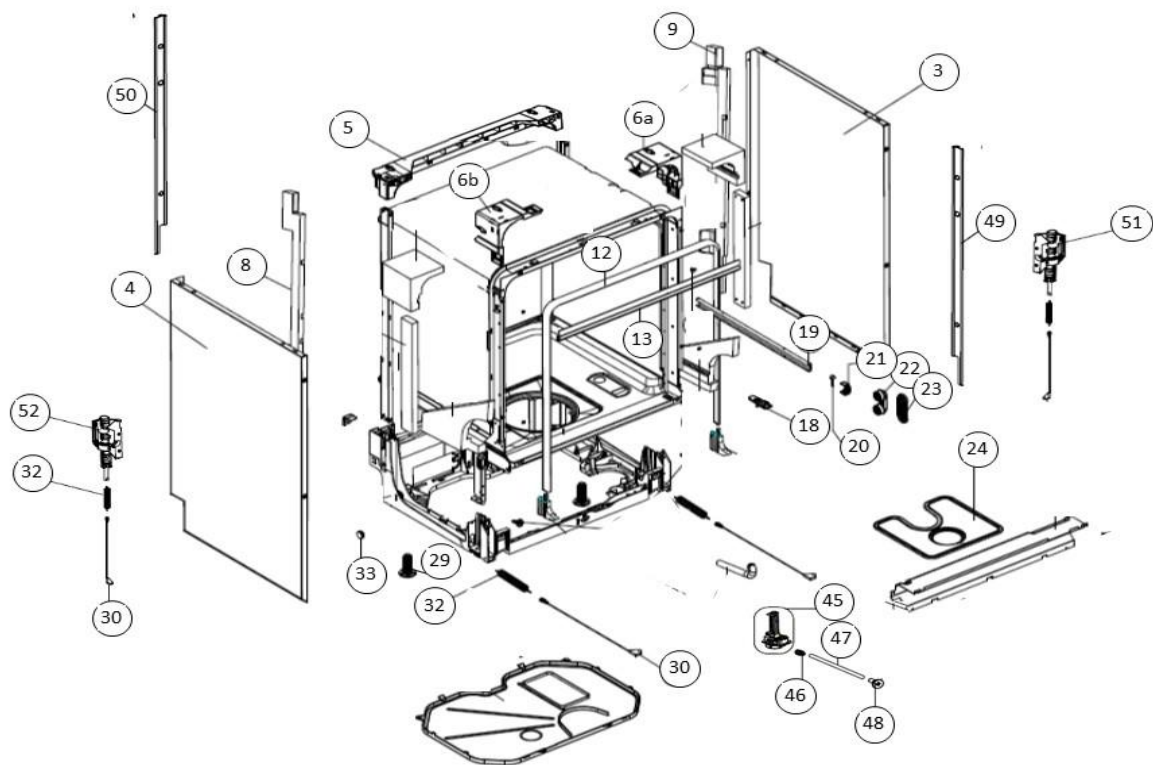

vaatwassers - Inbouw

Typenummer

IVW6013A - 02

Subgroep onderdeel

Behuizing

Revisie datum

2-11-2018