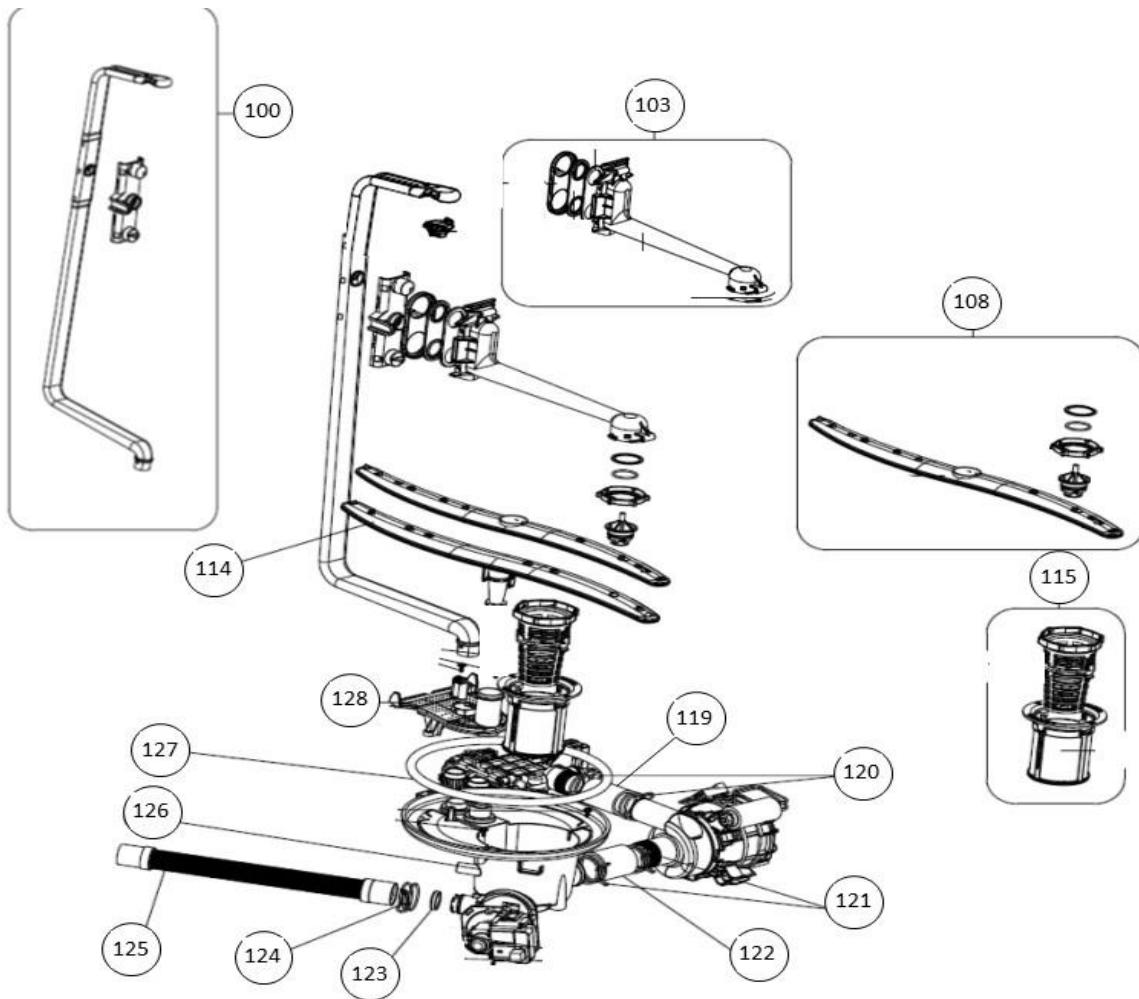

2-11-2018

vaatwassers - Inbouw

Typenummer

IVW6013A - 02

Subgroep onderdeel

Waterontharder

Revisie datum

2-11-2018

vaatwassers - Inbouw

Typenummer

IVW6013A - 02

Subgroep onderdeel

Hydraulische groep boven

Revisie datum

2-11-2018

vaatwassers - Inbouw