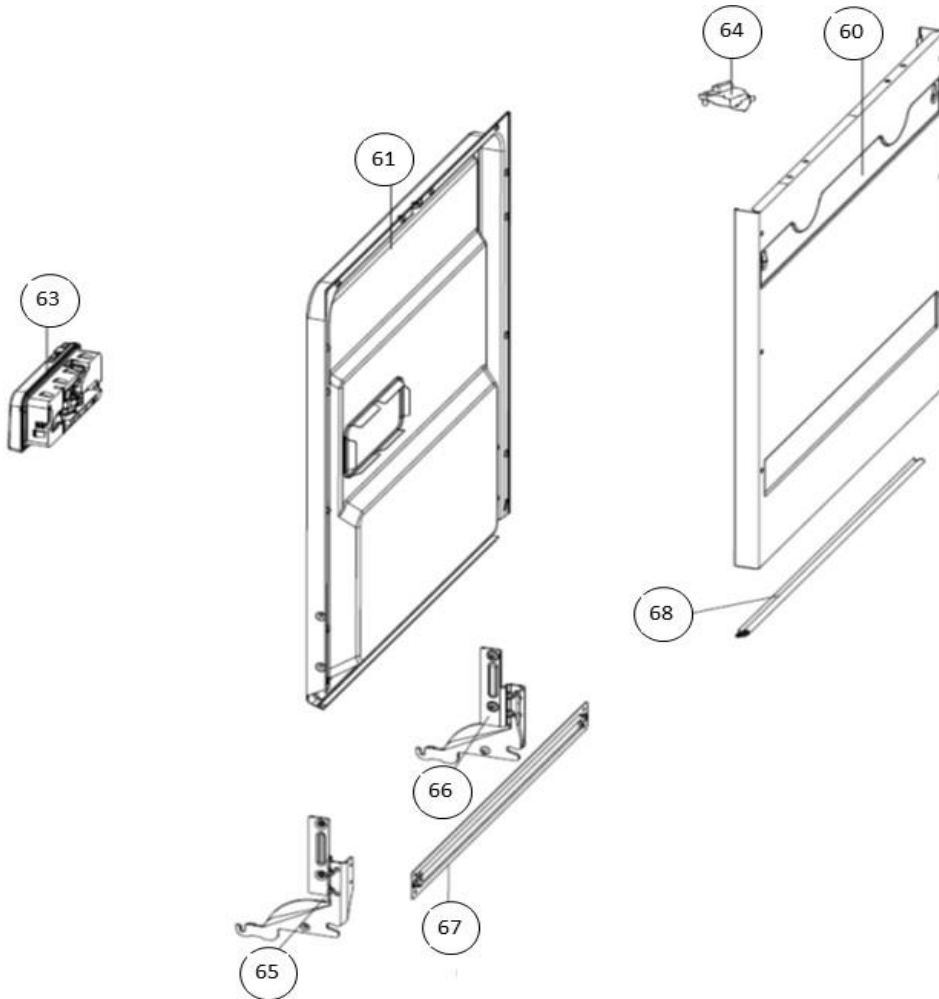

vaatwassers - Inbouw

Typenummer

IVW6013A - 02

Subgroep onderdeel

Deur

Revisie datum

2-11-2018