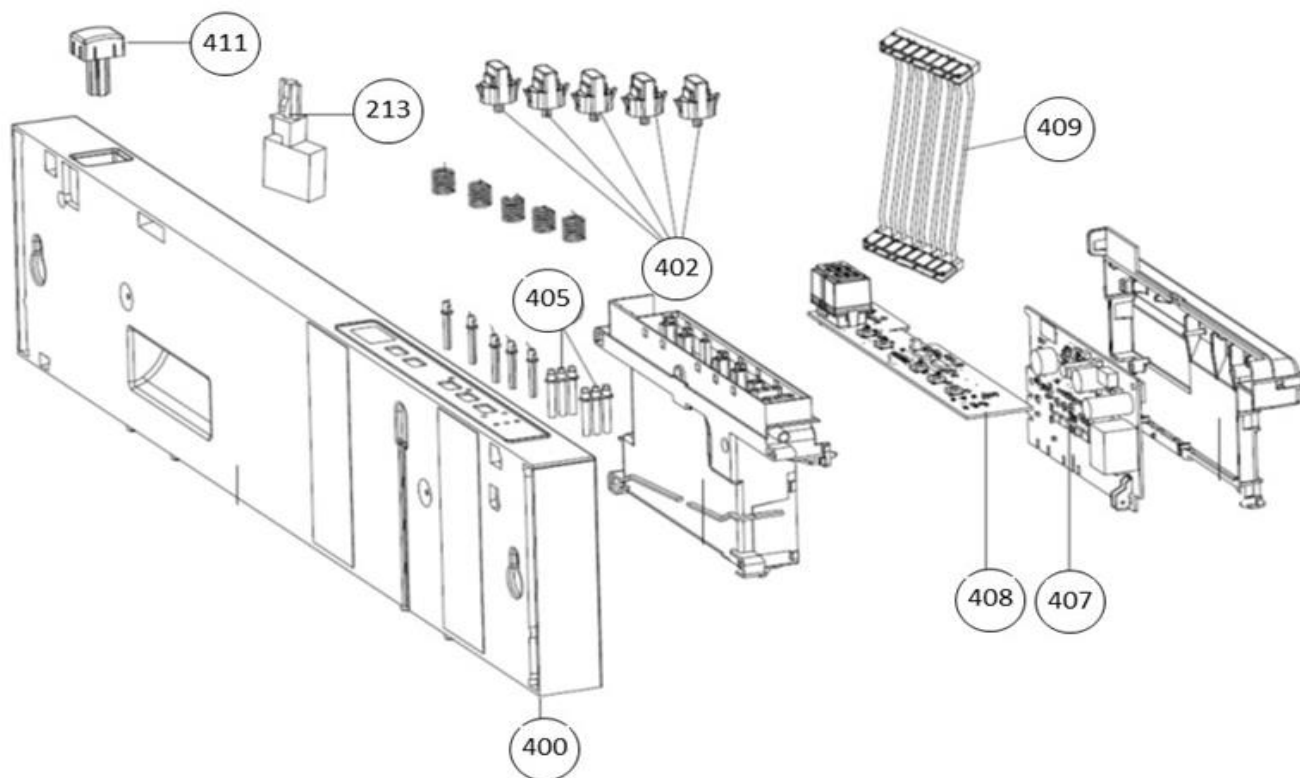

Revisie datum

2-11-2018

vaatwassers - Inbouw

Typenummer

IVW6013A - 02

Subgroep onderdeel

Bedieningspaneel

Revisie datum