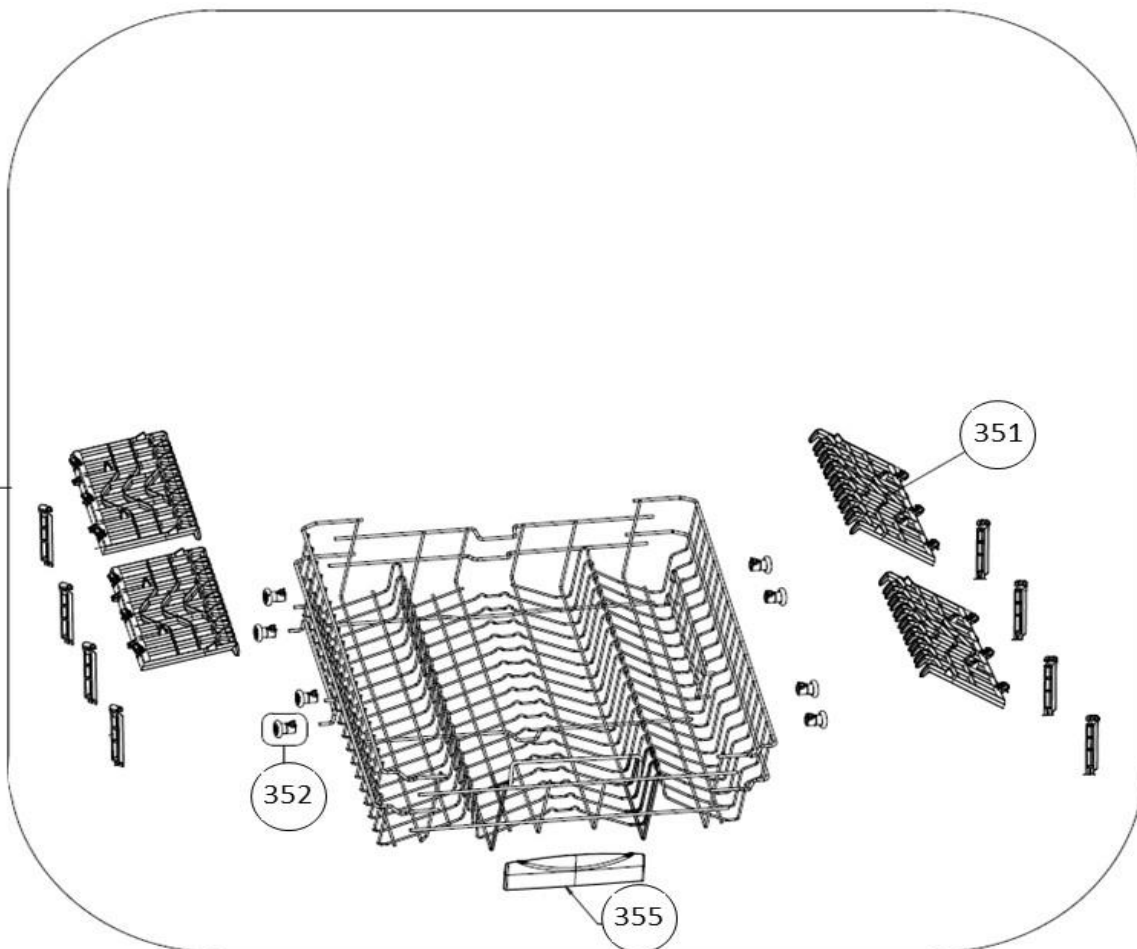

vaatwassers - Inbouw

Typenummer

IVW6013A - 02

Subgroep onderdeel

Servieslade beneden

Revisie datum

2-11-2018

vaatwassers - Inbouw

Typenummer

IVW6013A - 02

Subgroep onderdeel

Servieslade boven

350

352

351

355