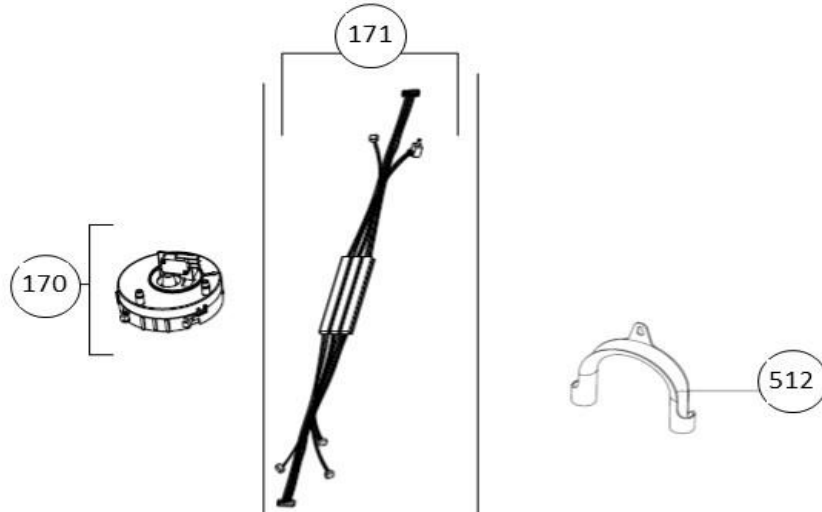

Subgroep onderdeel

Behuizing

Revisie datum

2-11-2018

vaatwassers - Inbouw

Typenummer	Subgroep onderdeel	Componenten
------------	--------------------	-------------

Revisie datum

2-11-2018