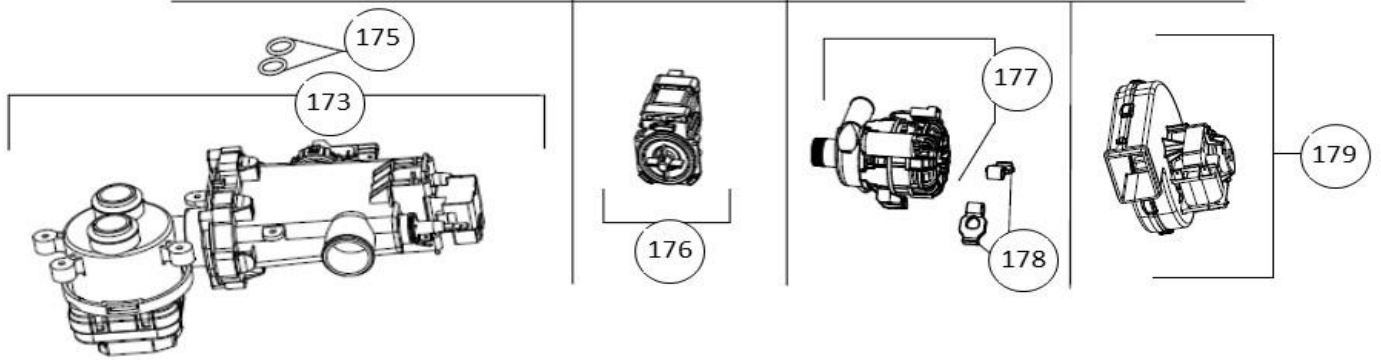

Subgroep onderdeel

Behuizing

Revisie datum

2-11-2018

vaatwassers - Inbouw

Typenummer	Subgroep onderdeel	Componenten
------------	--------------------	-------------

Revisie datum

2-11-2018

vaatwassers - Inbouw

Typenummer

IVW6013A - 02

Subgroep onderdeel

Assemblage kit

Revisie datum

2-11-2018