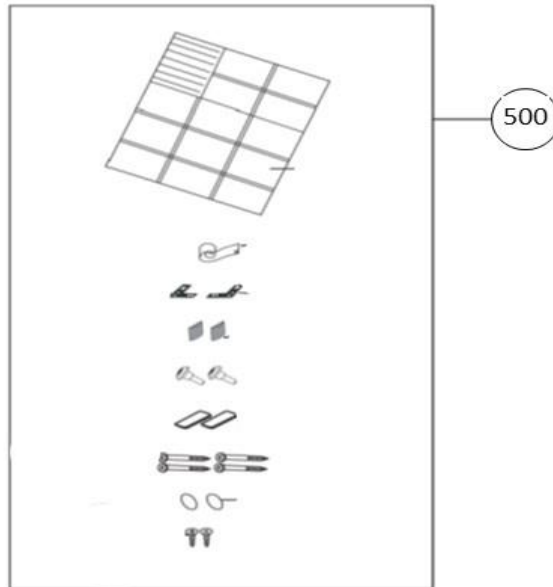

vaatwassers - Inbouw

Typenummer

IVW6013A - 02

Subgroep onderdeel

Assemblage kit

Revisie datum

2-11-2018