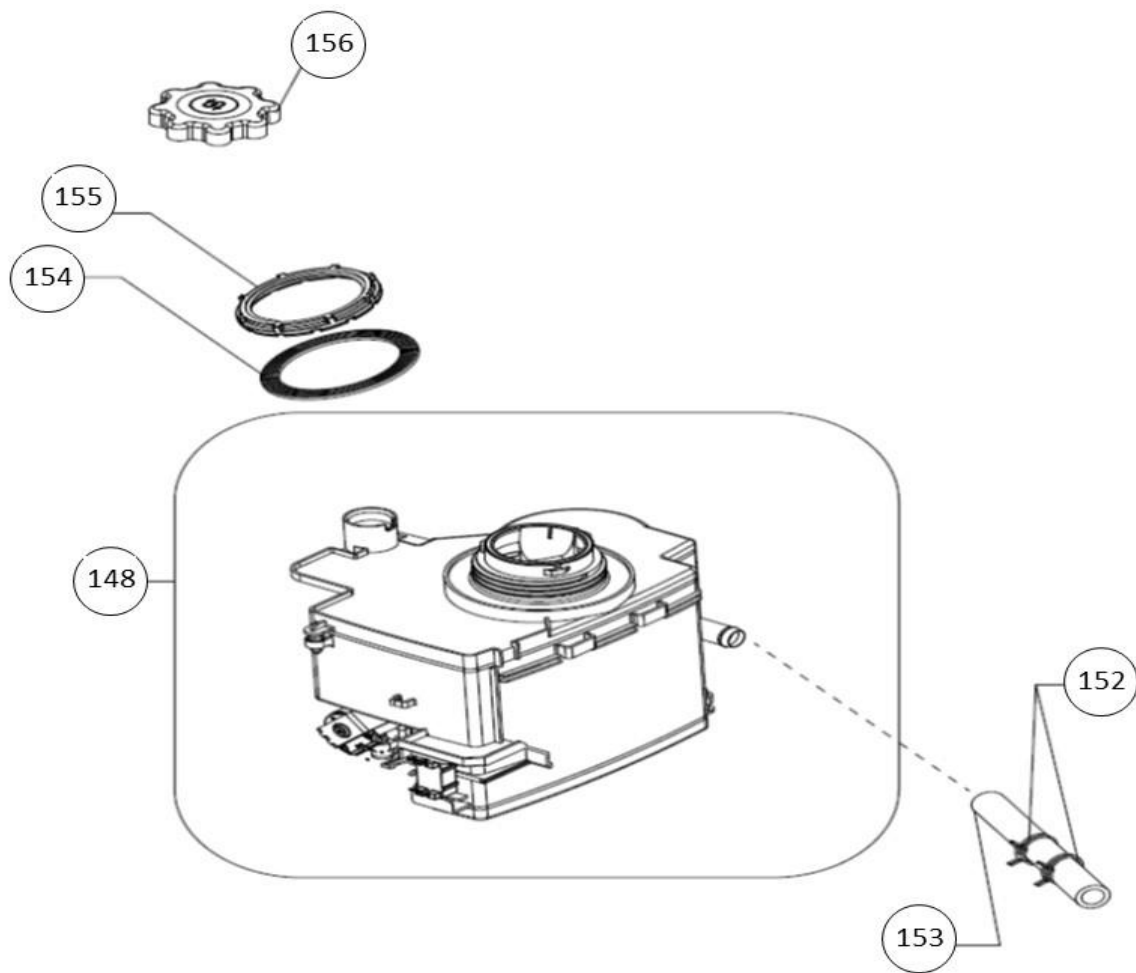

Typenummer

IVW6013A - 02

Subgroep onderdeel

Servieslade boven

350

352

351

355

2-11-2018

vaatwassers - Inbouw

Typenummer

IVW6013A - 02

Subgroep onderdeel

Waterontharder

Revisie datum

2-11-2018

vaatwassers - Inbouw

Typenummer

IVW6013A - 02

Subgroep onderdeel

Hydraulische groep boven

Revisie datum

2-11-2018

vaatwassers - Inbouw