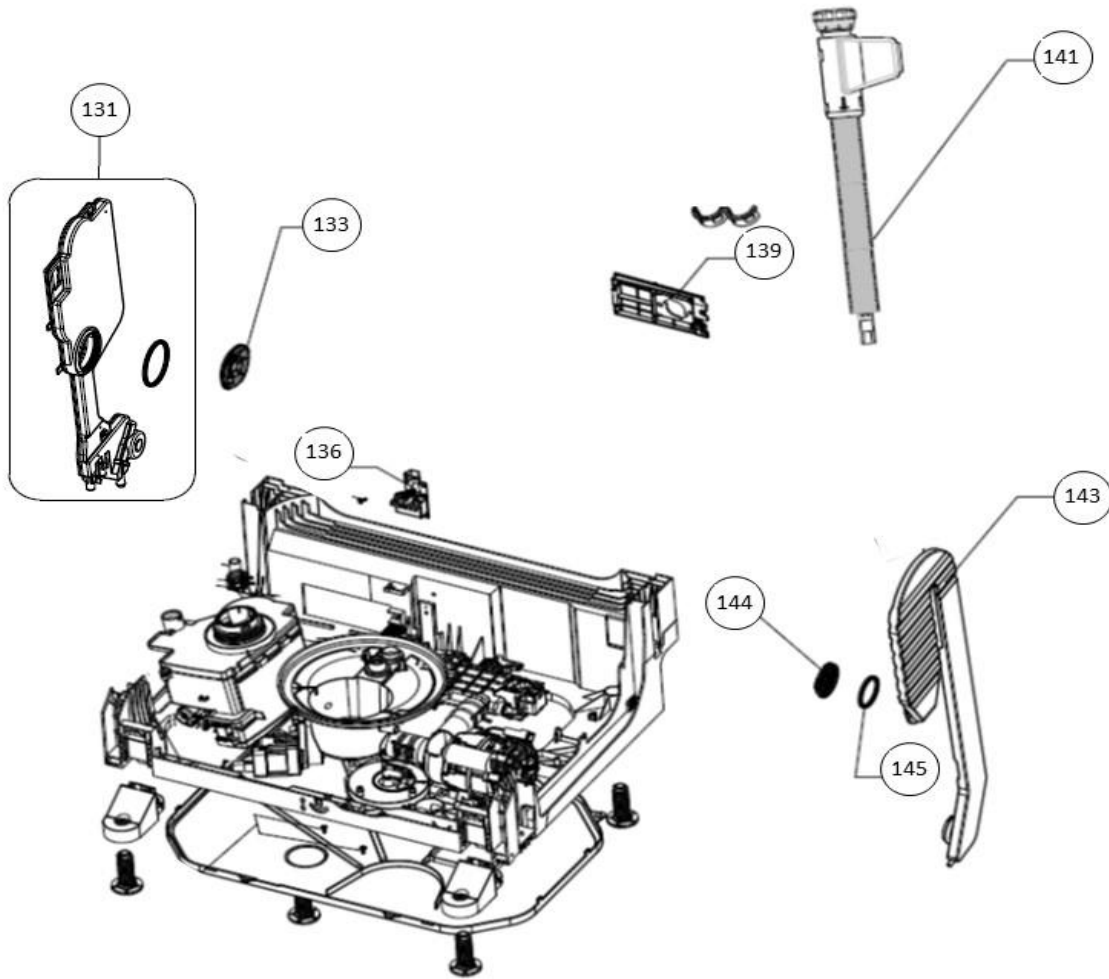

vaatwassers - Inbouw

Typenummer

IVW6013A - 02

Subgroep onderdeel

Hydraulische groep beneden

Revisie datum

2-11-2018