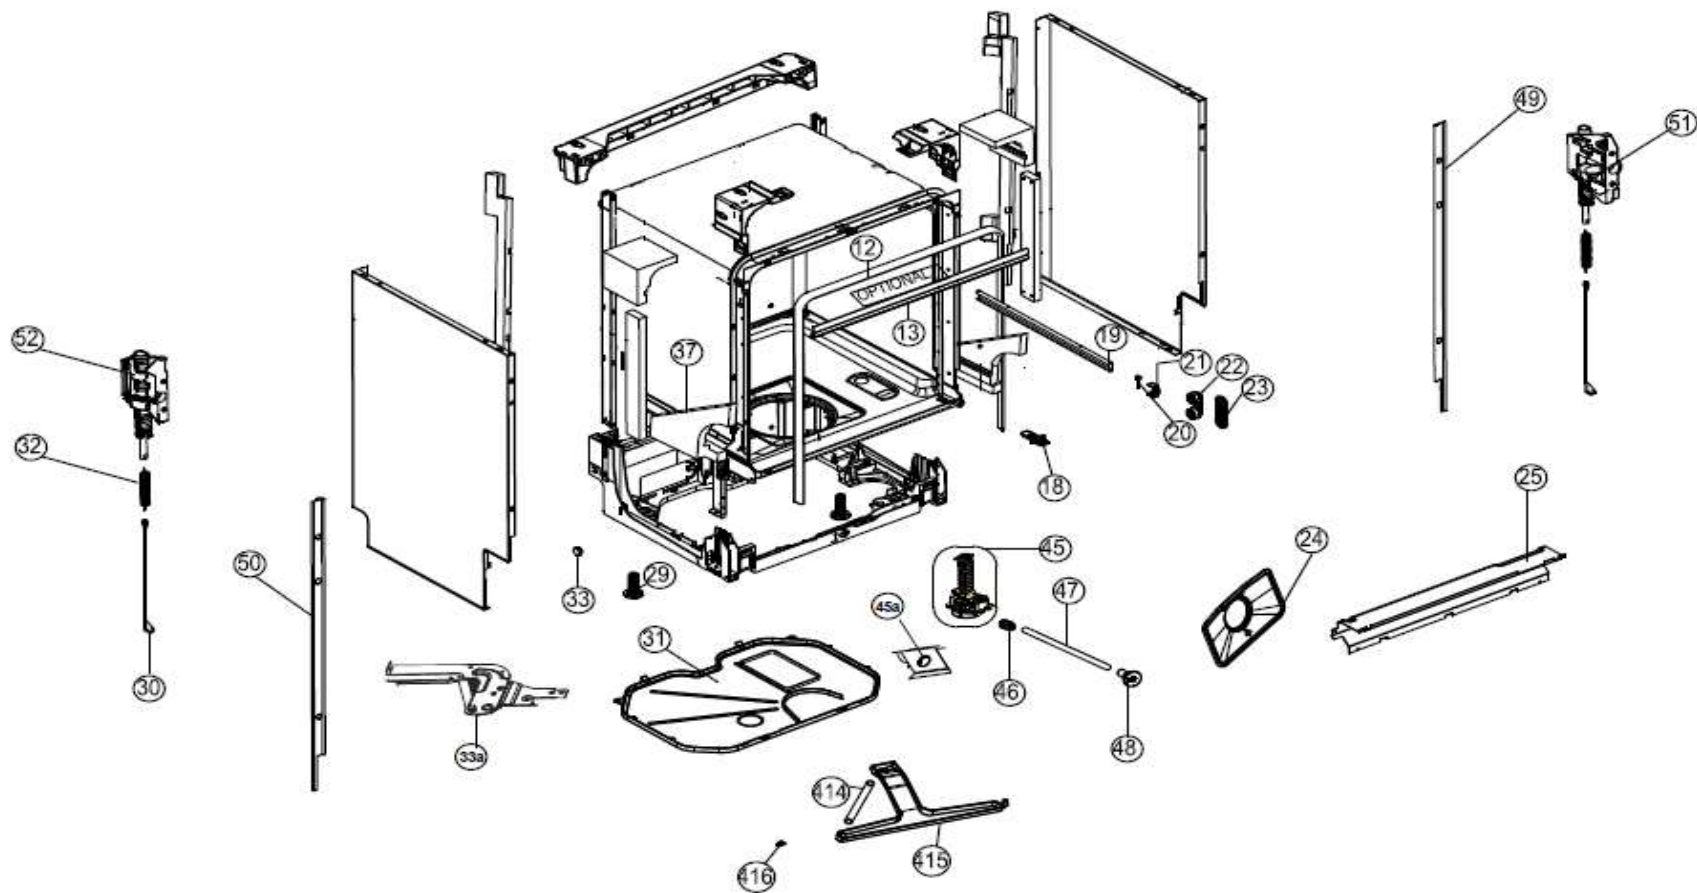

Inbouw Witgoed - Vaatwassers

Typenummer

IVW6011A/03

Revisie Datum

15-2-2024