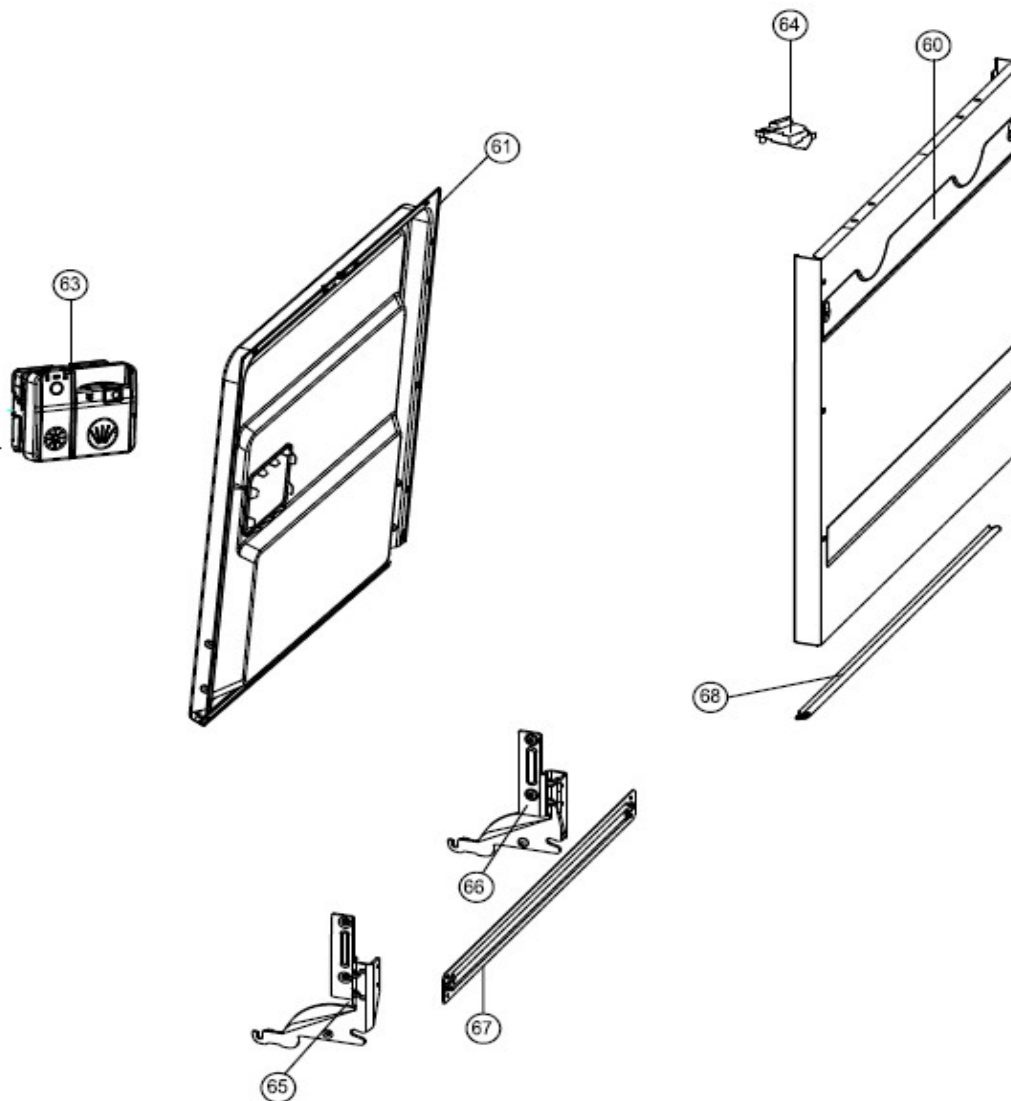

Inbouw Witgoed - Vaatwassers

Typenummer

IVW6011A/03