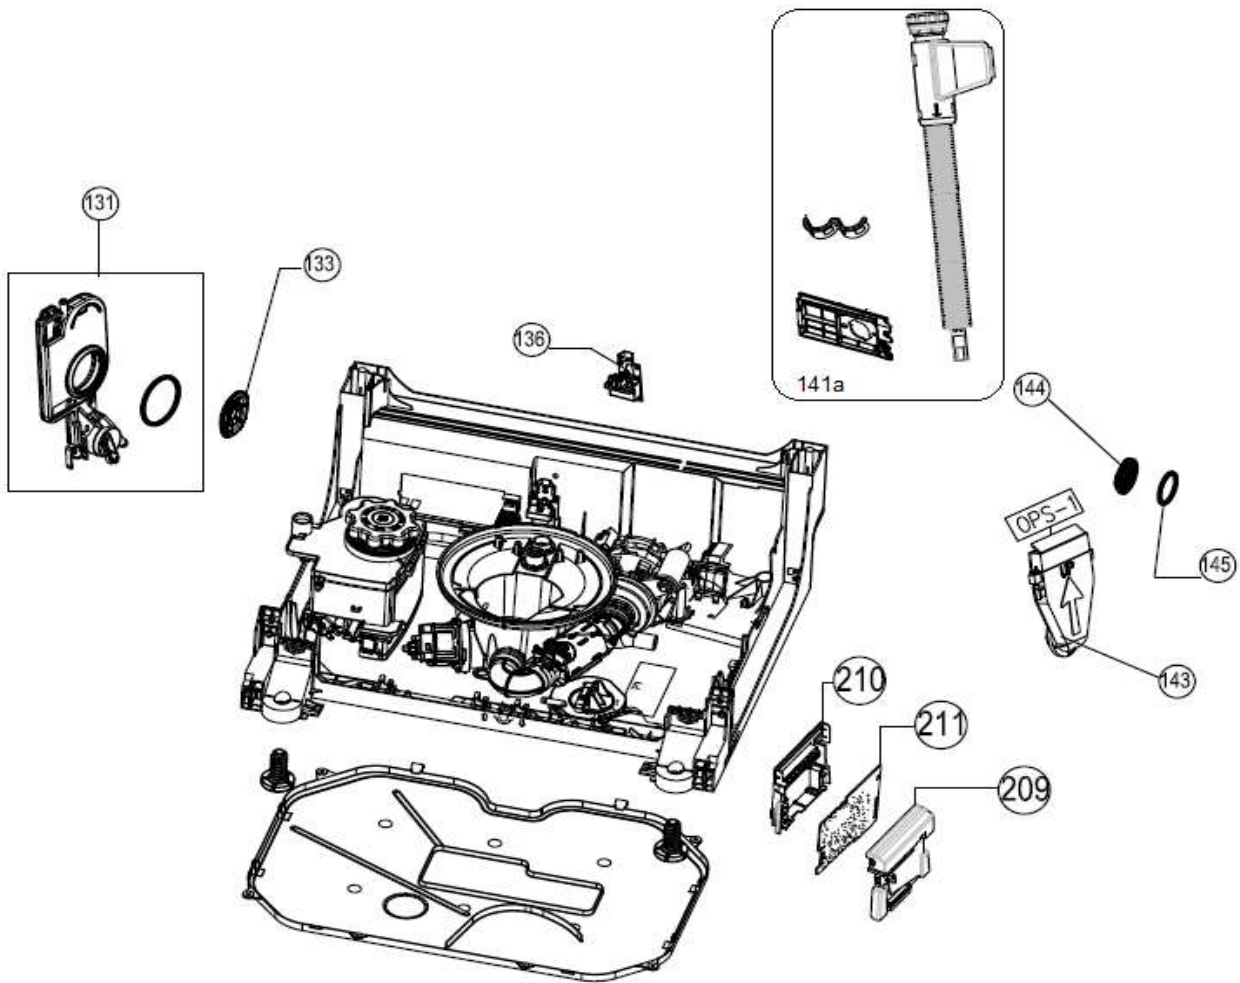

Inbouw Witgoed - Vaatwassers

Typenummer

IVW6011A/03

Revisie Datum

15-2-2024