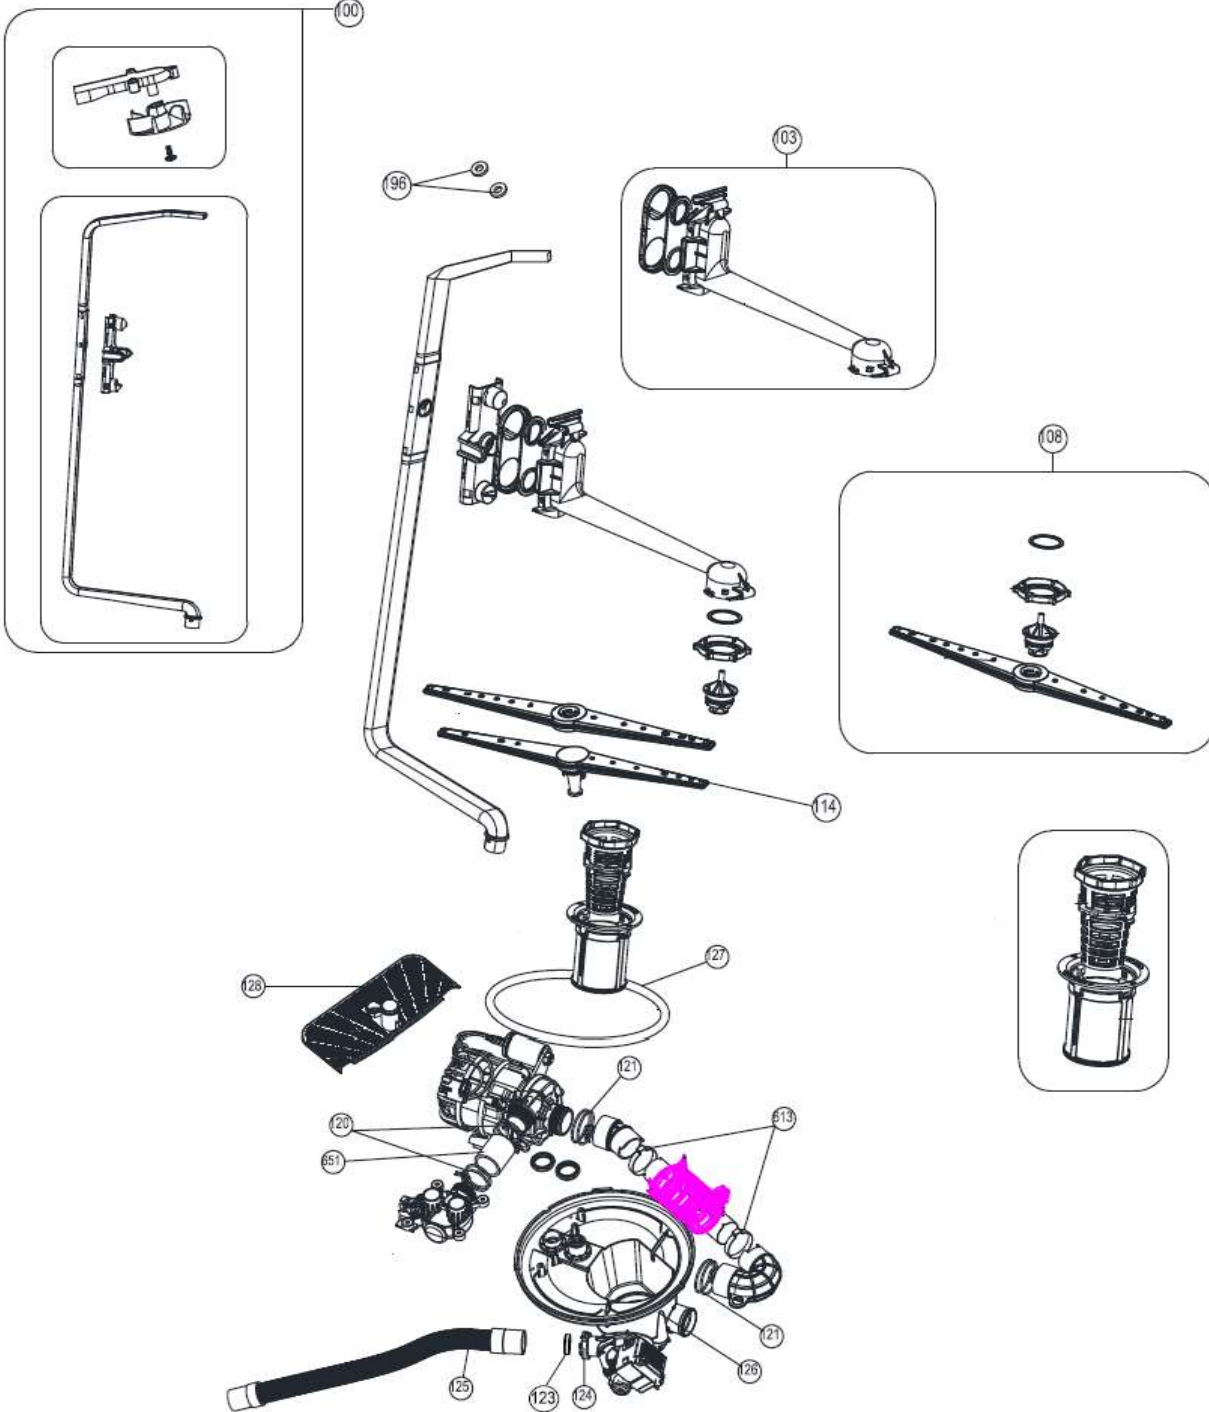

15-2-2024

Inbouw Witgoed - Vaatwassers

Typenummer

IVW6011A/03

Inbouw Witgoed - Vaatwassers

Typenummer IVW6011A/03

Inbouw Witgoed - Vaatwassers

Typenummer

IVW6011A/03

Inbouw Witgoed - Vaatwassers

Typenummer

IVW6011A/03

Revisie Datum

15-2-2024

Inbouw Witgoed - Vaatwassers

Typenummer