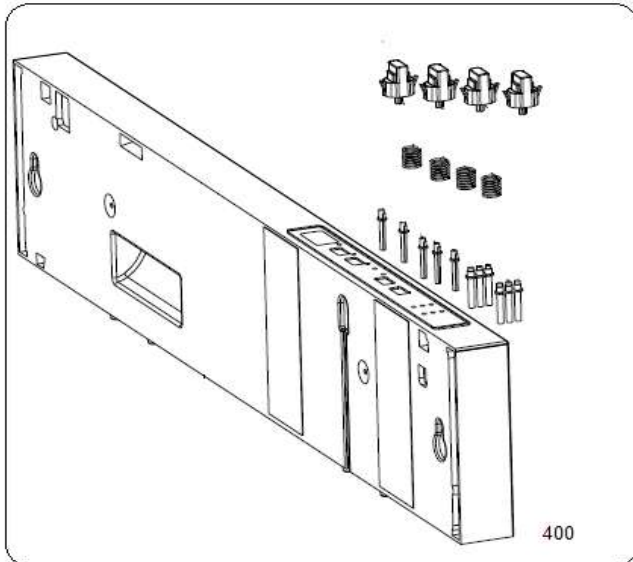

15-2-2024

Inbouw Witgoed - Vaatwassers

Typenummer

IVW6011A/03

Inbouw Witgoed - Vaatwassers

Typenummer IVW6011A/03

Inbouw Witgoed - Vaatwassers

Typenummer