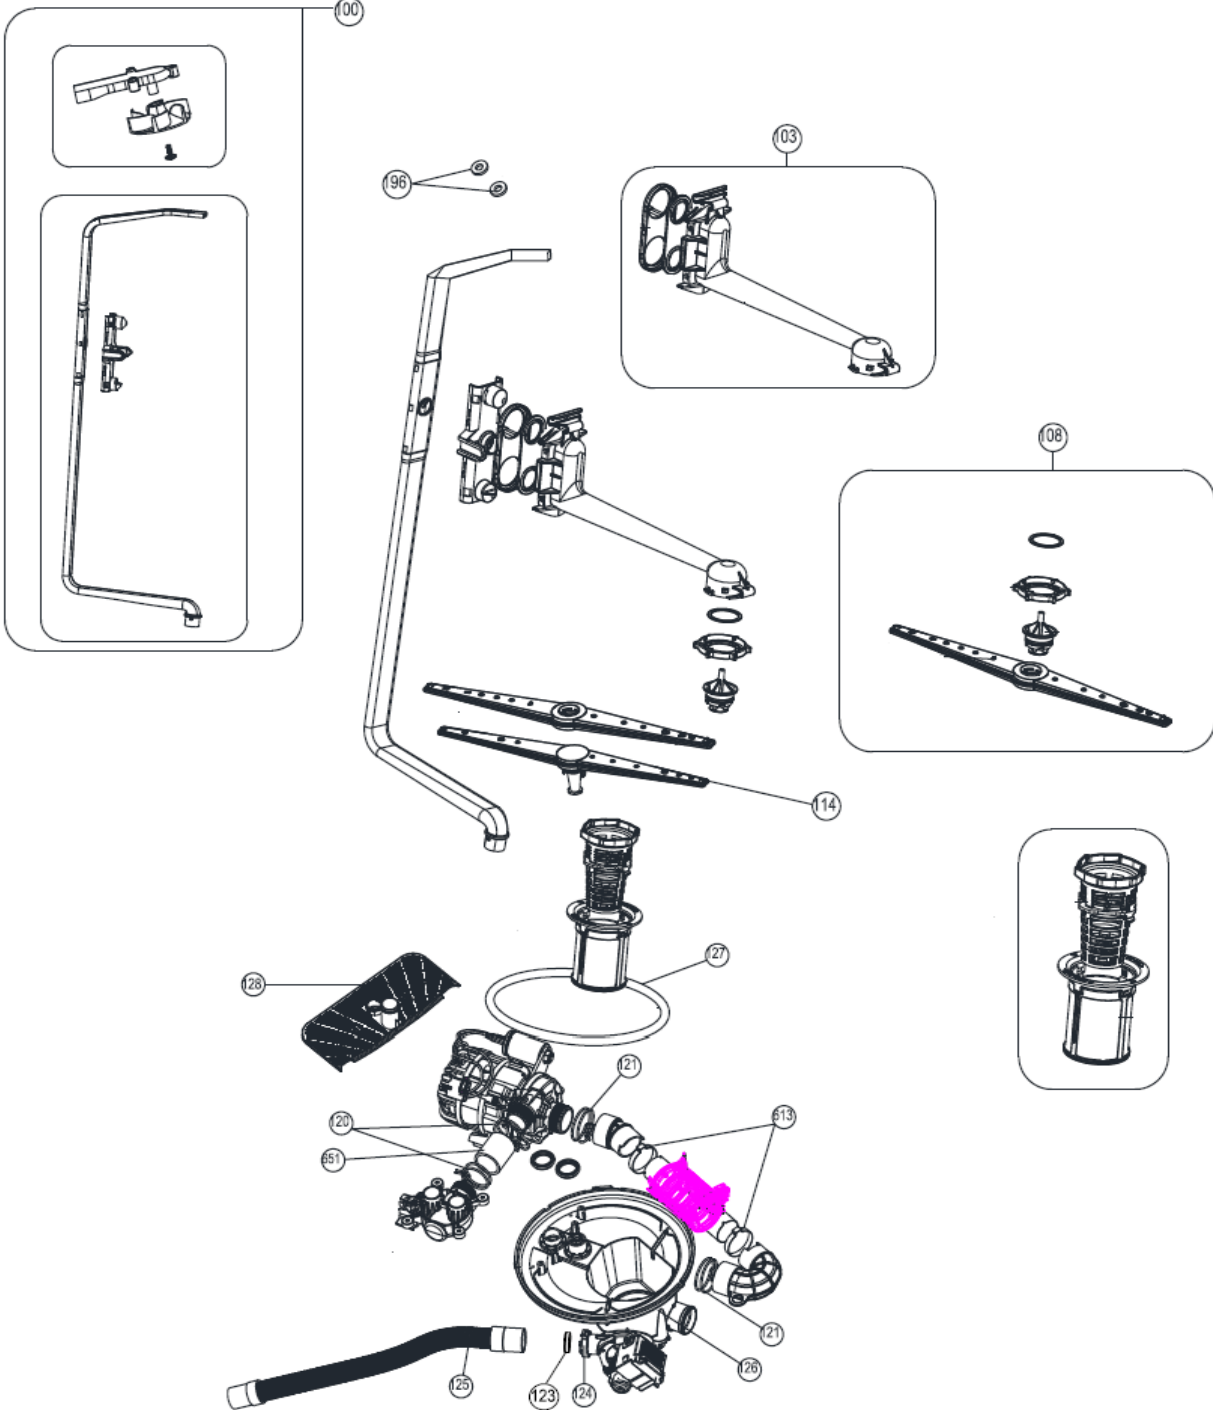

2-9-2021

Inbouw Witgoed - Vaatwassers

Typenummer

IVW6011A/02

Inbouw Witgoed - Vaatwassers

Typenummer

IVW6011A/02

Revisie Datum