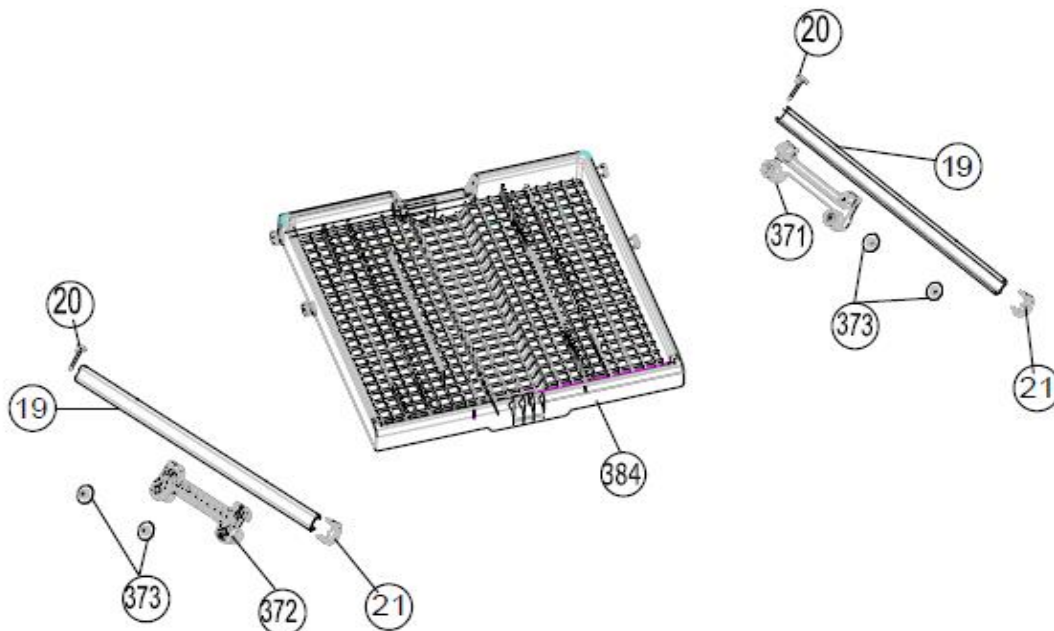

Inbouw Witgoed - Vaatwassers

Typenummer

IVW6011A/02

Revisie Datum

2-9-2021