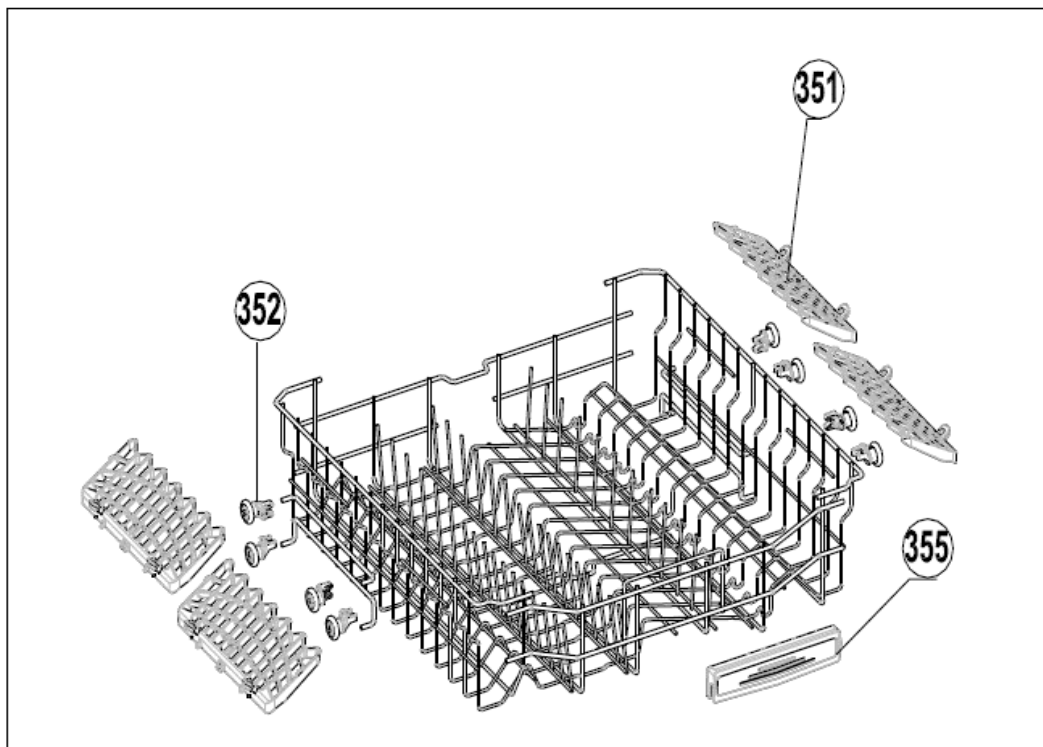

Inbouw Witgoed - Vaatwassers

Typenummer

IVW6011A/02

Revisie Datum

2-9-2021

Inbouw Witgoed - Vaatwassers

Typenummer

IVW6011A/02