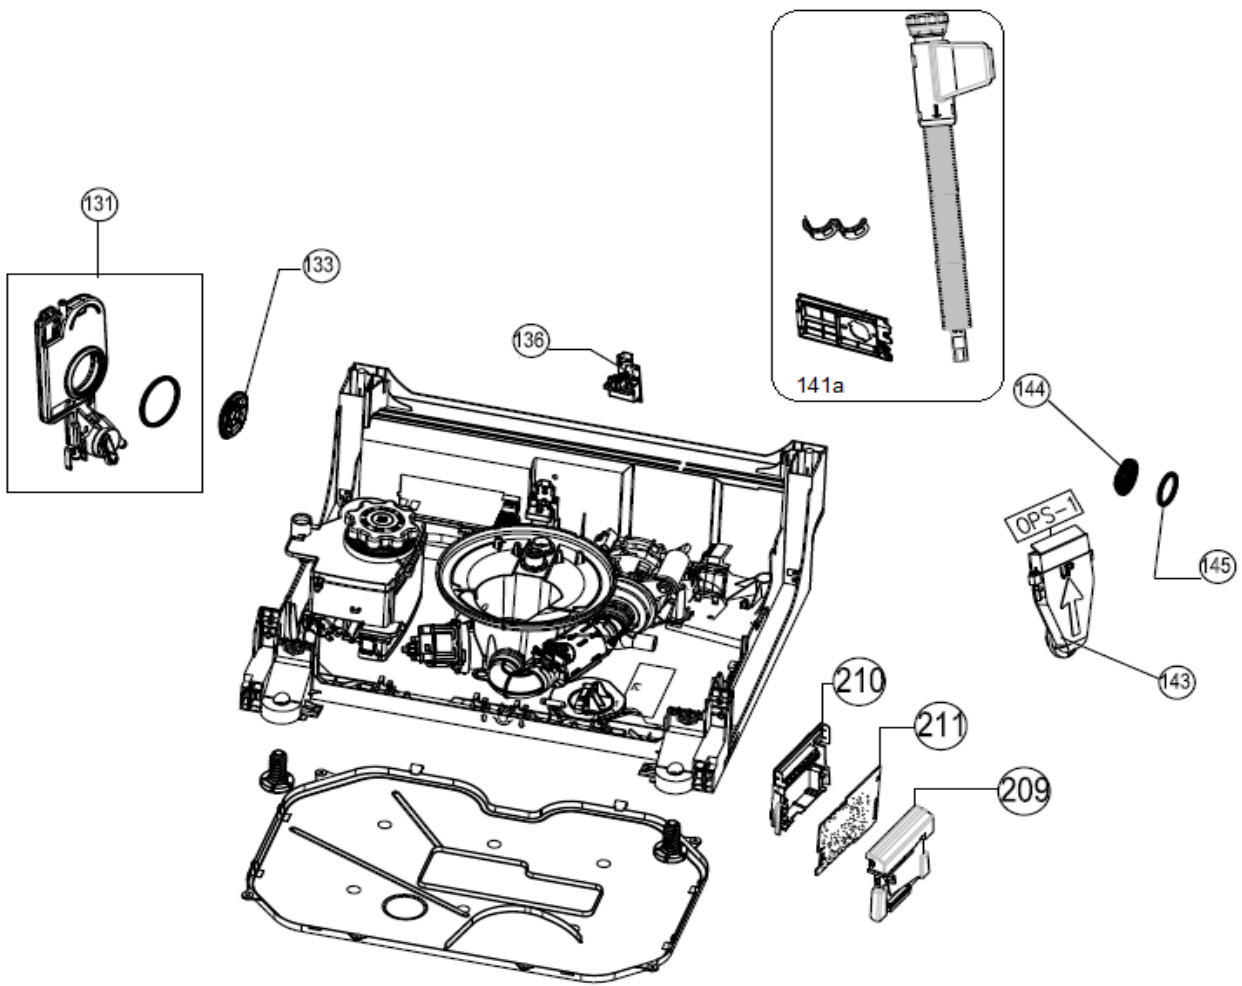

2-9-2021

Inbouw Witgoed - Vaatwassers

Typenummer

IVW6011A/02

Inbouw Witgoed - Vaatwassers

Typenummer

IVW6011A/02

Revisie Datum