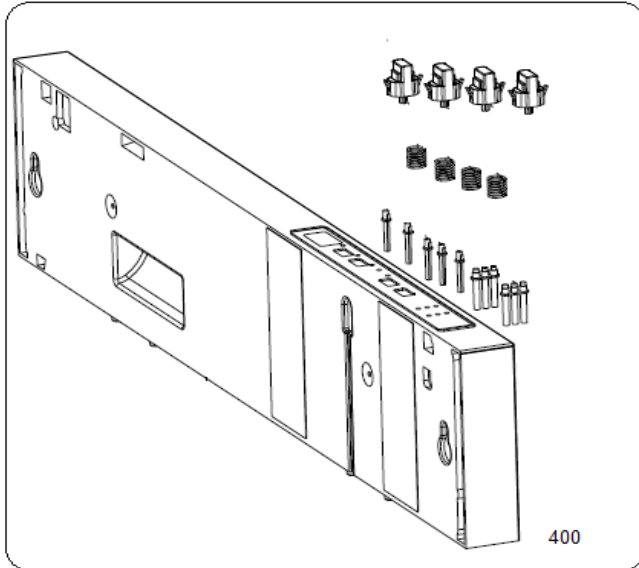

Inbouw Witgoed - Vaatwassers

Typenummer

IVW6011A/02

Revisie Datum

2-9-2021