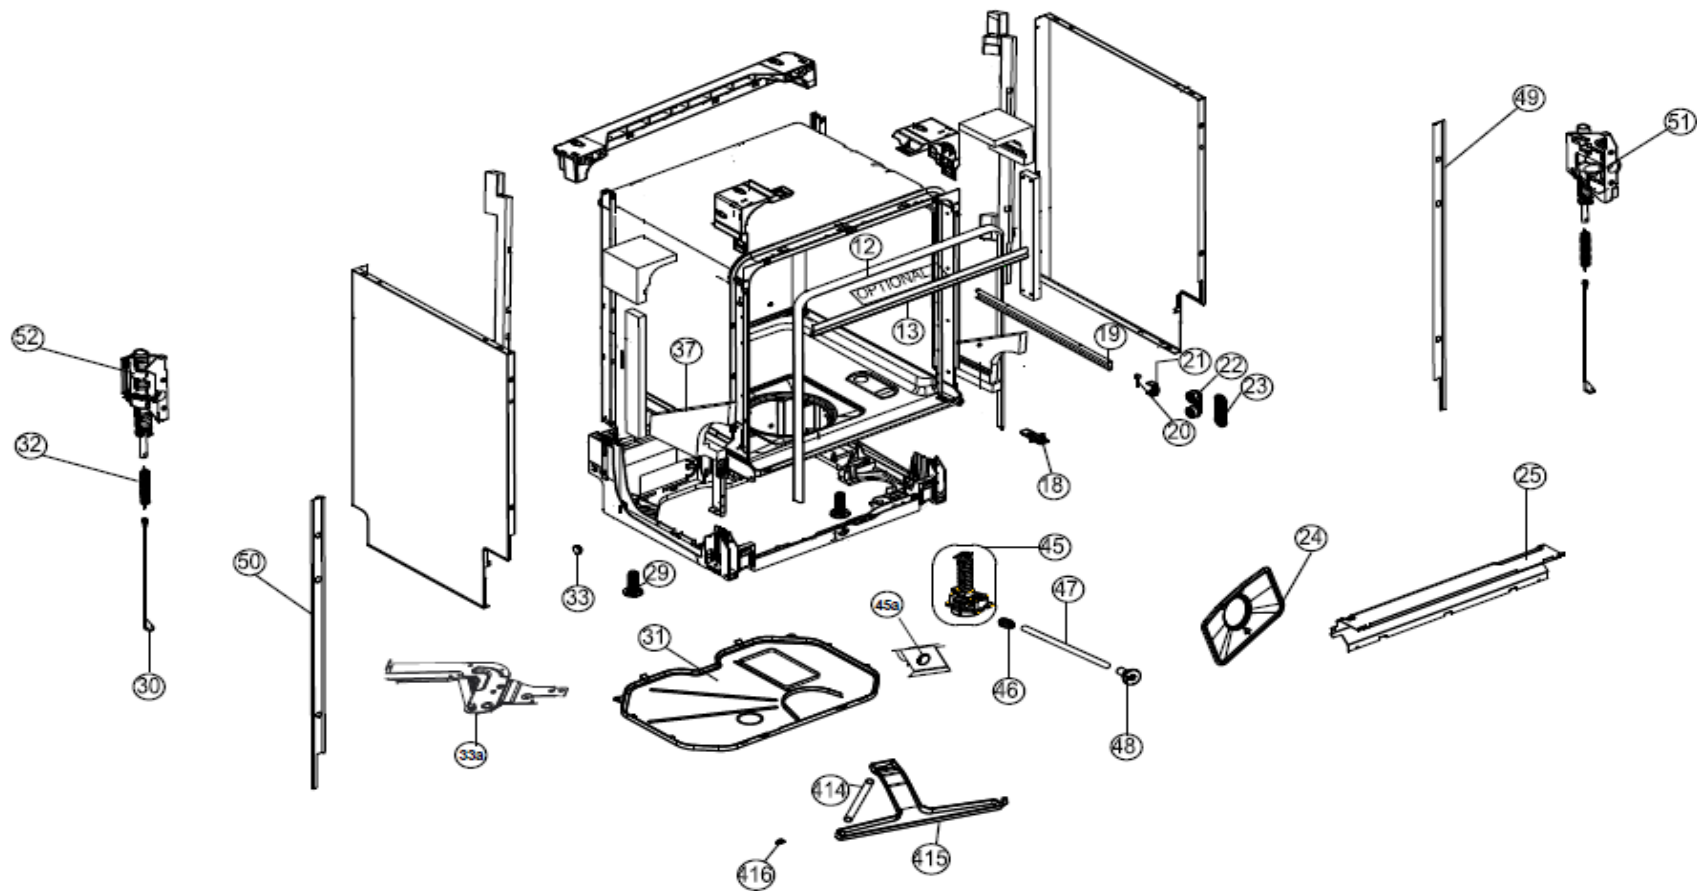

Inbouw Witgoed - Vaatwassers

Typenummer

IVW6011A/02

Revisie Datum

2-9-2021