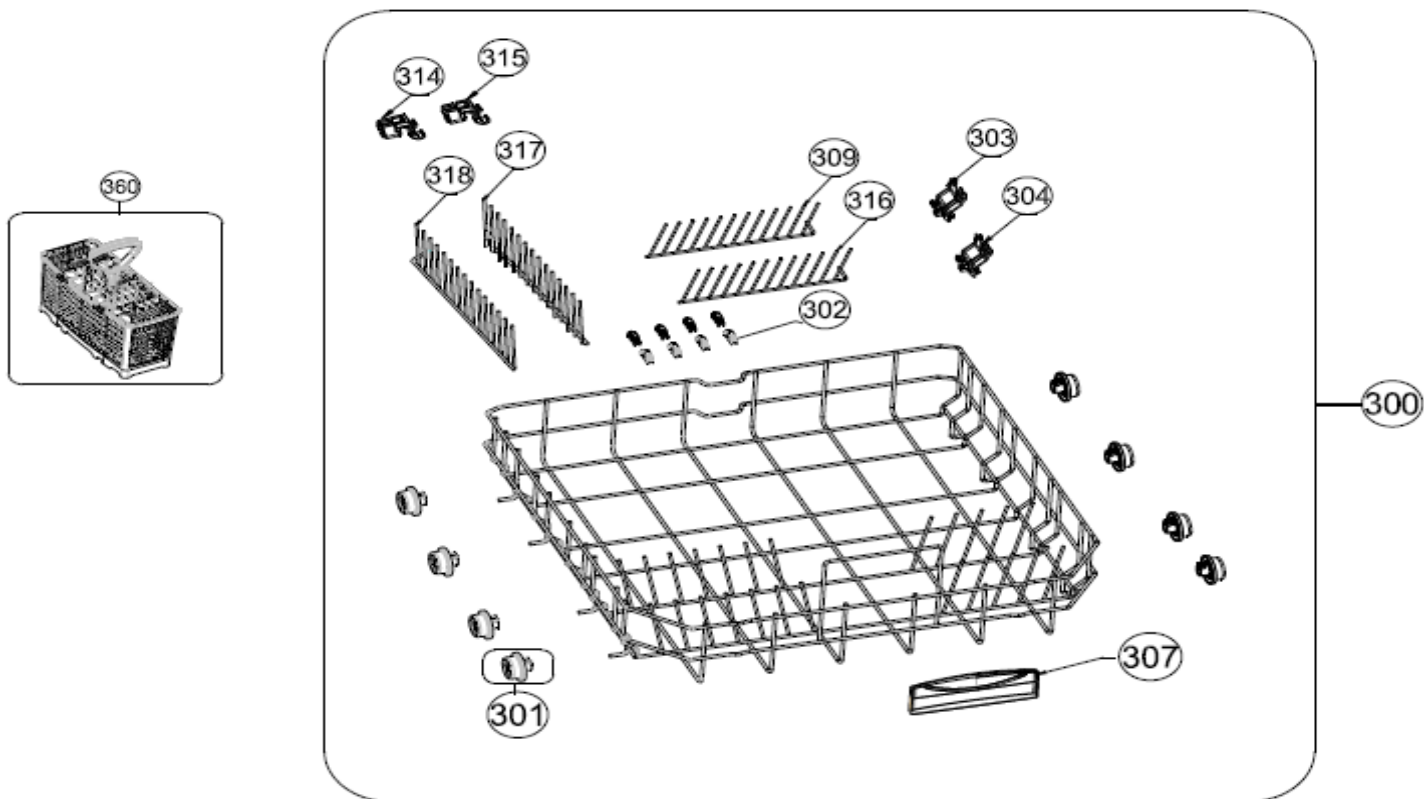

Inbouw Witgoed - Vaatwassers

Typenummer

IVW6011A/02

Revisie Datum

2-9-2021

Inbouw Witgoed - Vaatwassers

Typenummer

IVW6011A/02