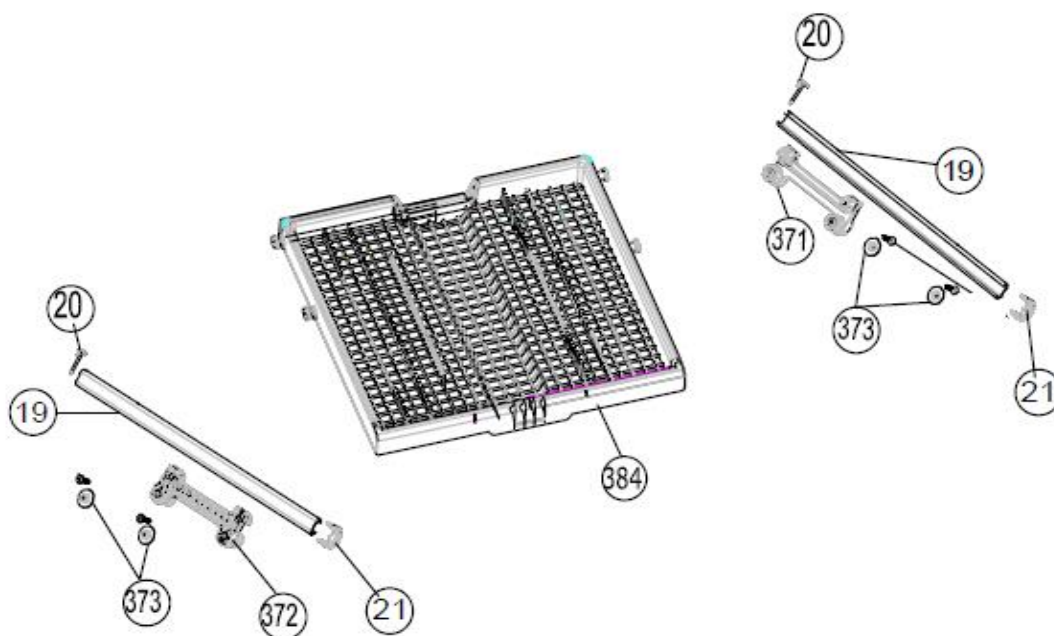

Inbouw Witgoed - Vaatwassers

Typenummer

IVW6011A

Revisie Datum

26-5-2020