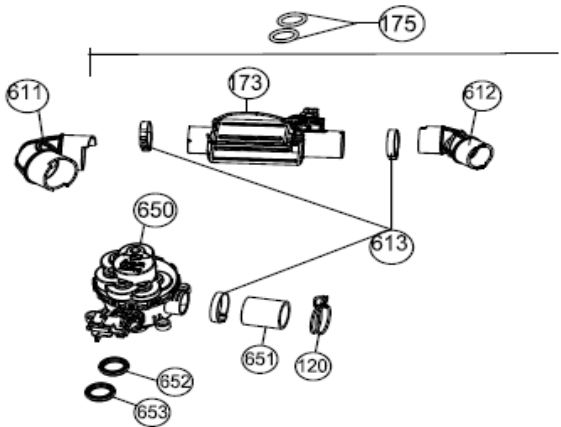

IVW6011A

Revisie Datum

26-5-2020

Inbouw Witgoed - Vaatwassers

Typenummer

IVW6011A

Revisie Datum

26-5-2020