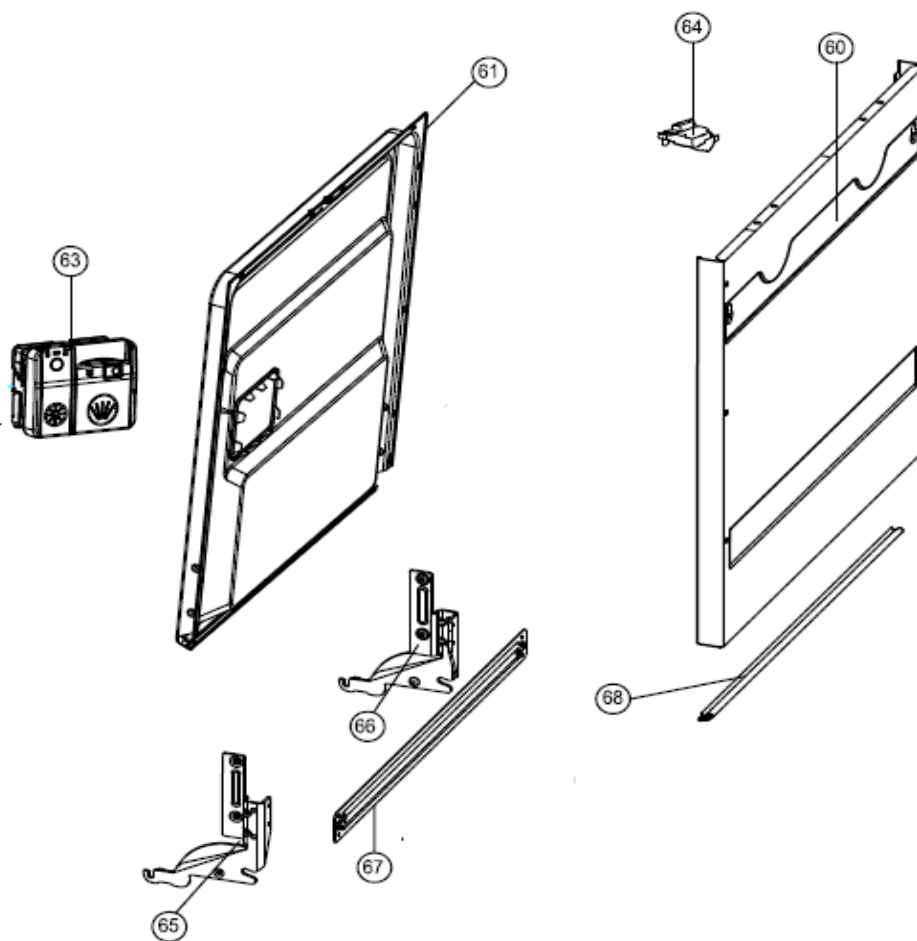

Inbouw Witgoed - Vaatwassers

Typenummer

IVW6011A

Revisie Datum

26-5-2020