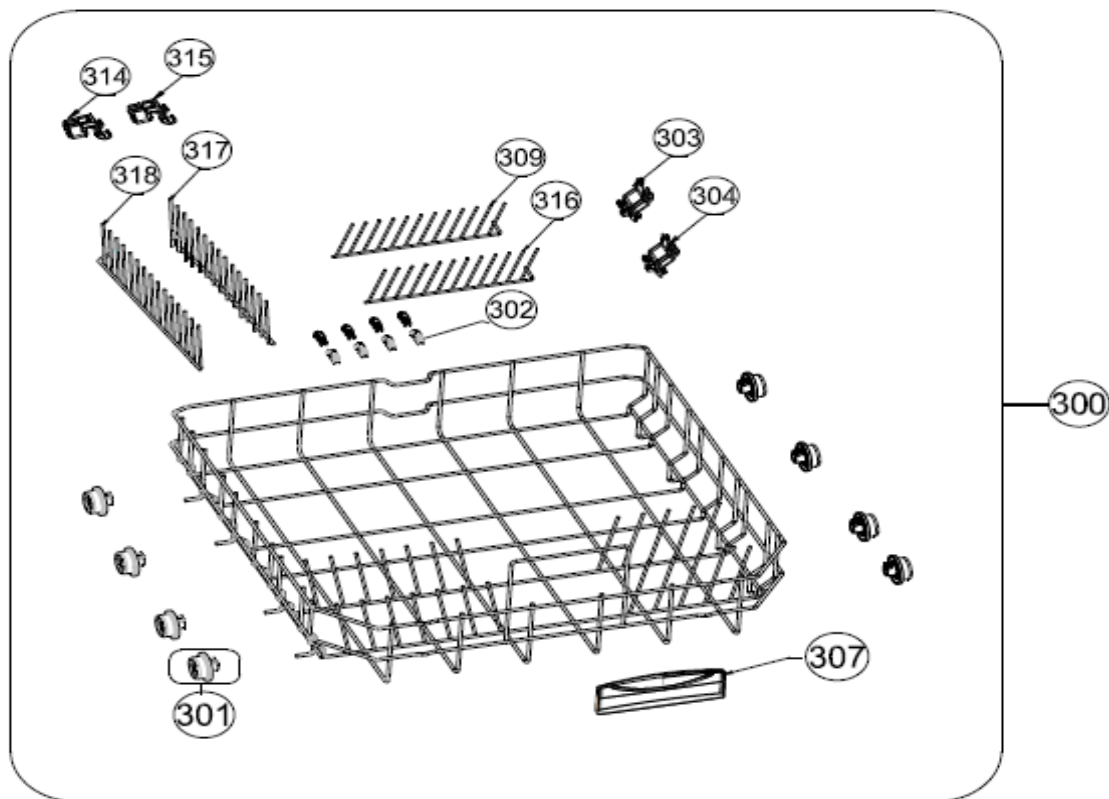

Inbouw Witgoed - Vaatwassers

Typenummer

IVW6011A

Revisie Datum

26-5-2020

INVENTUM

maakt 't moment

Inbouw Witgoed - Vaatwassers

26-5-2020

Inbouw Witgoed - Vaatwassers

Typenummer

IVW6011A

411

213

400

420