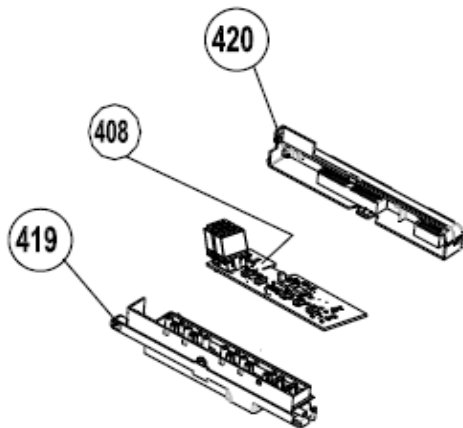

26-5-2020

Inbouw Witgoed - Vaatwassers

Typenummer

IVW6011A

411

213

400

420