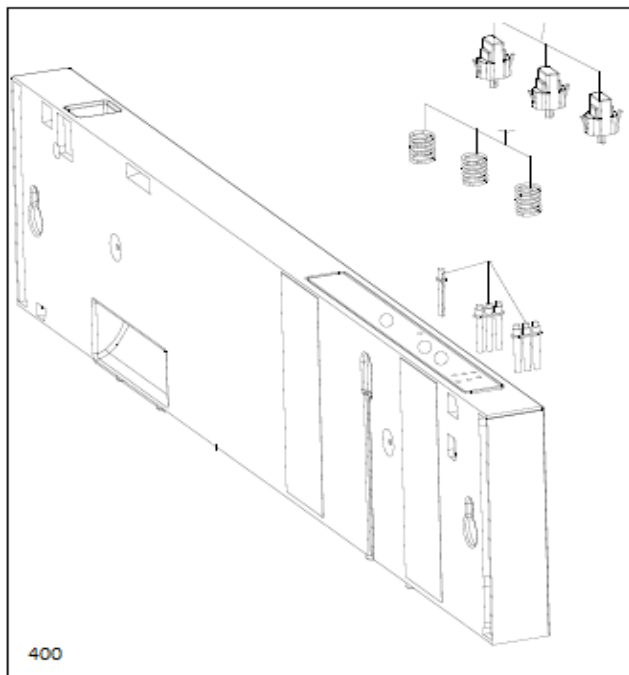

26-5-2020

Inbouw Witgoed - Vaatwassers

Typenummer

IVW6011A

411

213

400

420