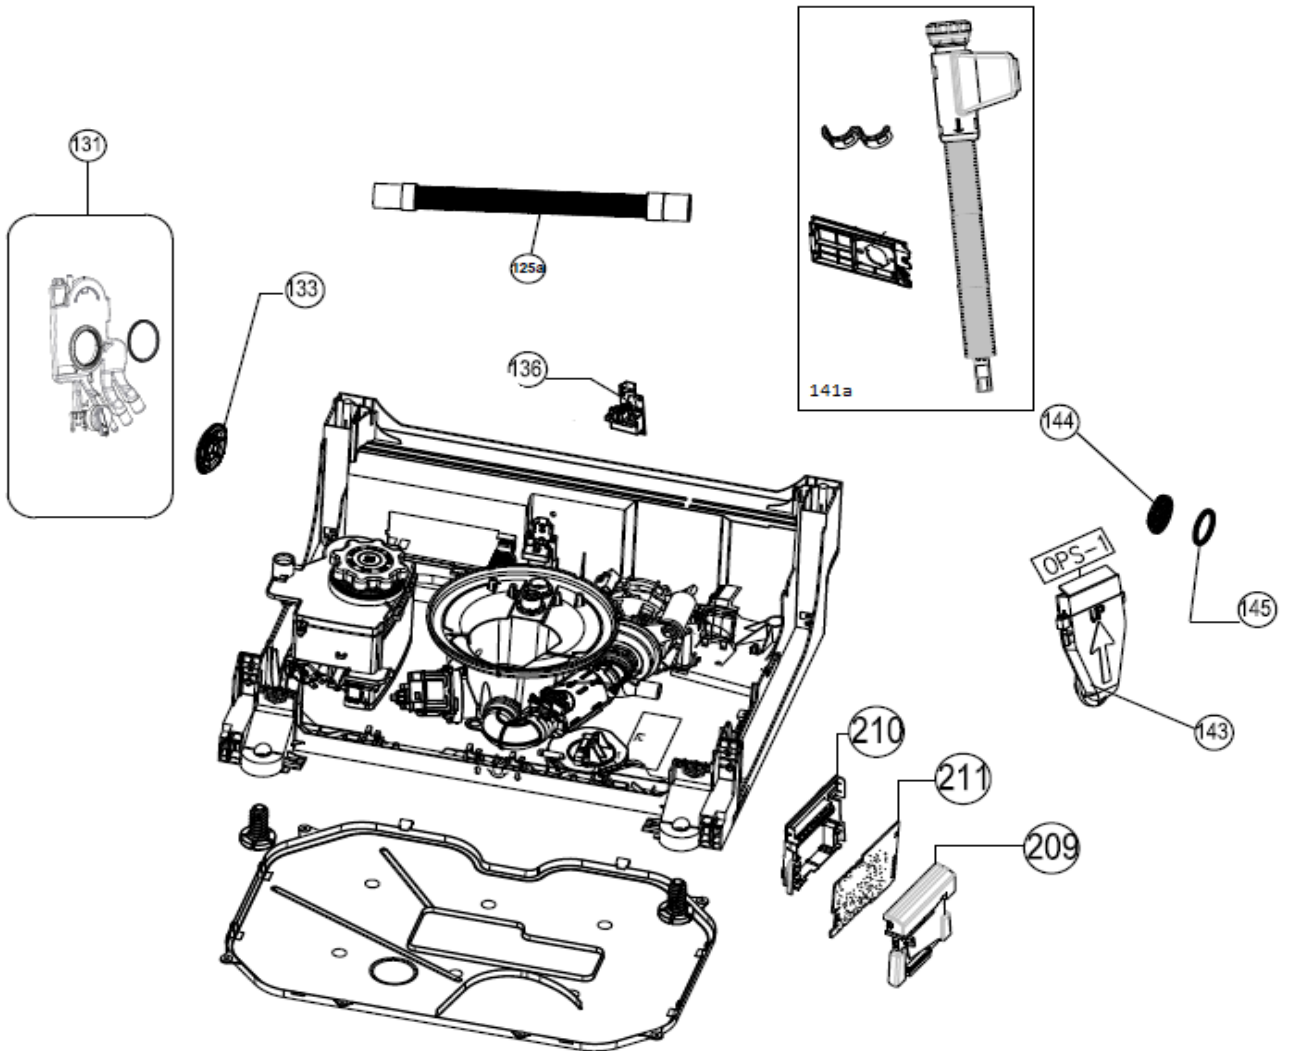

Inbouw Witgoed - Vaatwassers

Typenummer

IVW6011A

Revisie Datum

26-5-2020