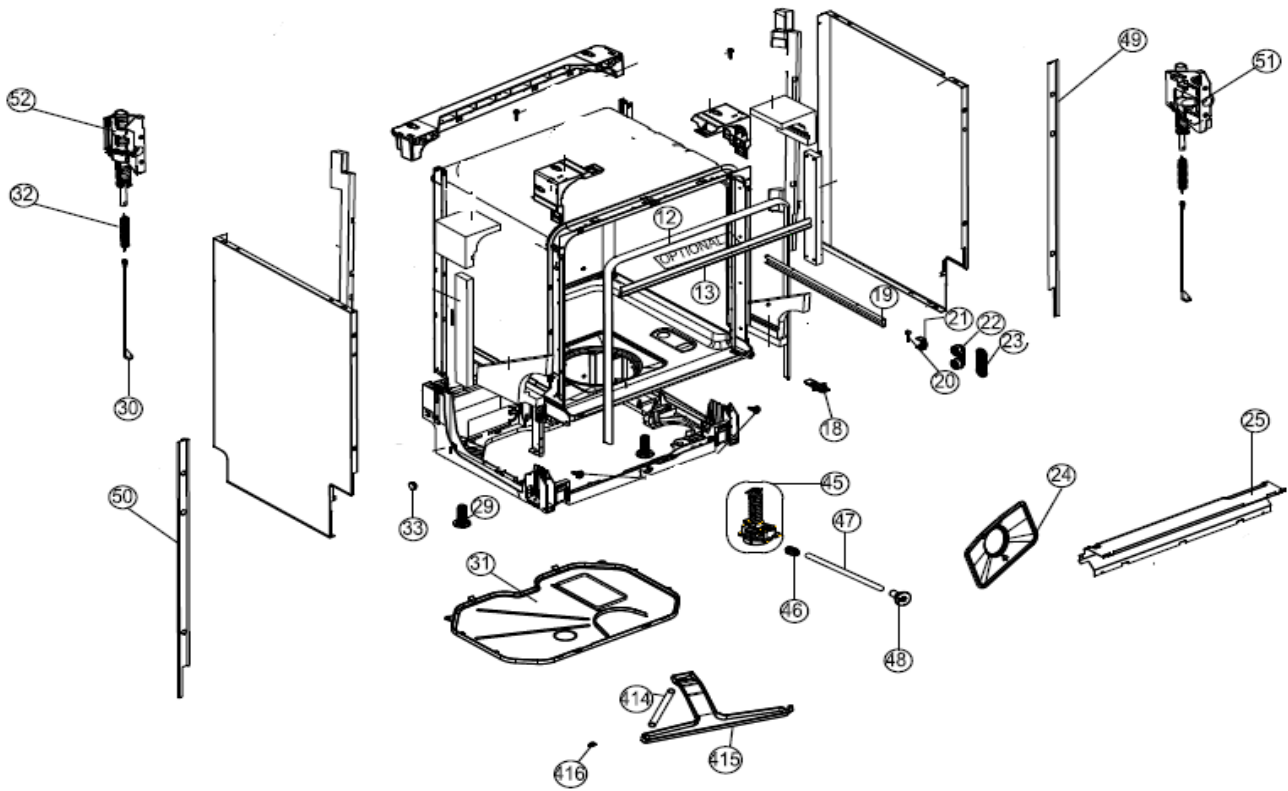

INVENTUM

maakt 't moment

Inbouw Witgoed - Vaatwassers

Typenummer

IVW6011A

Revisie Datum

26-5-2020