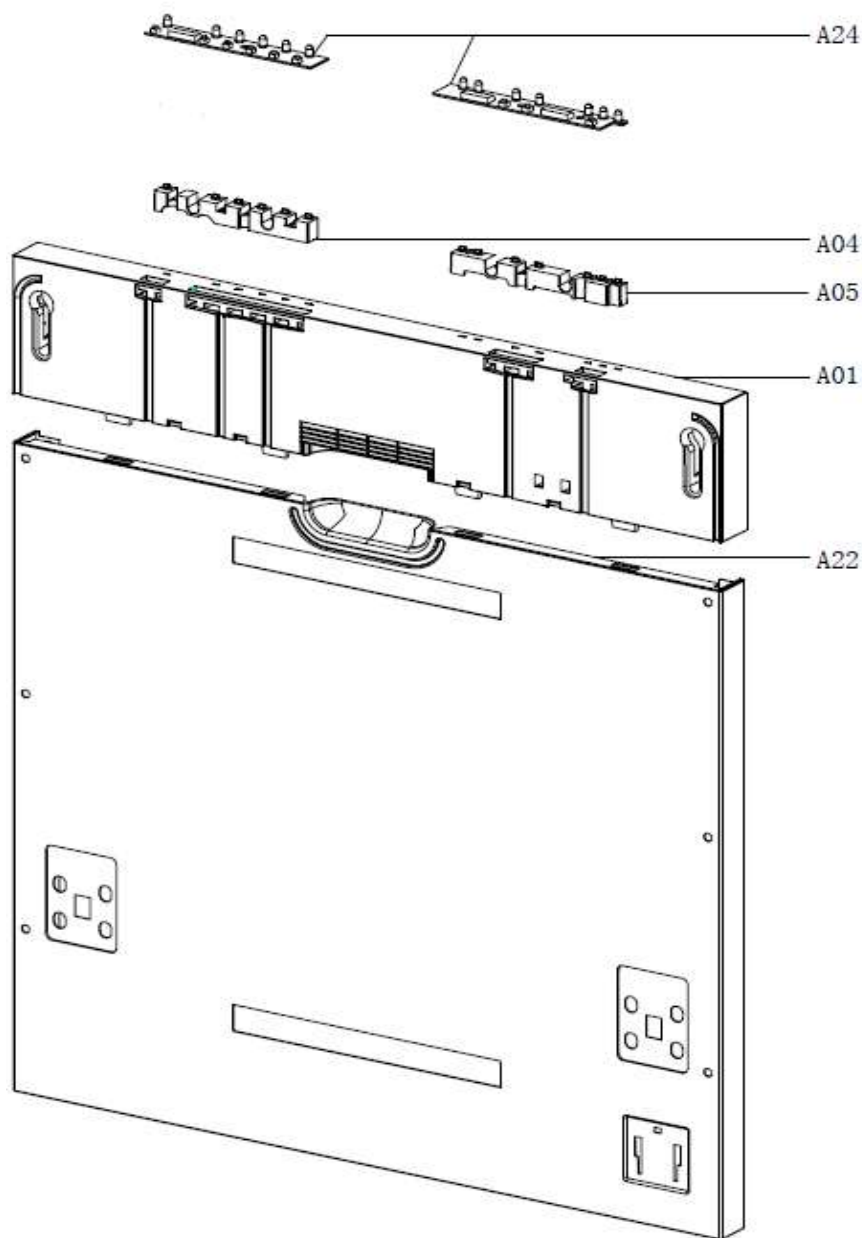

## Inbouw witgoed - Vaatwassers

Typenummer

IVW6010A/02

Revisie Datum

7-3-2024