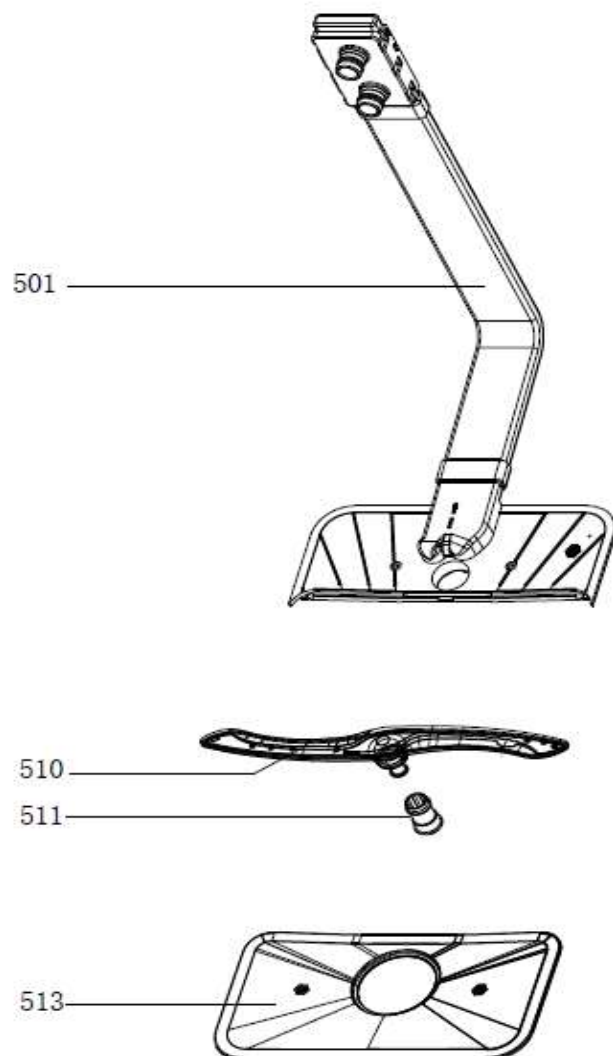

Inbouw witgoed - Vaatwassers

Typenummer

IVW6010A/02

Revisie Datum

7-3-2024