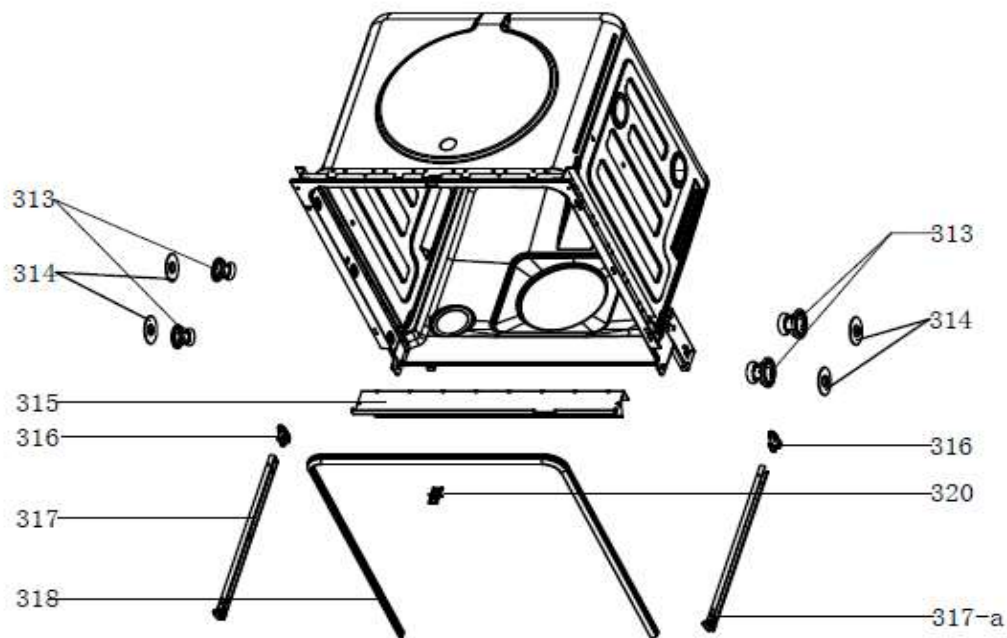

Inbouw witgoed - Vaatwassers

Typenummer

IVW6010A/02

Revisie Datum

7-3-2024