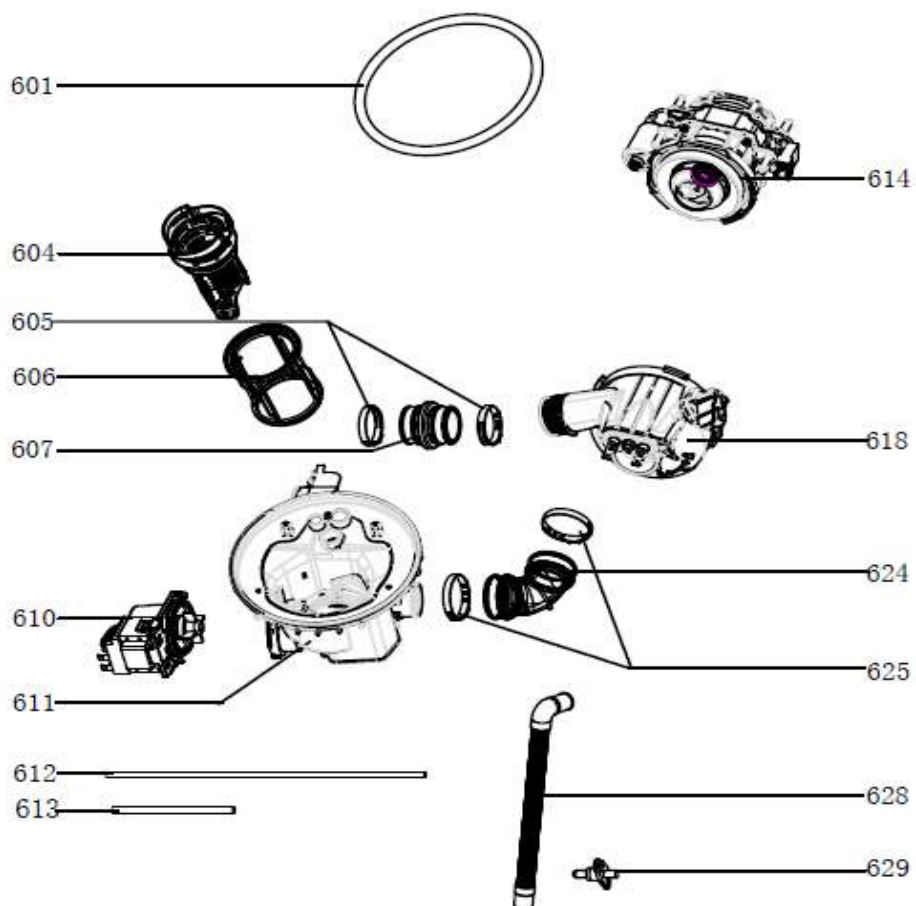

Inbouw witgoed - Vaatwassers

Typenummer

IVW6010A/02

Revisie Datum

7-3-2024