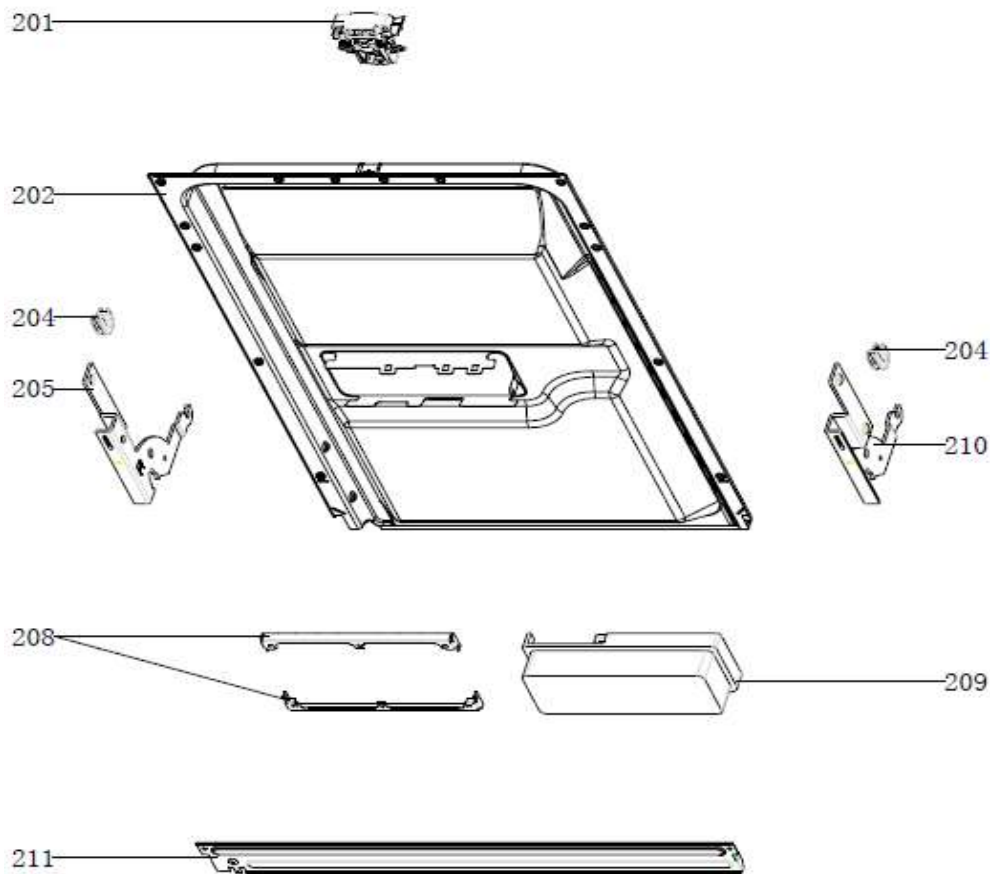

Inbouw witgoed - Vaatwassers

Typenummer

IVW6010A/02

Revisie Datum

7-3-2024