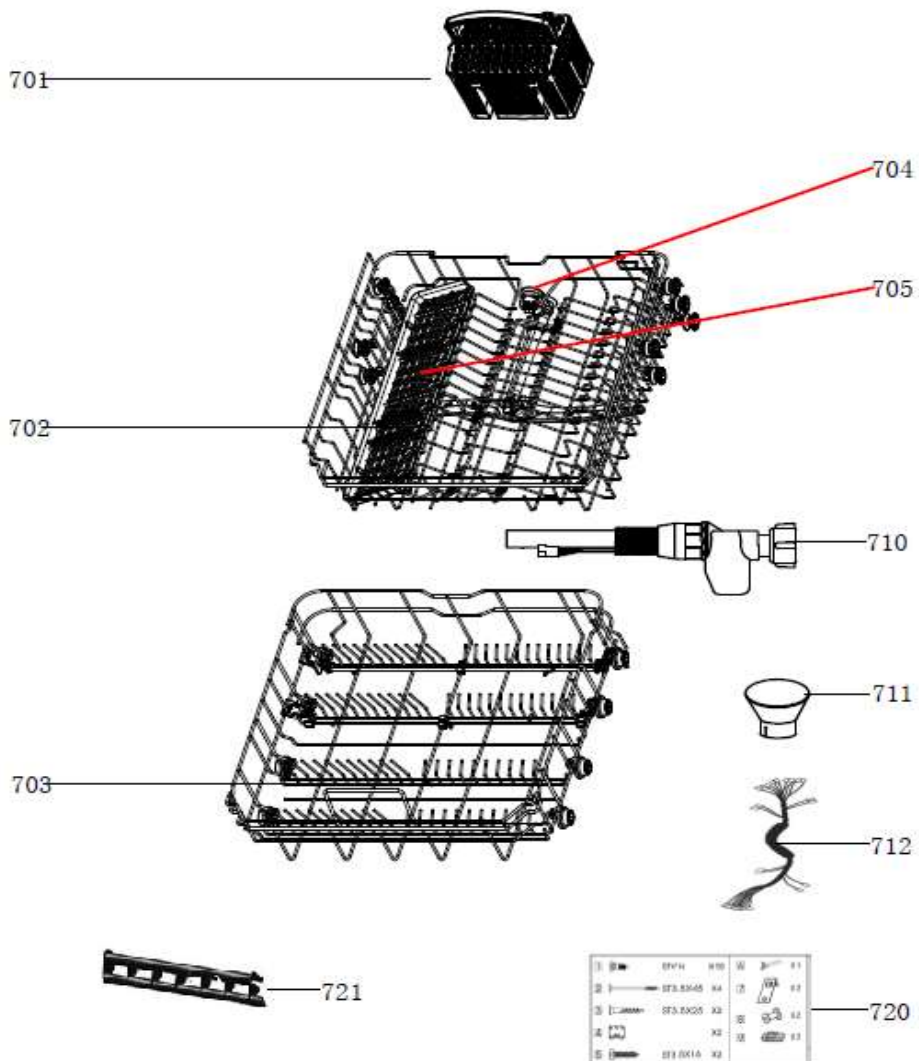

## Inbouw witgoed - Vaatwassers

Typenummer

IVW6010A/02

Revisie Datum

7-3-2024

# Inbouw witgoed - Vaatwassers

Typenummer

IVW6010A/02

1		SPV H	H10	W		1.1
2		SP3.X30-05	KA	12		1.1
3		SP3.X30-05	KA	12		1.1
4		SP3.X30-05	KA	12		1.1
5		SP3.X30-05	KA	12		1.1

Revisie Datum

7-3-2024