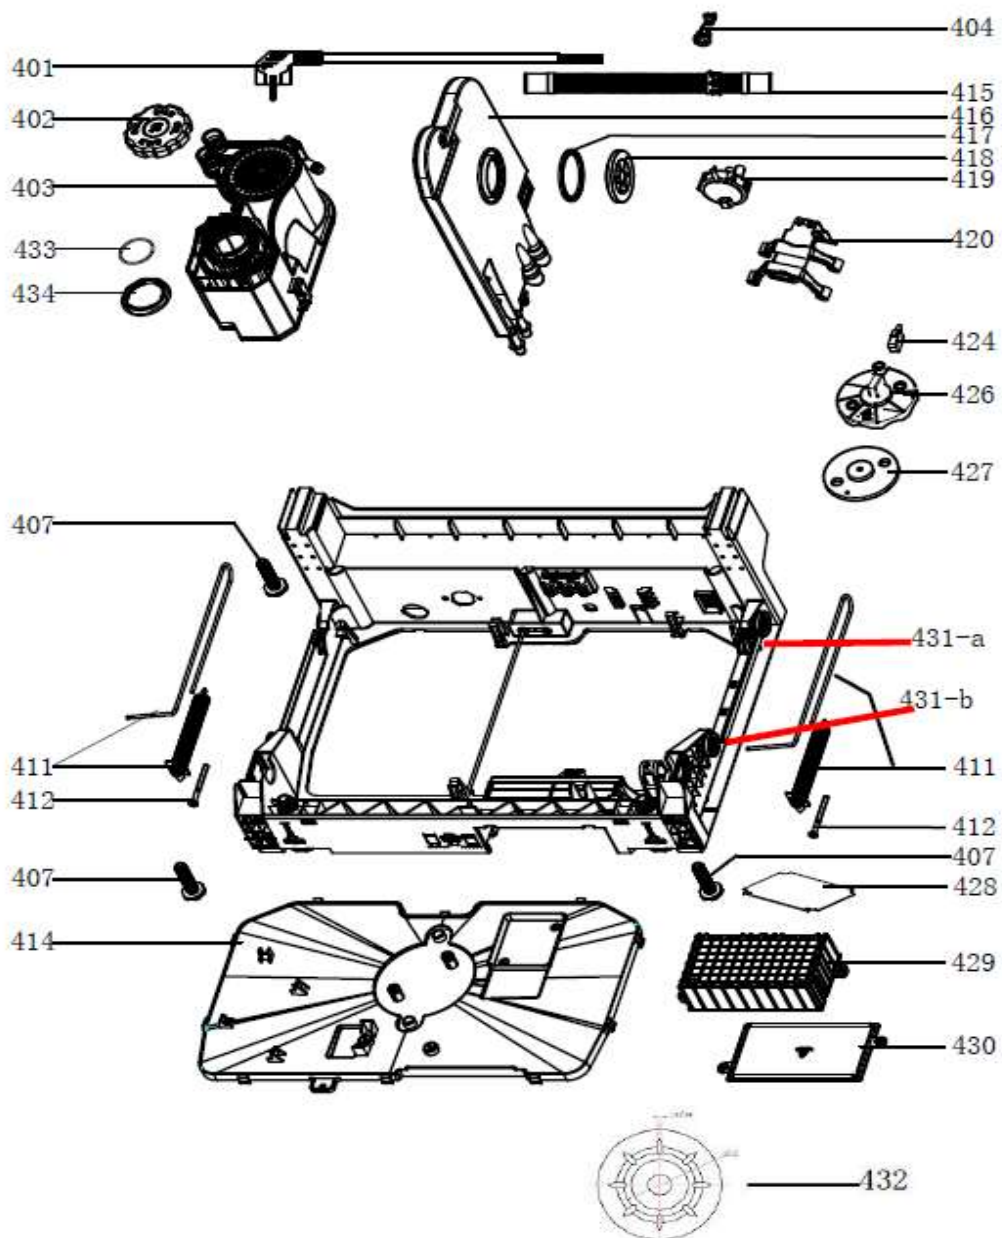

Inbouw witgoed - Vaatwassers

Typenummer

IVW6010A/02

Revisie Datum

7-3-2024