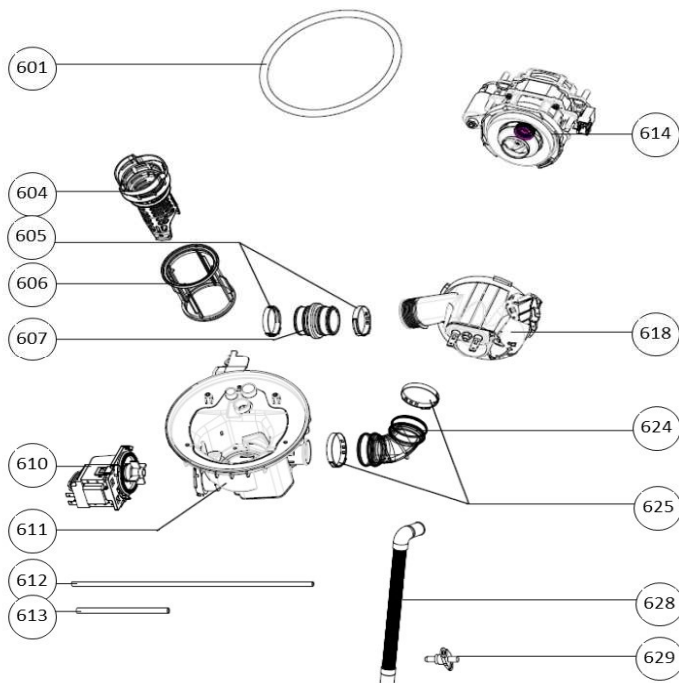

vaatwassers - inbouw

Typenummer

IVW6010A - 01

Subgroep onderdeel

Deur en bedieningspaneel

Revisie datum

13-11-2023

vaatwassers - inbouw

Typenummer	IVW6010A-01	Subgroep onderdeel	Binnenkant deur
------------	-------------	--------------------	-----------------

vaatwassers - inbouw

Typenummer

IVW6010A-01

Subgroep onderdeel

Behuizing

Revisie datum

13-11-2023

vaatwassers - inbouw

Typenummer	IVW6010A-01	Subgroep onderdeel	Bodem
------------	-------------	--------------------	-------

vaatwassers - inbouw

Typenummer	IVW6010A-01	Subgroep onderdeel	Sproeisysteem
------------	-------------	--------------------	---------------

Revisie datum

13-11-2023

vaatwassers - inbouw

Typenummer	IVW6010A-01	Subgroep onderdeel	Hydraulische groep
------------	-------------	--------------------	--------------------

vaatwassers - inbouw

Typenummer