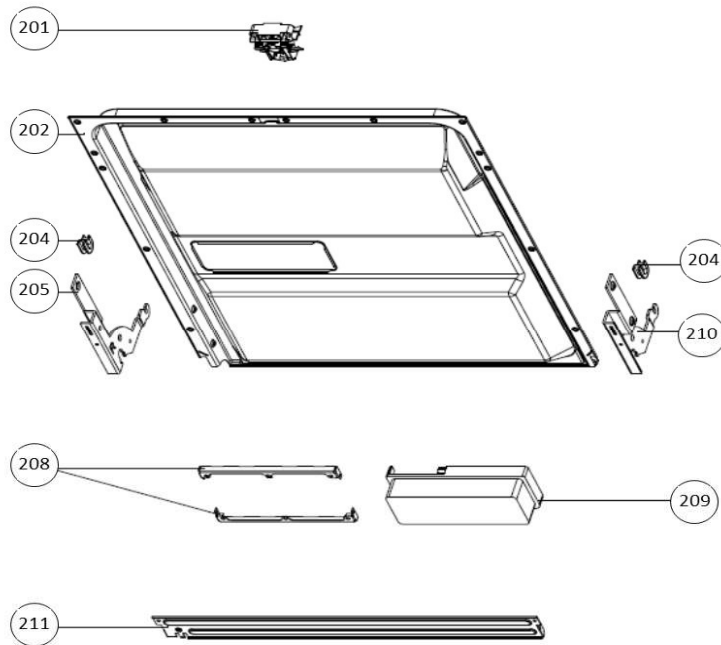

vaatwassers - inbouw

Typenummer

IVW6010A - 01

Subgroep onderdeel

Deur en bedieningspaneel

Revisie datum

13-11-2023

vaatwassers - inbouw

Typenummer	IVW6010A-01	Subgroep onderdeel	Binnenkant deur
------------	-------------	--------------------	-----------------

vaatwassers - inbouw

Typenummer

IVW6010A-01

Subgroep onderdeel

Behuizing

Revisie datum

13-11-2023

vaatwassers - inbouw

Typenummer	IVW6010A-01	Subgroep onderdeel	Bodem
------------	-------------	--------------------	-------

vaatwassers - inbouw

Typenummer	IVW6010A-01	Subgroep onderdeel	Sproeisysteem
------------	-------------	--------------------	---------------