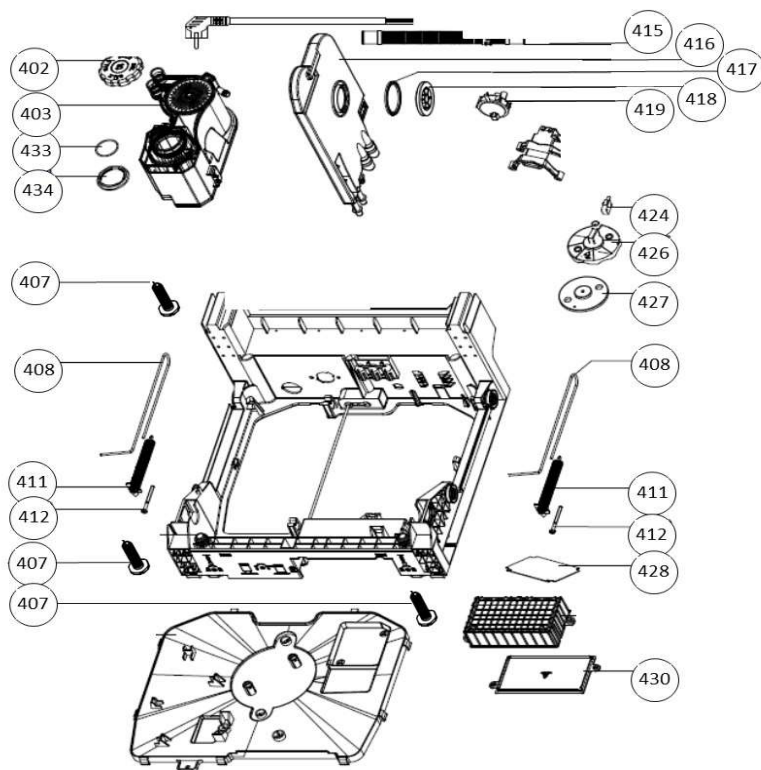

vaatwassers - inbouw

Typenummer

IVW6010A - 01

Subgroep onderdeel

Deur en bedieningspaneel

Revisie datum

13-11-2023

vaatwassers - inbouw

Typenummer	IVW6010A-01	Subgroep onderdeel	Binnenkant deur
------------	-------------	--------------------	-----------------

vaatwassers - inbouw

Typenummer

IVW6010A-01

Subgroep onderdeel

Behuizing

Revisie datum

13-11-2023

vaatwassers - inbouw

Typenummer	IVW6010A-01	Subgroep onderdeel	Bodem
------------	-------------	--------------------	-------

vaatwassers - inbouw

Typenummer	IVW6010A-01	Subgroep onderdeel	Sproeisysteem
------------	-------------	--------------------	---------------

Revisie datum

13-11-2023

vaatwassers - inbouw

Typenummer	IVW6010A-01	Subgroep onderdeel	Hydraulische groep
------------	-------------	--------------------	--------------------

vaatwassers - inbouw

Typenummer