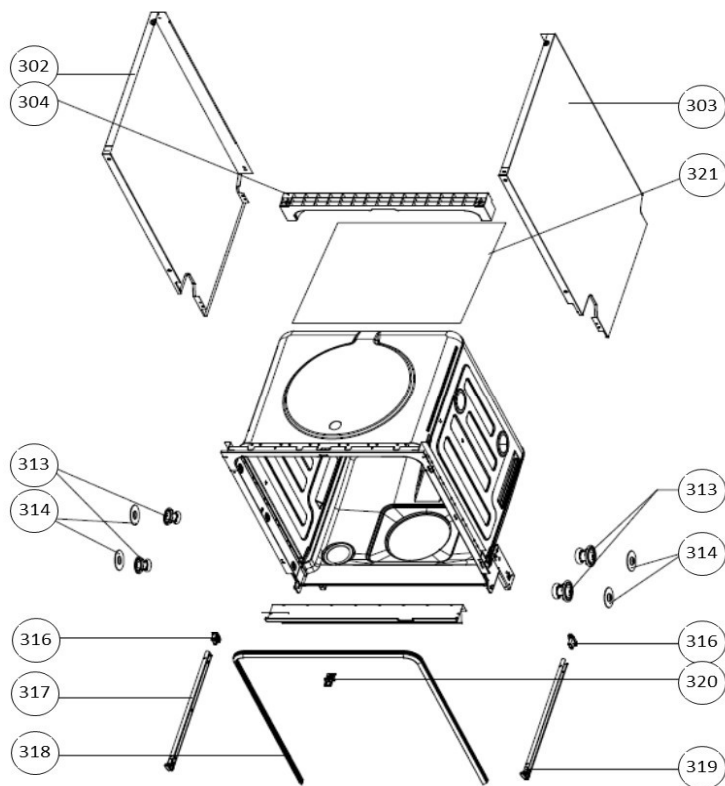

vaatwassers - inbouw

Typenummer

IVW6010A - 01

Subgroep onderdeel

Deur en bedieningspaneel

Revisie datum

13-11-2023

vaatwassers - inbouw

Typenummer	IVW6010A-01	Subgroep onderdeel	Binnenkant deur
------------	-------------	--------------------	-----------------

vaatwassers - inbouw

Typenummer

IVW6010A-01

Subgroep onderdeel

Behuizing

Revisie datum

13-11-2023

vaatwassers - inbouw

Typenummer	IVW6010A-01	Subgroep onderdeel	Bodem
------------	-------------	--------------------	-------

vaatwassers - inbouw

Typenummer	IVW6010A-01	Subgroep onderdeel	Sproeisysteem
------------	-------------	--------------------	---------------

Revisie datum

13-11-2023

vaatwassers - inbouw

Typenummer	IVW6010A-01	Subgroep onderdeel	Hydraulische groep
------------	-------------	--------------------	--------------------

vaatwassers - inbouw

Typenummer