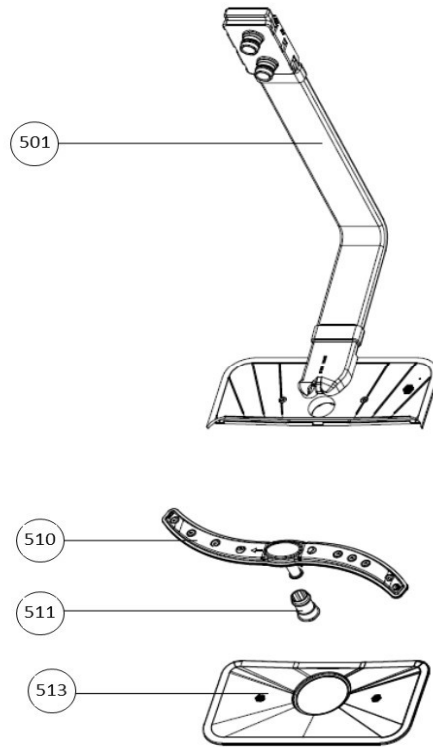

Typenummer	IVW6010A-01	Subgroep onderdeel	Binnenkant deur
------------	-------------	--------------------	-----------------

vaatwassers - inbouw

Typenummer

IVW6010A-01

Subgroep onderdeel

Behuizing

Revisie datum

13-11-2023

vaatwassers - inbouw

Typenummer	IVW6010A-01	Subgroep onderdeel	Bodem
------------	-------------	--------------------	-------

vaatwassers - inbouw

Typenummer	IVW6010A-01	Subgroep onderdeel	Sproeisysteem
------------	-------------	--------------------	---------------