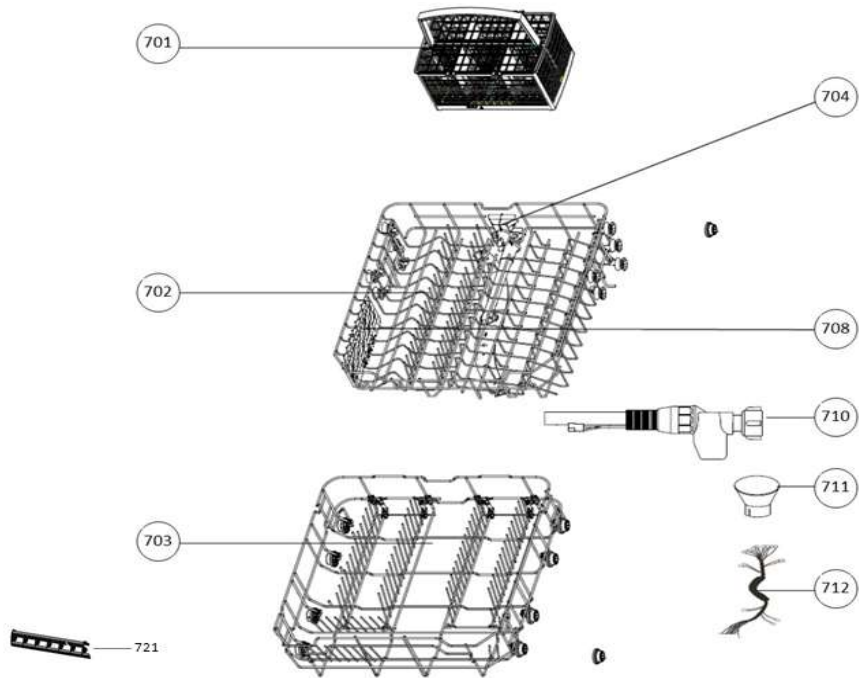

vaatwassers - inbouw

Typenummer

IVW6010A - 01

Subgroep onderdeel

Serviesladen

Revisie datum

13-11-2023