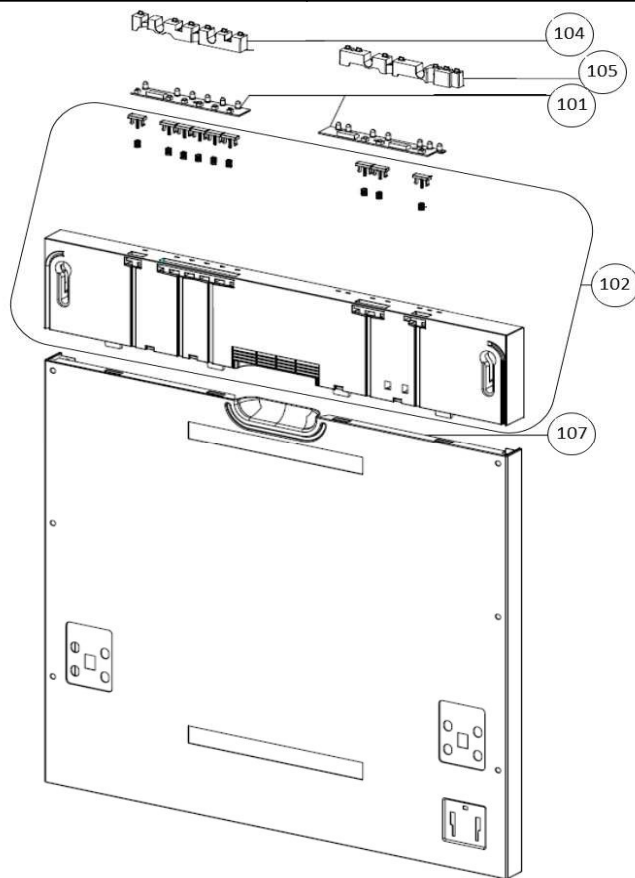

vaatwassers - inbouw

Typenummer

IVW6010A - 01

Subgroep onderdeel

Deur en bedieningspaneel

Revisie datum

13-11-2023

vaatwassers - inbouw

Typenummer	IVW6010A-01	Subgroep onderdeel	Binnenkant deur
------------	-------------	--------------------	-----------------

vaatwassers - inbouw

Typenummer

IVW6010A-01

Subgroep onderdeel

Behuizing

Revisie datum

13-11-2023

vaatwassers - inbouw

Typenummer	IVW6010A-01	Subgroep onderdeel	Bodem
------------	-------------	--------------------	-------

vaatwassers - inbouw

Typenummer	IVW6010A-01	Subgroep onderdeel	Sproeisysteem
------------	-------------	--------------------	---------------