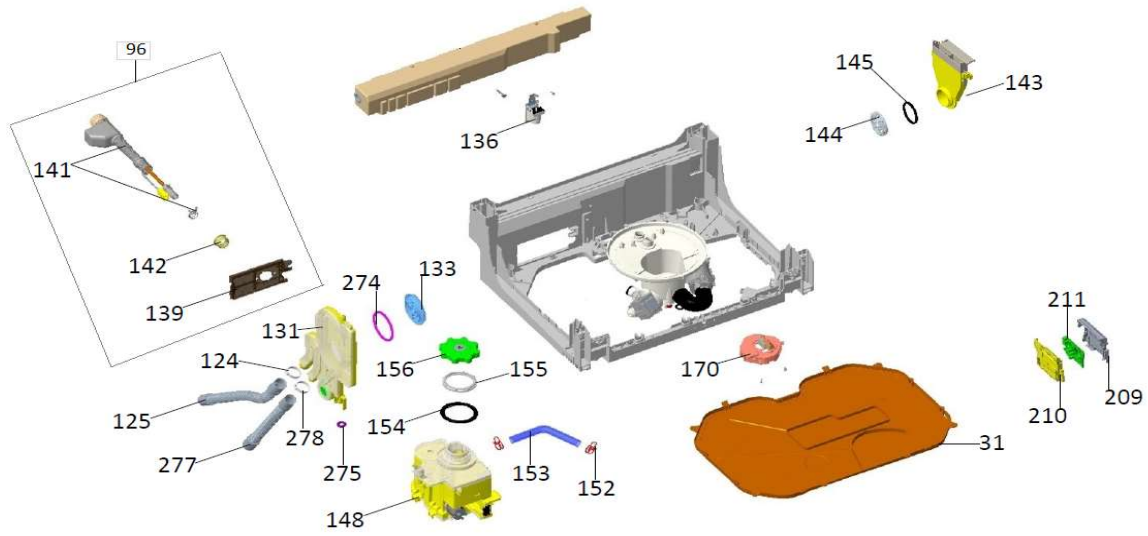

Inbouw Witgoed - Vaatwassers

Typenummer

IVW6008AXL/04

Inbouw Witgoed - Vaatwassers

Typenummer

IWW6008AXL/04

Inbouw Witgoed - Vaatwassers

Typenummer

IVW6008AXL/04

Inbouw Witgoed - Vaatwassers

Typenummer

IVW6008AXL/04

Inbouw Witgoed - Vaatwassers

Typenummer IVW6008AXL/04

Inbouw Witgoed - Vaatwassers

Typenummer

IWW6008AXL/04

511

512

Inbouw Witgoed - Vaatwassers

Typenummer

IWW6008AXL/04

500