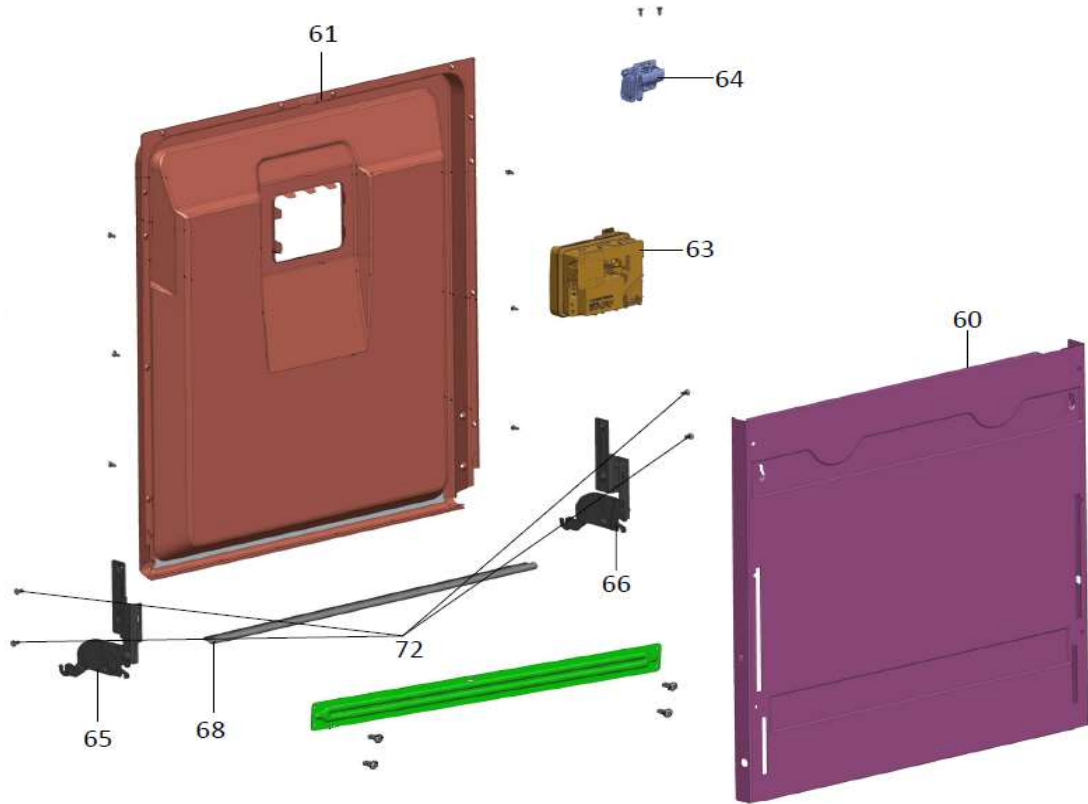

IVW6008AXL/04

Inbouw Witgoed - Vaatwassers

Typenummer

IVW6008AXL/04

Inbouw Witgoed - Vaatwassers

Typenummer IVW6008AXL/04

Inbouw Witgoed - Vaatwassers

Typenummer