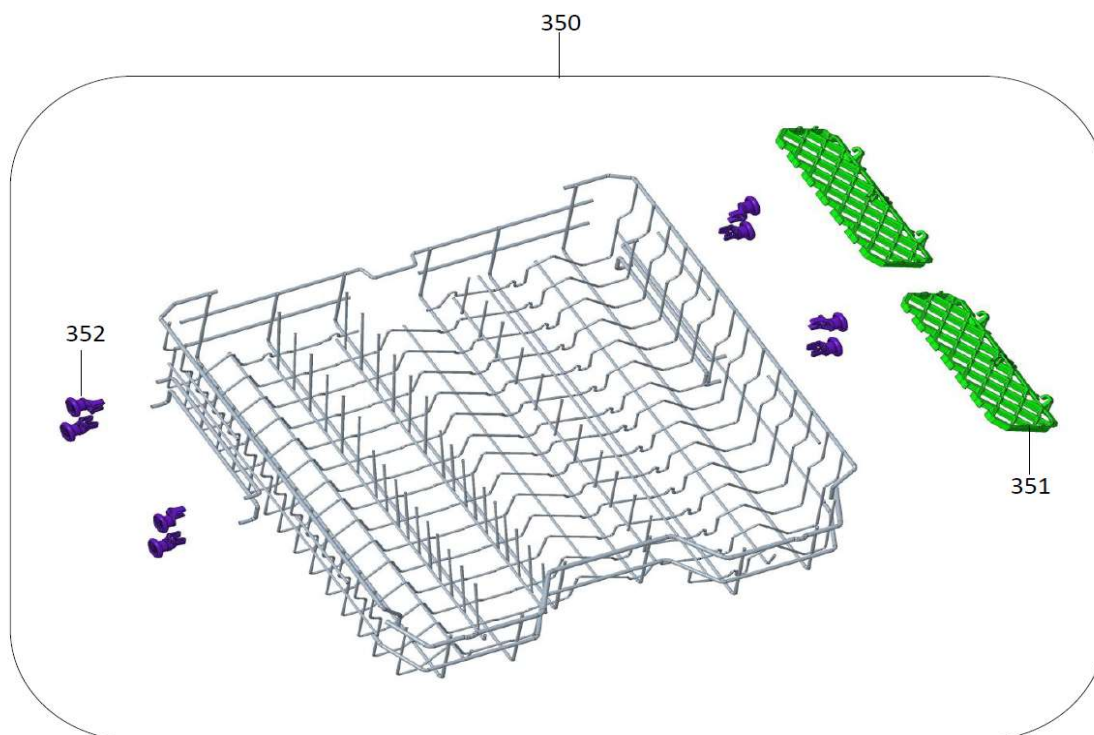

Inbouw Witgoed - Vaatwassers

Typenummer

IVW6008AXL/04

Inbouw Witgoed - Vaatwassers

Typenummer

IWW6008AXL/04

Inbouw Witgoed - Vaatwassers

Typenummer

IVW6008AXL/04

Inbouw Witgoed - Vaatwassers

Typenummer

IVW6008AXL/04

Inbouw Witgoed - Vaatwassers

Typenummer IVW6008AXL/04

Inbouw Witgoed - Vaatwassers

Typenummer