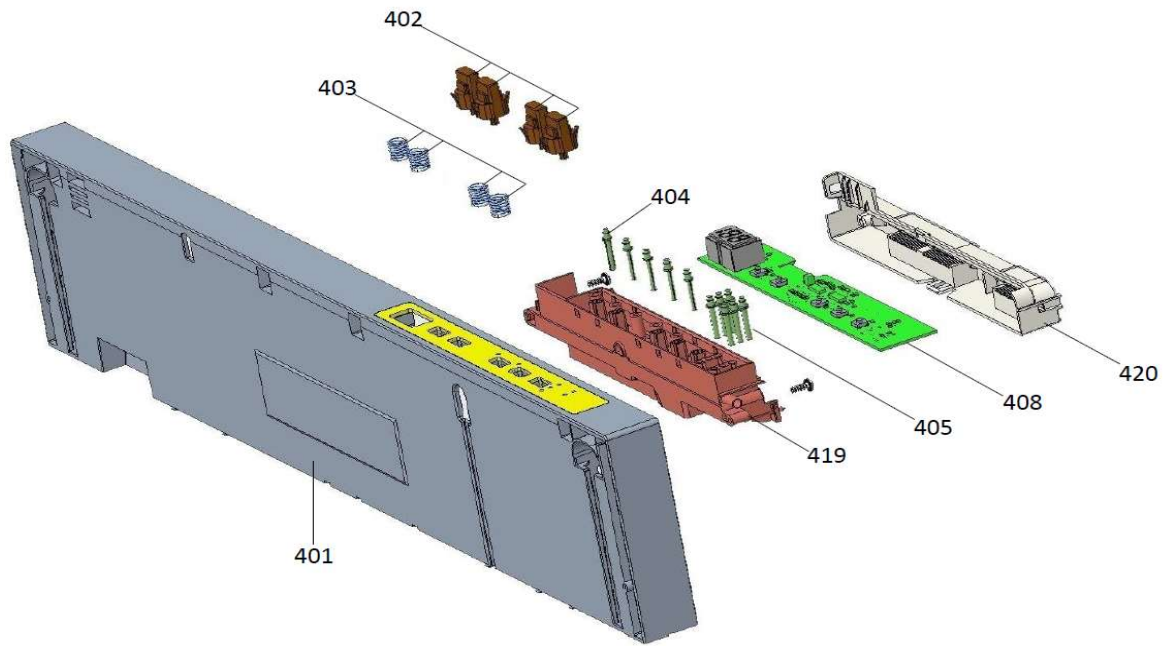

Inbouw Witgoed - Vaatwassers

Typenummer

IVW6008AXL/04

Inbouw Witgoed - Vaatwassers

Typenummer

IWW6008AXL/04

Inbouw Witgoed - Vaatwassers

Typenummer

IVW6008AXL/04

Inbouw Witgoed - Vaatwassers

Typenummer

IVW6008AXL/04

Inbouw Witgoed - Vaatwassers

Typenummer IVW6008AXL/04

Inbouw Witgoed - Vaatwassers

Typenummer

IWW6008AXL/04

511

512

Inbouw Witgoed - Vaatwassers

Typenummer

IWW6008AXL/04

500