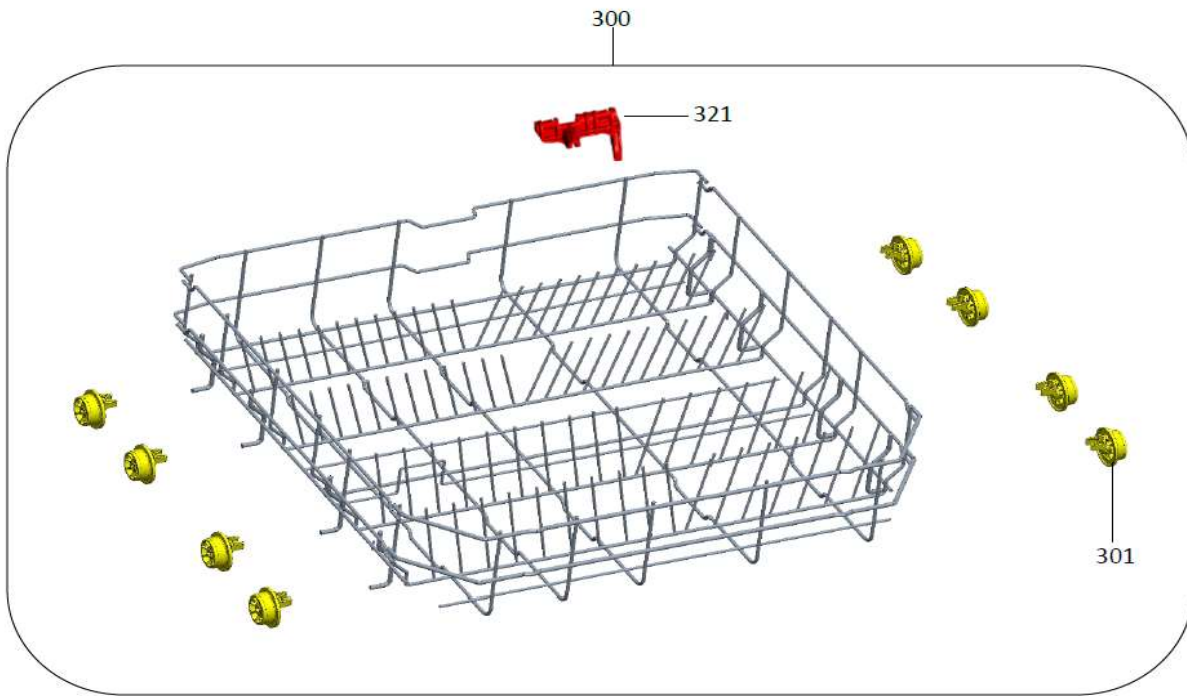

Inbouw Witgoed - Vaatwassers

Typenummer

IVW6008AXL/04

Inbouw Witgoed - Vaatwassers

Typenummer

IWW6008AXL/04

Inbouw Witgoed - Vaatwassers

Typenummer

IVW6008AXL/04

Inbouw Witgoed - Vaatwassers

Typenummer

IVW6008AXL/04

Inbouw Witgoed - Vaatwassers

Typenummer IVW6008AXL/04

Inbouw Witgoed - Vaatwassers

Typenummer