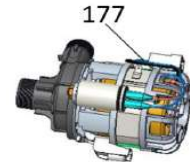

Inbouw Witgoed - Vaatwassers

Typenummer

IVW6008AXL/04