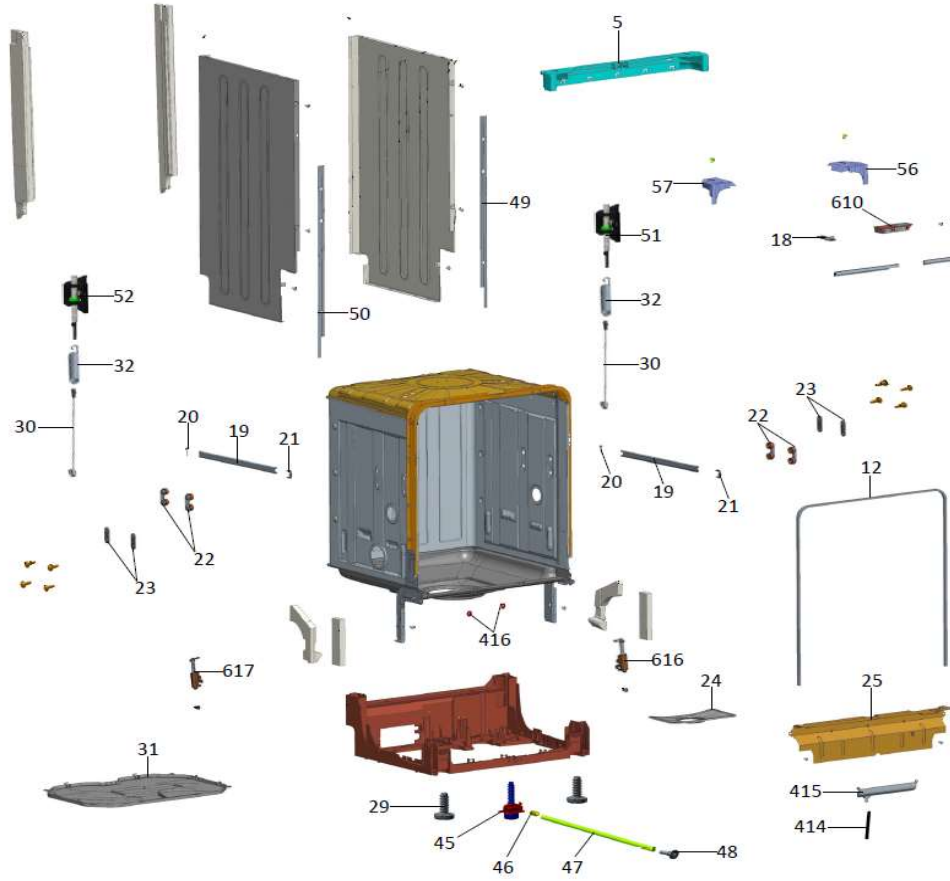

Inbouw Witgoed - Vaatwassers

Typenummer

IVW6008AXL/04

Revisie Datum

12-1-2024