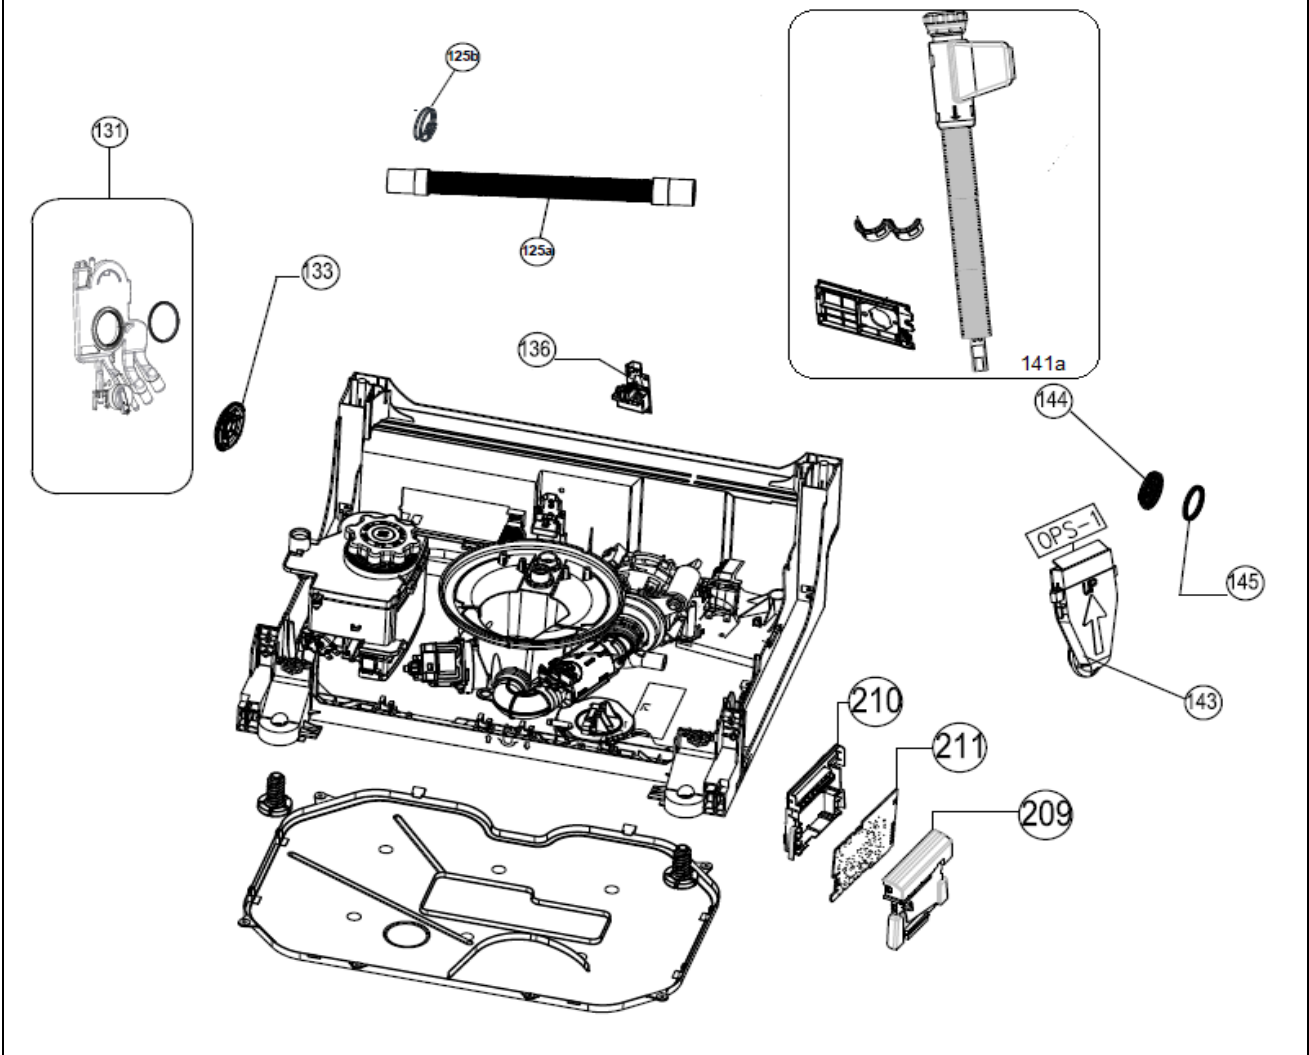

Typenummer IVW6008AXL/03

Inbouw Witgoed - Vaatwassers

Typenummer

IVW6008AXL/03

Inbouw Witgoed - Vaatwassers

Typenummer IVW6008AXL/03

Revisie Datum

20-4-2022

Inbouw Witgoed - Vaatwassers

Typenummer

IVW6008AXL/03

Inbouw Witgoed - Vaatwassers

Typenummer IVW6008AXL/03

Inbouw Witgoed - Vaatwassers

Typenummer

IVW6008AXL/03