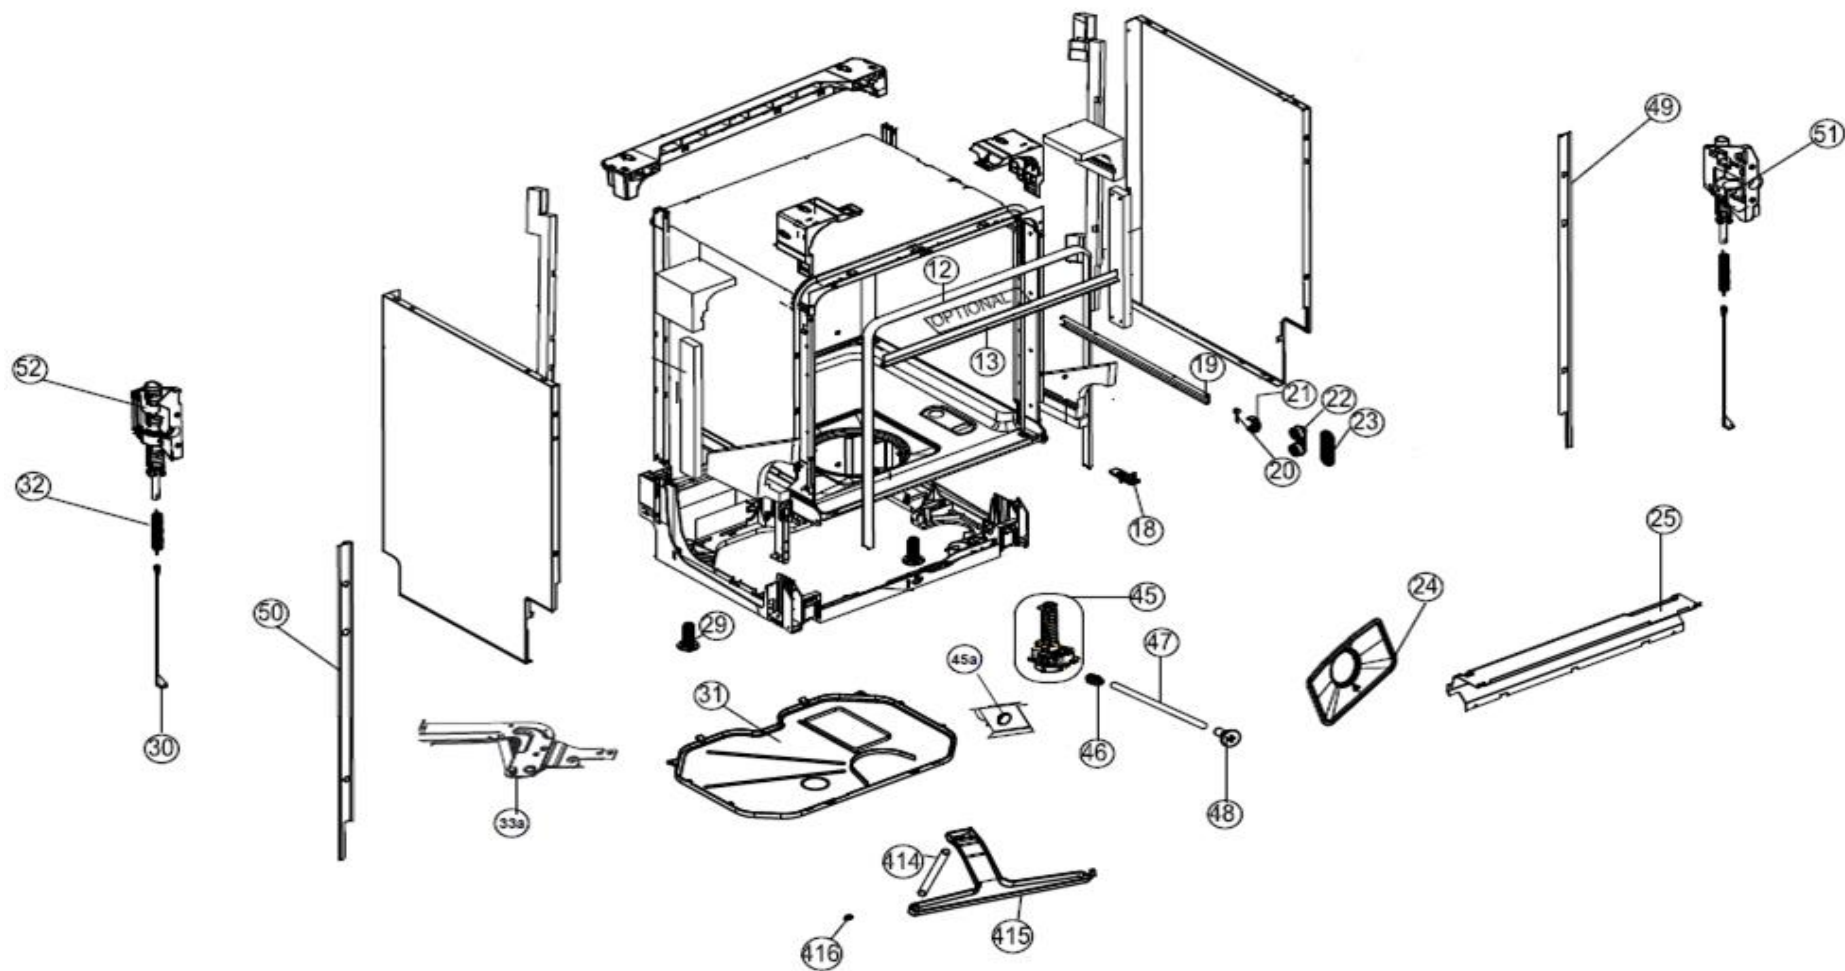

Inbouw Witgoed - Vaatwassers

Typenummer

IVW6008AXL/03

Inbouw Witgoed - Vaatwassers

Typenummer IVW6008AXL/03

Inbouw Witgoed - Vaatwassers

Typenummer

IVW6008AXL/03