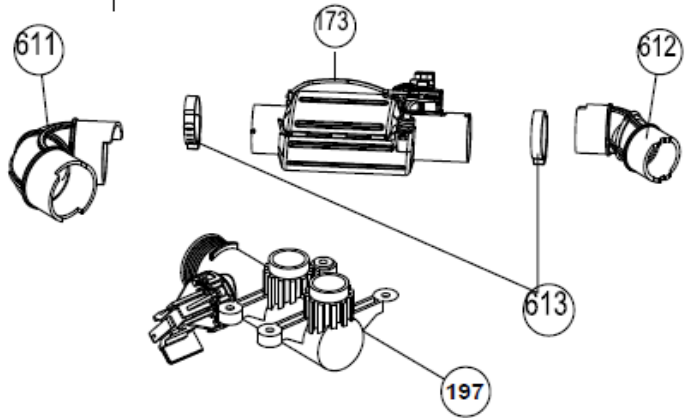

Inbouw Witgoed - Vaatwassers

Typenummer

IVW6008AXL/03

Inbouw Witgoed - Vaatwassers

Typenummer IVW6008AXL/03

Inbouw Witgoed - Vaatwassers

Typenummer

IVW6008AXL/03