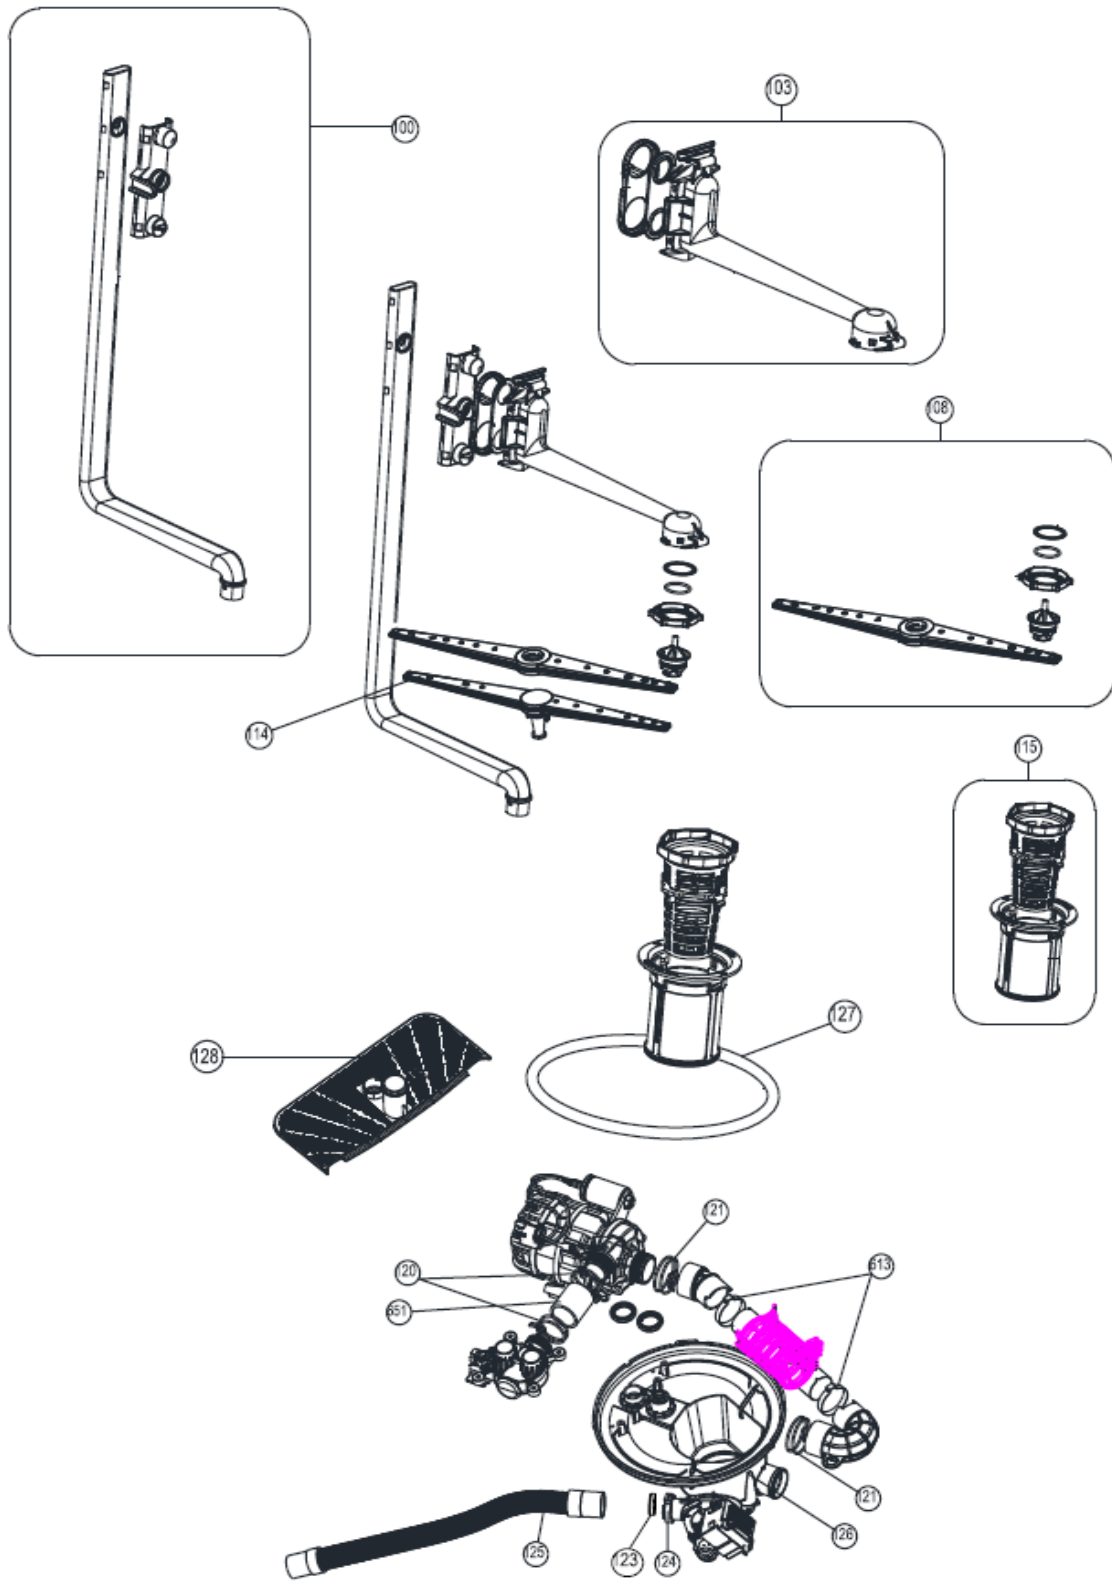

Typenummer IVW6008AXL/03

Inbouw Witgoed - Vaatwassers

Typenummer

IVW6008AXL/03

Inbouw Witgoed - Vaatwassers

Typenummer IVW6008AXL/03

Revisie Datum

20-4-2022