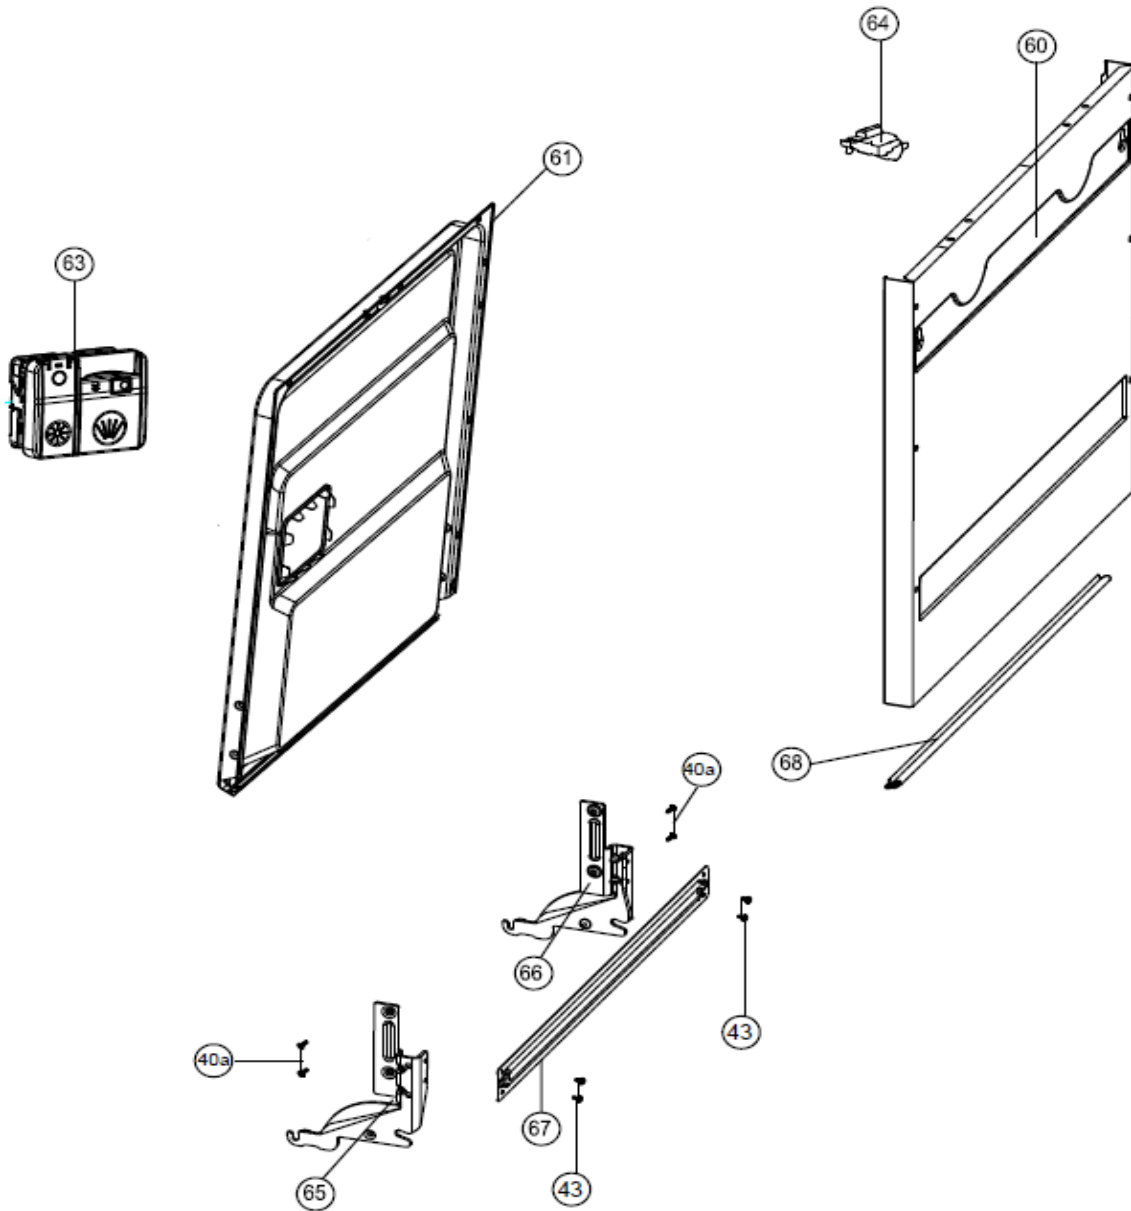

Inbouw Witgoed - Vaatwassers

Typenummer

IVW6008AXL/03