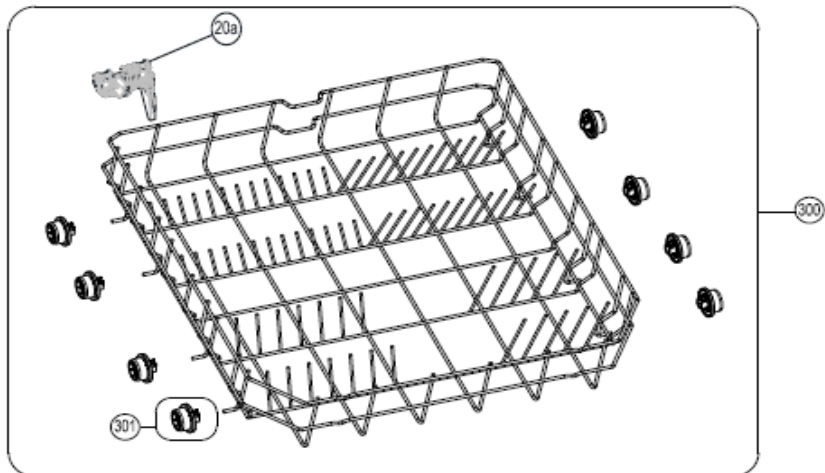

Inbouw Witgoed - Vaatwassers

Typenummer IVW6008AXL/03

Revisie Datum

20-4-2022