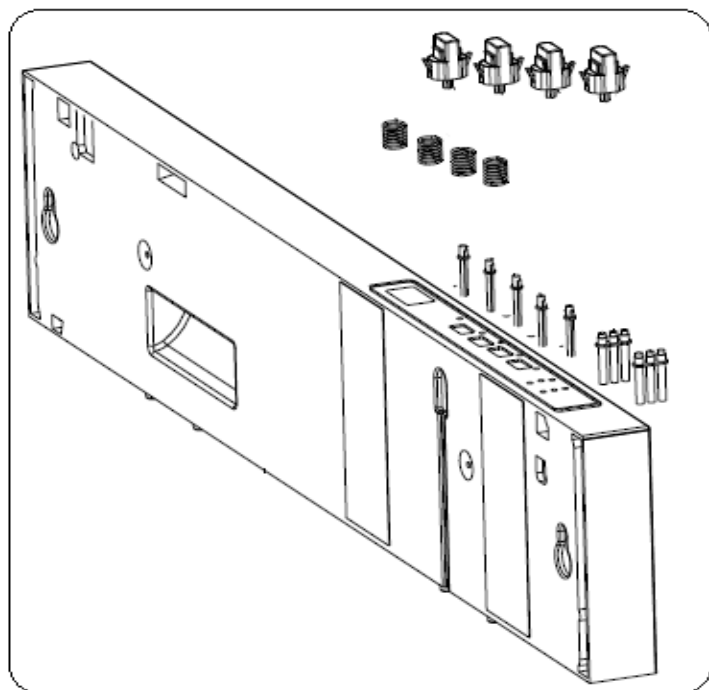

Inbouw Witgoed - Vaatwassers

Typenummer

IVW6008AXL/03

400