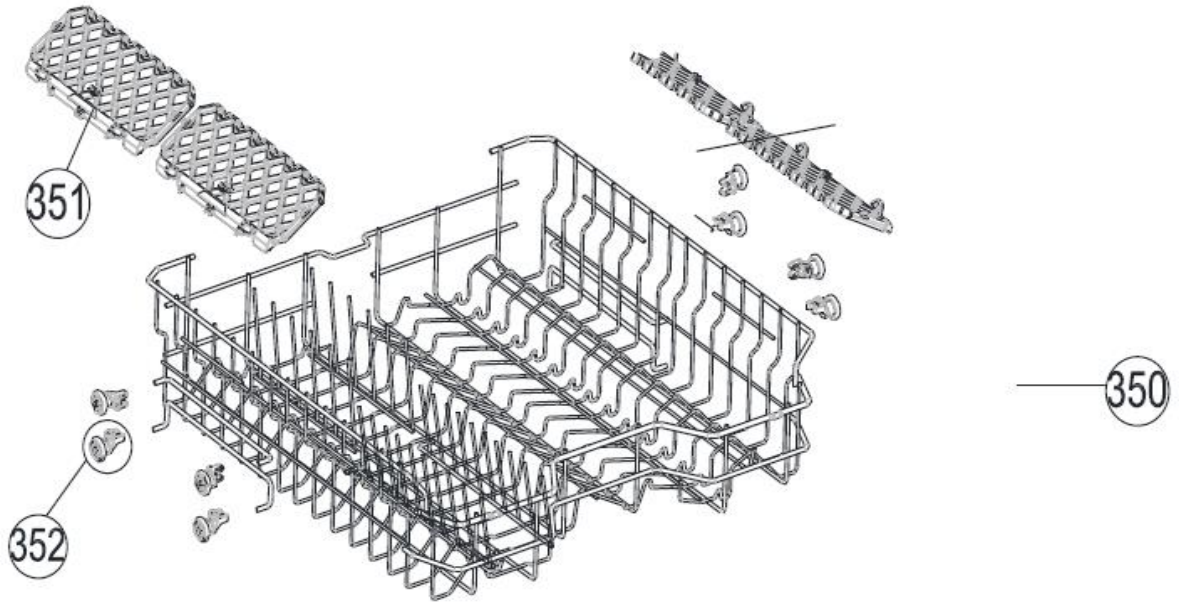

Inbouw Witgoed - Vaatwassers

Typenummer

IVW6008AXL/03

Revisie Datum

20-4-2022