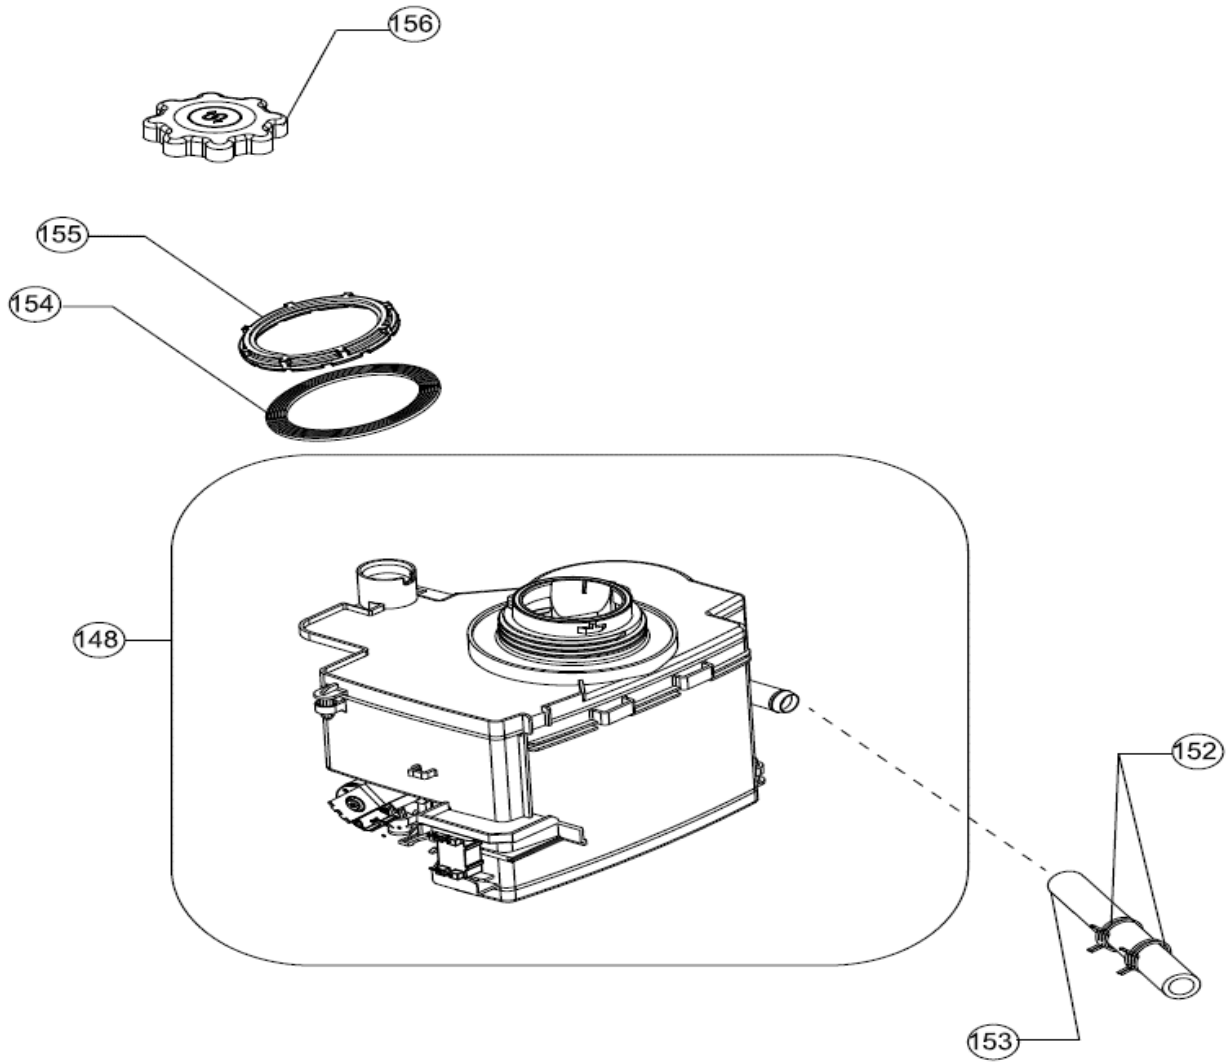

Inbouw Witgoed - Vaatwassers

Typenummer IVW6008AXL/02

Inbouw Witgoed - Vaatwassers

Typenummer

IVW6008AXL/02

Inbouw Witgoed - Vaatwassers

Typenummer IVW6008AXL/02

Revisie Datum

Typenummer	IVW6008AXL/02			
