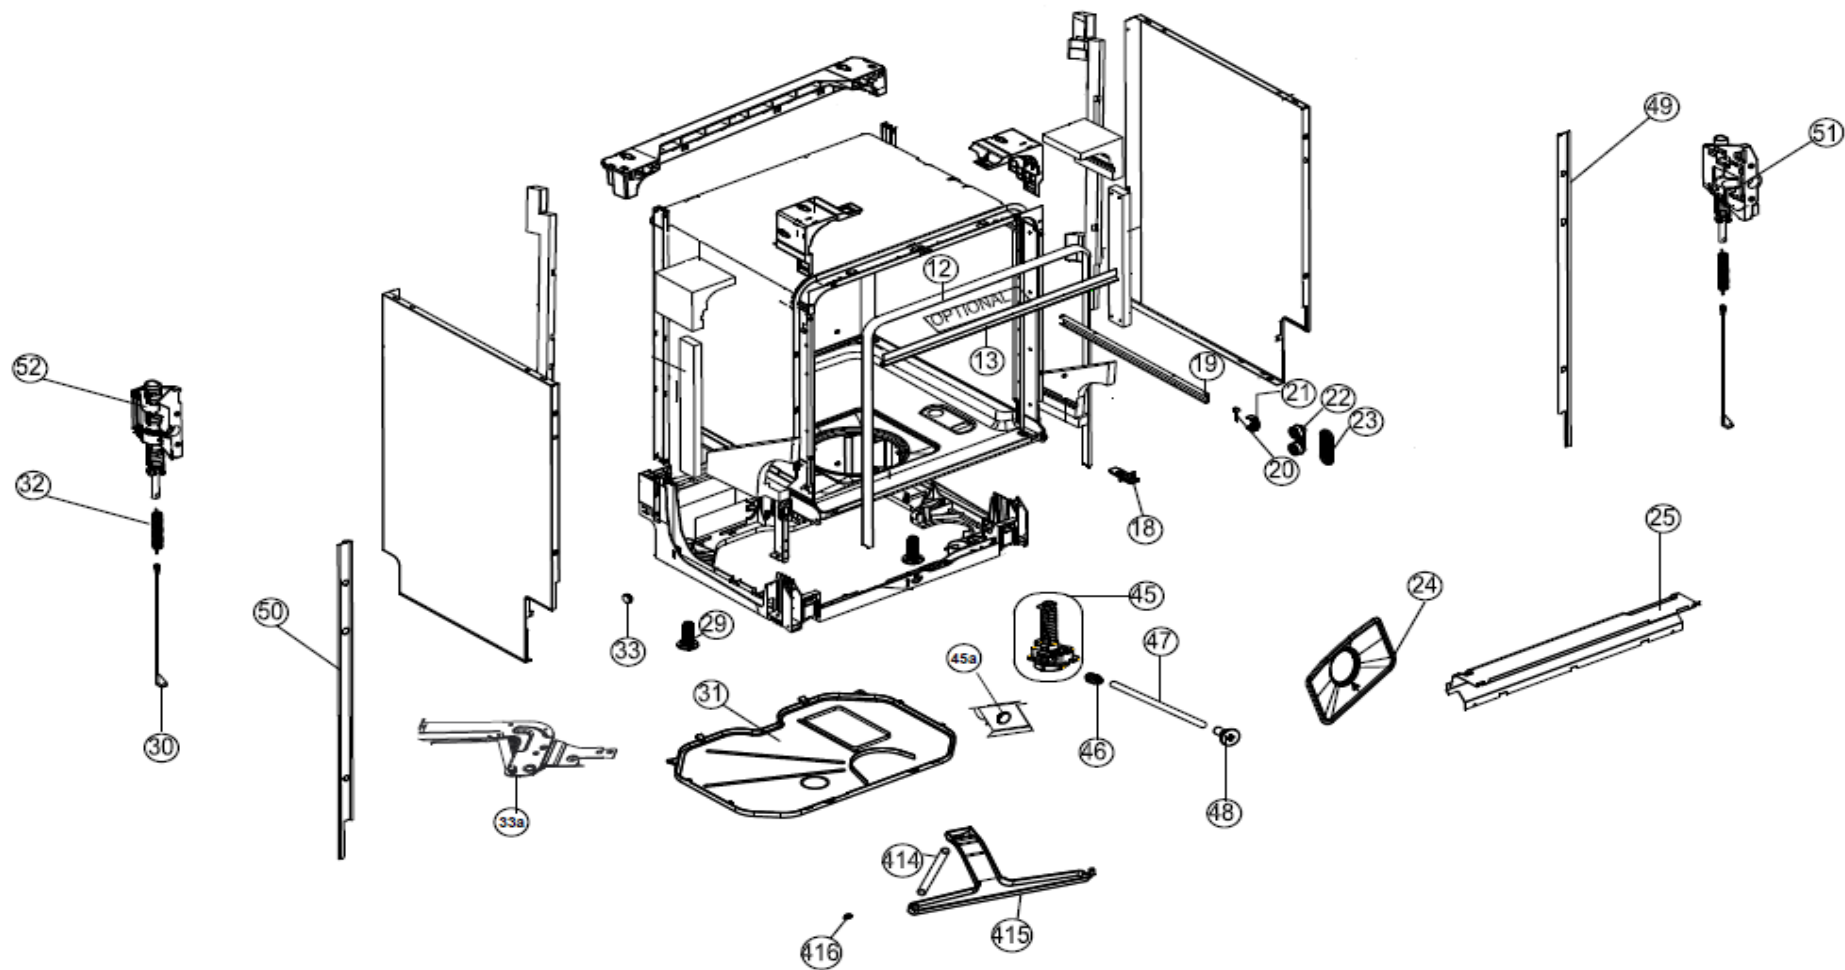

9-9-2021

Inbouw Witgoed - Vaatwassers

Typenummer

IVW6008AXL/02

Inbouw Witgoed - Vaatwassers

Typenummer

I/VW6008AXL/02

Inbouw Witgoed - Vaatwassers