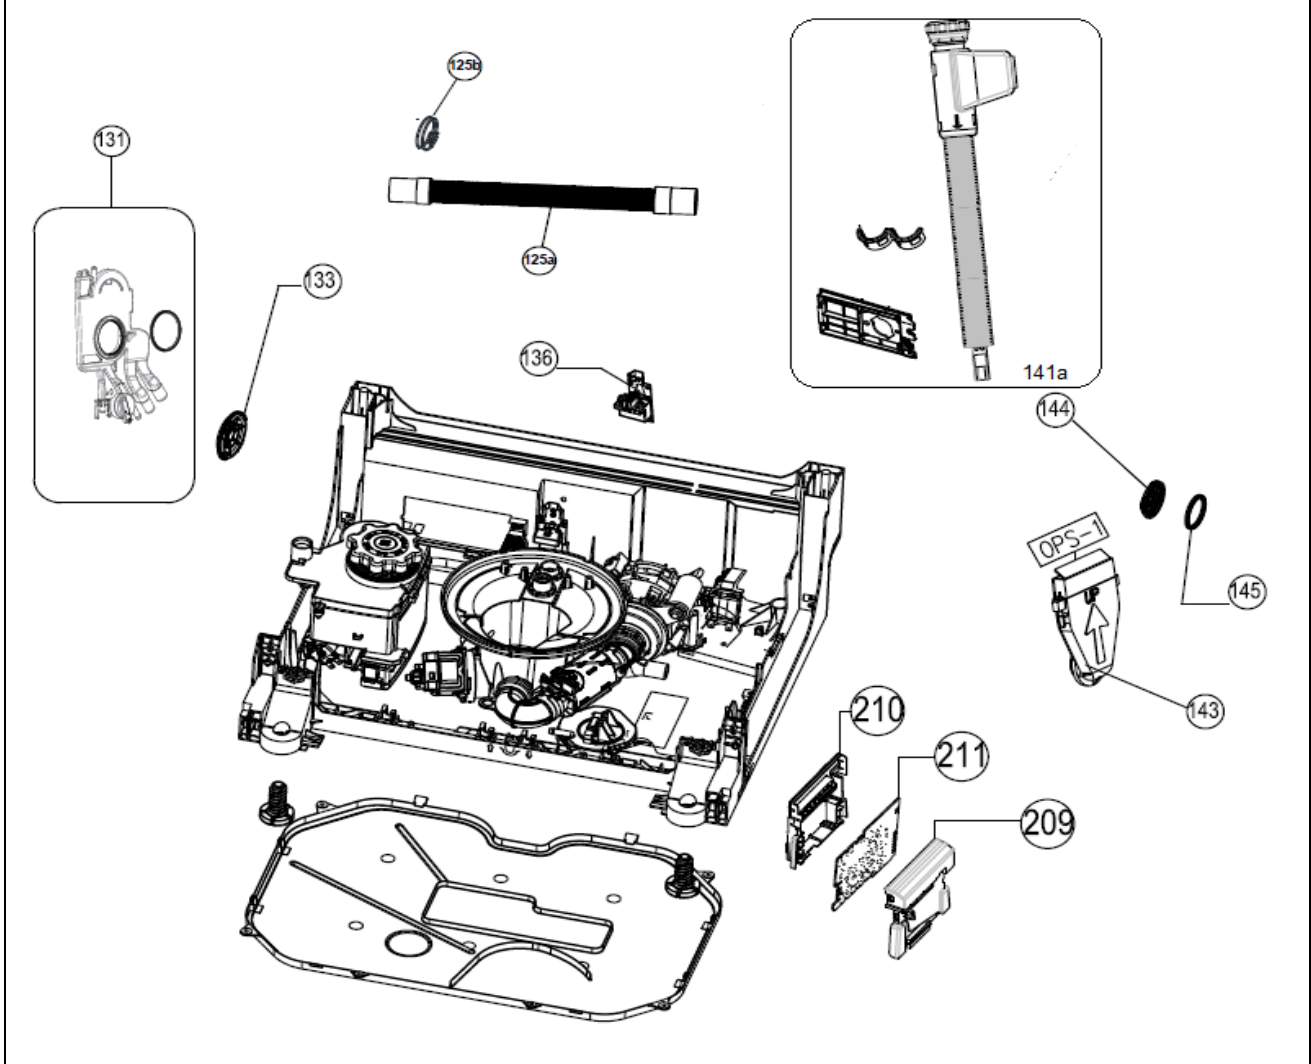

Inbouw Witgoed - Vaatwassers

Typenummer IVW6008AXL/02

Inbouw Witgoed - Vaatwassers

Typenummer

IVW6008AXL/02

Inbouw Witgoed - Vaatwassers

Typenummer IVW6008AXL/02

Revisie Datum

9-9-2021

Inbouw Witgoed - Vaatwassers

Typenummer

IVW6008AXL/02

Inbouw Witgoed - Vaatwassers

Typenummer

I/VW6008AXL/02

Inbouw Witgoed - Vaatwassers