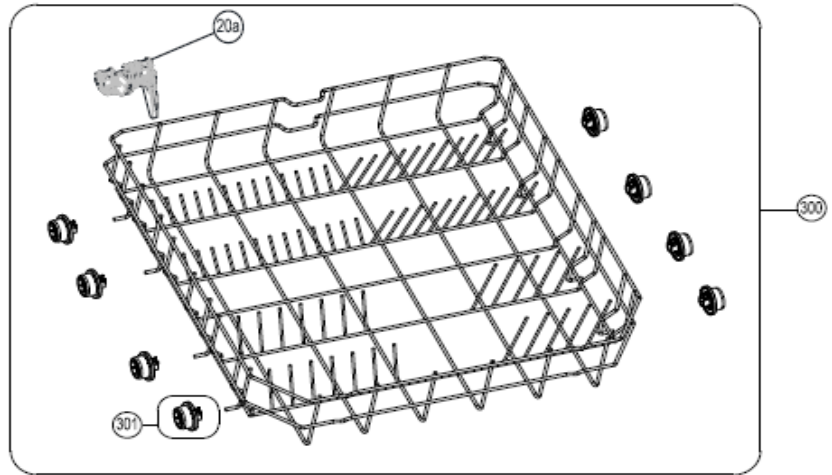

Inbouw Witgoed - Vaatwassers

Typenummer

IVW6008AXL/02

Revisie Datum

9-9-2021