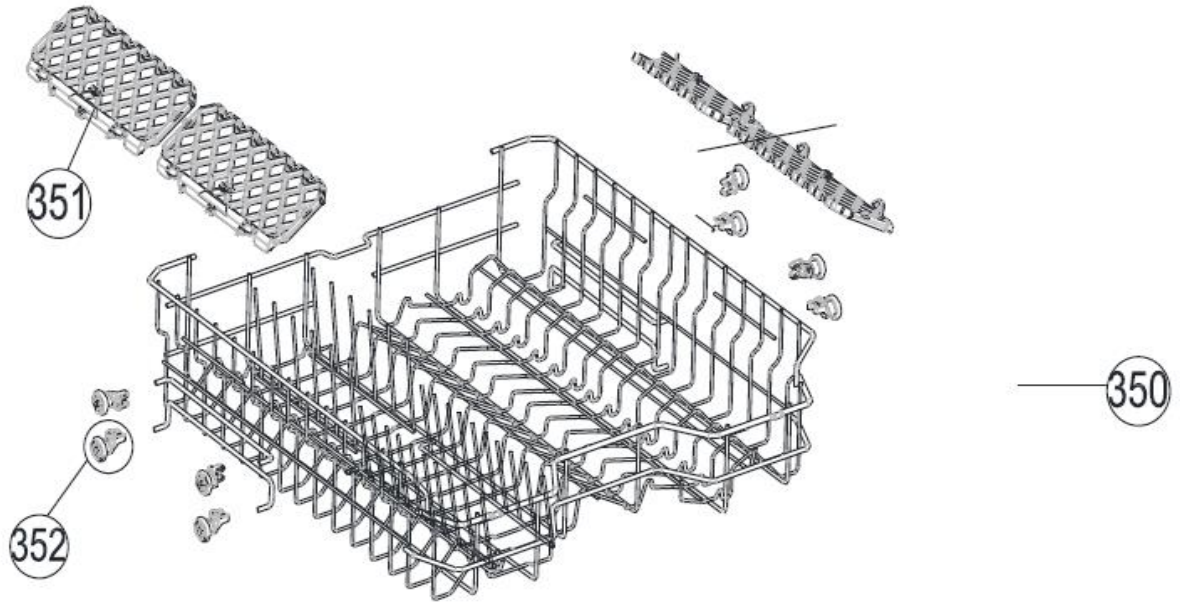

Revisie Datum

9-9-2021

Inbouw Witgoed - Vaatwassers

Typenummer

IVW6008AXL/02

400

Revisie Datum

9-9-2021

Typenummer	IVW6008AXL/02			
