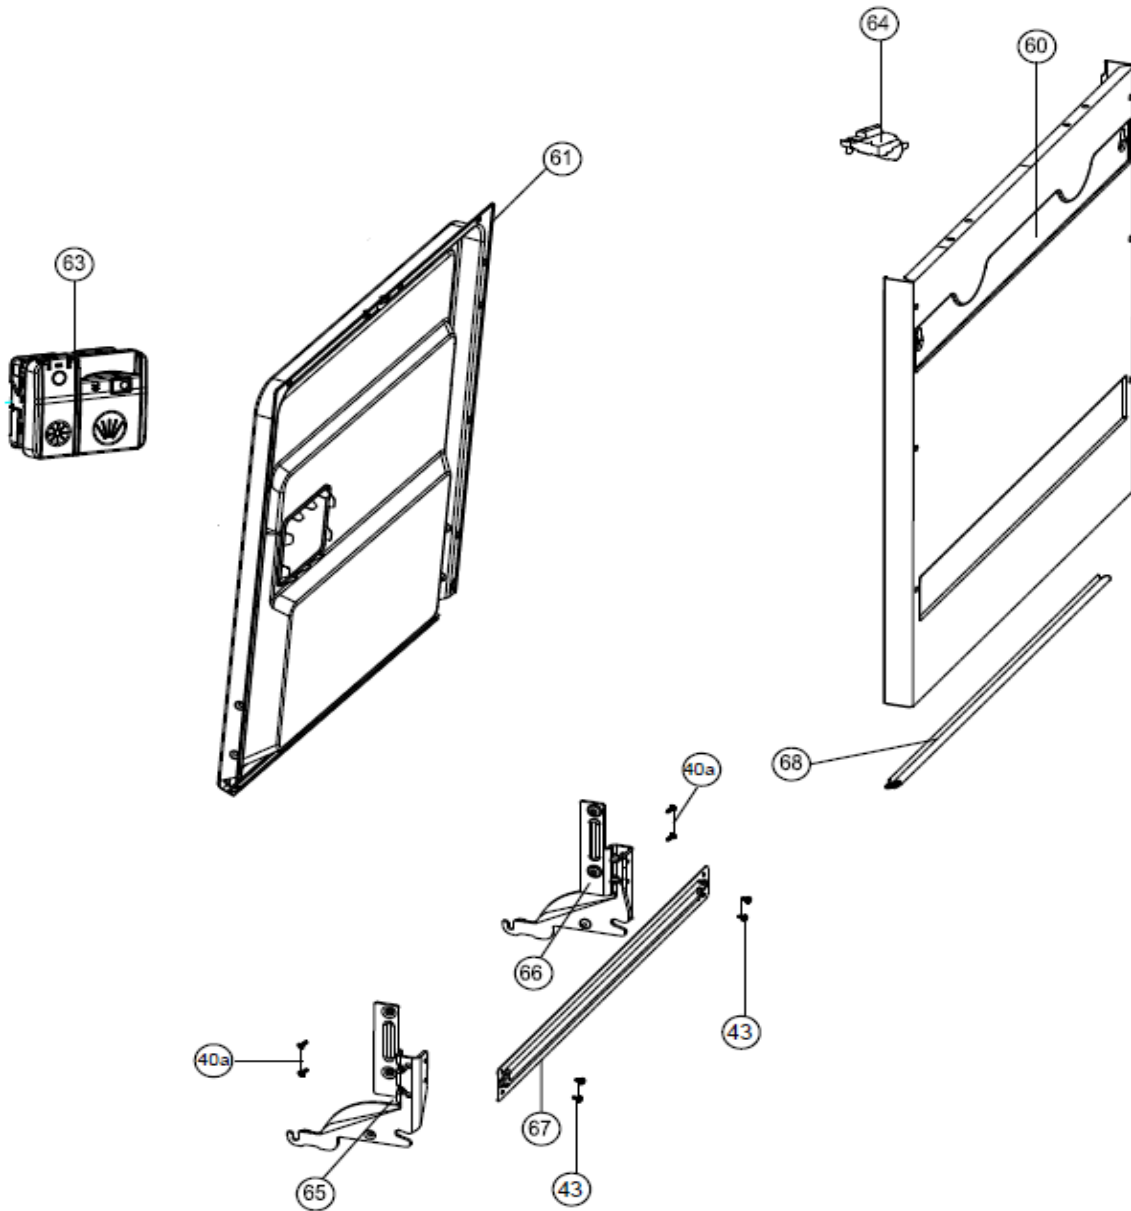

Inbouw Witgoed - Vaatwassers

Typenummer

IVW6008AXL/02