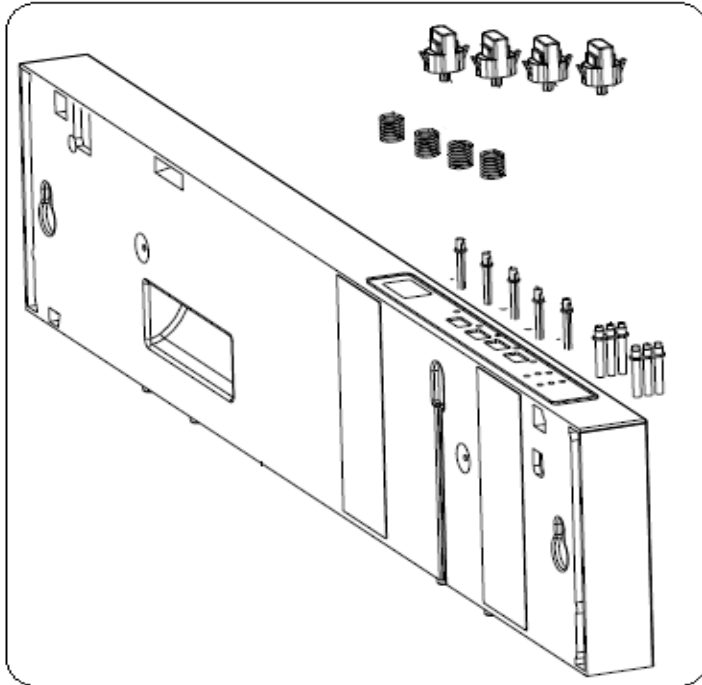

Inbouw Witgoed - Vaatwassers

Typenummer

IVW6008AXL/02

400