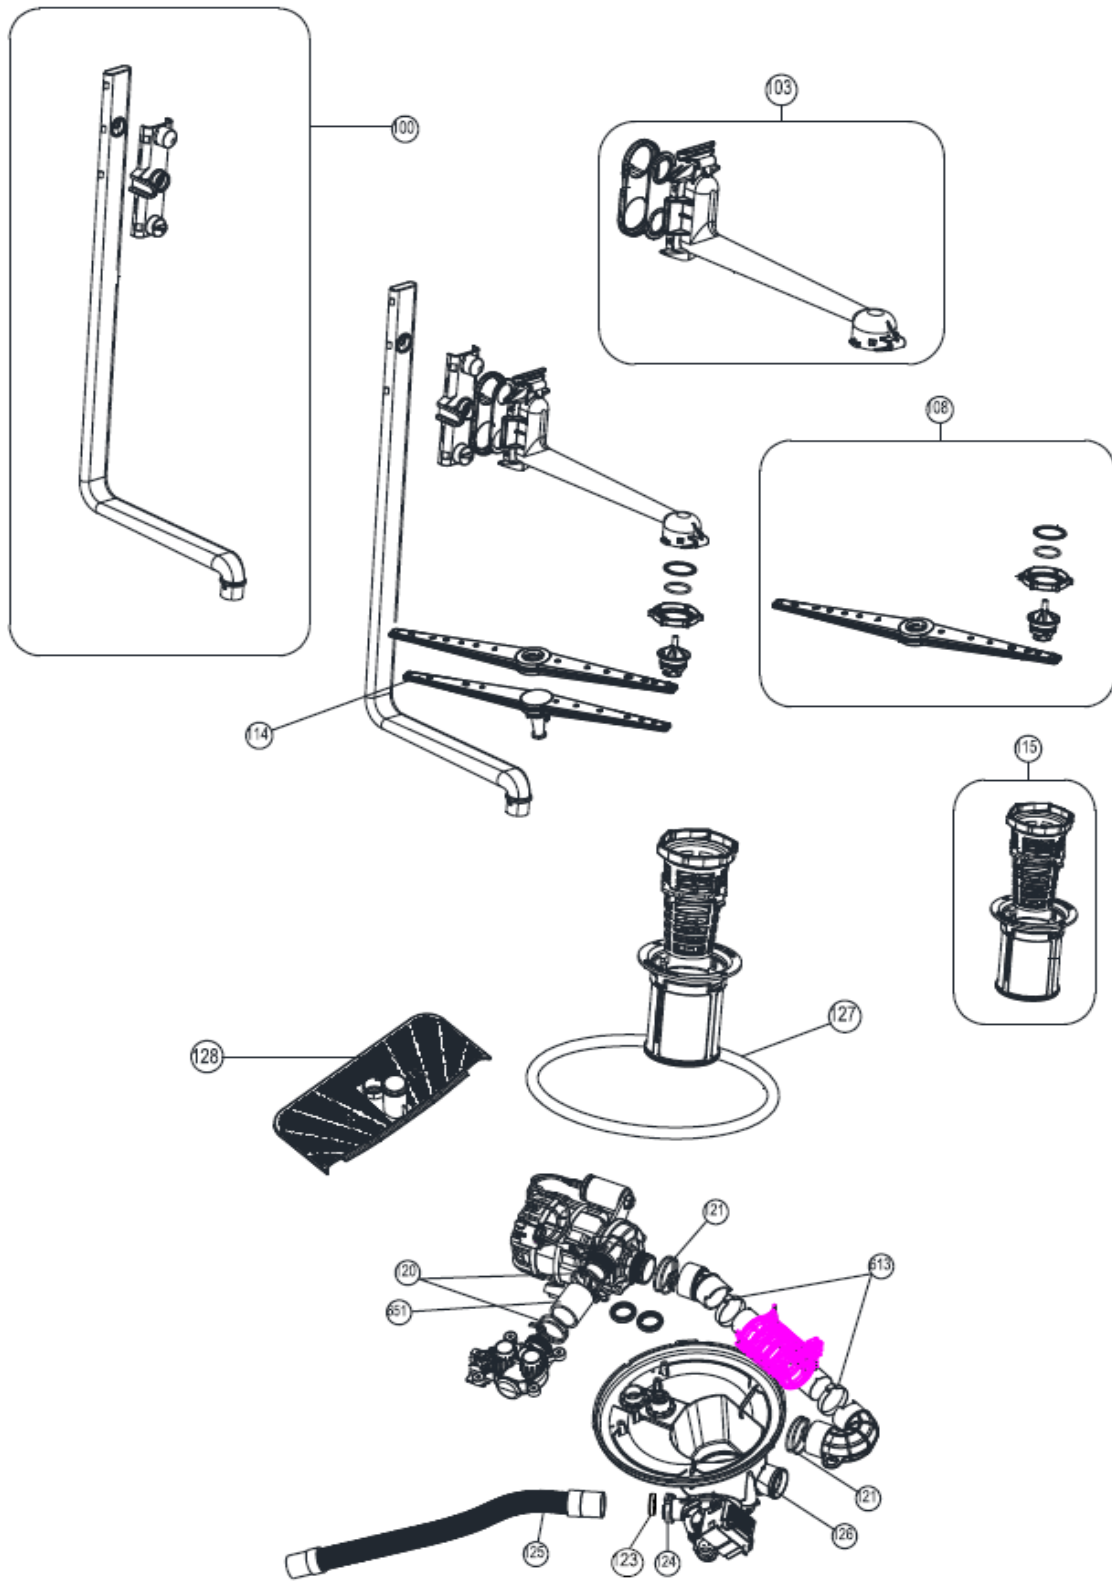

Inbouw Witgoed - Vaatwassers

Typenummer IVW6008AXL/02

Inbouw Witgoed - Vaatwassers

Typenummer

IVW6008AXL/02

Inbouw Witgoed - Vaatwassers

Typenummer IVW6008AXL/02

Revisie Datum