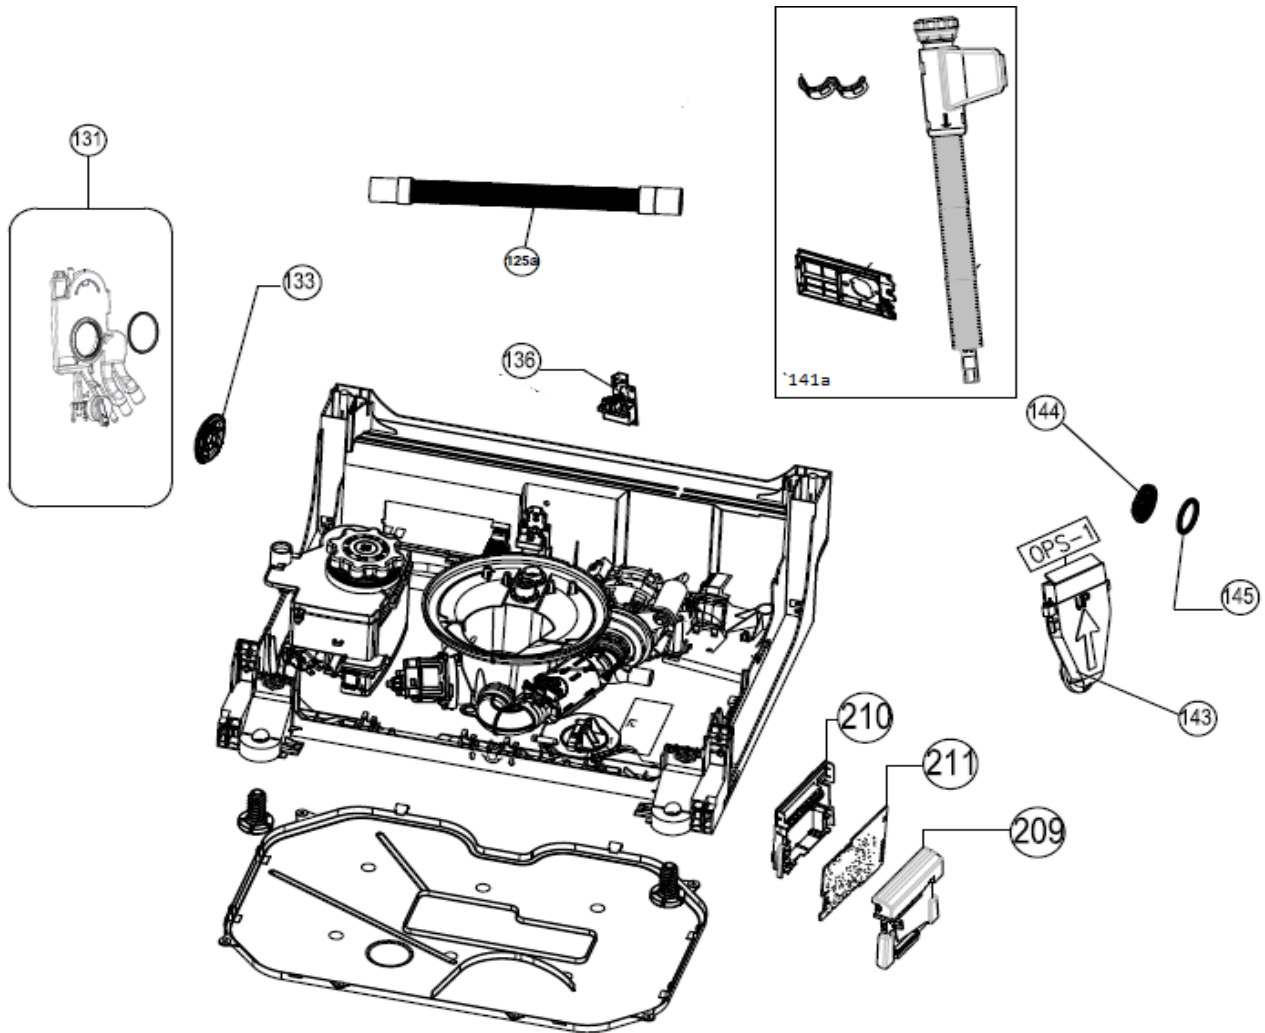

Inbouw Witgoed - Vaatwassers

Typenummer

IVW6008AXL

Revisie Datum

26-5-2020