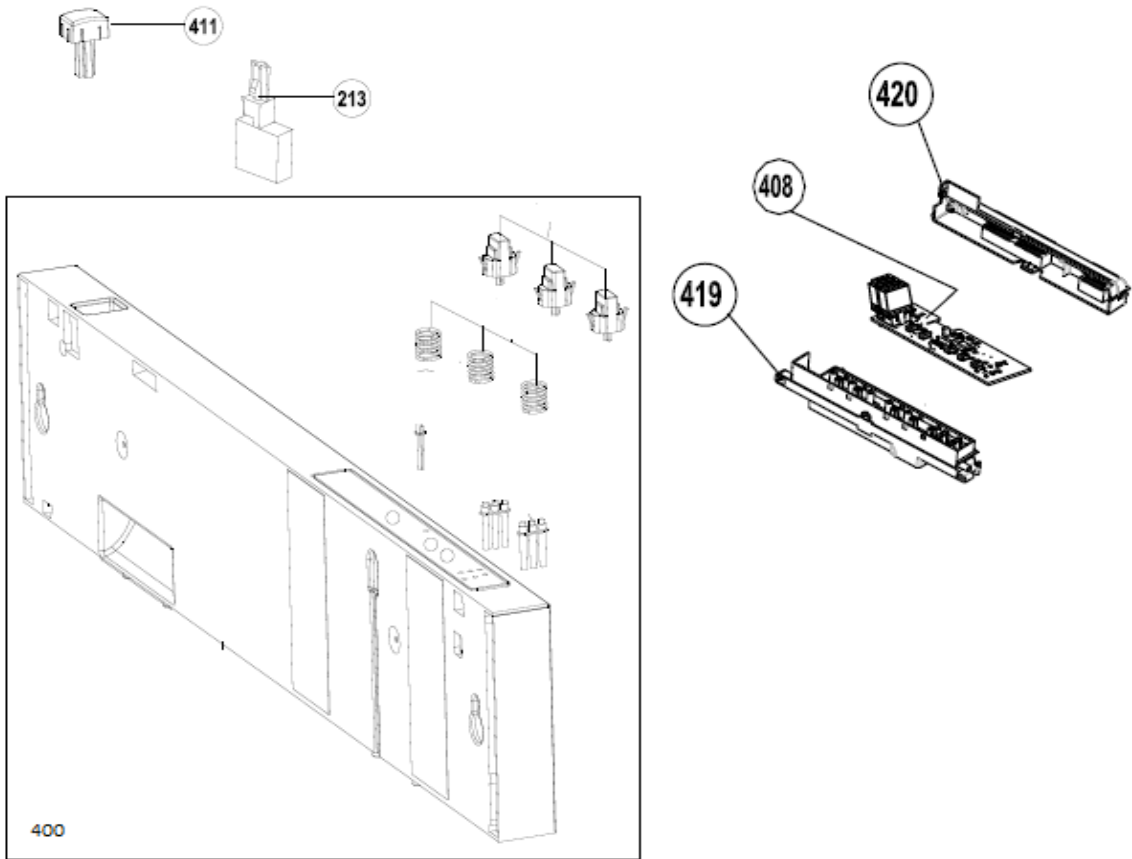

Inbouw Witgoed - Vaatwassers

Typenummer

IVW6008AXL

Revisie Datum

26-5-2020