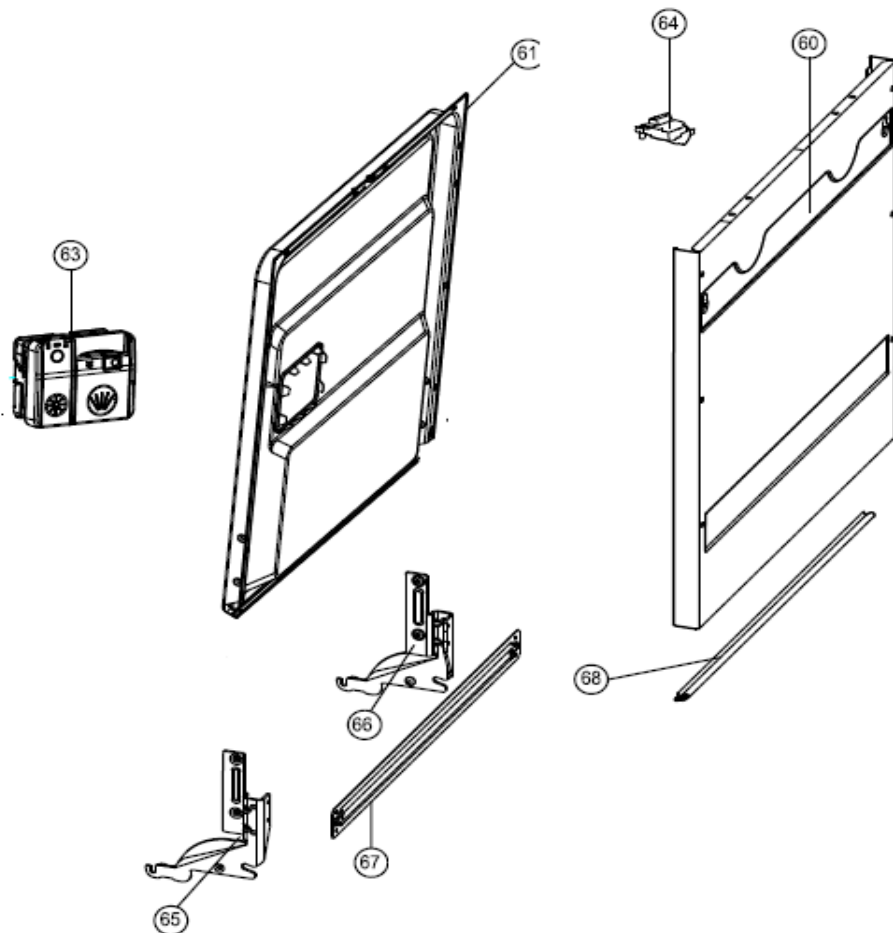

INVENTUM

maakt 't moment

Inbouw Witgoed - Vaatwassers

Typenummer

IVW6008AXL