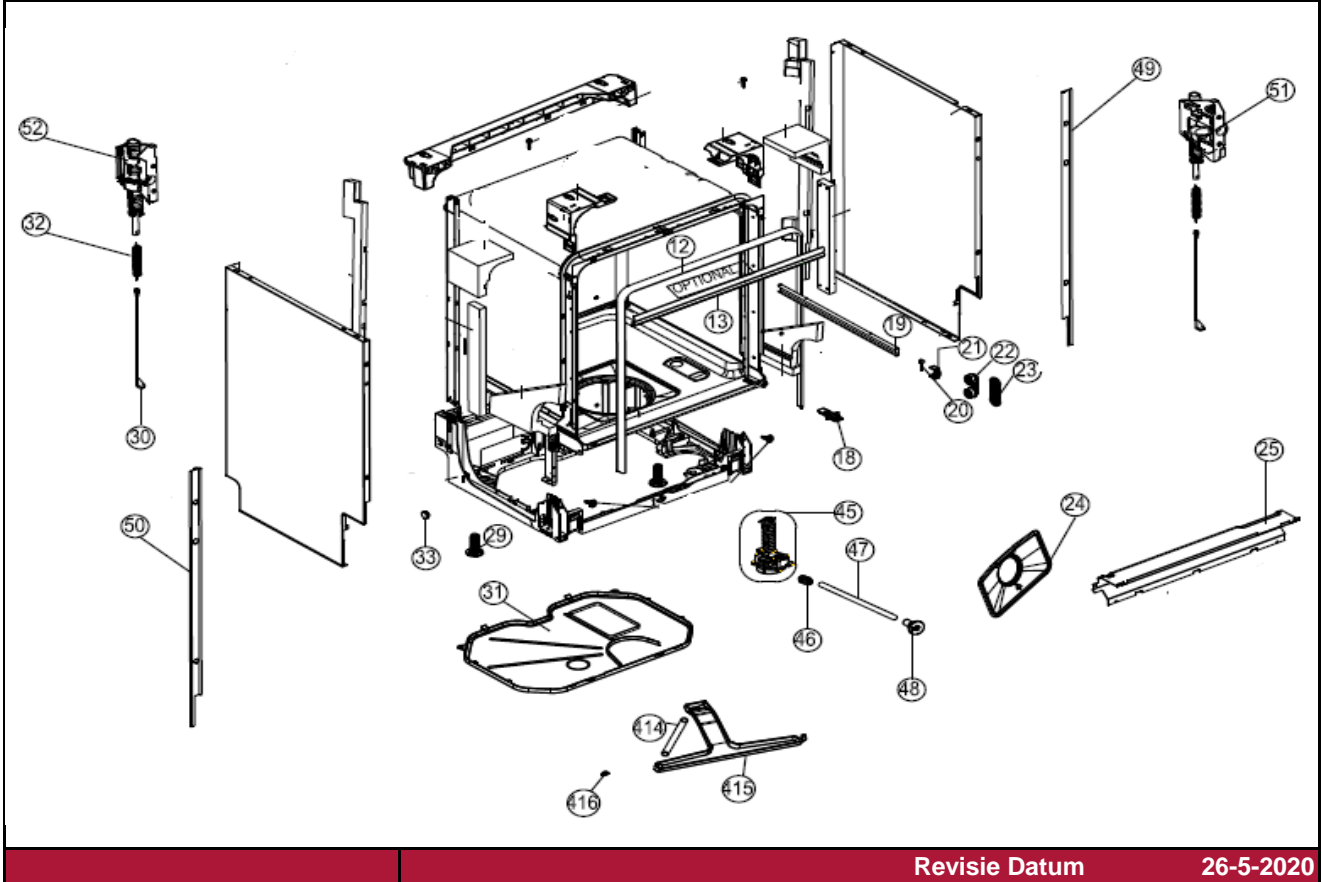

INVENTUM

maakt 't moment

Inbouw Witgoed - Vaatwassers

Typenummer

IVW6008AXL