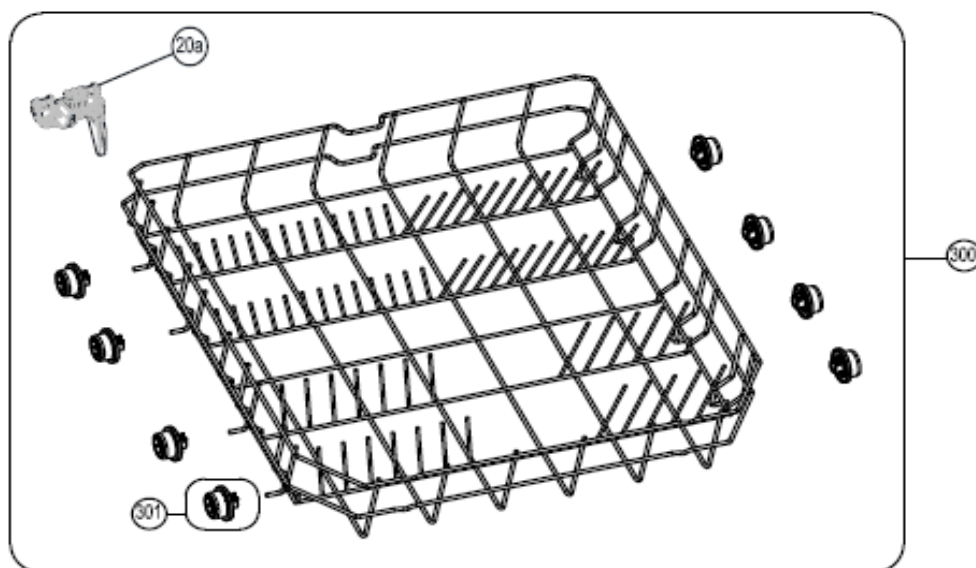

## Inbouw Witgoed - Vaatwassers

Typenummer

IVW6008AXL

Revisie Datum

26-5-2020

**INVENTUM**

*maakt 't moment*