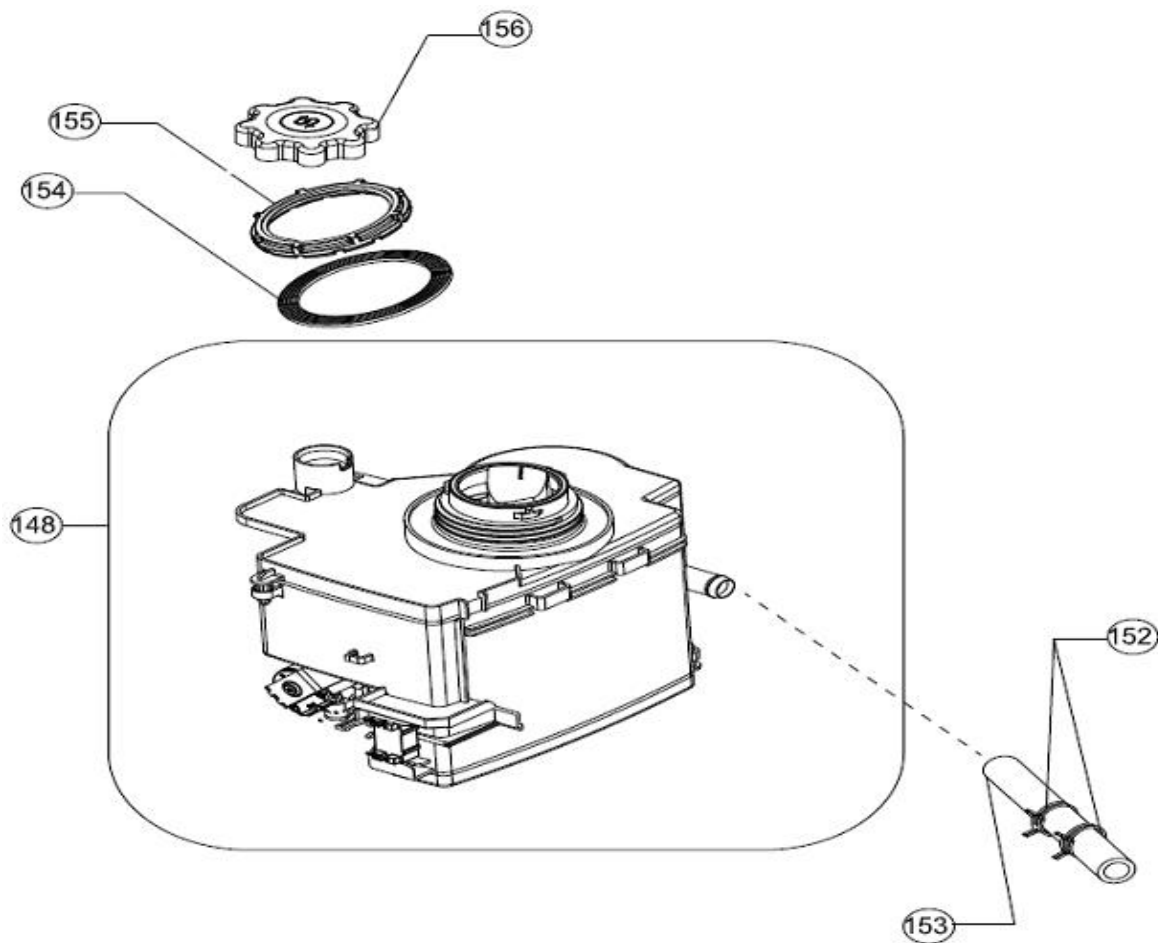

Inbouw Witgoed - Vaatwassers

Typenummer

IVW6008AXL

Revisie Datum

26-5-2020