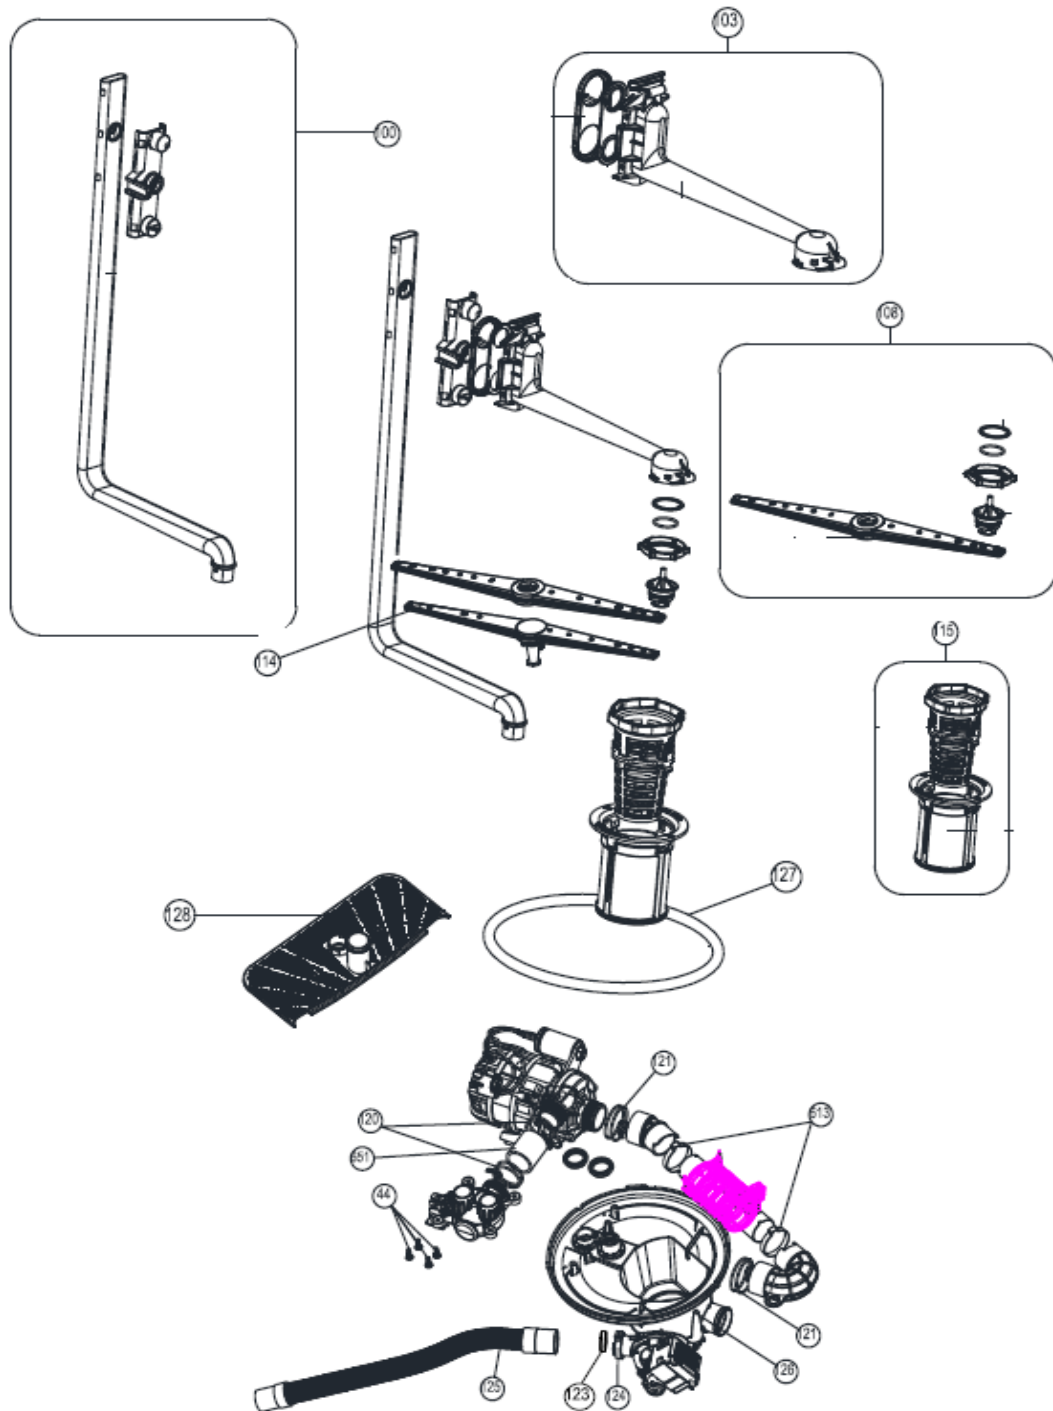

INVENTUM

maakt 't moment

Inbouw Witgoed - Vaatwassers

Typenummer

IVW6008AXL