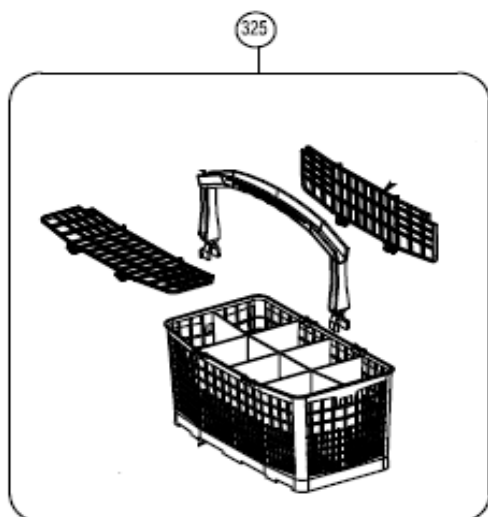

## Inbouw Witgoed - Vaatwassers

Typenummer

IVW6008AXL

Revisie Datum

26-5-2020

**INVENTUM**

*maakt 't moment*