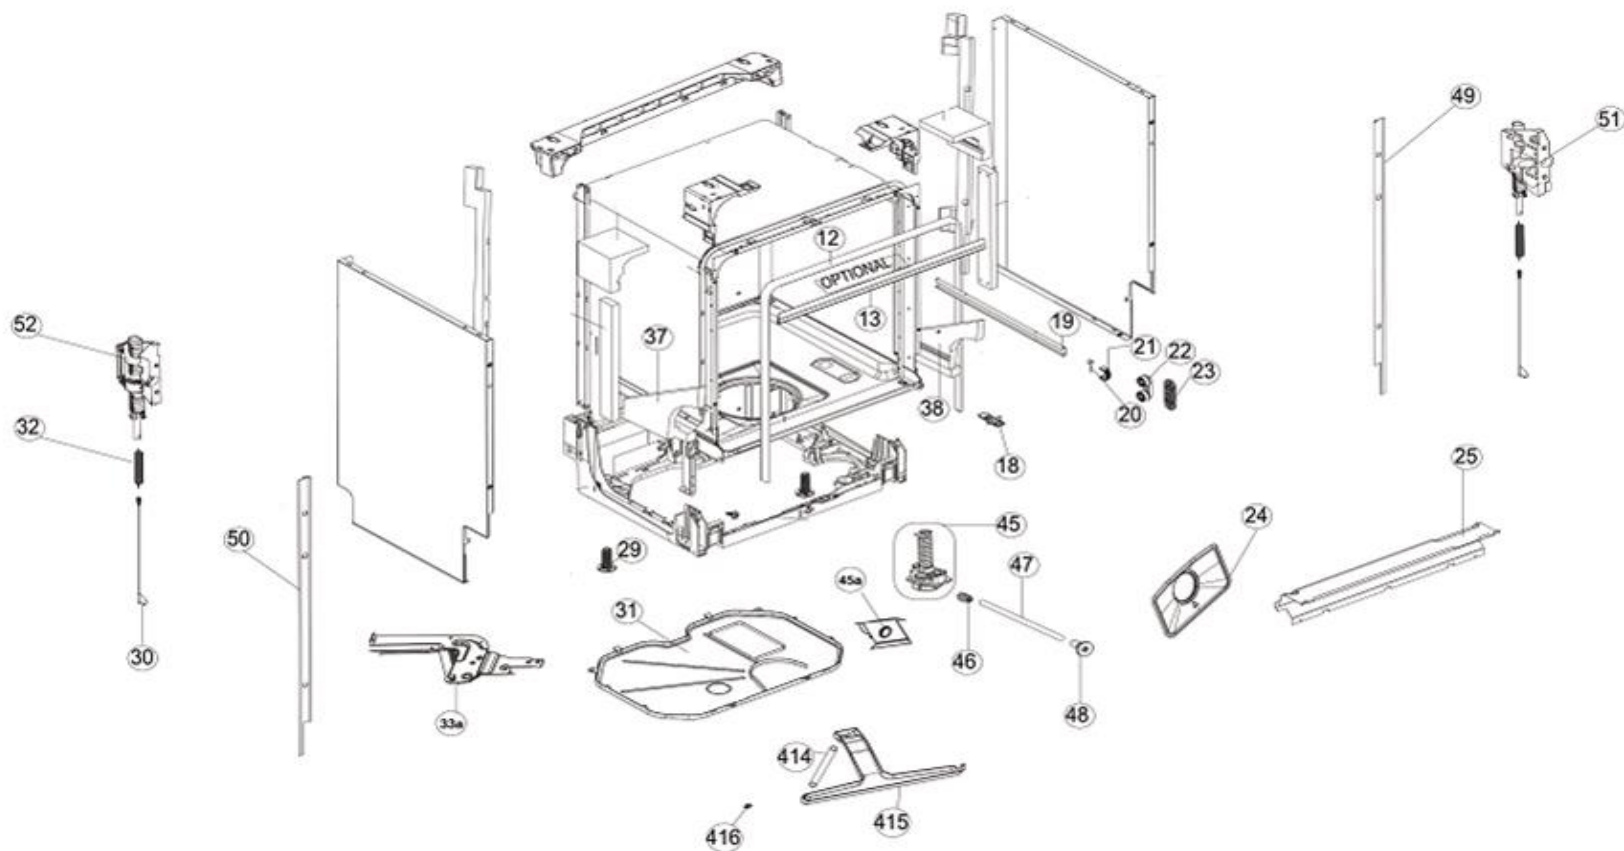

Inbouw Witgoed - Vaatwassers

Typenummer

IVW6008A/05

Revisie Datum

19-4-2022