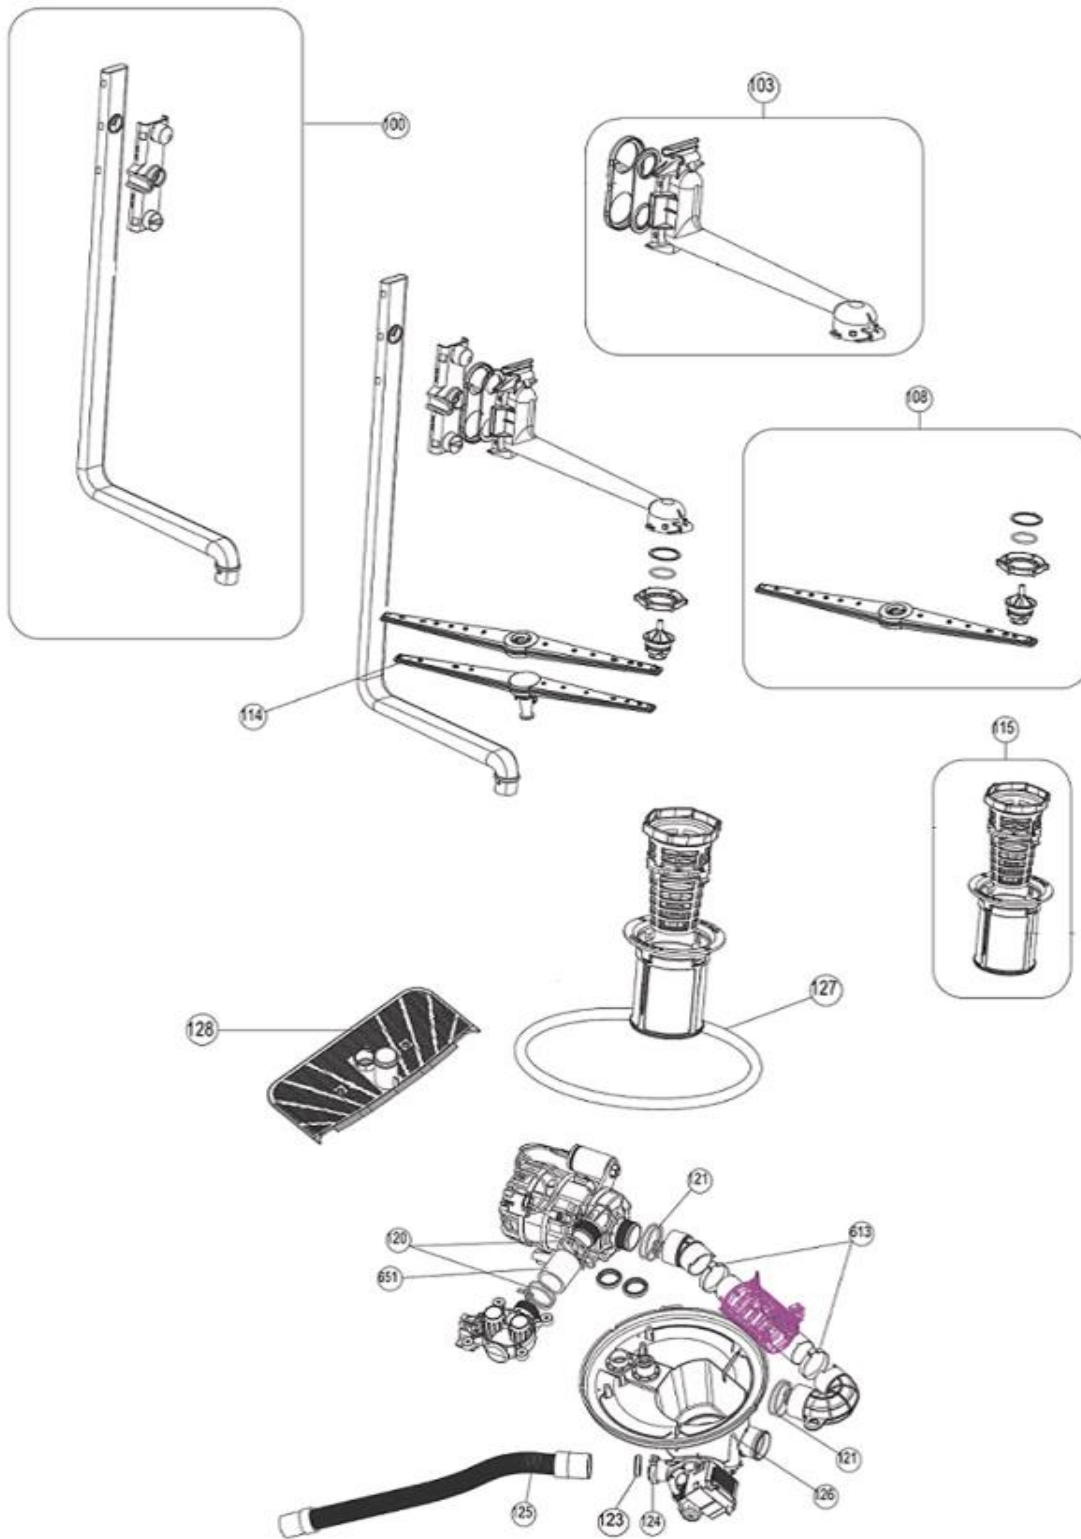

Inbouw Witgoed - Vaatwassers

Typenummer

IVW6008A/05