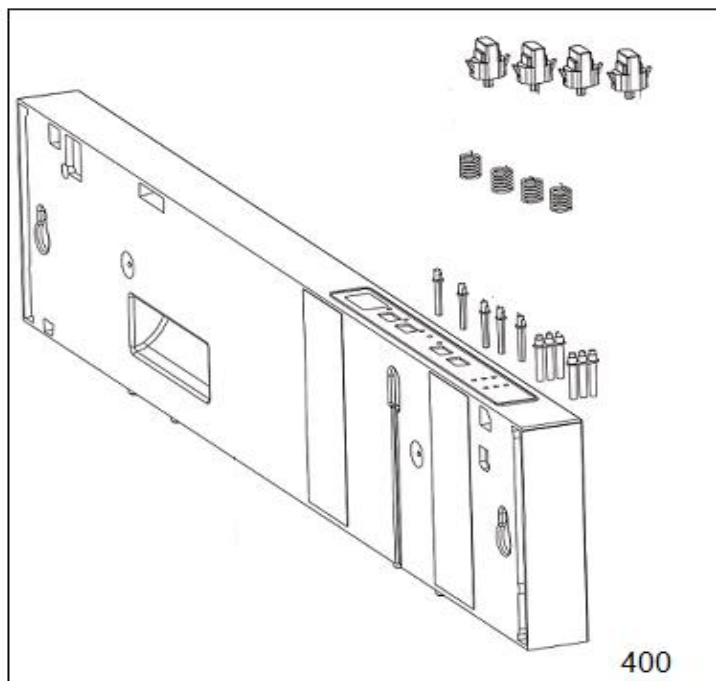

Inbouw Witgoed - Vaatwassers

Typenummer

IVW6008A/05

Revisie Datum

19-4-2022