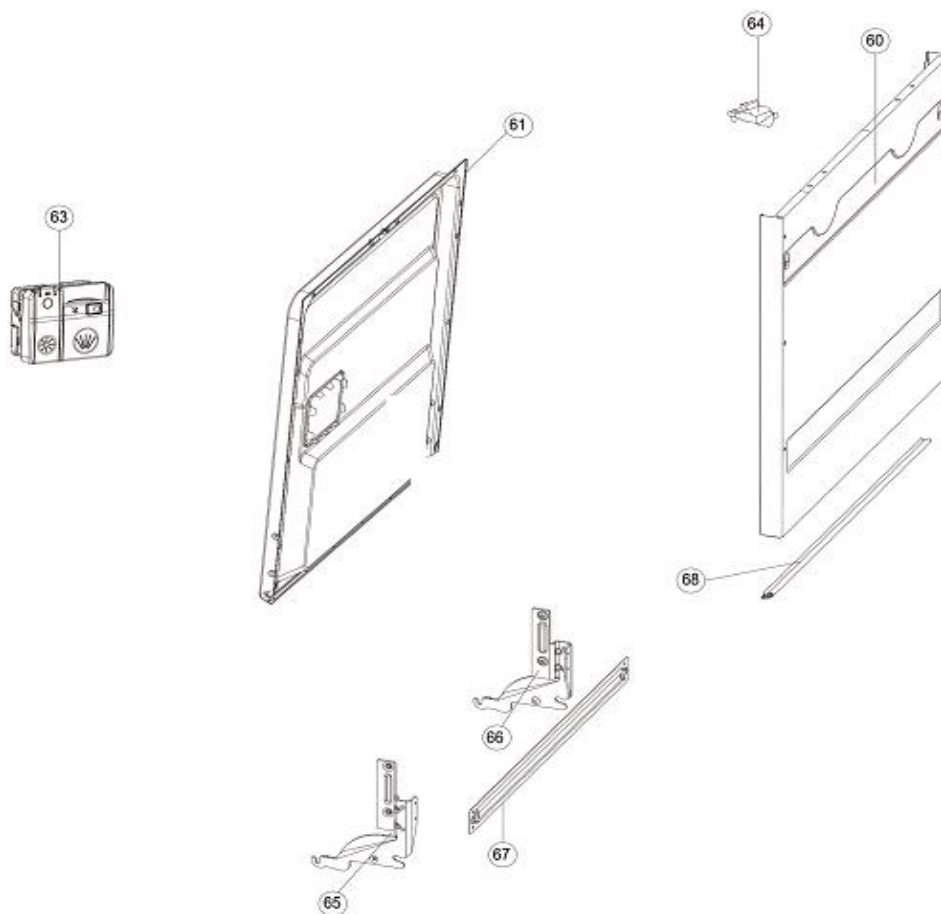

Inbouw Witgoed - Vaatwassers

Typenummer

IVW6008A/05

Revisie Datum

19-4-2022