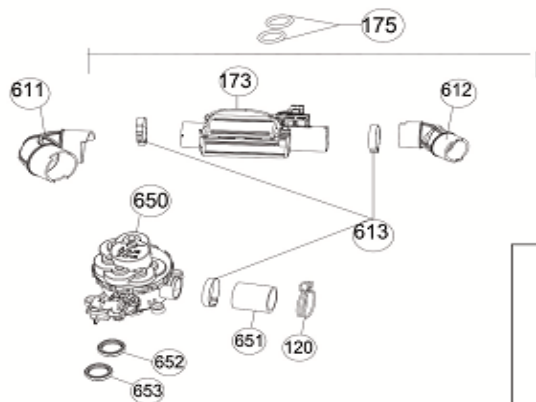

Inbouw Witgoed - Vaatwassers

Typenummer

IVW6008A/05

511

512

170

171

172