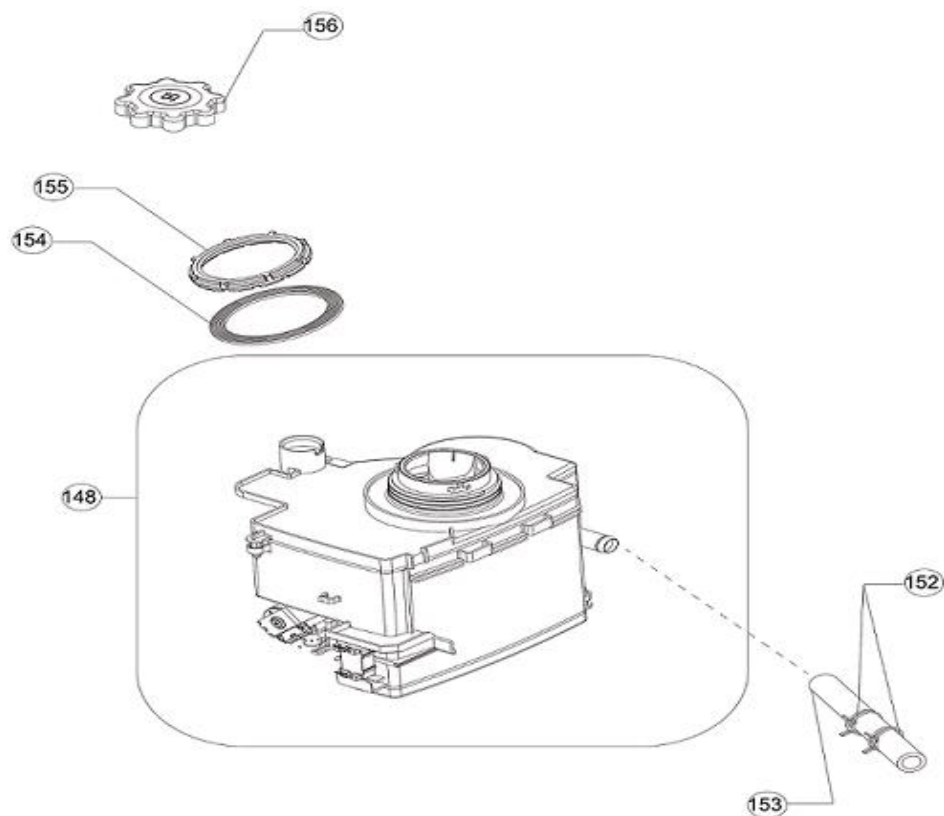

Inbouw Witgoed - Vaatwassers

Typenummer

IVW6008A/05

Revisie Datum

19-4-2022