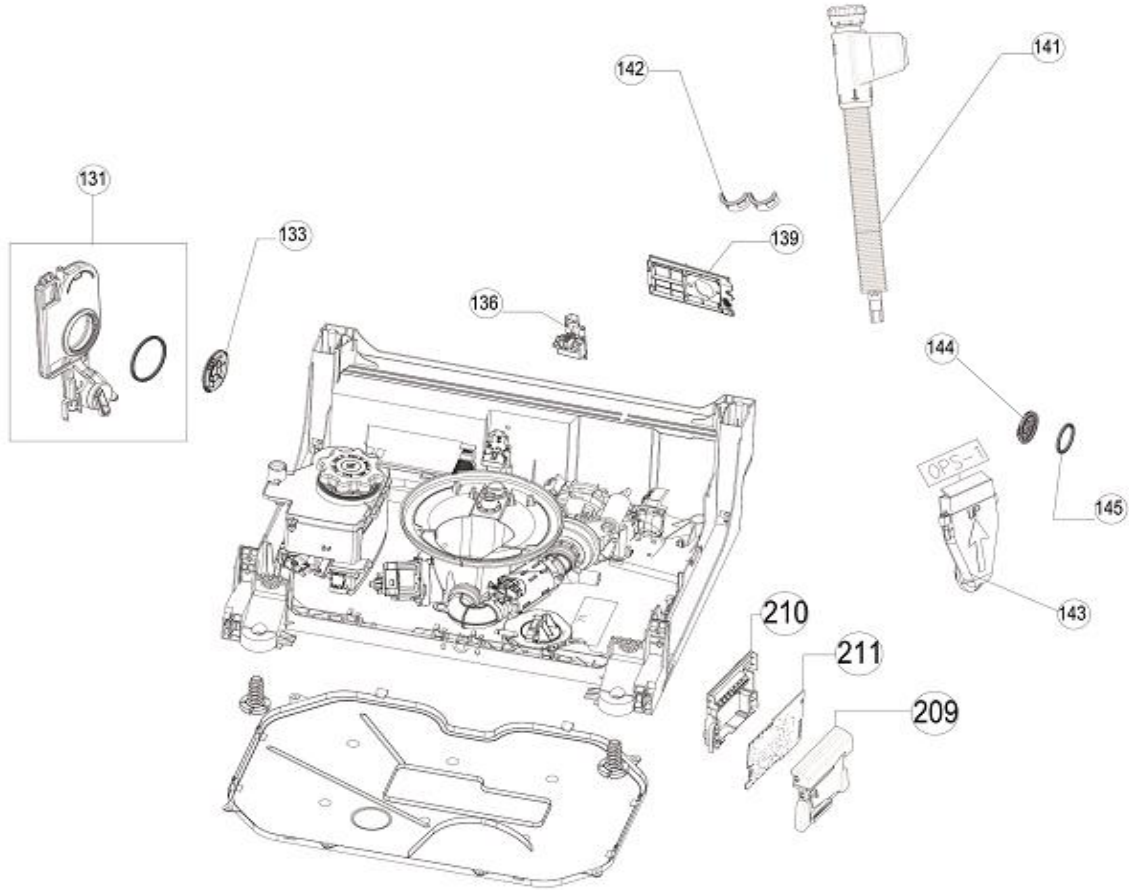

Inbouw Witgoed - Vaatwassers

Typenummer

IVW6008A/05

Revisie Datum

19-4-2022