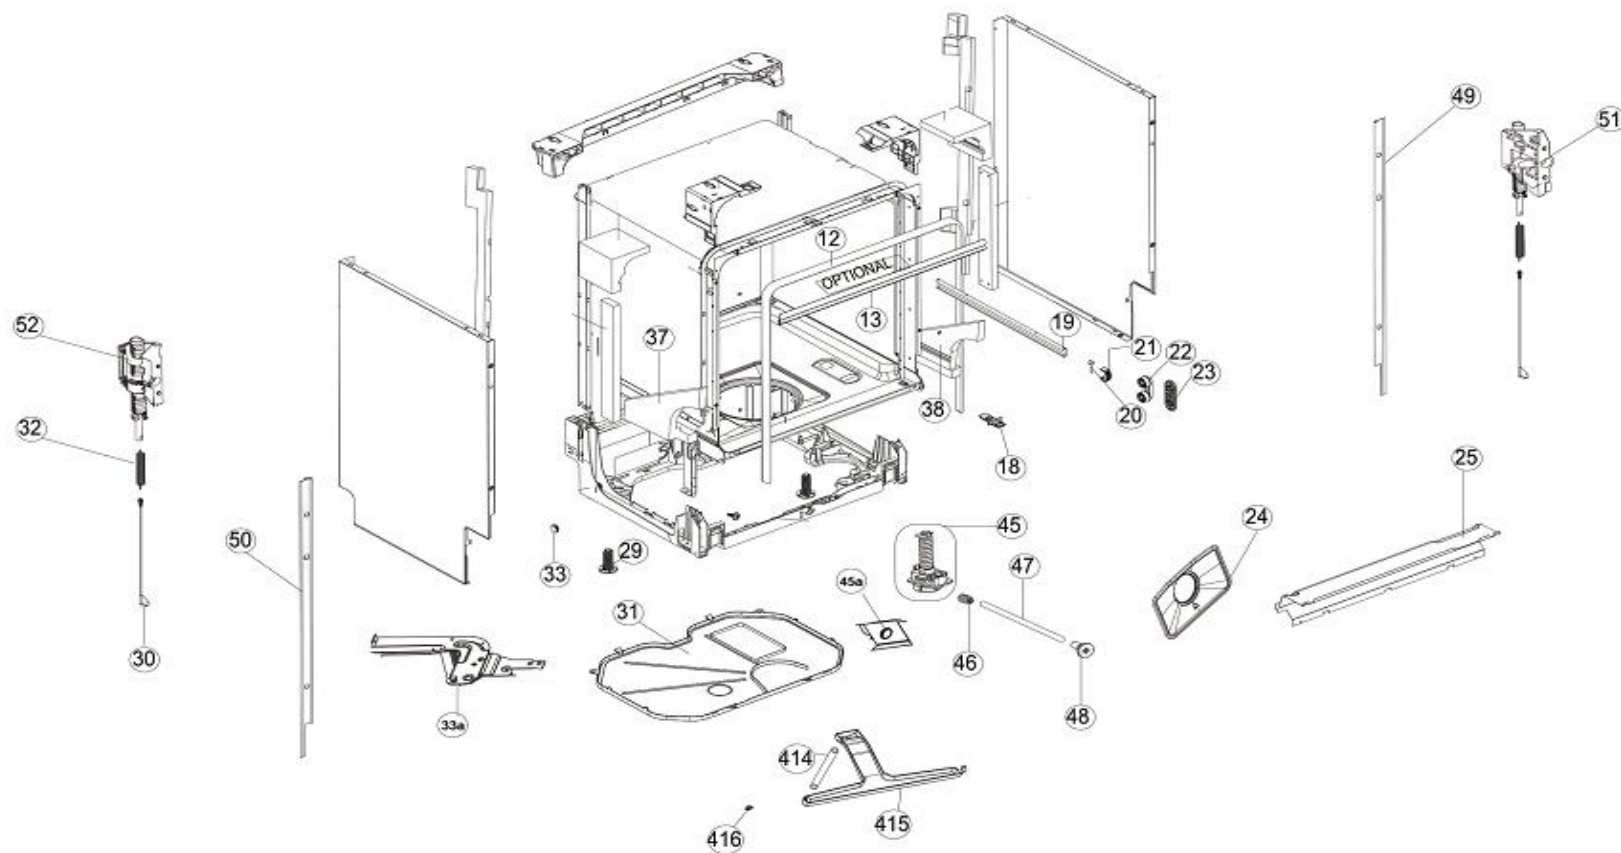

Inbouw Witgoed - Vaatwassers

Typenummer

IVW6008A/04

Revisie Datum

19-5-2021

Inbouw Witgoed - Vaatwassers

Typenummer

IVW6008A/04