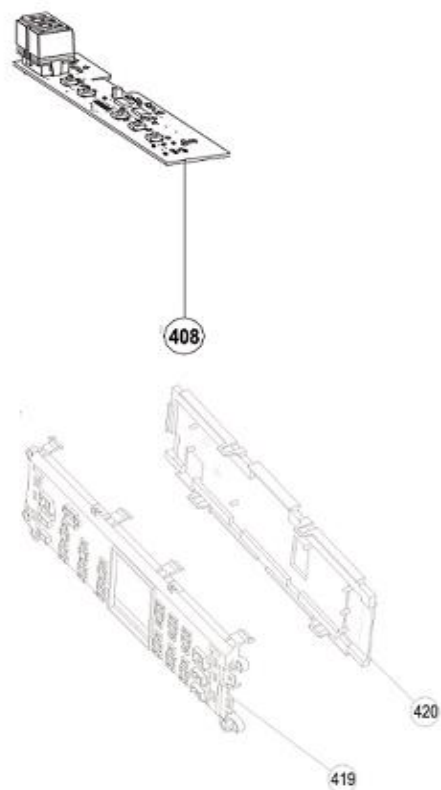

Typenummer

IVW6008A/04

Revisie Datum

19-5-2021

Inbouw Witgoed - Vaatwassers

Typenummer

IVW6008A/04

Revisie Datum