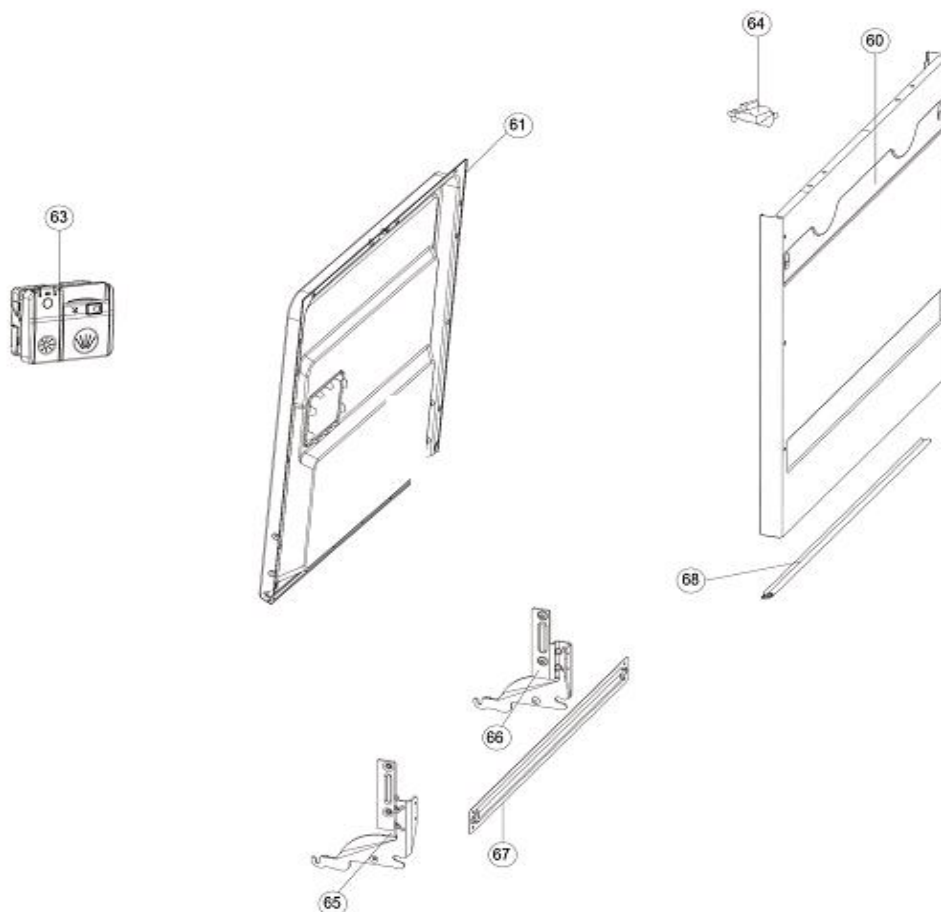

INVENTUM

maakt 't moment

Inbouw Witgoed - Vaatwassers

Typenummer

IVW6008A/04

Revisie Datum

19-5-2021