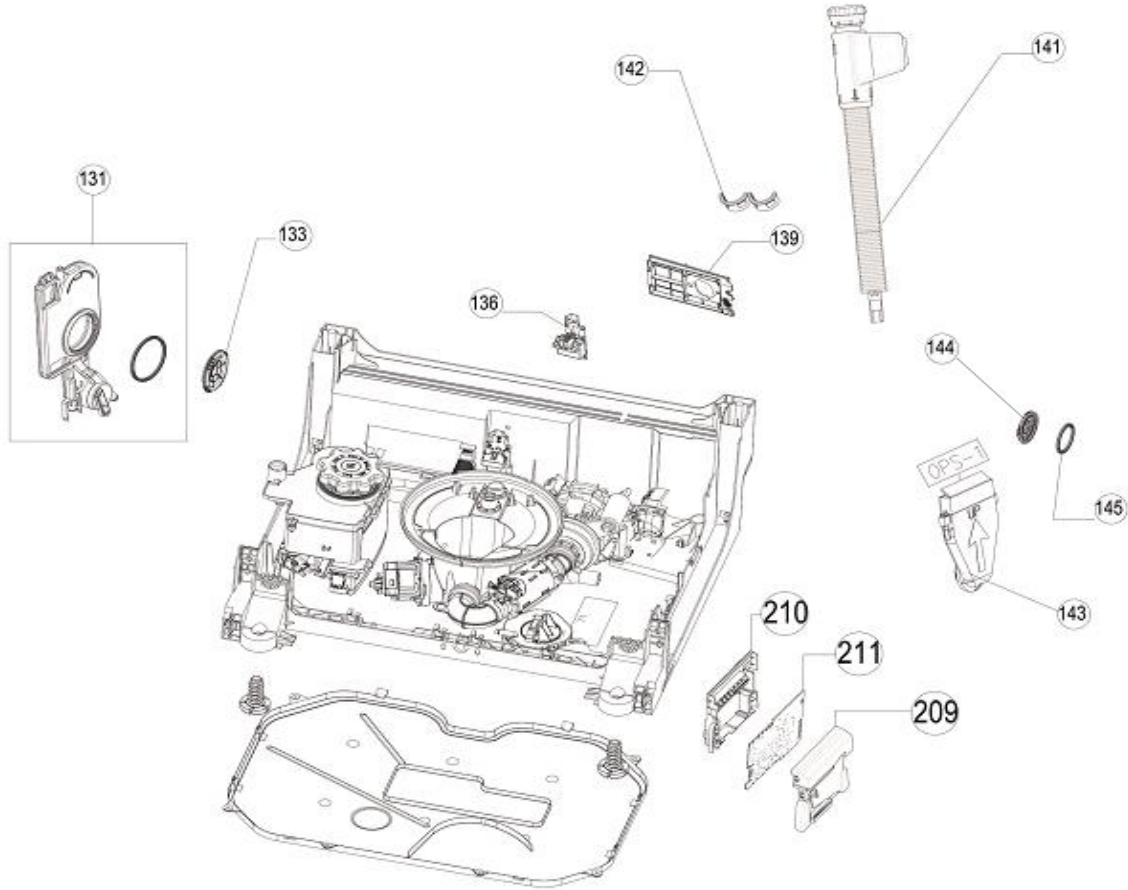

IVW6008A/04

Inbouw Witgoed - Vaatwassers

Typenummer

IVW6008A/04

Revisie Datum

19-5-2021

INVENTUM

maakt 't moment