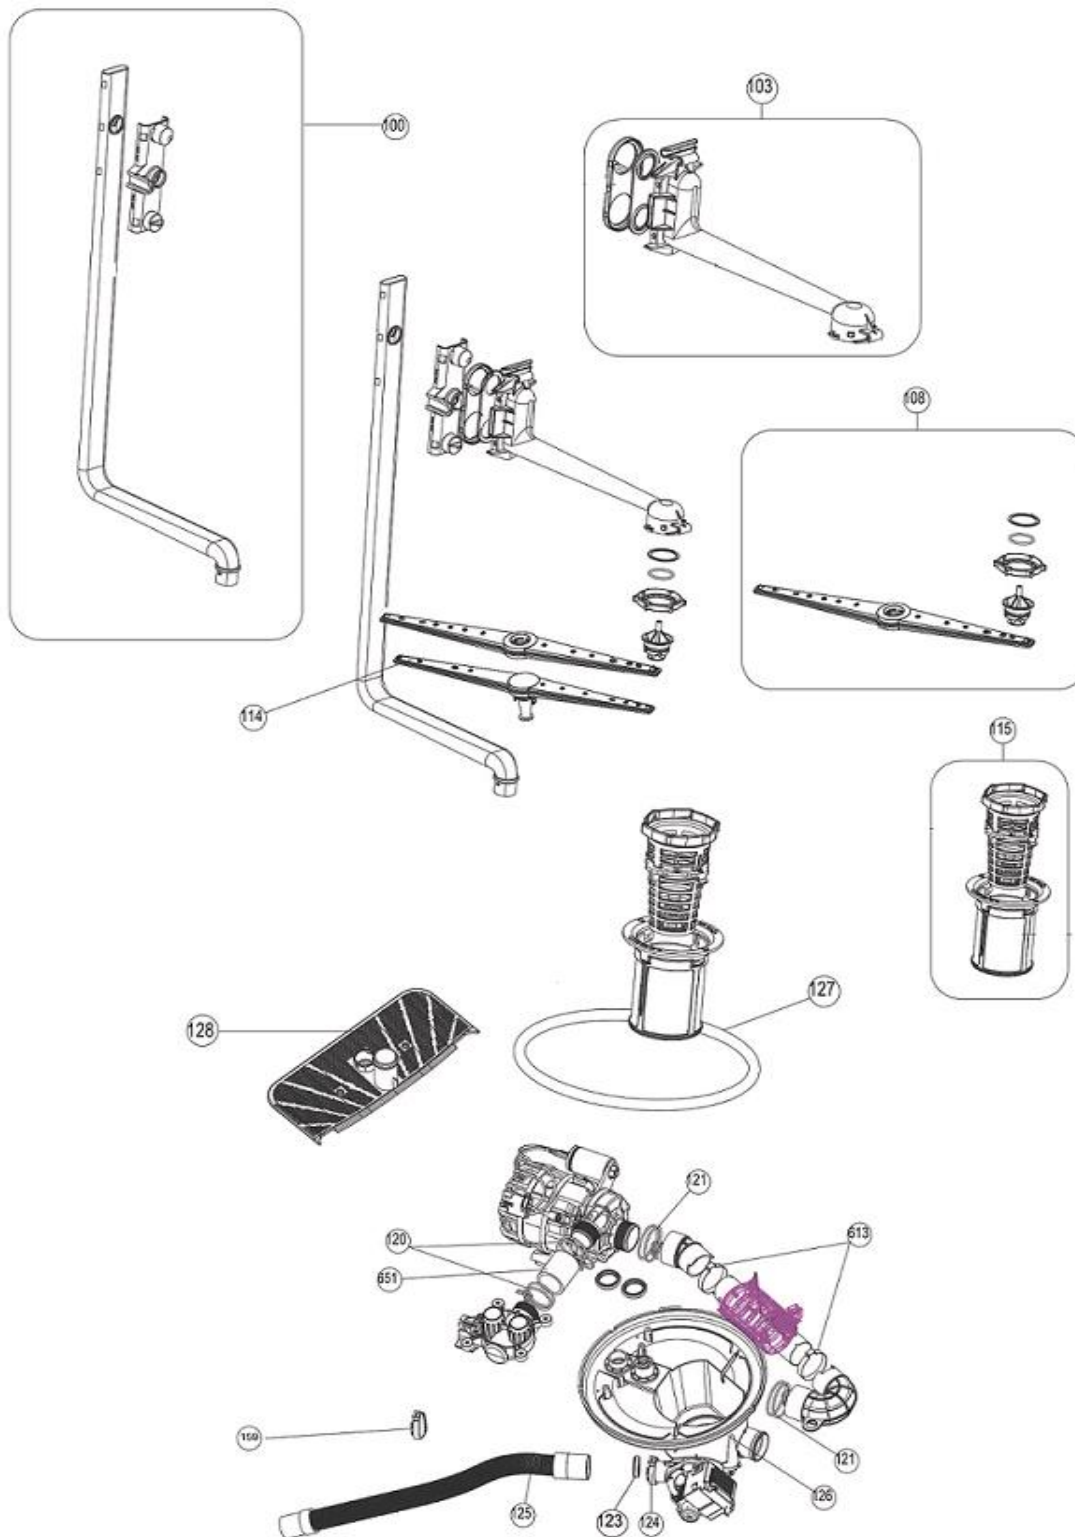

IVW6008A/04

Inbouw Witgoed - Vaatwassers

Typenummer

IVW6008A/04

Revisie Datum

19-5-2021

INVENTUM

maakt 't moment