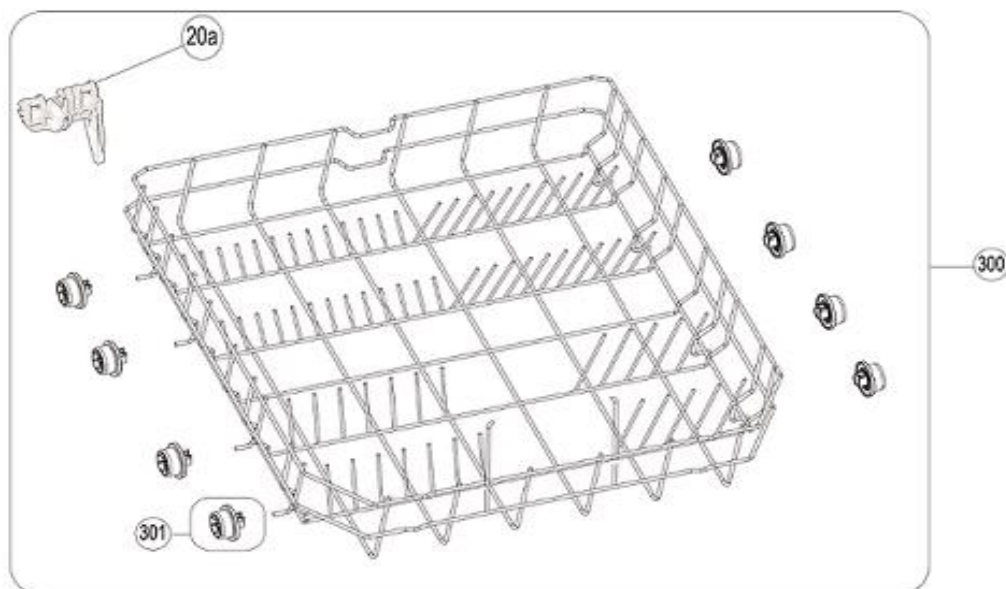

INVENTUM

maakt 't moment

Inbouw Witgoed - Vaatwassers

Typenummer

IVW6008A/04

Revisie Datum

19-5-2021

Inbouw Witgoed - Vaatwassers