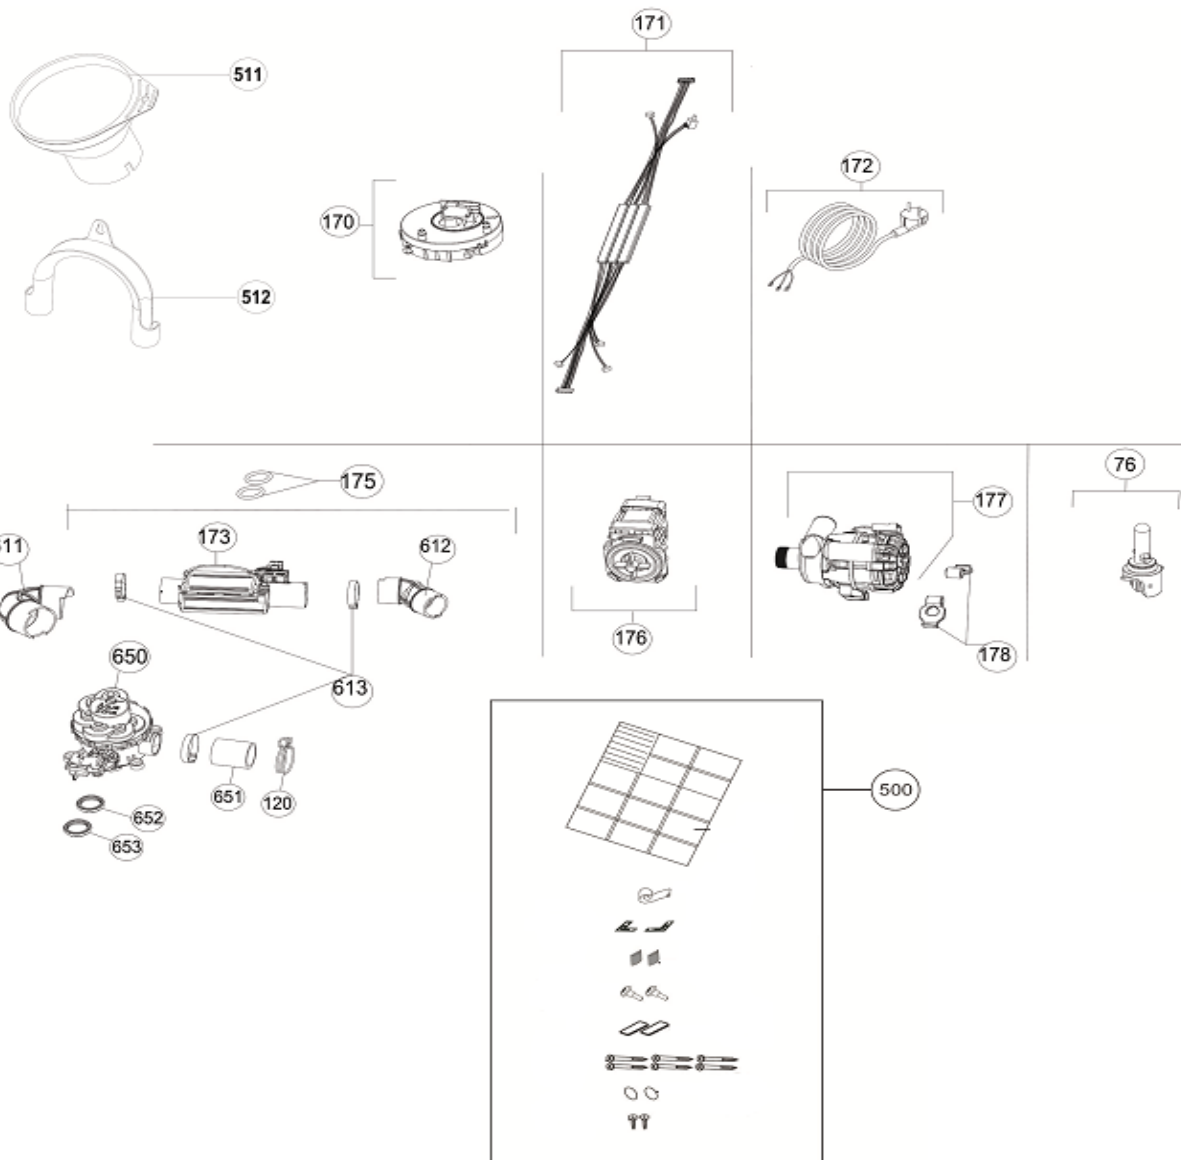

Inbouw Witgoed - Vaatwassers

Typenummer

IVW6008A/04

Revisie Datum

19-5-2021