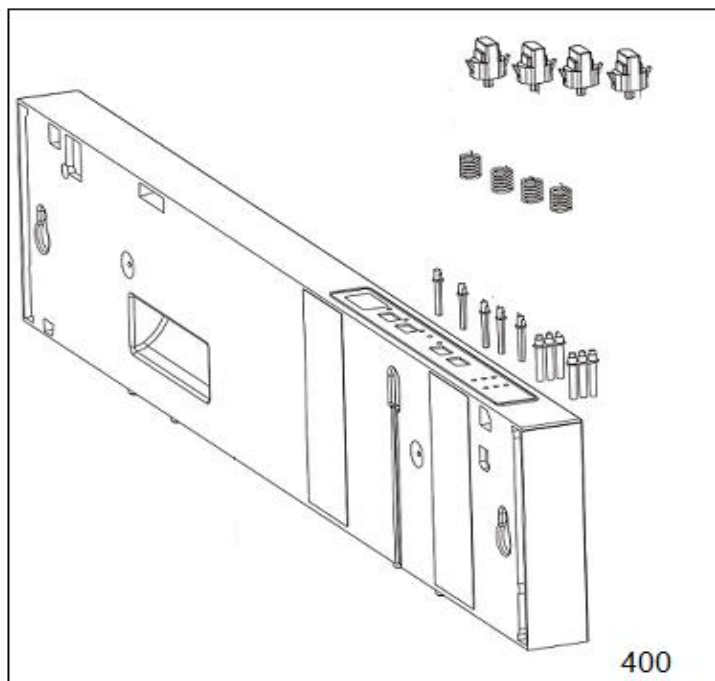

Inbouw Witgoed - Vaatwassers

Typenummer

IVW6008A/04

Revisie Datum

19-5-2021