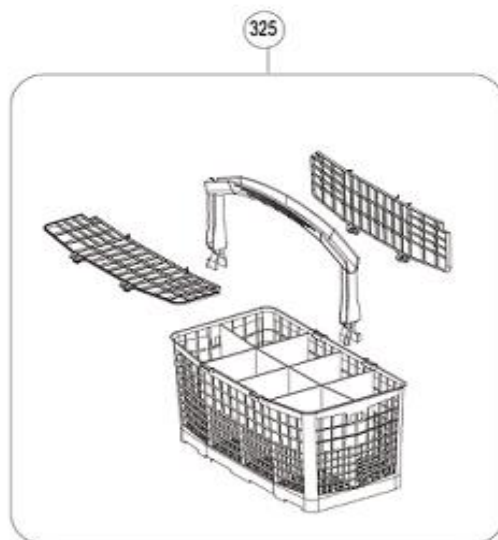

INVENTUM

maakt 't moment

Inbouw Witgoed - Vaatwassers

Typenummer

IVW6008A/04

Revisie Datum

19-5-2021

Inbouw Witgoed - Vaatwassers