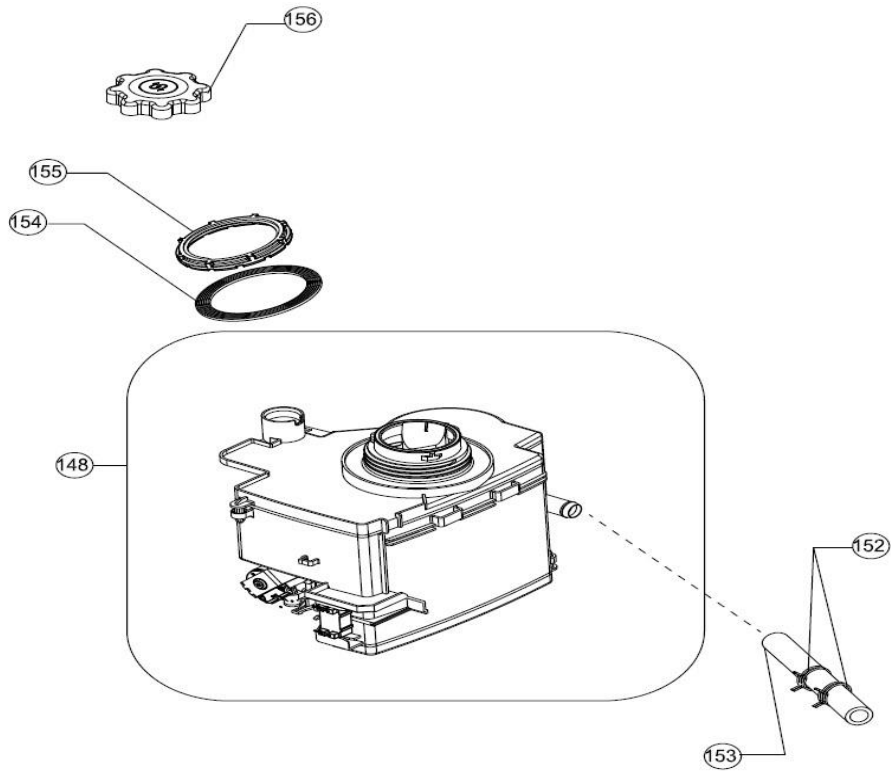

Inbouw witgoed - Vaatwassers

Typenummer IVW6008A/02

Inbouw witgoed - Vaatwassers

Typenummer IVW6008A/02

Revisie datum

4-12-2019

Inbouw witgoed - Vaatwassers

Typenummer IVW6008A/02

Inbouw witgoed - Vaatwassers

Typenummer IVW6008A/02

Revisie datum

4-12-2019

Inbouw witgoed - Vaatwassers

Typenummer IVW6008A/02

Revisie datum

4-12-2019