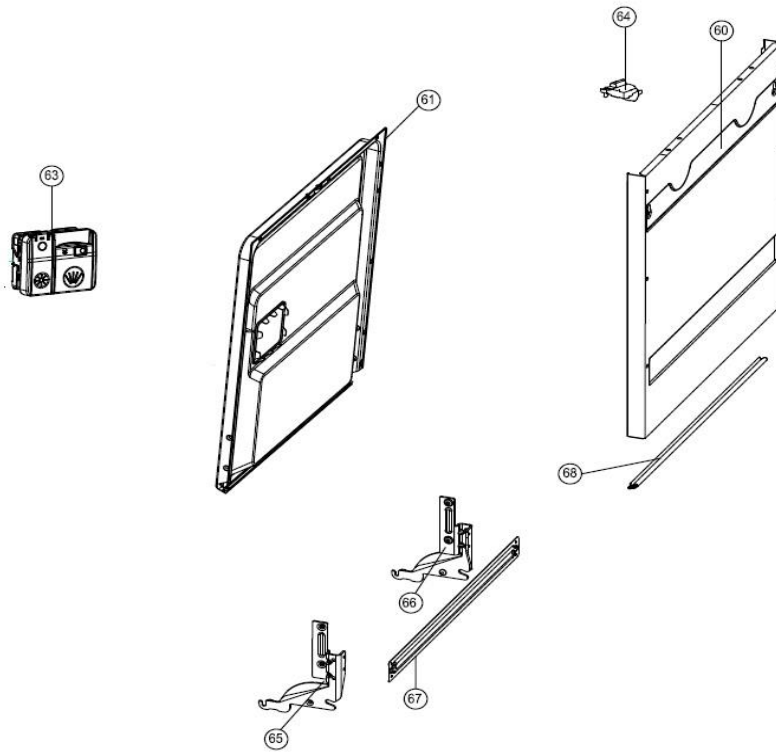

Inbouw witgoed - Vaatwassers

Typenummer IVW6008A/02

Revisie datum

4-12-2019

Inbouw witgoed - Vaatwassers

Typenummer IVW6008A/02

Revisie datum

4-12-2019