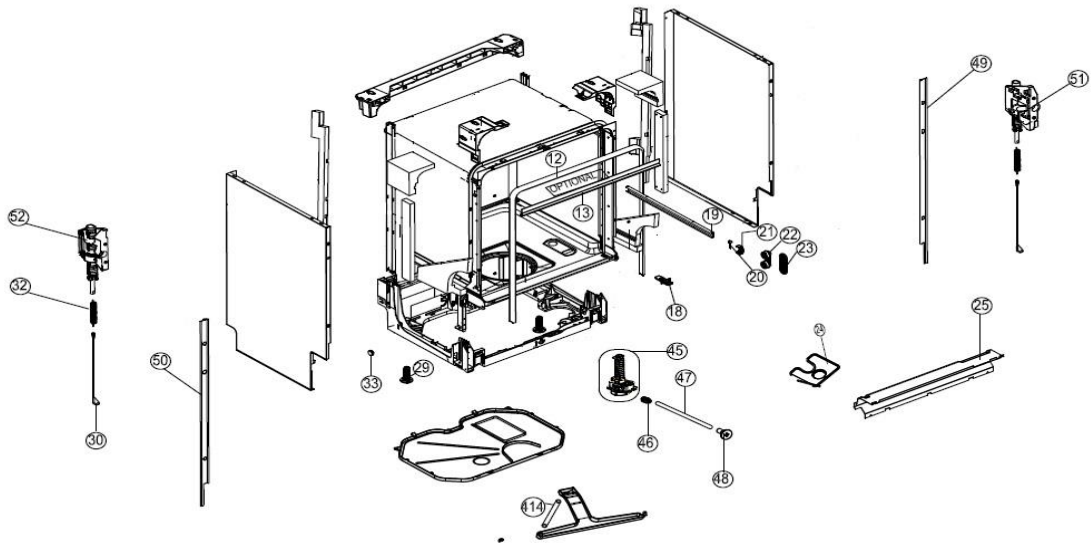

Inbouw witgoed - Vaatwassers

Typenummer IVW6008A/02

Revisie datum

4-12-2019

Inbouw witgoed - Vaatwassers

Typenummer IVW6008A/02