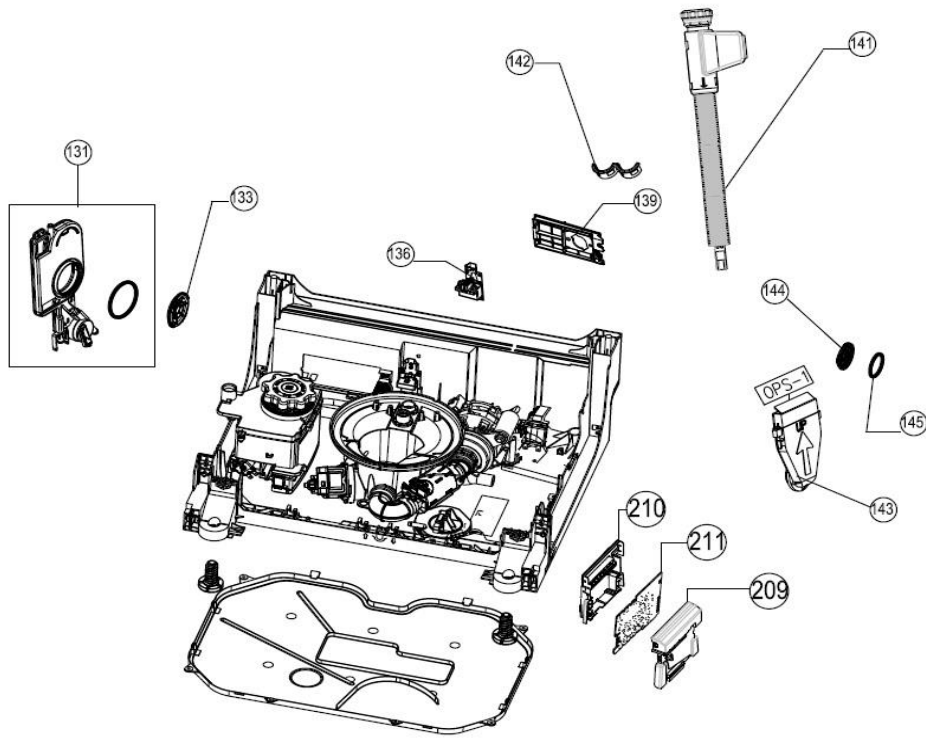

Inbouw witgoed - Vaatwassers

Typenummer IVW6008A/02

Revisie datum

4-12-2019

Inbouw witgoed - Vaatwassers

Typenummer IVW6008A/02

Revisie datum

4-12-2019