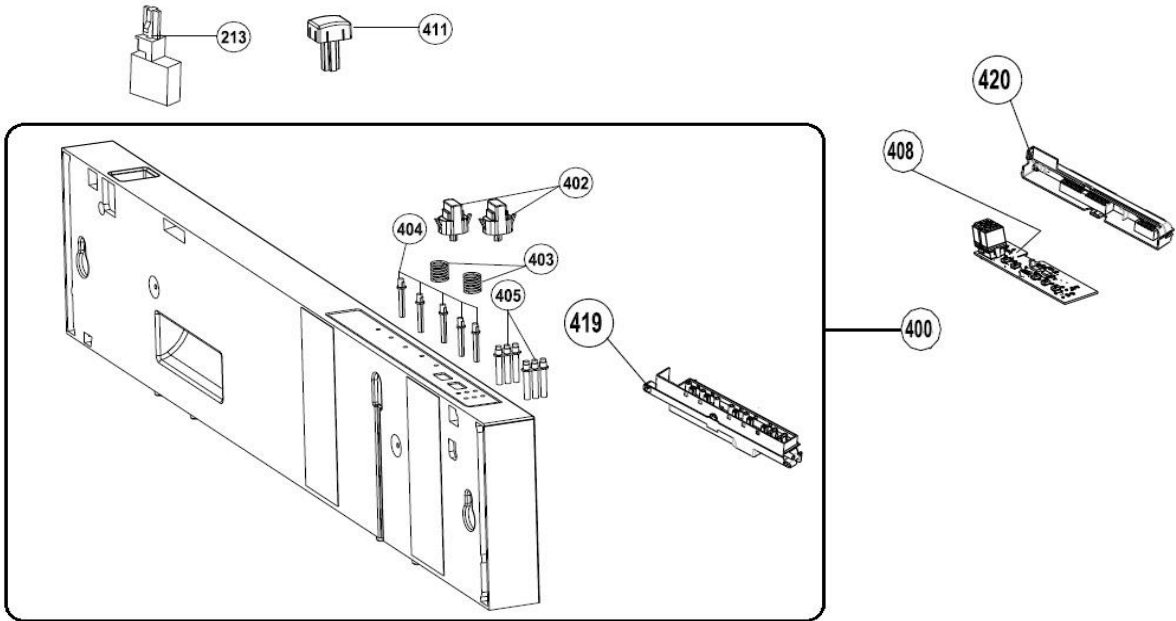

Inbouw witgoed - Vaatwassers

Typenummer IVW6008A/02

Inbouw witgoed - Vaatwassers

Typenummer IVW6008A/02

Revisie datum

4-12-2019

Inbouw witgoed - Vaatwassers

Typenummer IVW6008A/02