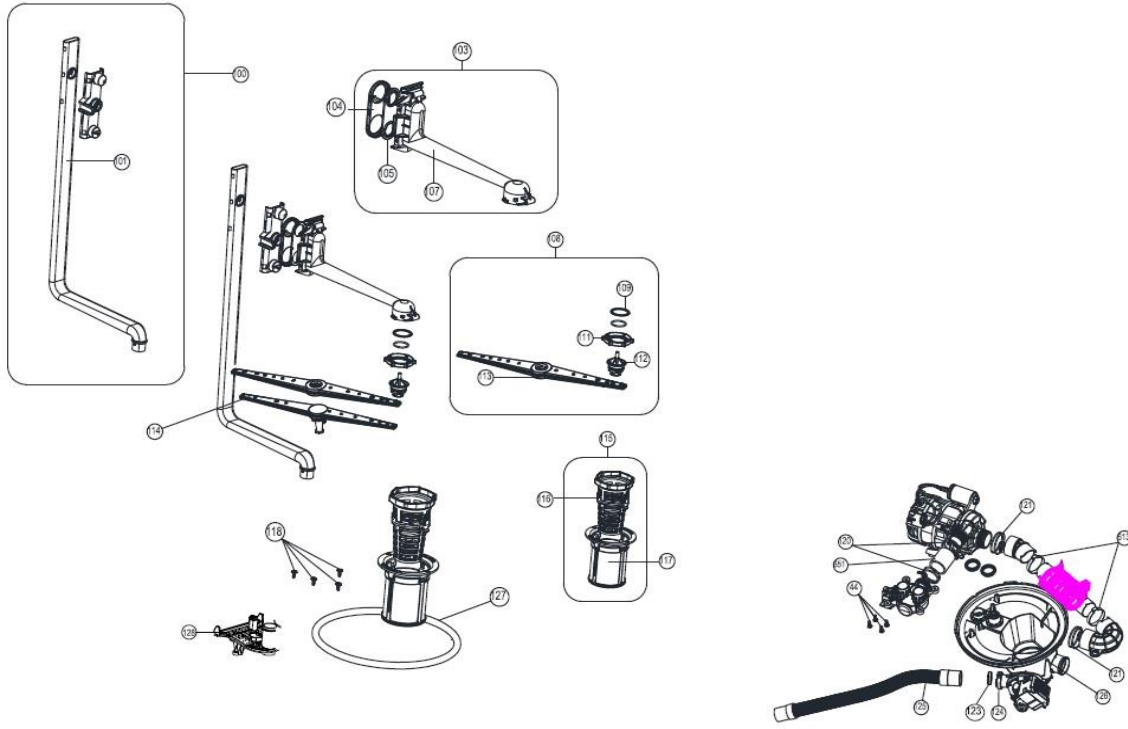

Inbouw witgoed - Vaatwassers

Typenummer IVW6008A/02

Revisie datum

4-12-2019

Inbouw witgoed - Vaatwassers

Typenummer IVW6008A/02

Revisie datum

4-12-2019