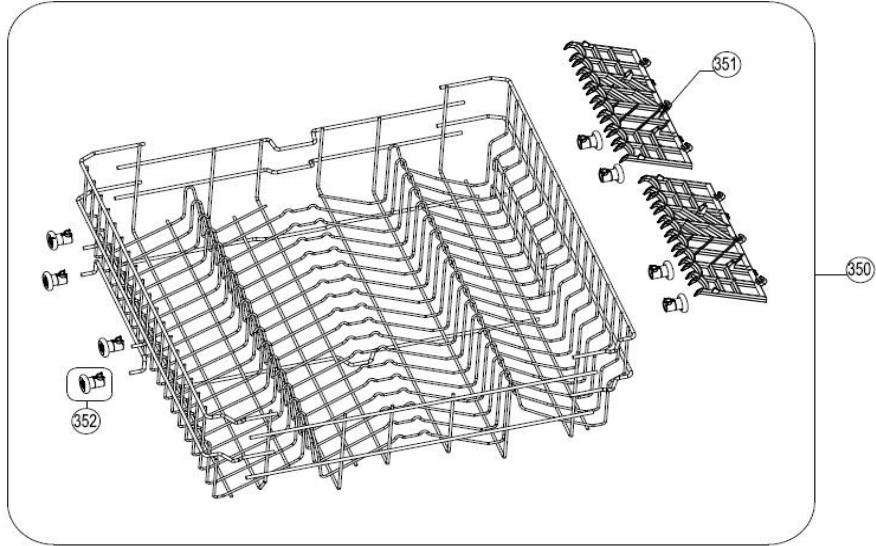

Inbouw witgoed - Vaatwassers

Typenummer IVW6008A/02

Revisie datum

4-12-2019