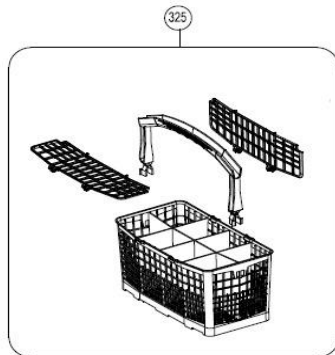

Inbouw witgoed - Vaatwassers

Typenummer IVW6008A/02

Inbouw witgoed - Vaatwassers

Typenummer IVW6008A/02

Revisie datum

4-12-2019

Inbouw witgoed - Vaatwassers

Typenummer IVW6008A/02