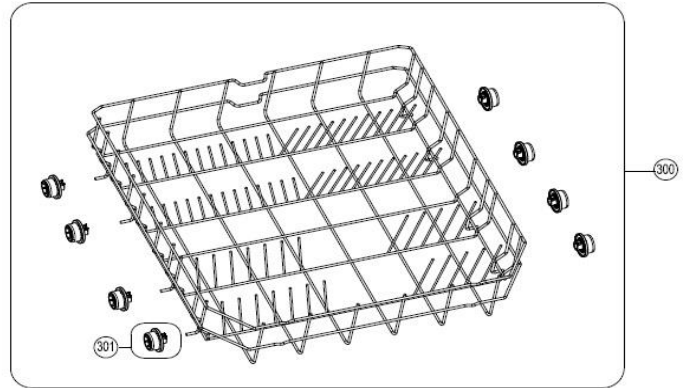

Inbouw witgoed - Vaatwassers

Typenummer IVW6008A/02

Inbouw witgoed - Vaatwassers

Typenummer IVW6008A/02

Revisie datum

4-12-2019

Inbouw witgoed - Vaatwassers

Typenummer IVW6008A/02

Inbouw witgoed - Vaatwassers

Typenummer IVW6008A/02

Revisie datum

4-12-2019

Inbouw witgoed - Vaatwassers

Typenummer IVW6008A/02

Revisie datum

4-12-2019