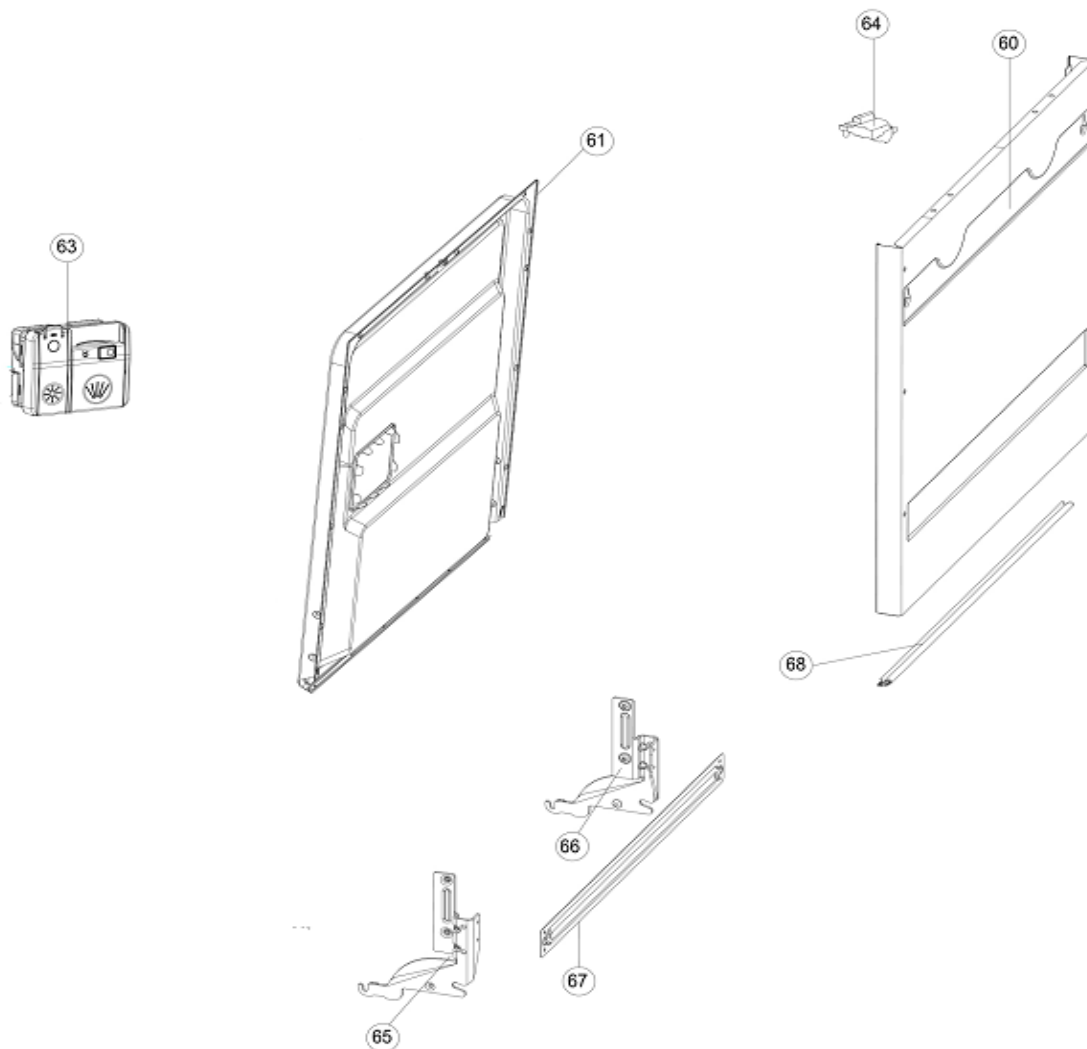

Inbouw Witgoed - Vaatwassers

Typenummer

IVW4508A/04

Revisie Datum

19-4-2022

Inbouw Witgoed - Vaatwassers

Typenummer

IVW4508A/04