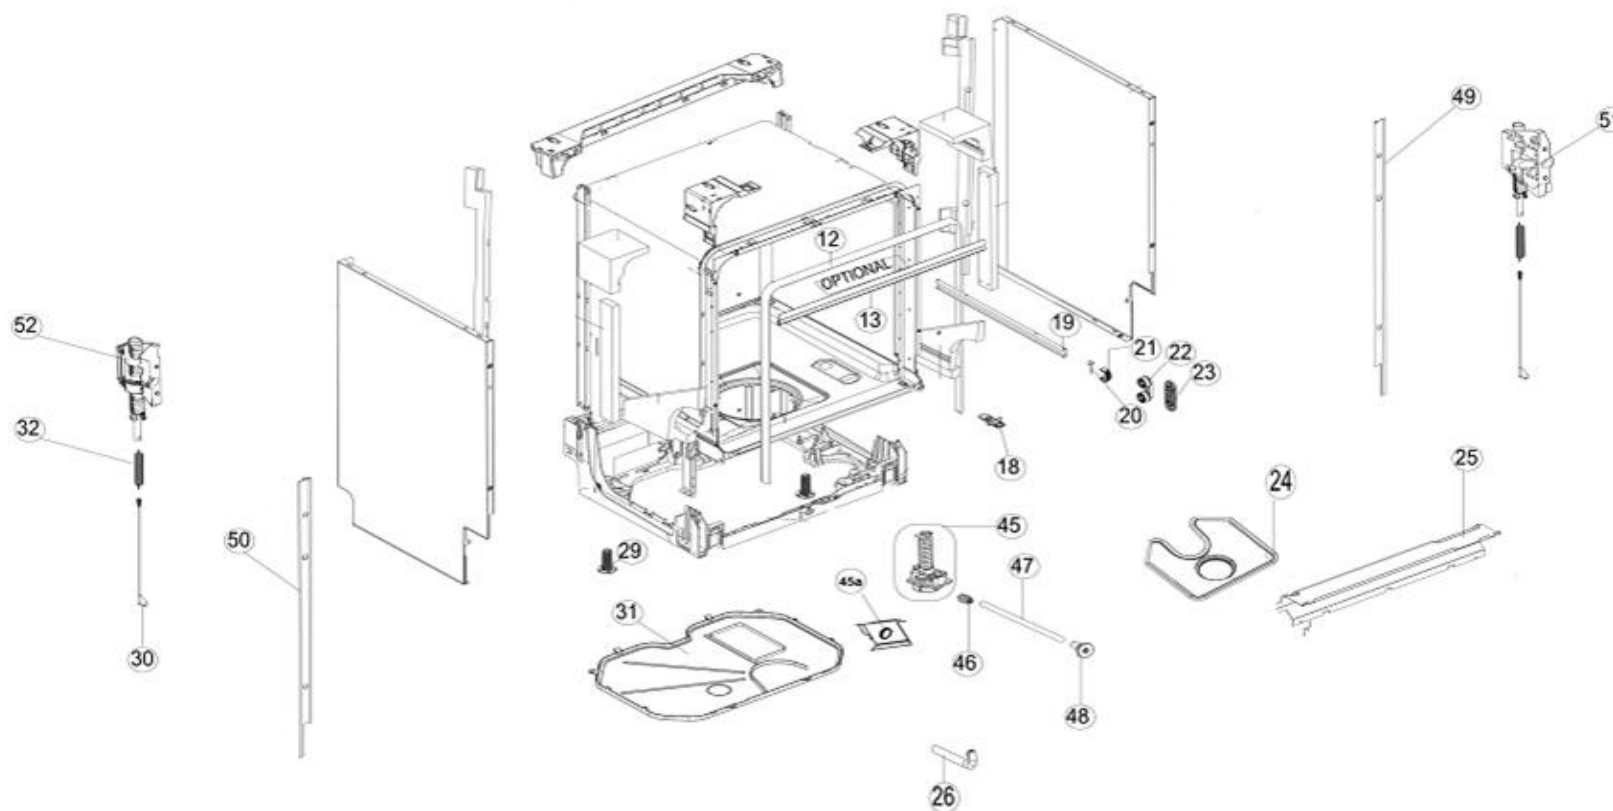

Inbouw Witgoed - Vaatwassers

Typenummer

IVW4508A/04

Revisie Datum

19-4-2022