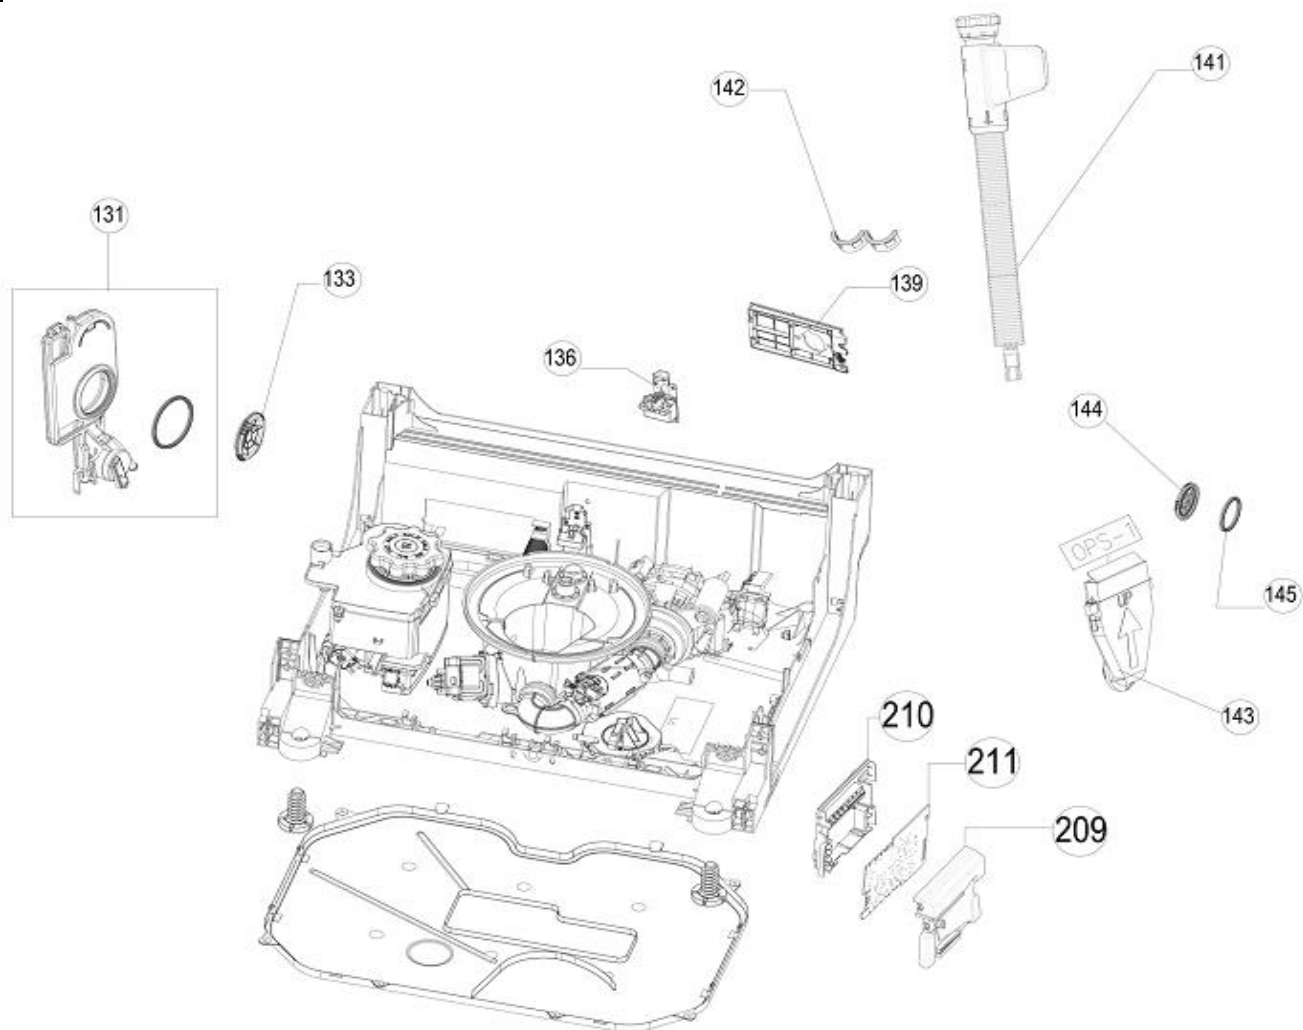

19-4-2022

Inbouw Witgoed - Vaatwassers

Typenummer

IVW4508A/04

148

Inbouw Witgoed - Vaatwassers

Typenummer

IVW4508A/04

Inbouw Witgoed - Vaatwassers

Typenummer

IVW4508A/04

Revisie Datum

19-4-2022

Inbouw Witgoed - Vaatwassers

Typenummer

IVW4508A/04