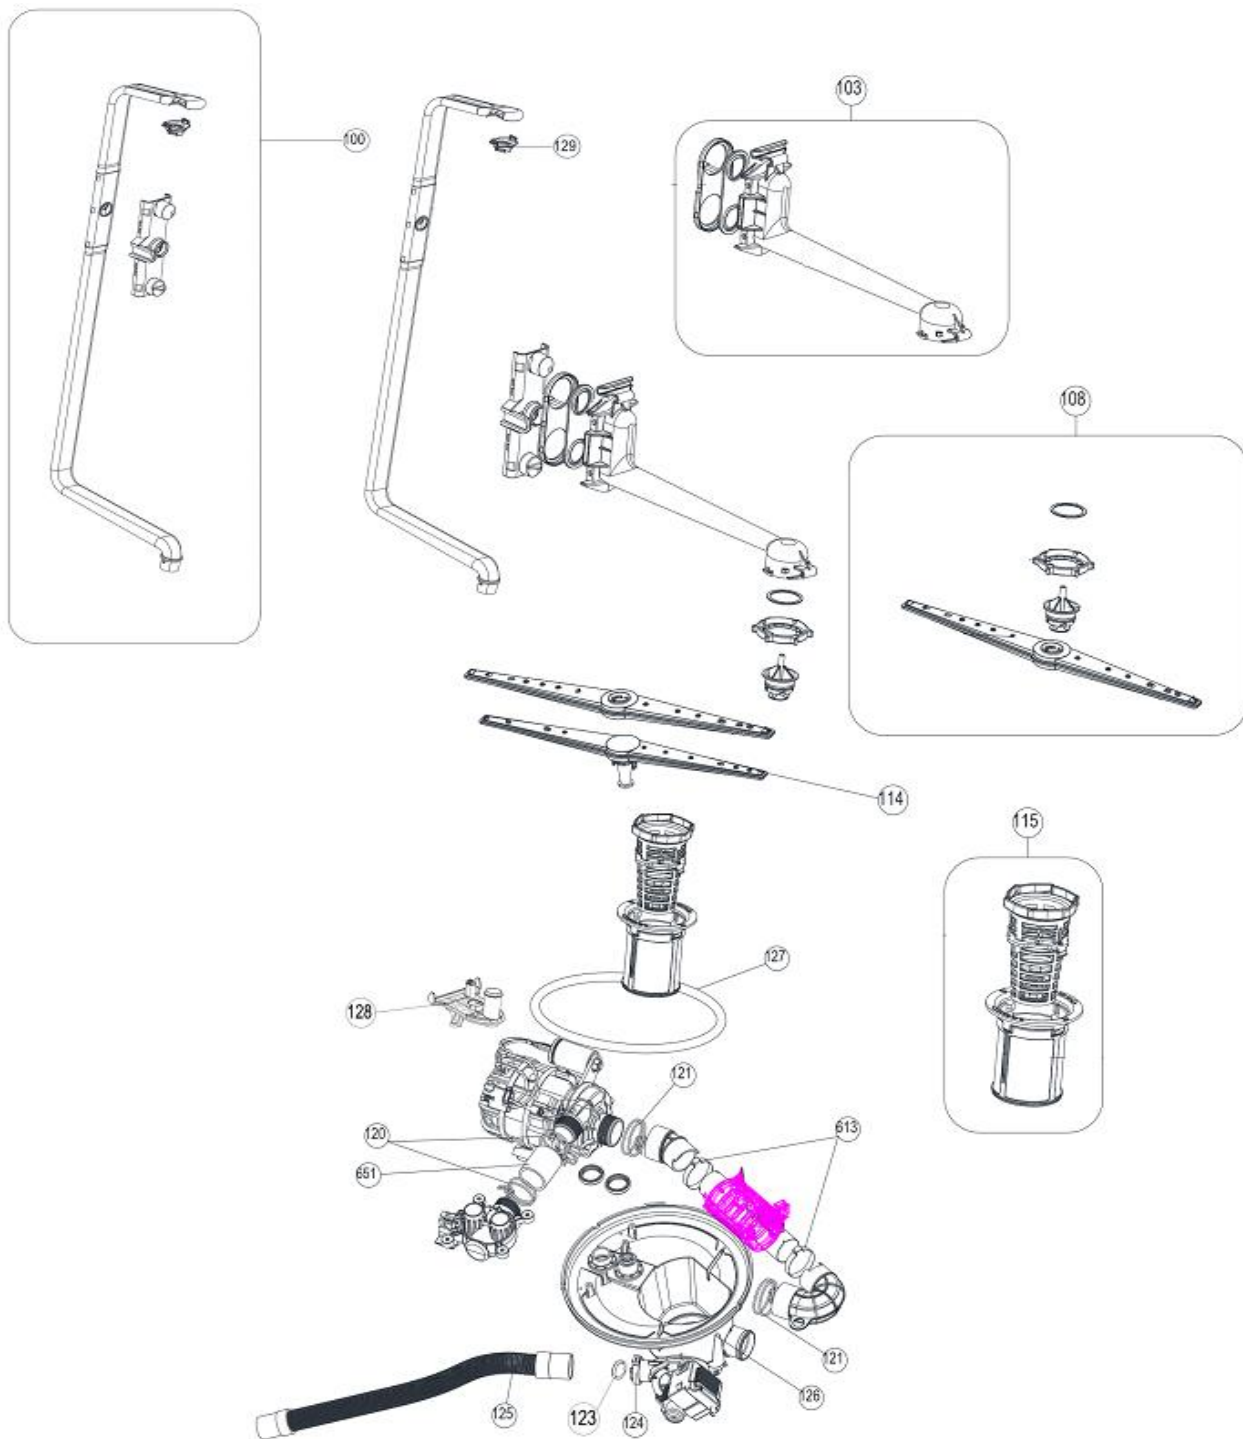

19-4-2022

Inbouw Witgoed - Vaatwassers

Typenummer

IVW4508A/04

148

Inbouw Witgoed - Vaatwassers

Typenummer

IVW4508A/04

Inbouw Witgoed - Vaatwassers

Typenummer

IVW4508A/04

Revisie Datum

19-4-2022

Inbouw Witgoed - Vaatwassers

Typenummer

IVW4508A/04

Revisie Datum

19-4-2022

Inbouw Witgoed - Vaatwassers

Typenummer

IVW4508A/04

Revisie Datum

19-4-2022

Inbouw Witgoed - Vaatwassers

Typenummer

IVW4508A/04