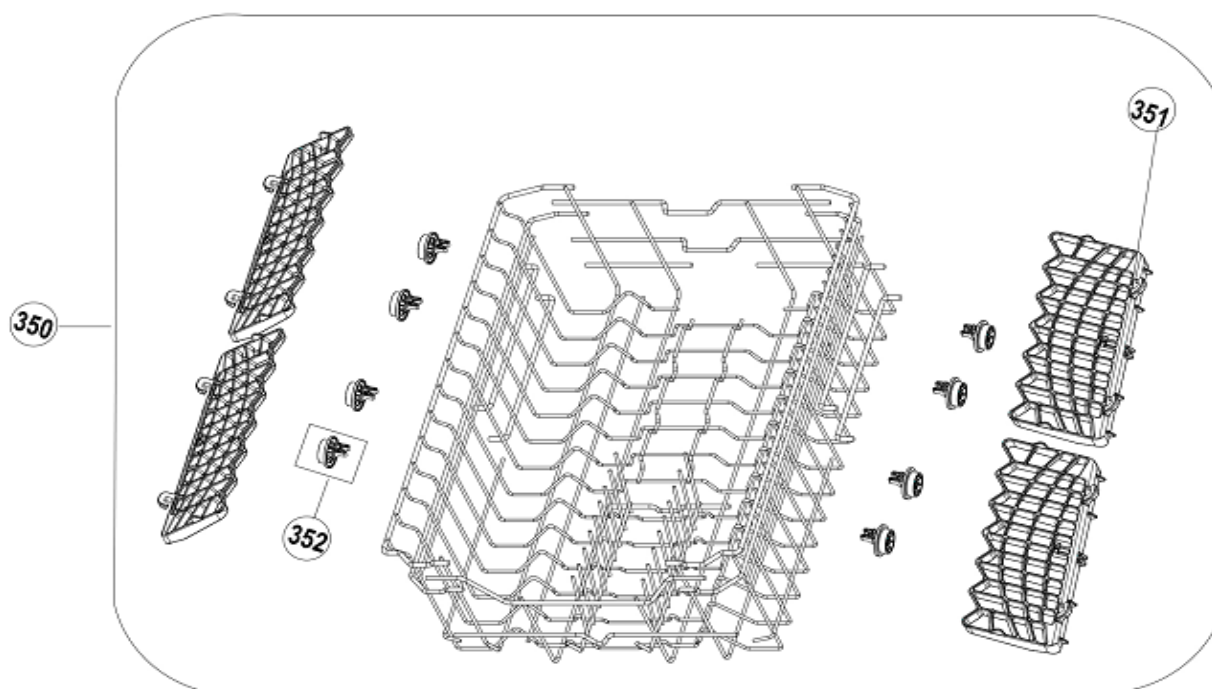

INVENTUM

maakt 't moment

Inbouw Witgoed - Vaatwassers

Typenummer

IVW4508A/03

Revisie Datum

20-5-2021