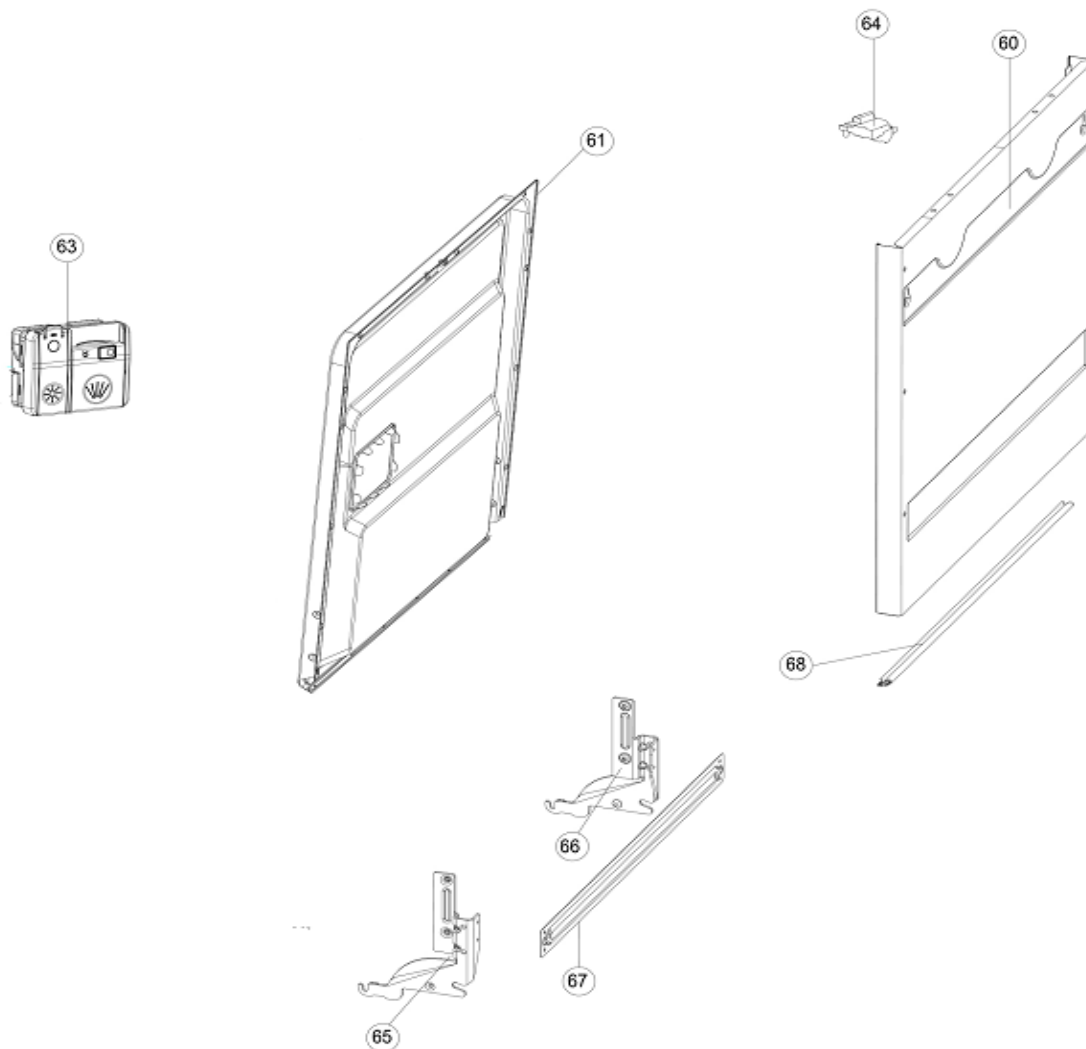

INVENTUM

maakt 't moment

Inbouw Witgoed - Vaatwassers

Typenummer

IVW4508A/03

Revisie Datum

20-5-2021