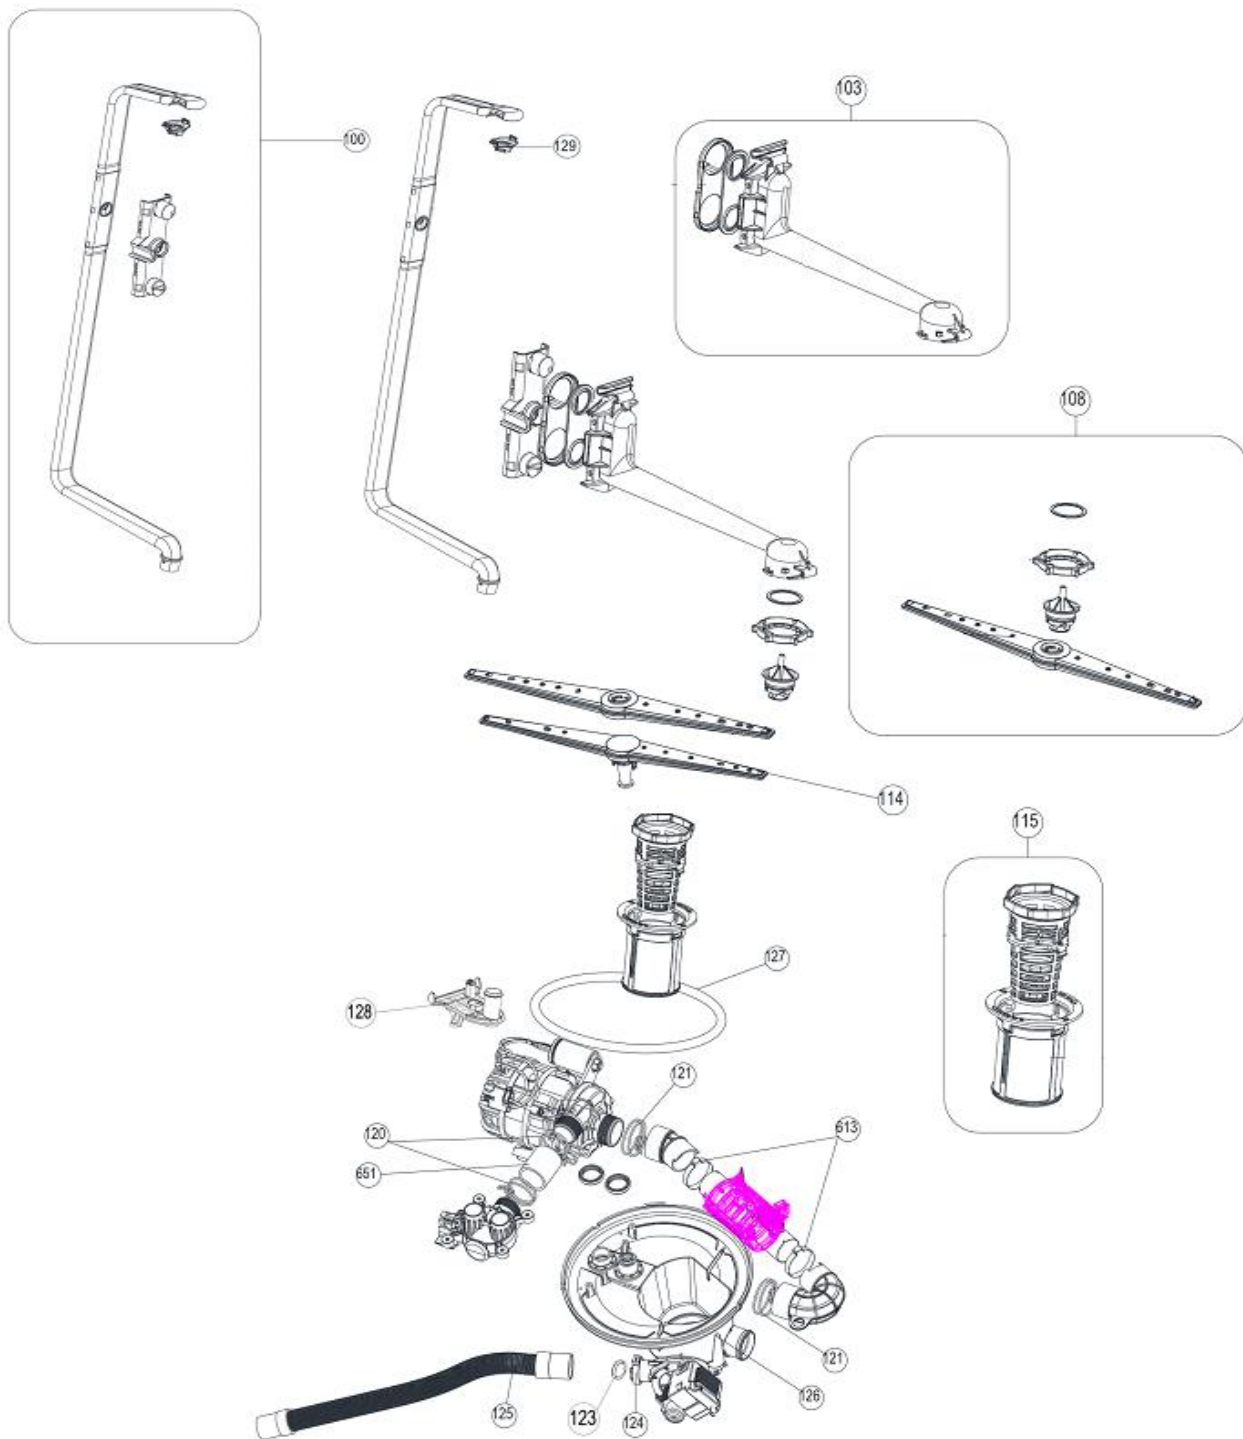

## Inbouw Witgoed - Vaatwassers

Typenummer

IVW4508A/03

148

## Inbouw Witgoed - Vaatwassers

Typenummer

IVW4508A/03