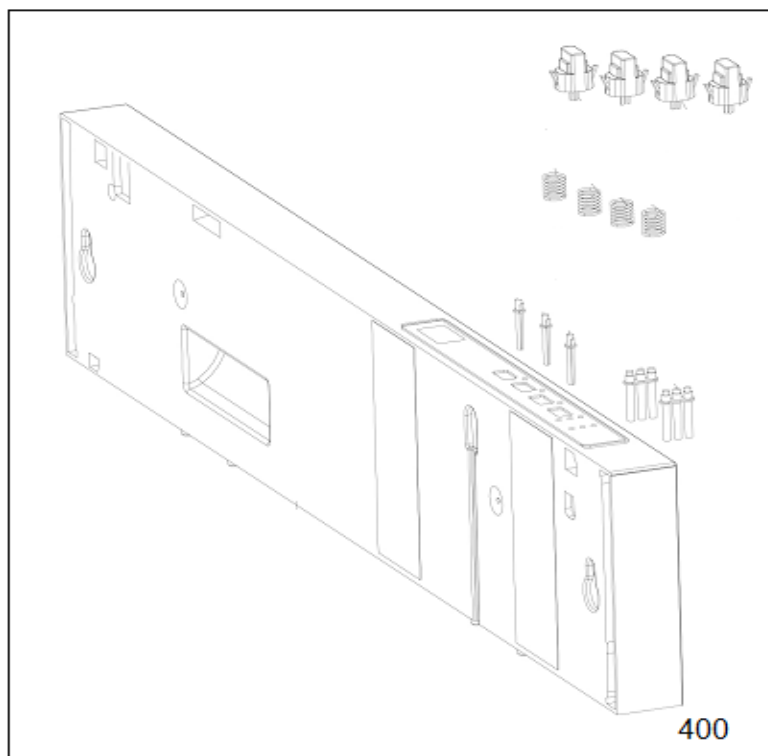

Inbouw Witgoed - Vaatwassers

Typenummer

IVW4508A/03

Revisie Datum

20-5-2021