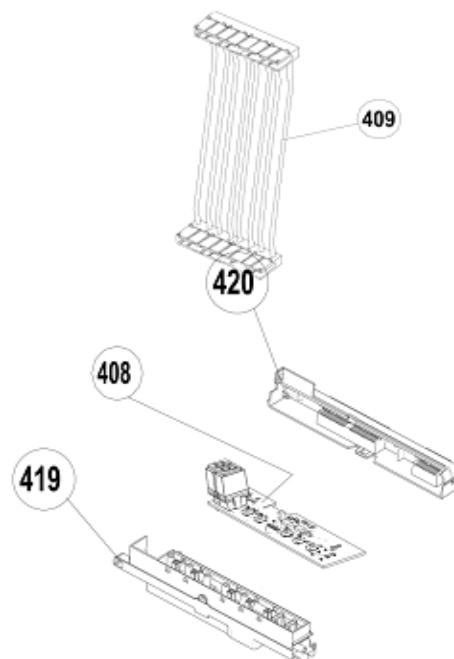

Inbouw Witgoed - Vaatwassers

Typenummer

IVW4508A/03

Revisie Datum

20-5-2021