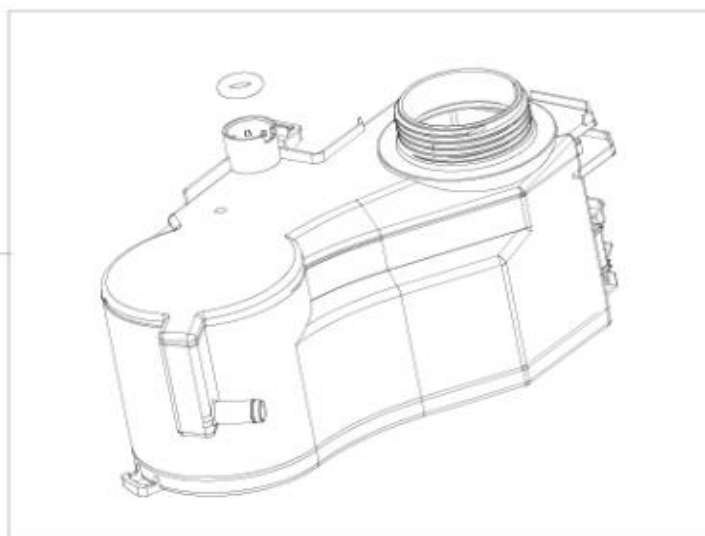

## Inbouw Witgoed - Vaatwassers

Typenummer

IVW4508A/03

148