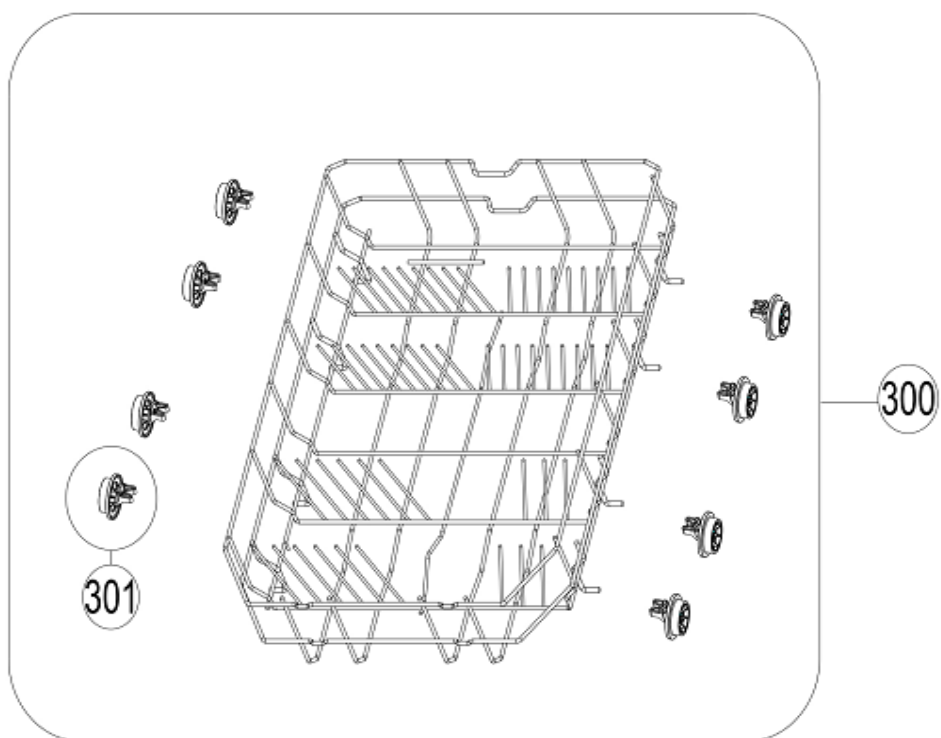

## Inbouw Witgoed - Vaatwassers

Typenummer

IVW4508A/03

Revisie Datum

19-5-2021

**INVENTUM**

*maakt 't moment*