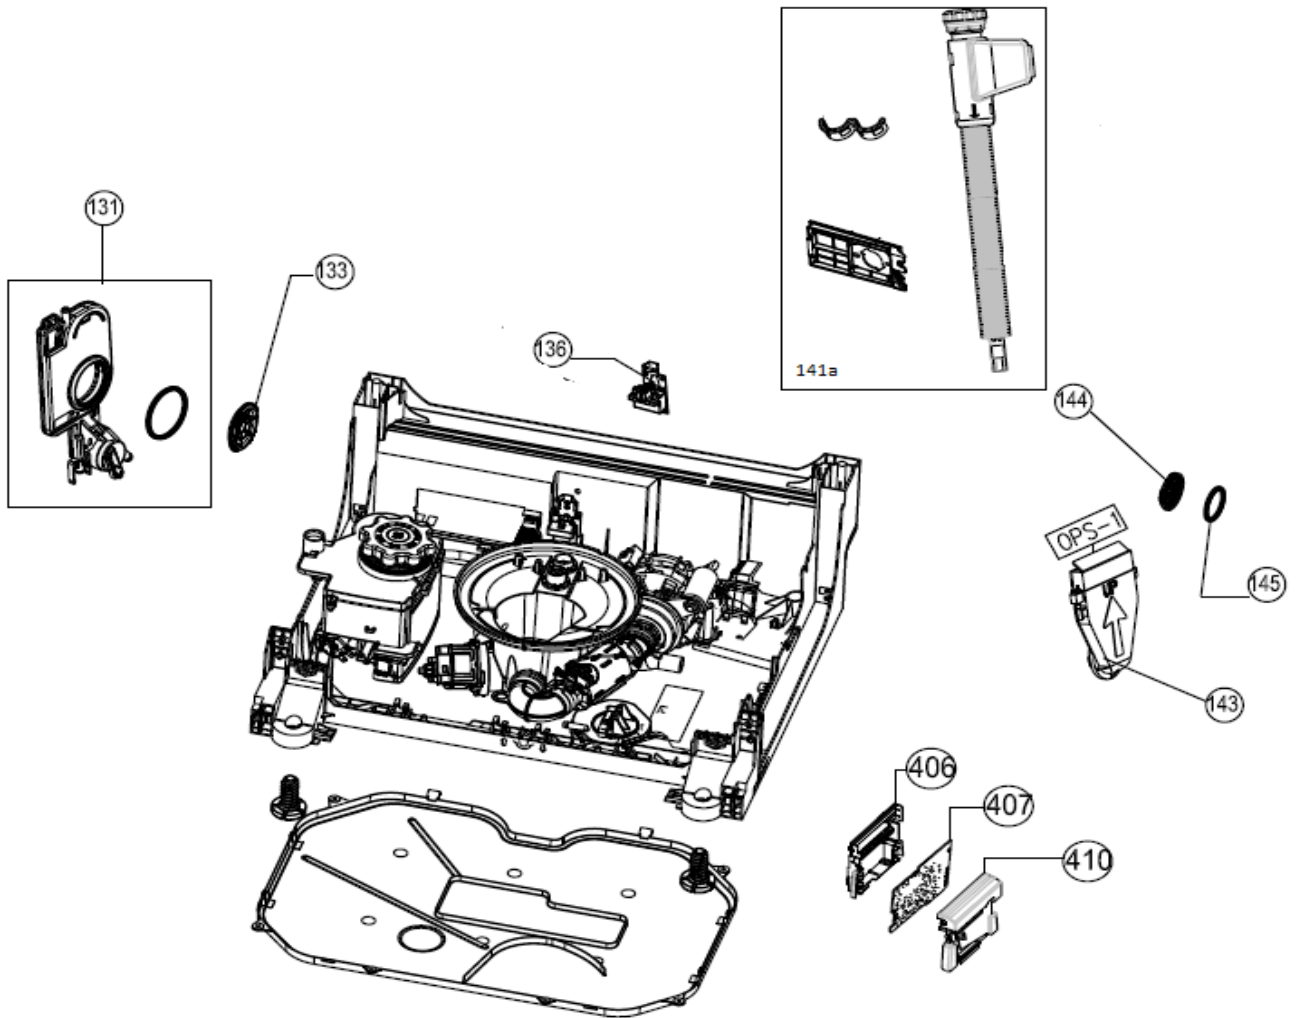

IVW4508A/02

Revisie Datum

26-5-2020

INVENTUM

maakt 't moment

Inbouw Witgoed - Vaatwassers

Typenummer

IVW4508A/02