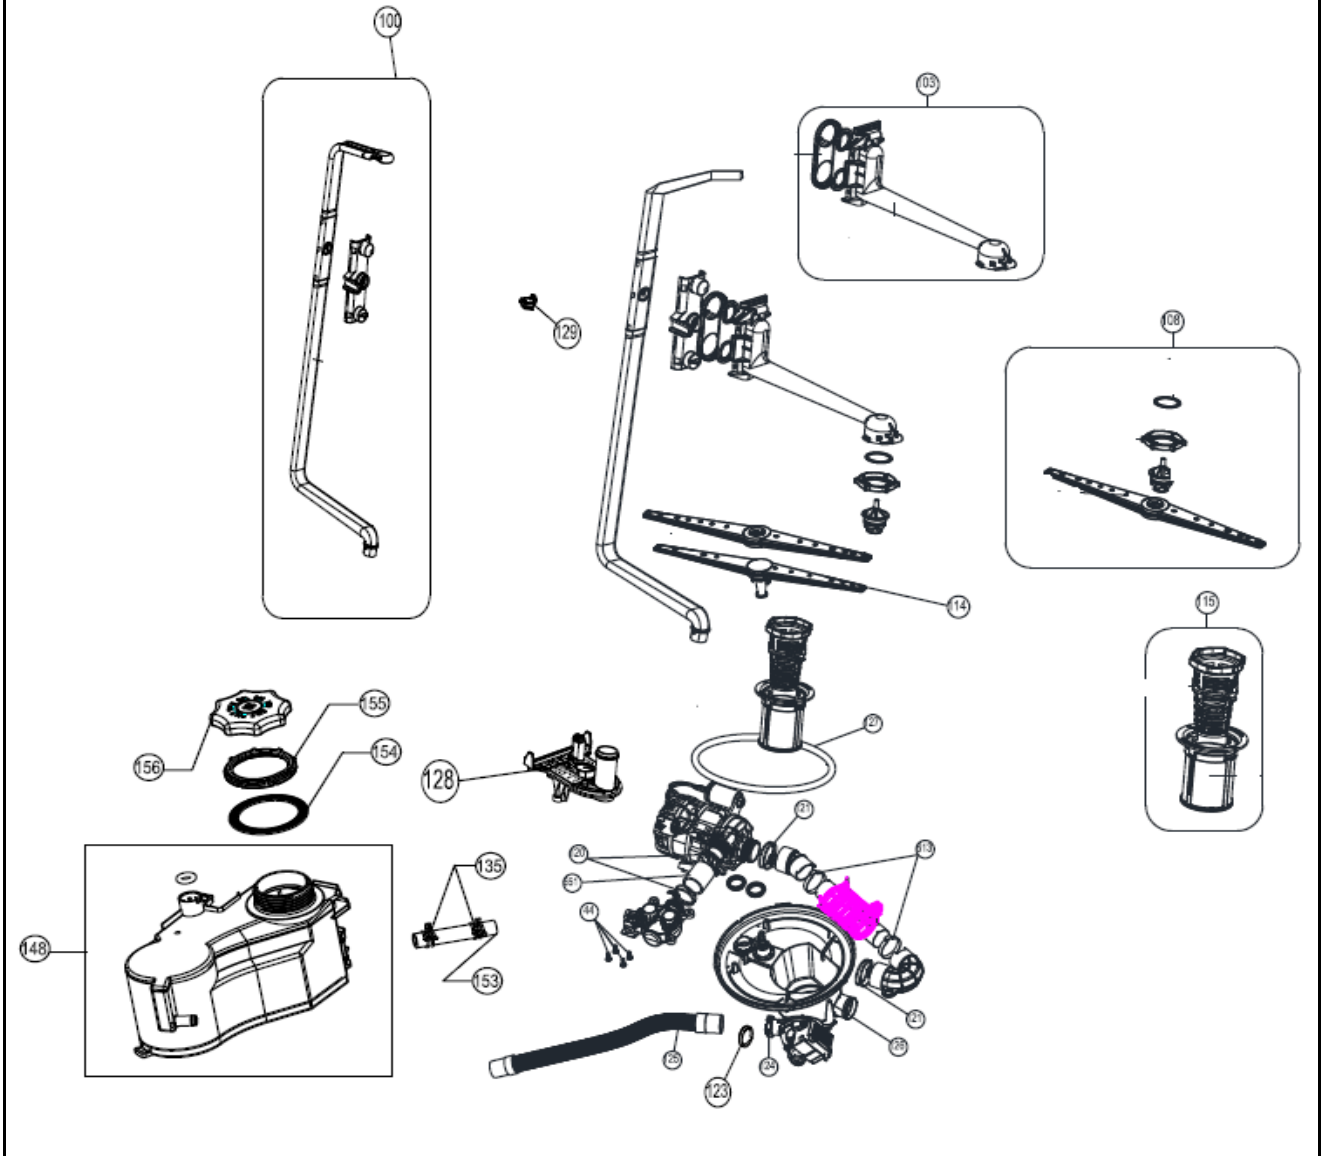

INVENTUM

maakt 't moment

Inbouw Witgoed - Vaatwassers

Typenummer

IVW4508A/02