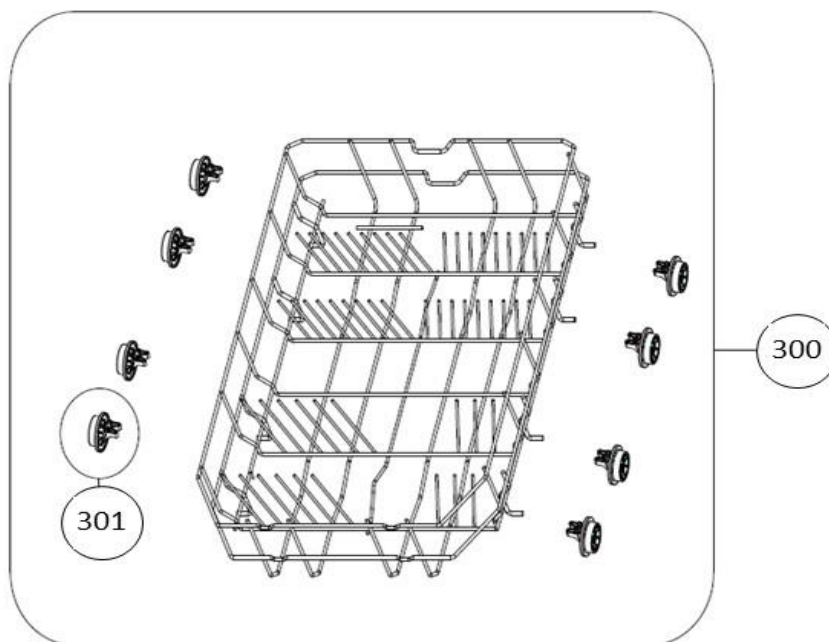

Vaatwassers

Typenummer

IVW4508A

Subgroep onderdeel

Servieslade beneden

Revisie datum

10-4-2019

Vaatwassers

Typenummer

IVW4508A

Subgroep onderdeel

Servieslade boven

Revisie datum

10-4-2019

Vaatwassers

Typenummer	IVW4508A	Subgroep onderdeel	Bedieningspaneel
------------	----------	--------------------	------------------