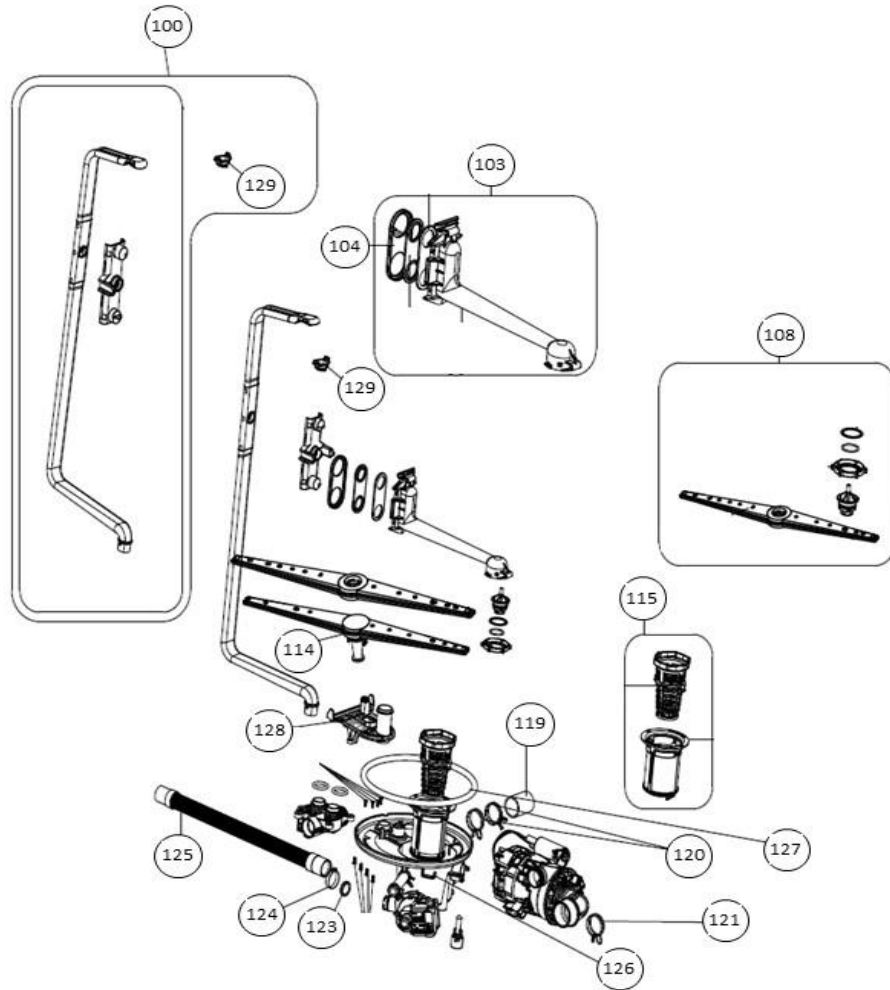

Typenummer

IVW4508A

Subgroep onderdeel

Servieslade boven

Revisie datum

10-4-2019

Vaatwassers

Typenummer	IVW4508A	Subgroep onderdeel	Bedieningspaneel
------------	----------	--------------------	------------------

Vaatwassers

Typenummer

IVW4508A

Subgroep onderdeel

Waterontharder

Revisie datum

10-4-2019

Vaatwassers

Typenummer	IVW4508A	Subgroep onderdeel	Hydraulische groep boven
------------	----------	--------------------	--------------------------

Revisie datum

10-4-2019

Vaatwassers

Typenummer	IVW4508A	Subgroep onderdeel	Hydraulische groep beneden
------------	----------	--------------------	----------------------------

Revisie datum

10-4-2019

Vaatwassers

Typenummer	IVW4508A	Subgroep onderdeel	Deur
------------	----------	--------------------	------

Revisie datum

10-4-2019

Vaatwassers

Typenummer