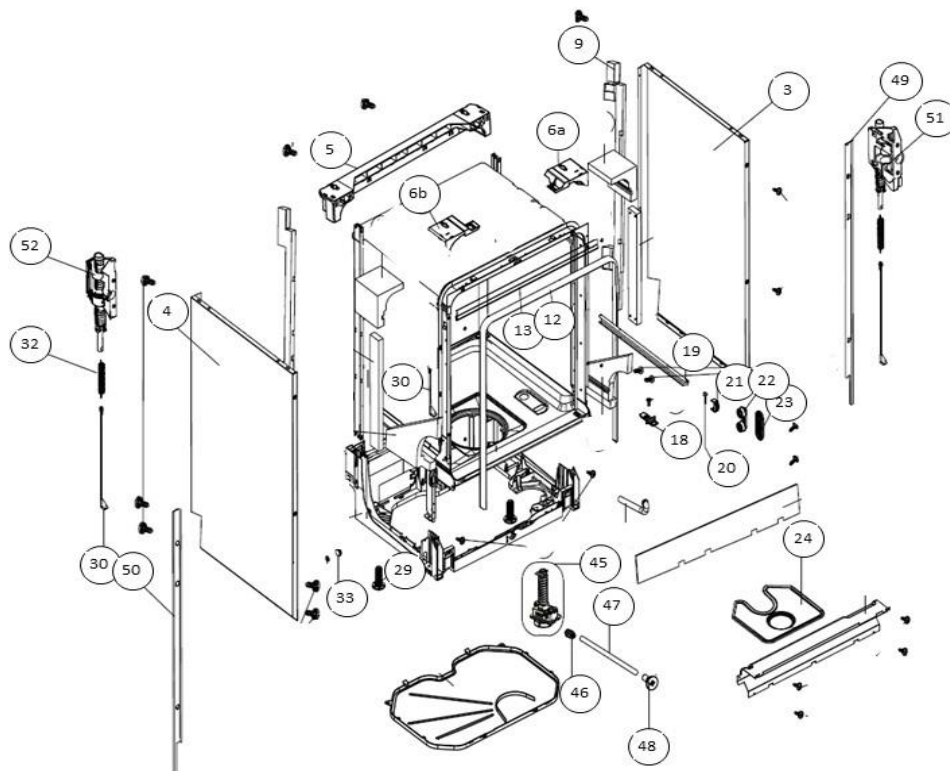

Vaatwassers

Typenummer

IVW4508A

Subgroep onderdeel

Behuizing

Revisie datum

10-4-2019