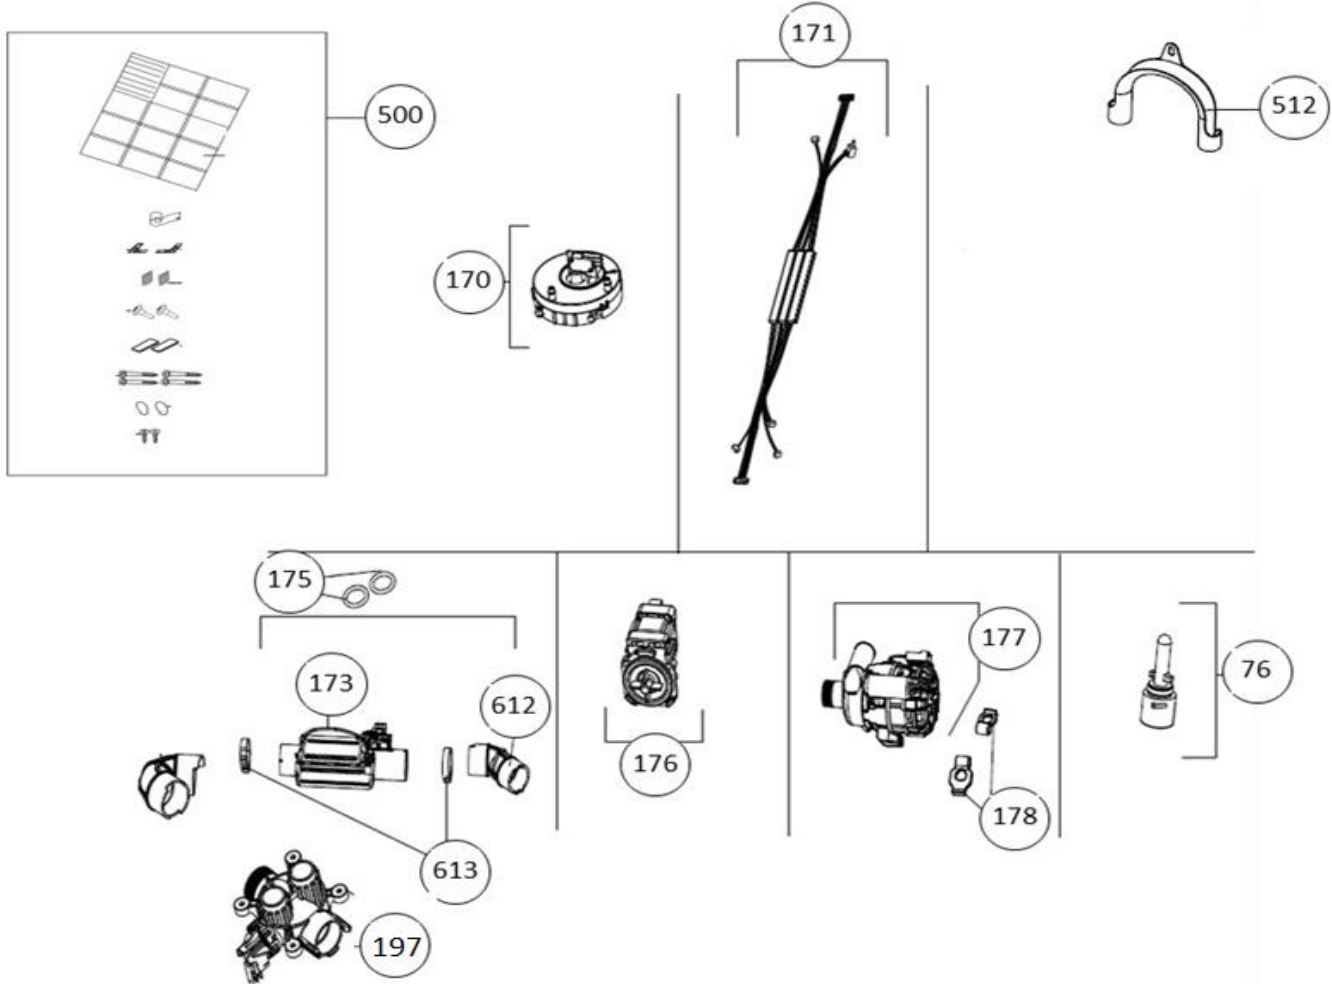

IVW4508A

Subgroep onderdeel

Behuizing

Revisie datum

10-4-2019

Vaatwassers

Typenummer	IVW4508A	Subgroep onderdeel	Componenten
------------	----------	--------------------	-------------

Revisie datum