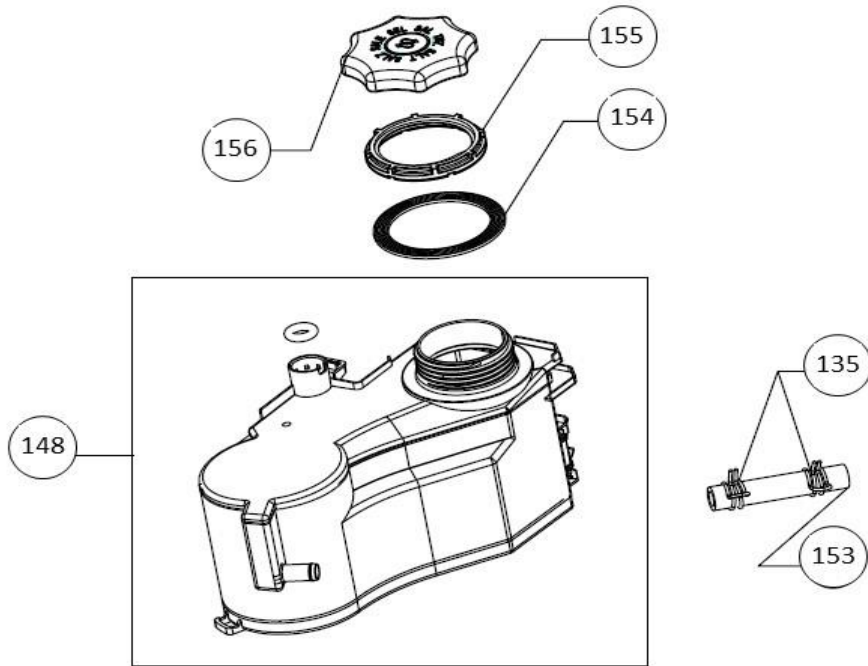

Vaatwassers

Typenummer

IVW4508A

Subgroep onderdeel

Waterontharder

Revisie datum

10-4-2019