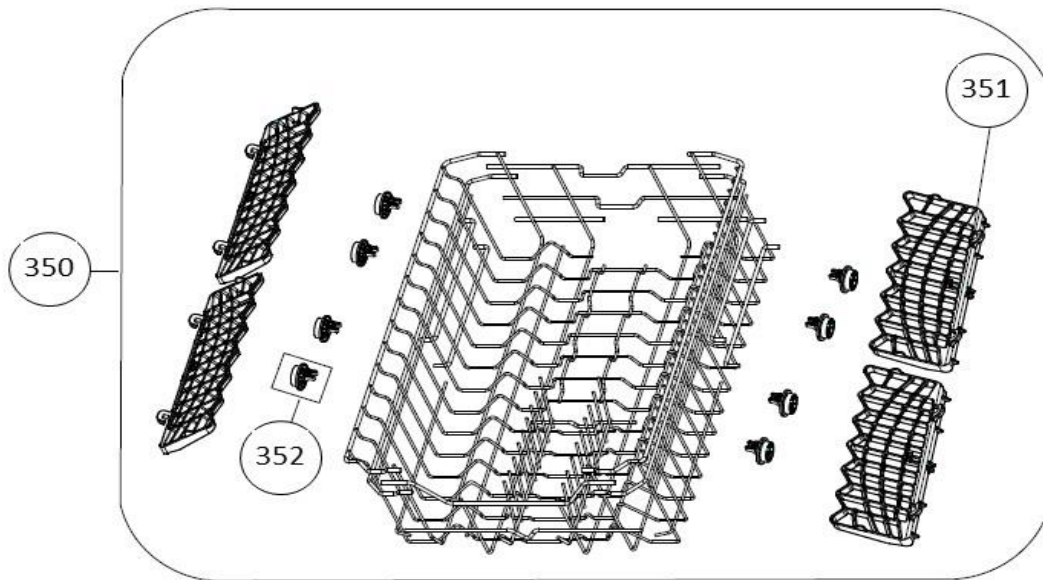

Vaatwassers

Typenummer

IVW4508A

Subgroep onderdeel

Servieslade beneden

Revisie datum

10-4-2019

Vaatwassers

Typenummer

IVW4508A

Subgroep onderdeel

Servieslade boven

Revisie datum

10-4-2019

Vaatwassers

Typenummer	IVW4508A	Subgroep onderdeel	Bedieningspaneel
------------	----------	--------------------	------------------