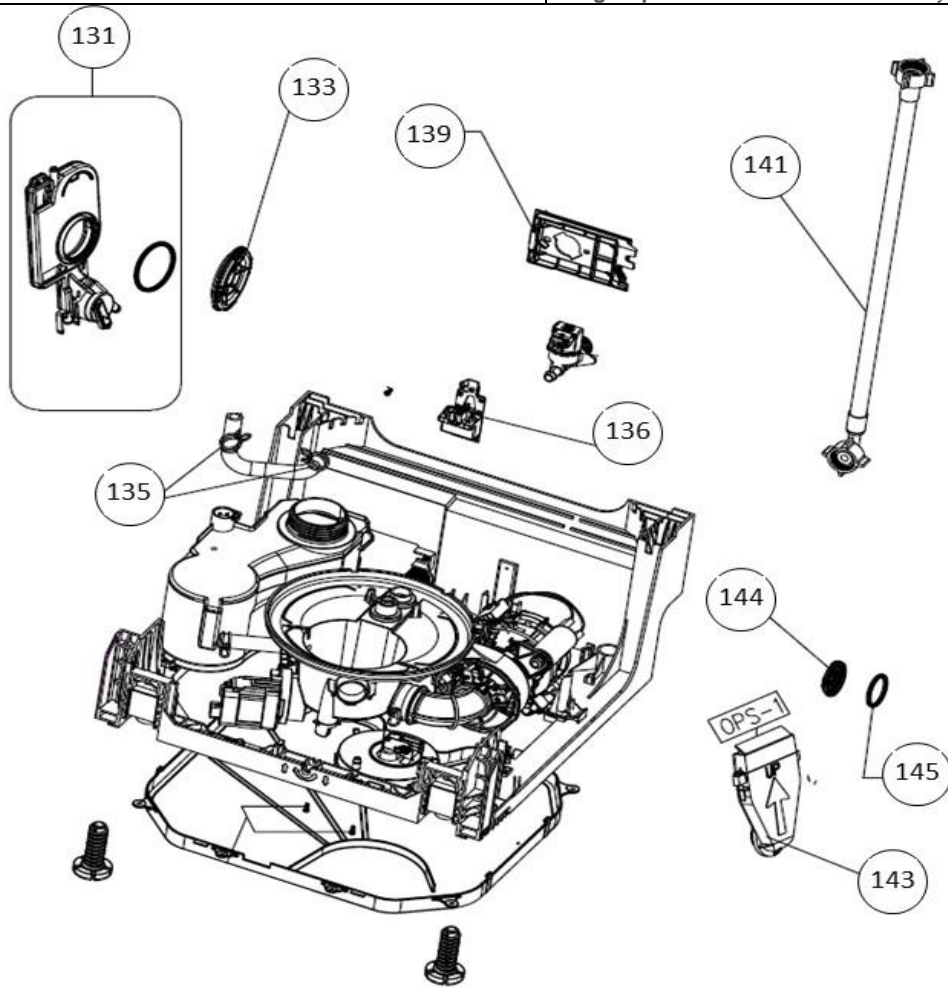

Typenummer	IVW4508A	Subgroep onderdeel	Hydraulische groep boven
------------	----------	--------------------	--------------------------

Revisie datum

10-4-2019

Vaatwassers

Typenummer	IVW4508A	Subgroep onderdeel	Hydraulische groep beneden
------------	----------	--------------------	----------------------------