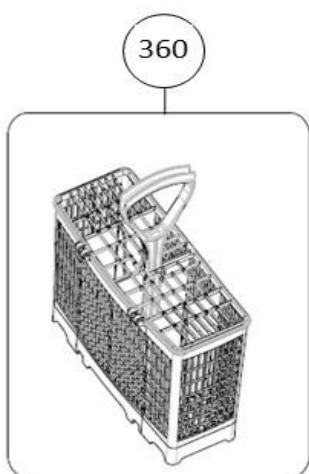

Vaatwassers

Typenummer

IVW4508A

Subgroep onderdeel

Servieslade beneden

Revisie datum

10-4-2019

Vaatwassers

Typenummer

IVW4508A

Subgroep onderdeel

Servieslade boven

Revisie datum

10-4-2019

Vaatwassers

Typenummer	IVW4508A	Subgroep onderdeel	Bedieningspaneel
------------	----------	--------------------	------------------