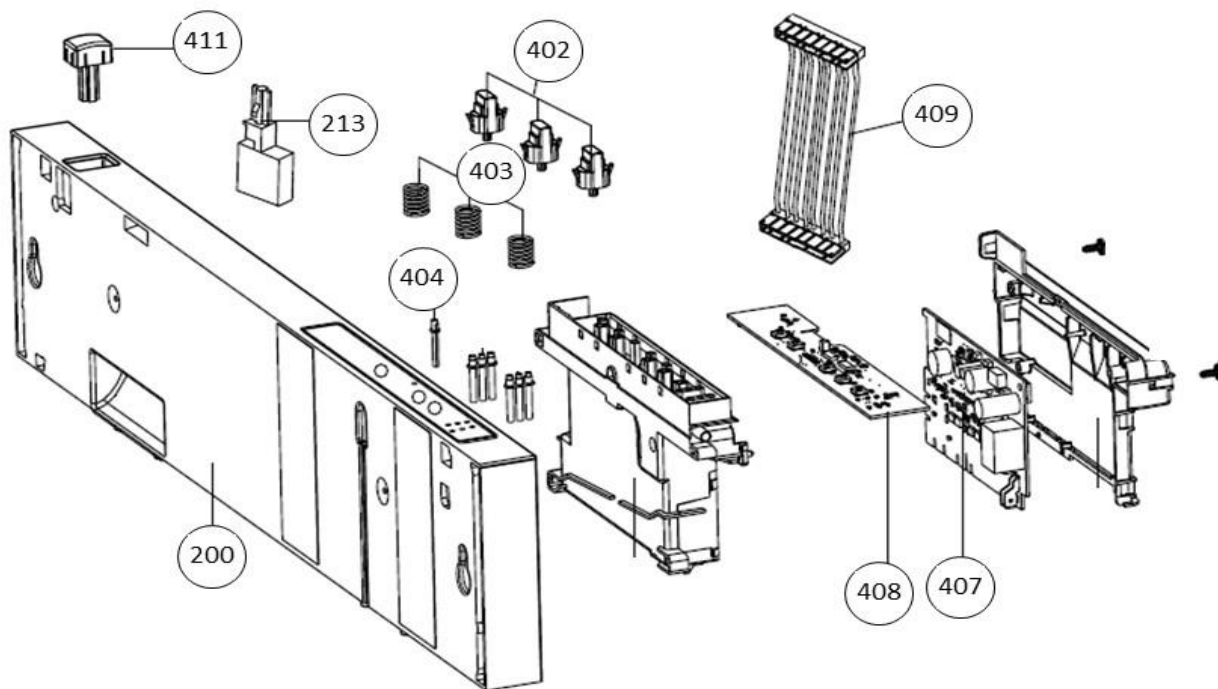

Typenummer

IVW4508A

Subgroep onderdeel

Servieslade boven

Revisie datum

10-4-2019

Vaatwassers

Typenummer	IVW4508A	Subgroep onderdeel	Bedieningspaneel
------------	----------	--------------------	------------------