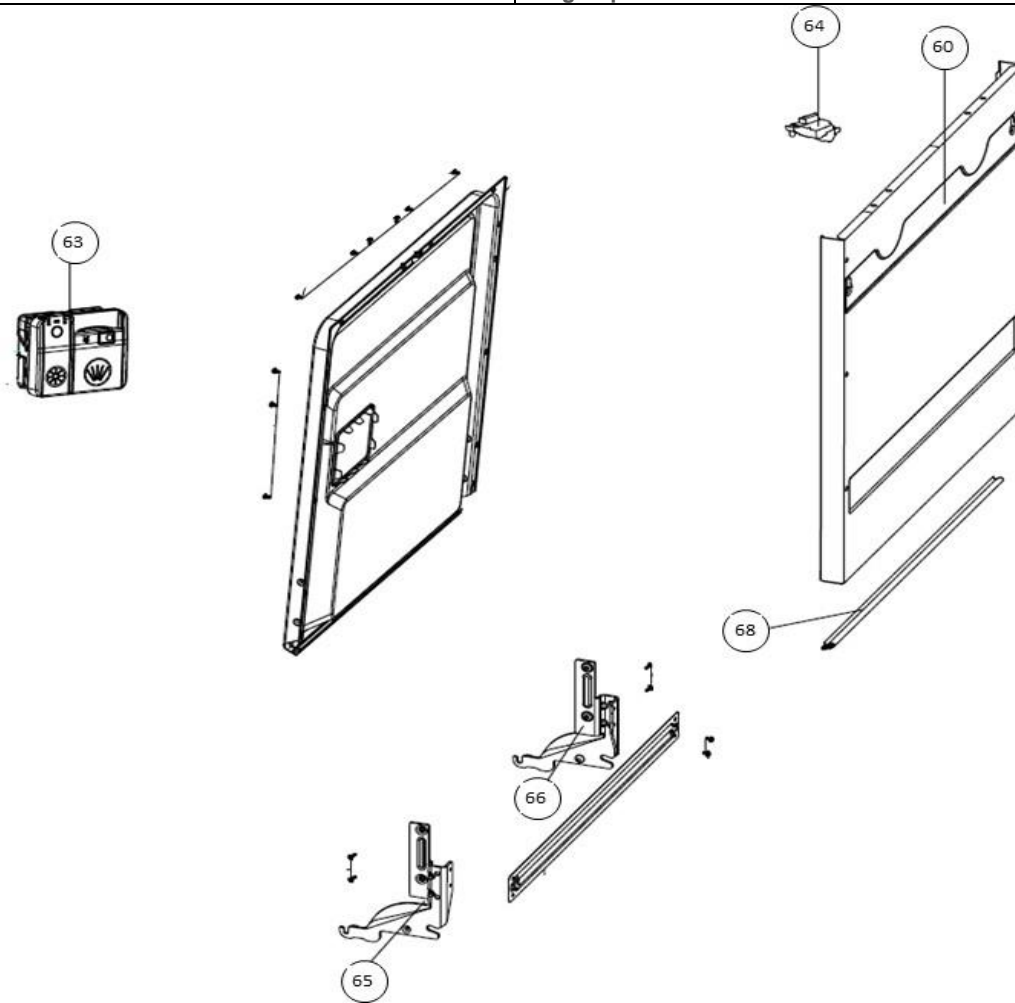

Vaatwassers

Typenummer	IVW4508A	Subgroep onderdeel	Deur

Revisie datum

10-4-2019