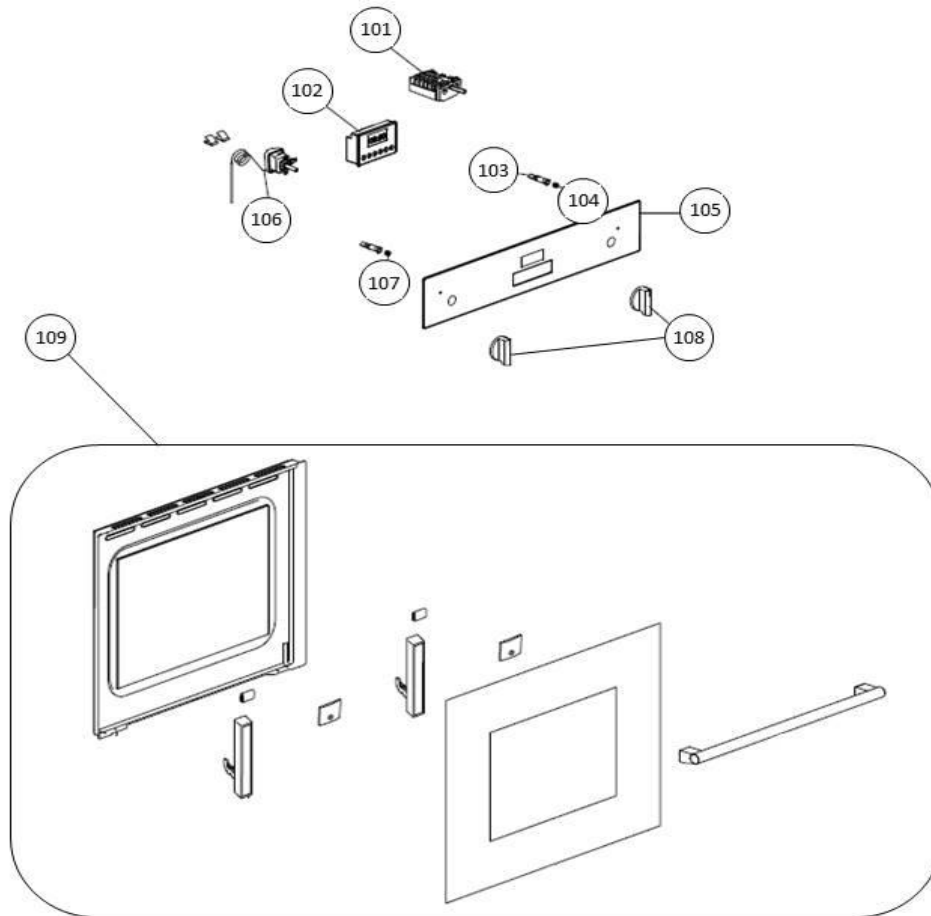

Ovens - Inbouw

Typenummer

IOV6032RVS

Subgroep onderdeel

Technische onderdelen

Revisie datum

10-5-2016

Ovens - Inbouw

Typenummer

IOV6032RVS

Subgroep onderdeel

Deur en bedieningspaneel

Revisie datum

10-5-2016