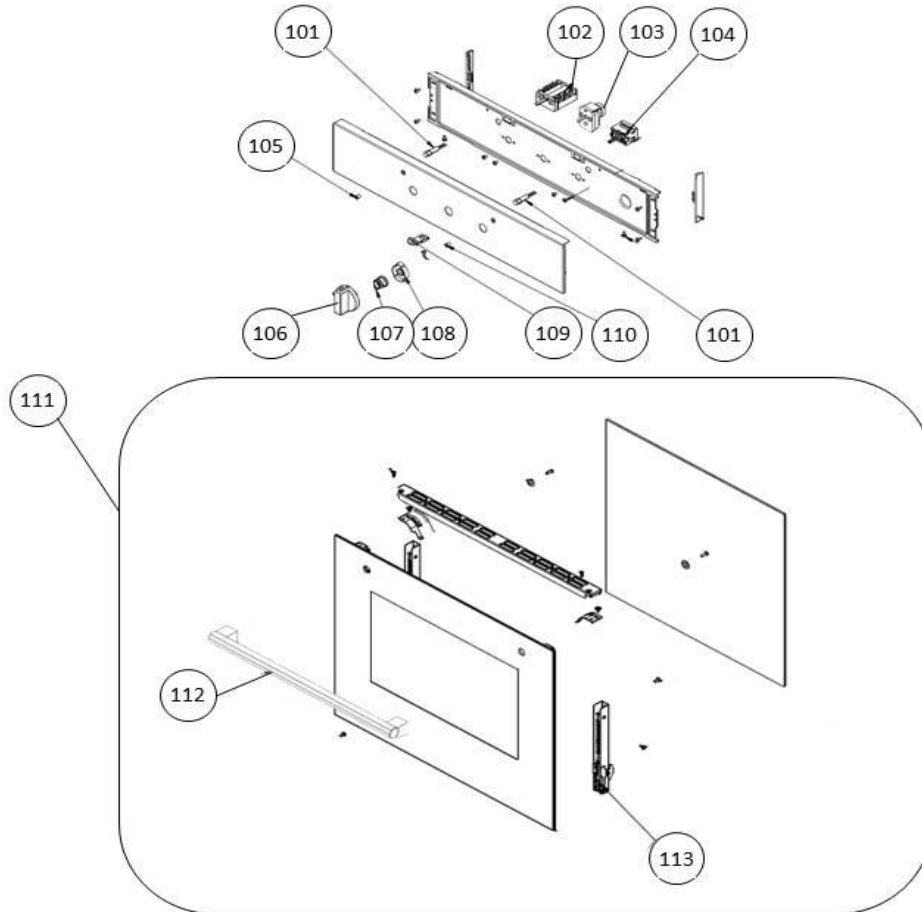

## Ovens - Inbouw

Typenummer

IOV6030RVS - 01

Subgroep onderdeel

Deur en bedieningspaneel

Revisie datum

9-11-2018