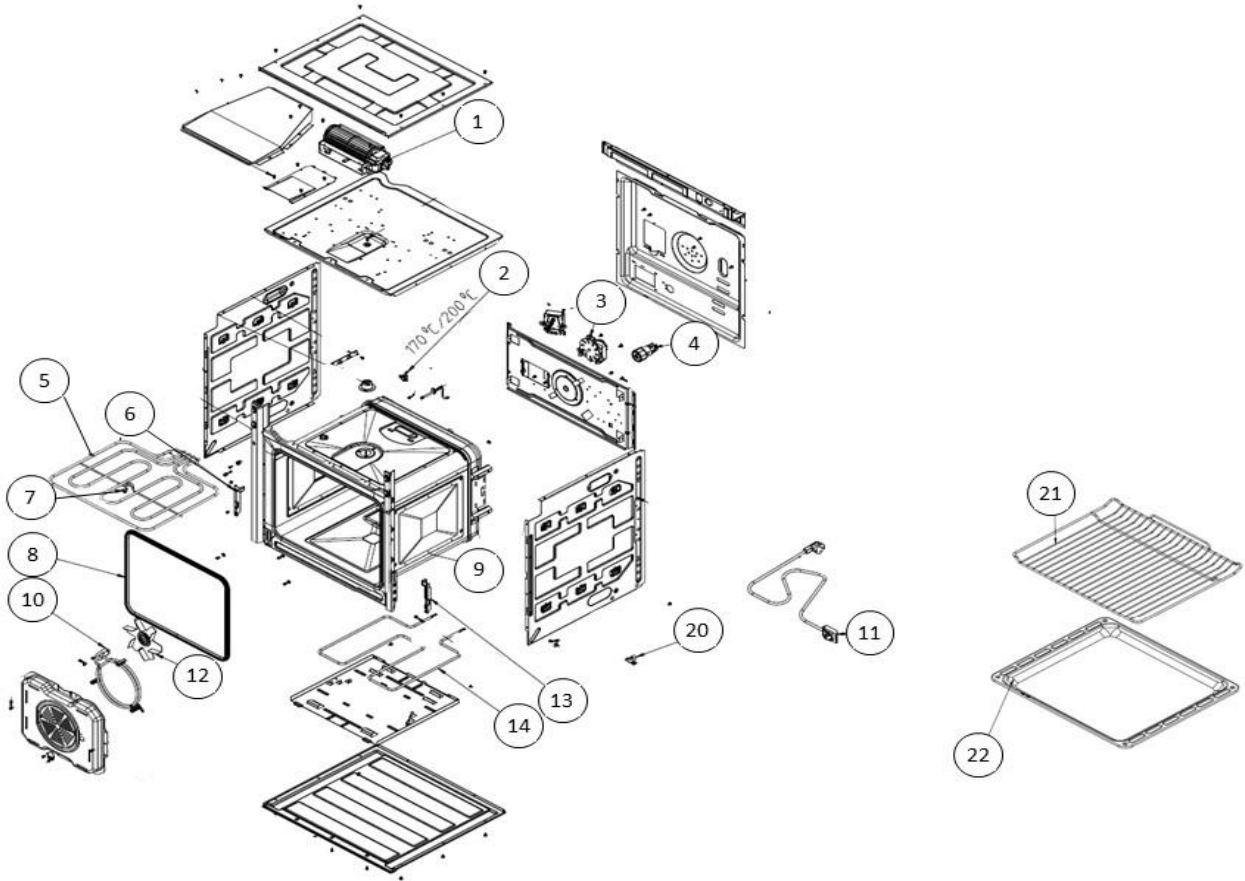

# Ovens - Inbouw

Typenummer

IOV6030RVS - 01

Subgroep onderdeel

Technische onderdelen

Revisie datum

9-11-2018

## Ovens - Inbouw

Typenummer

IOV6030RVS - 01

Subgroep onderdeel

Deur en bedieningspaneel

Revisie datum

9-11-2018