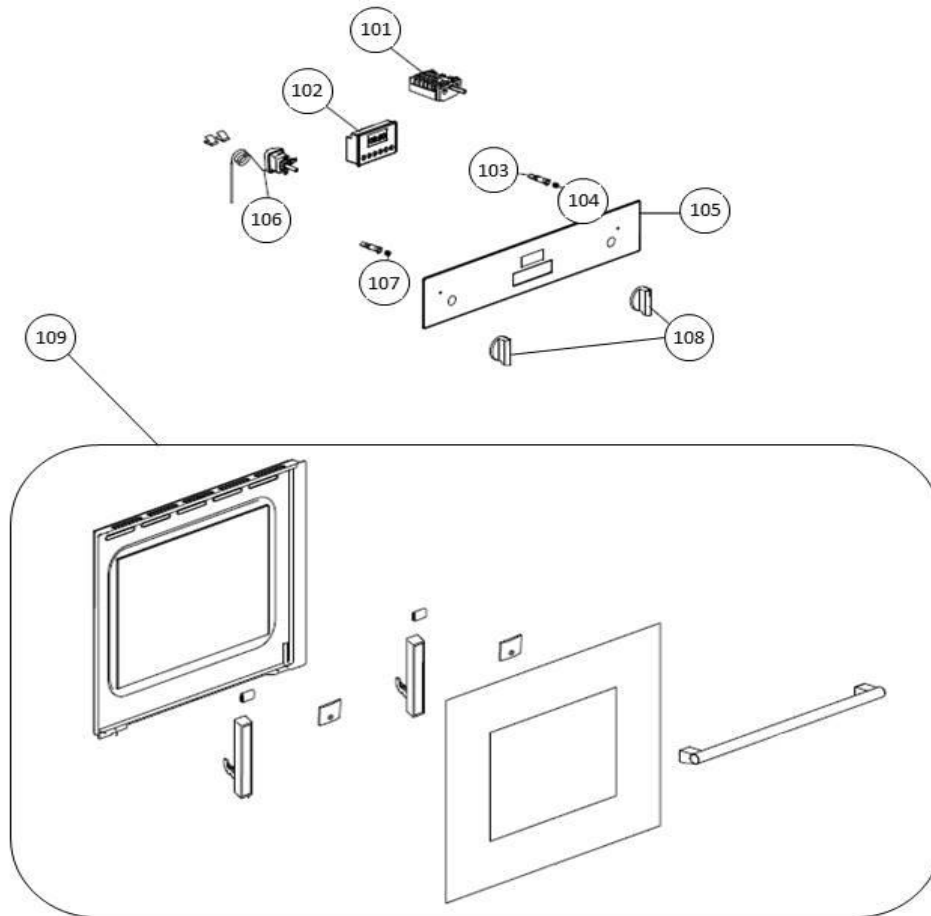

Ovens - Inbouw

Typenummer

IOV6011RVS

Subgroep onderdeel

Technische onderdelen

Revisie datum

10-5-2016

Ovens - Inbouw

Typenummer

IOV6011RVS

Subgroep onderdeel

Deur en bedieningspaneel

Revisie datum

10-5-2016