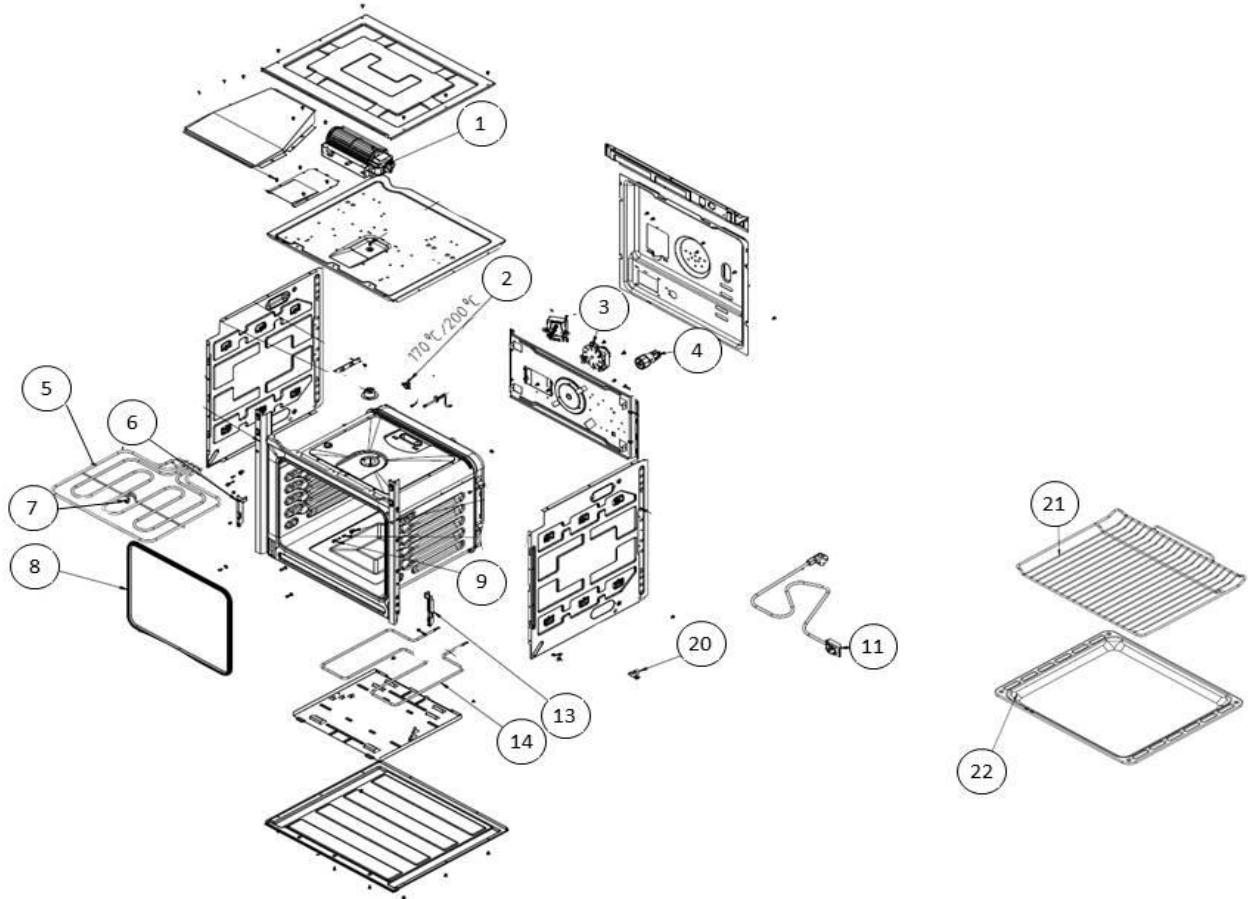

Ovens - Inbouw

Typenummer

IOV6010RVS - 01

Subgroep onderdeel

Technische onderdelen

Revisie datum

9-11-2018

Ovens - Inbouw

Typenummer

IOV6010RVS - 01

Subgroep onderdeel

Deur en bedieningspaneel

Revisie datum

9-11-2018