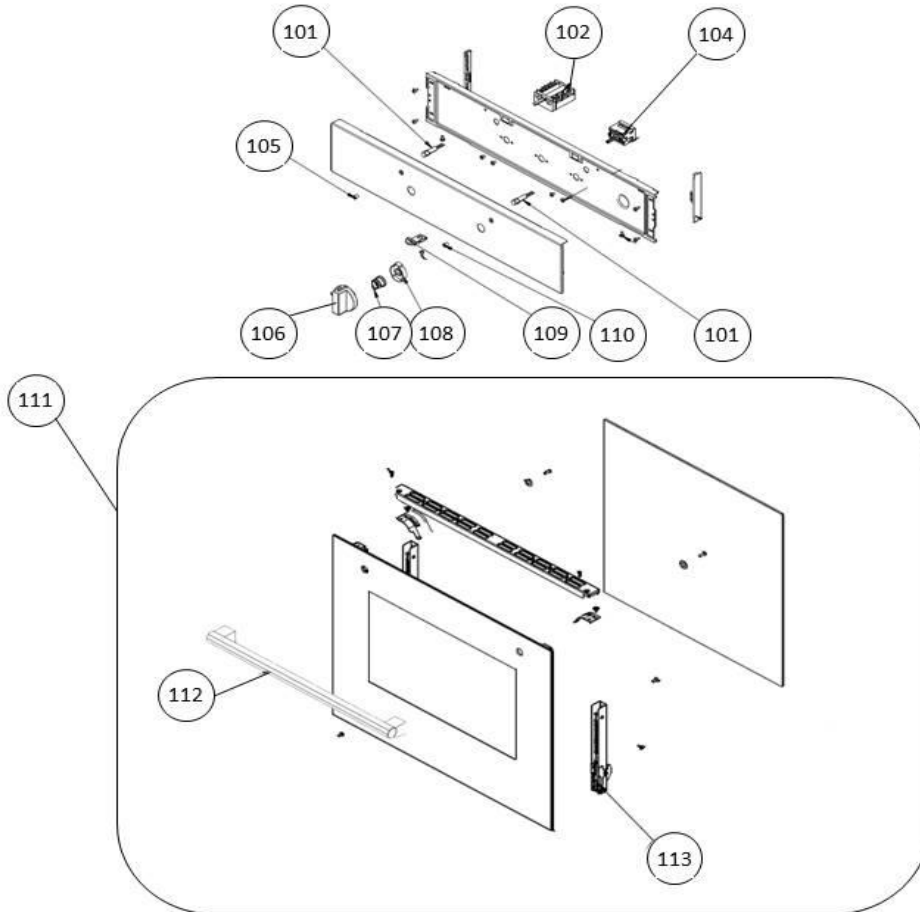

Ovens - Inbouw

Typenummer

IOV6010RVS - 01

Subgroep onderdeel

Technische onderdelen

Revisie datum

9-11-2018

Ovens - Inbouw

Typenummer

IOV6010RVS - 01

Subgroep onderdeel

Deur en bedieningspaneel

Revisie datum

9-11-2018