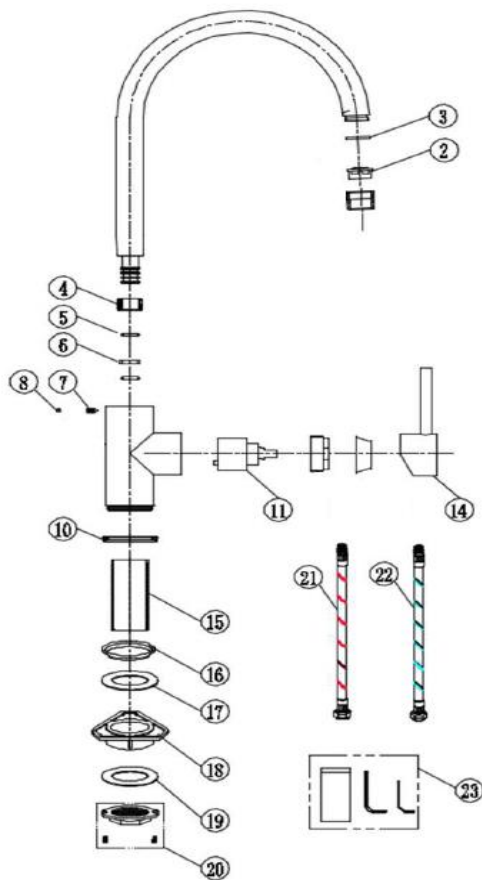

Kranen

Typenummer

IMK601ZWA

Deel 1/1

Revisie datum