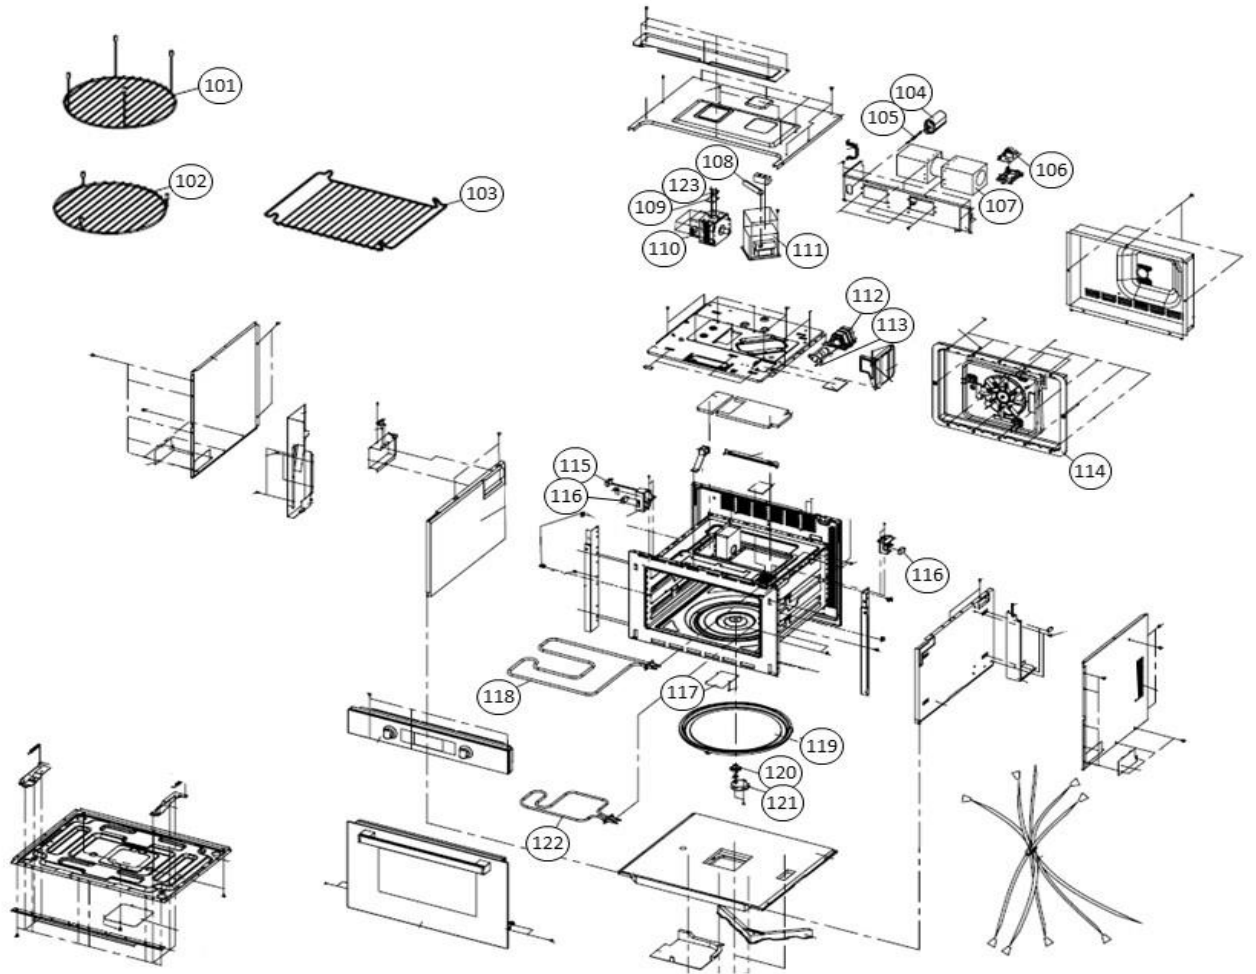

Magnetrons - Inbouw

Typenummer	IMC6244RK	Subgroep onderdeel	Technische onderdelen
------------	-----------	--------------------	-----------------------

Revisie datum

3-2-2016

Magnetrons - Inbouw

Typenummer

IMC6244RK

Subgroep onderdeel

Deur en bedieningspaneel

Revisie datum

3-2-2016