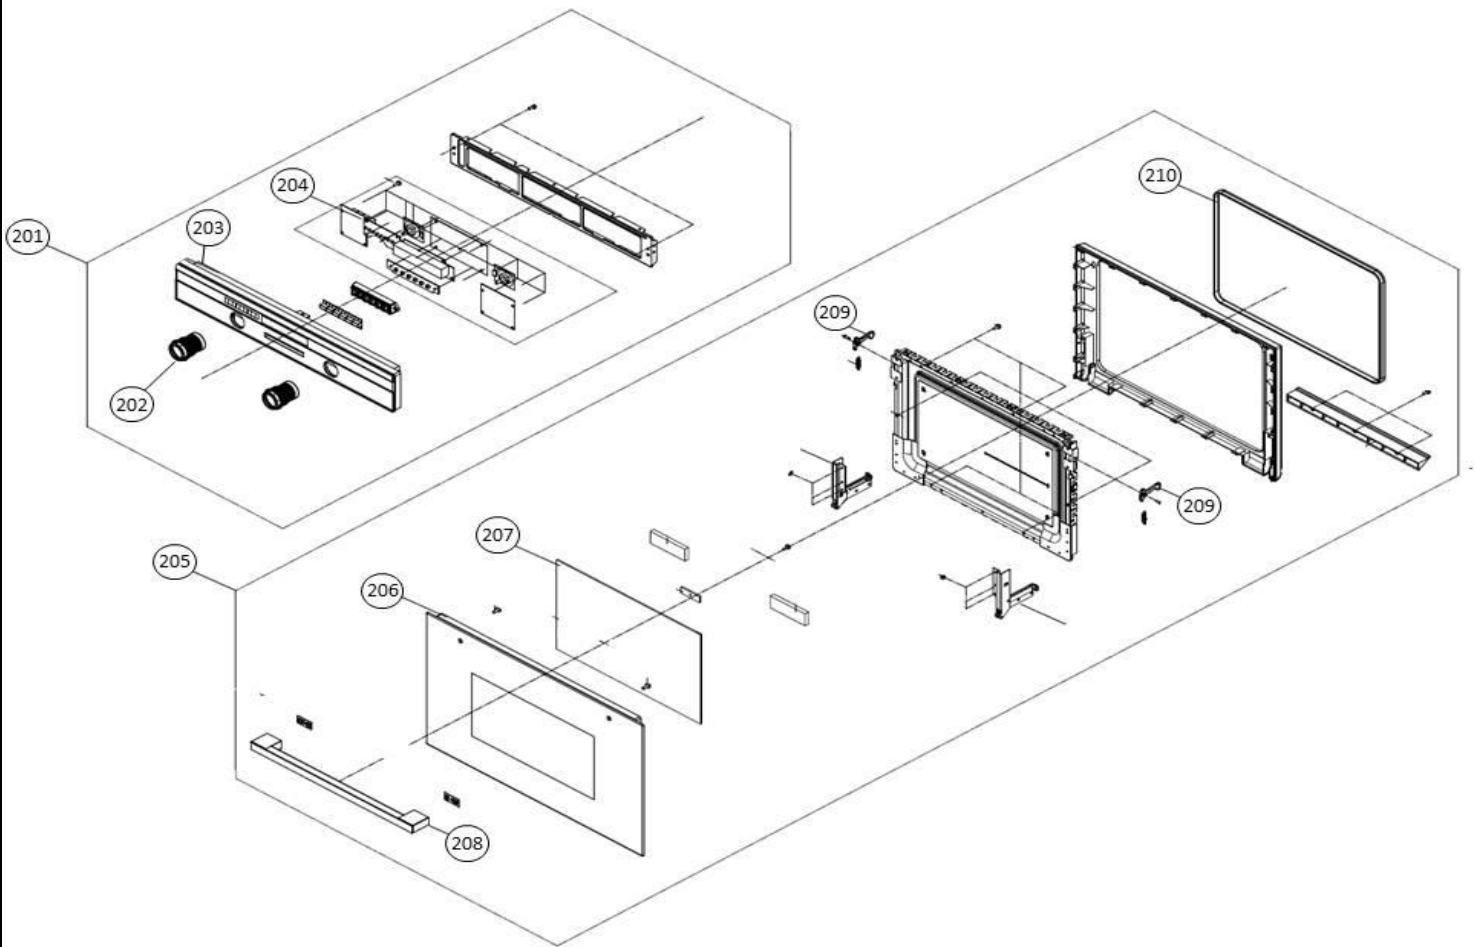

Magnetrons - Inbouw

Typenummer	IMC6244RK	Subgroep onderdeel	Technische onderdelen
------------	-----------	--------------------	-----------------------

Revisie datum

3-2-2016

Magnetrons - Inbouw

Typenummer

IMC6244RK

Subgroep onderdeel

Deur en bedieningspaneel

Revisie datum

3-2-2016