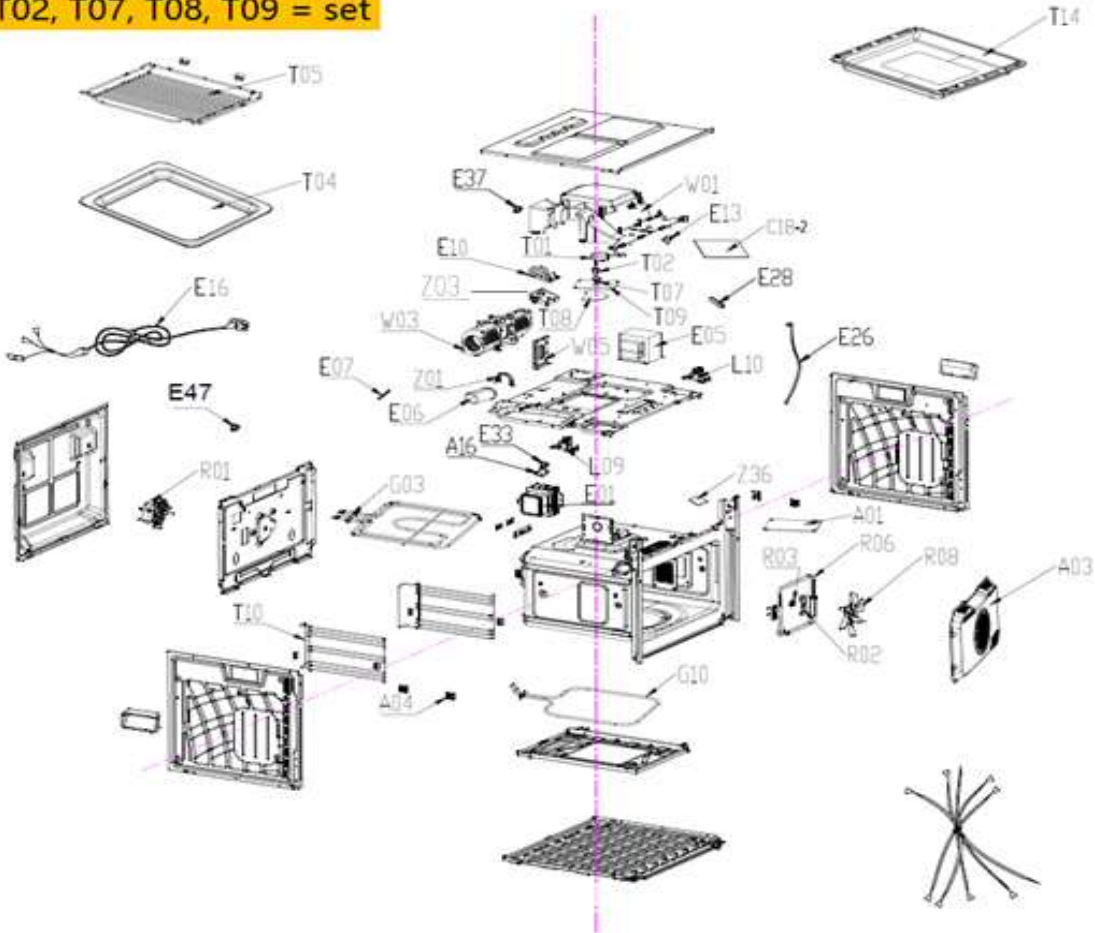

Inbouw witgoed - Magnetrons

Typenummer

IMC6150RK/01

Deel 1/2

T02, T07, T08, T09 = set

Revisie datum

29-2-2024

Inbouw witgoed - Magnetrons