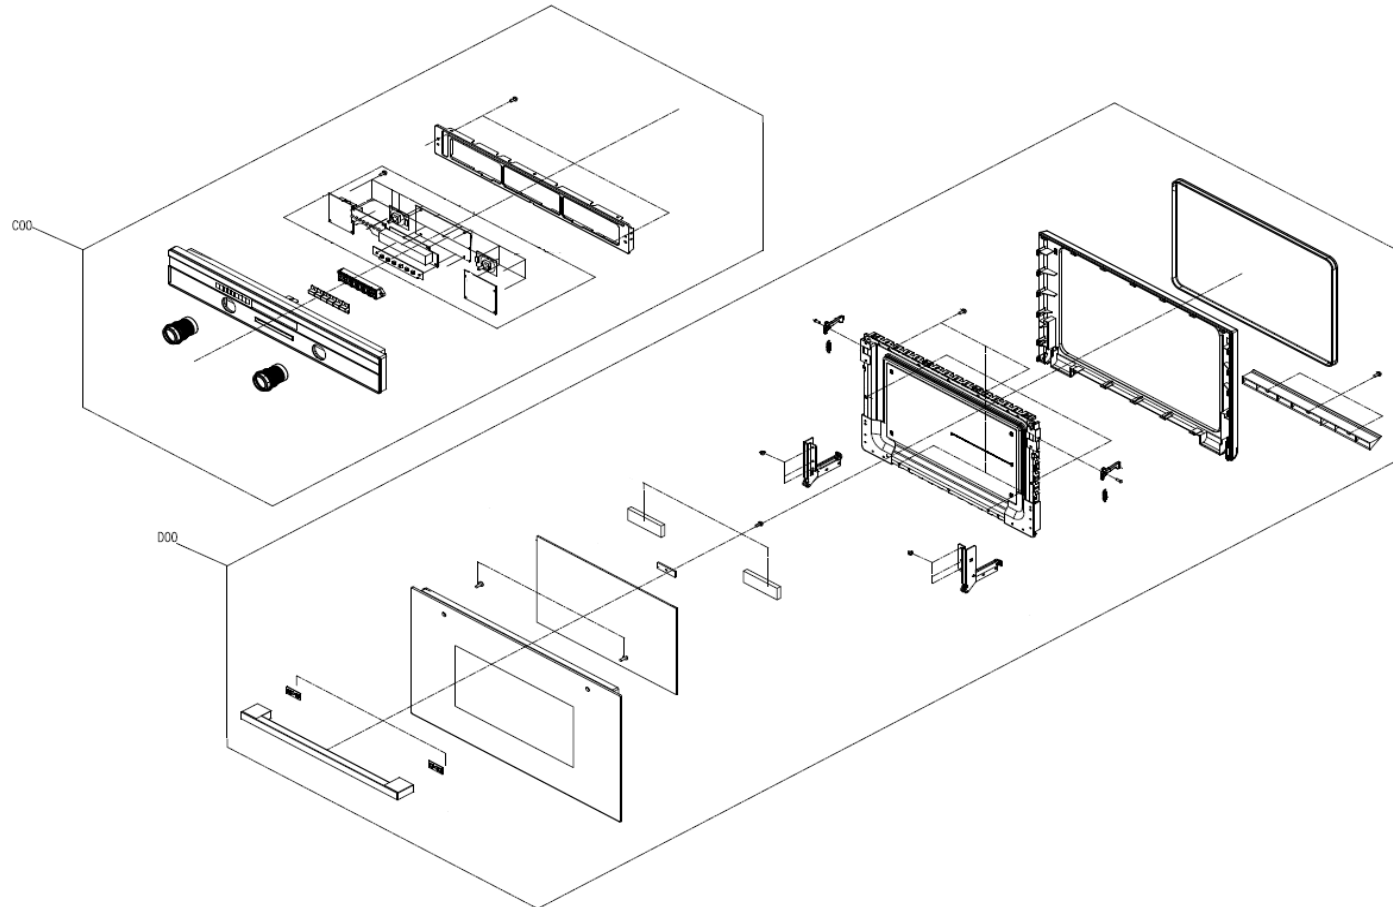

Inbouw witgoed - Magnetrons

Typenummer

IMC6144RK/02

Deel 1/2

Revisie datum

27-9-2019

Positienummer	Omschrijving (Nederlands)	Artikelnummer
C00	Bedieningspaneel, compleet	40101000234
D00	Deur, compleet	40101000235

Inbouw witgoed - Magnetrons

Typenummer

IMC6144RK/02

Deel 2/2

Positienummer	Omschrijving (Nederlands)	Artikelnummer
A01	Mica plaatje	40100900011
E01	Magnetron	40101000049
E05	Transformator, hoogspanning	40101000050
E06	Condensator, hoogspanning	40101000025
E07	Diode, hoogspanning	40101000026
E10+E11	Ruisfilter assembly	40101000045
E13	Lamp	40101000141
E14	Lampenkapje	40101000051
E16	Netsnoer	40101000178
E26	Sensor bevestiging	40101000107
E28	Zekering, hoogspanning	40101000047
E34	Thermostaat	40101000146
E37	Thermostaat	40101000179
E41	Thermostaat	40101000180
G03	Verwarmingselement, boven	40101000056
E50	Verwarmingselement, beneden	40101000058
L02	Deurslot	40101000181
L03	Microswitch deurslot	40101000055
L04	Micro Schakelaar	40101000182
L09	Slotplaat	40101000183
L10	Slotplaat	40101000184
R00	Hete lucht assembly	40101000236
T01	Motor Draaiplateau	40101000185
T02	Nokje tbv. draaiplateau	40100900013
T06	Draaiplateau. metaal	40100900012
T05	Bakrekje. laag	40100900010
T07	Bakrekje. hoog	40100900009
W03	Motor, ventilator	40101000046
Z36	Lampenkapje	40101000187
Z40	Ring	40100900038
Z43	Bevestigingshaakjes rooster	40100900015
Z42	Bevestigingshaakjes rooster	40100900015
T14	Bakrooster	40100900014