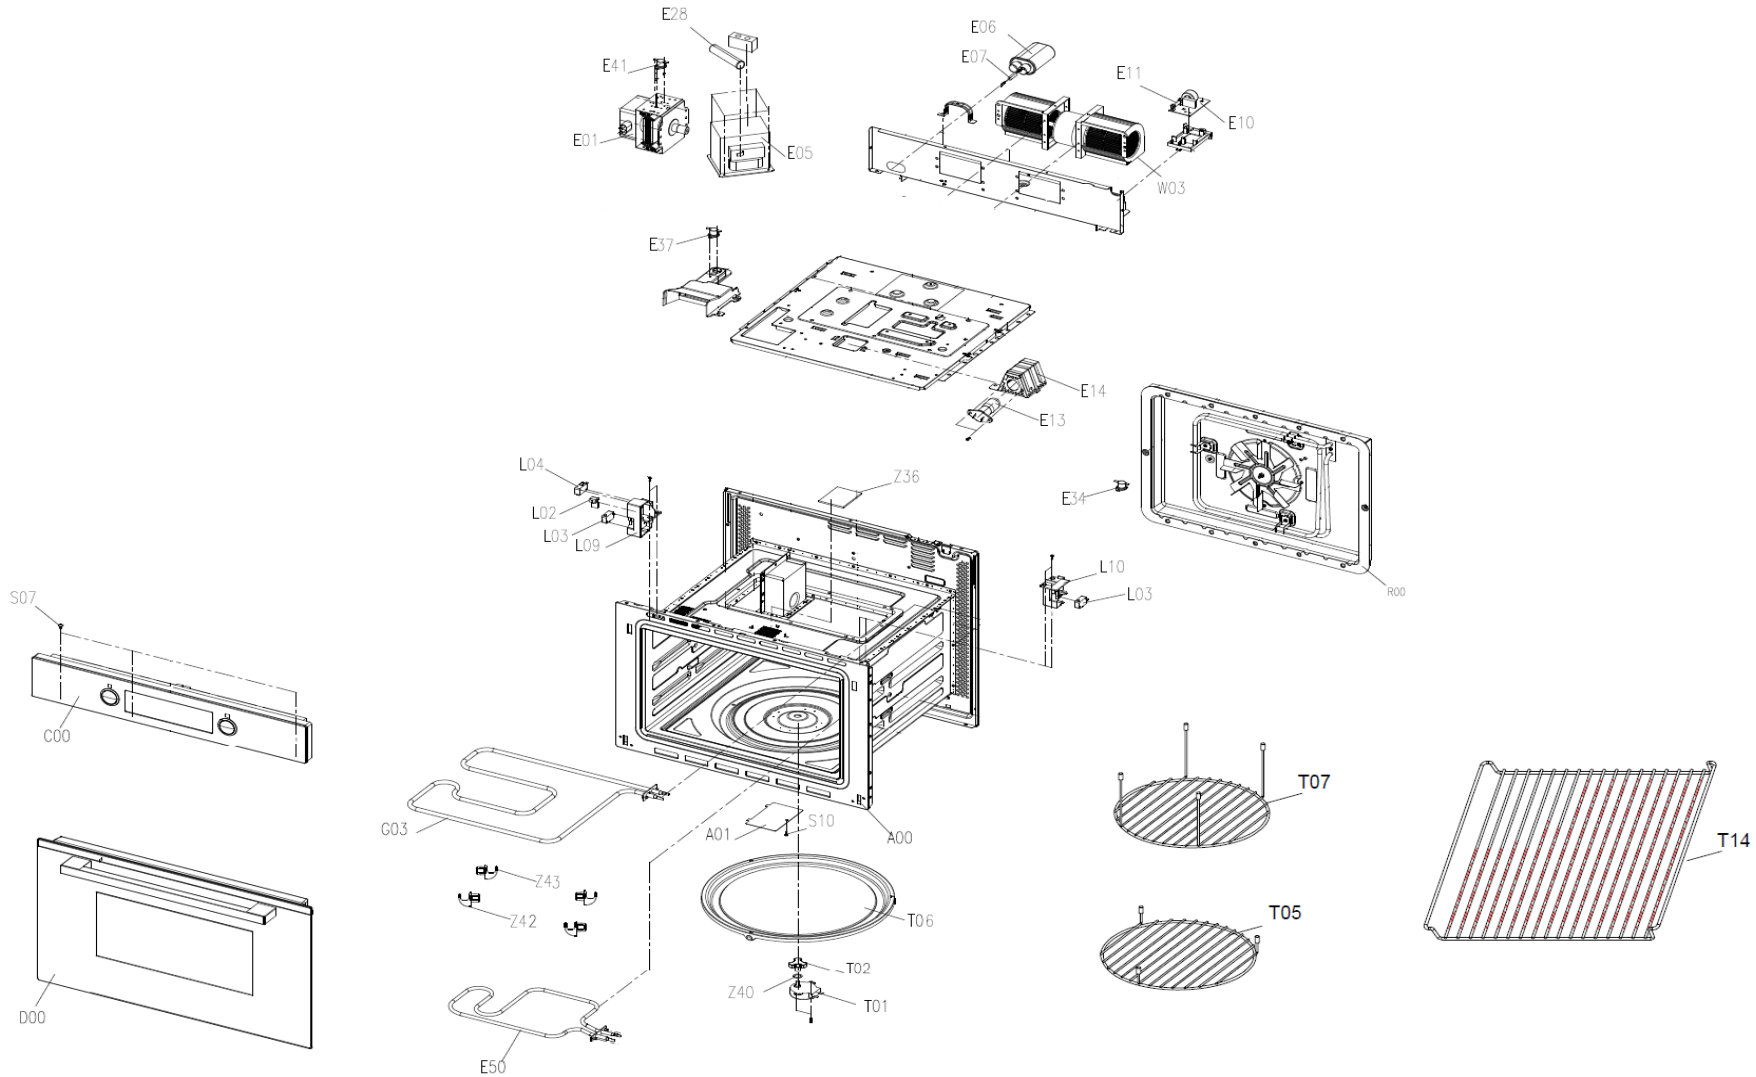

Inbouw witgoed - Magnetrons

Typenummer

IMC6144RK/02

Deel 1/2

Revisie datum

27-9-2019

Positienummer	Omschrijving (Nederlands)	Artikelnummer
C00	Bedieningspaneel, compleet	40101000234
D00	Deur, compleet	40101000235

Inbouw witgoed - Magnetrons

Typenummer

IMC6144RK/02

Deel 2/2

Positienummer	Omschrijving (Nederlands)	Artikelnummer
A01	Mica plaatje	40100900011
E01	Magnetron	40101000049
E05	Transformator, hoogspanning	40101000050
E06	Condensator, hoogspanning	40101000025
E07	Diode, hoogspanning	40101000026
E10+E11	Ruisfilter assembly	40101000045
E13	Lamp	40101000141
E14	Lampenkapje	40101000051
E16	Netsnoer	40101000178
E26	Sensor bevestiging	40101000107
E28	Zekering, hoogspanning	40101000047
E34	Thermostaat	40101000146
E37	Thermostaat	40101000179
E41	Thermostaat	40101000180
G03	Verwarmingselement, boven	40101000056
E50	Verwarmingselement, beneden	40101000058
L02	Deurslot	40101000181
L03	Microswitch deurslot	40101000055
L04	Micro Schakelaar	40101000182
L09	Slotplaat	40101000183
L10	Slotplaat	40101000184
R00	Hete lucht assembly	40101000236
T01	Motor Draaiplateau	40101000185
T02	Nokje tbv. draaiplateau	40100900013
T06	Draaiplateau. metaal	40100900012
T05	Bakrekje. laag	40100900010
T07	Bakrekje. hoog	40100900009
W03	Motor, ventilator	40101000046
Z36	Lampenkapje	40101000187
Z40	Ring	40100900038
Z43	Bevestigingshaakjes rooster	40100900015
Z42	Bevestigingshaakjes rooster	40100900015
T14	Bakrooster	40100900014