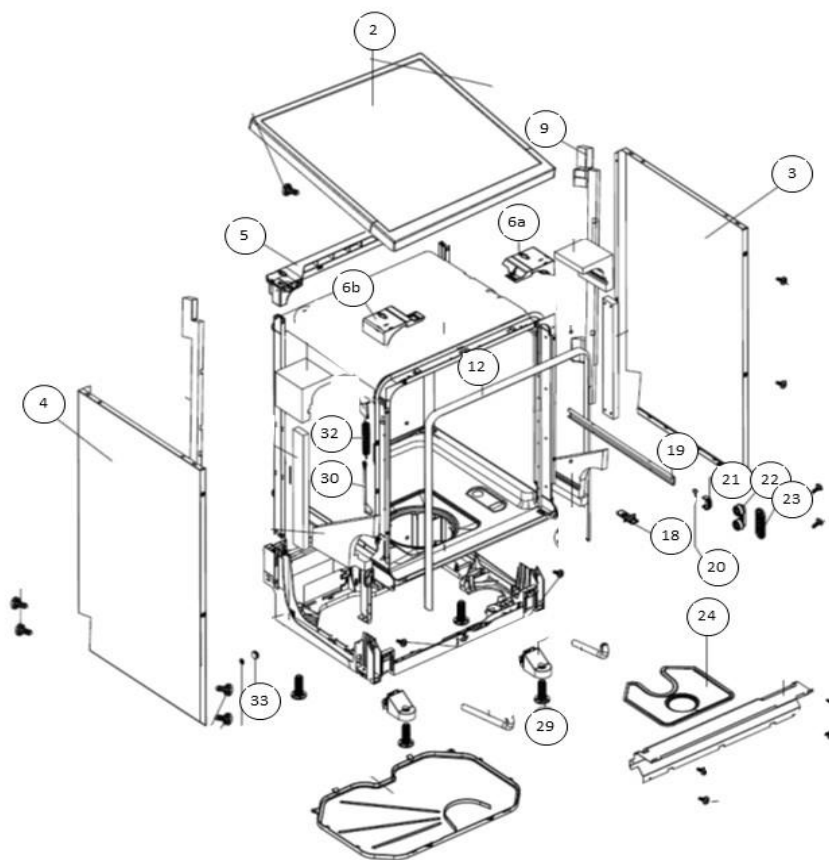

vaatwassers

Typenummer

IL010

Subgroep onderdeel

Behuizing

Revisie datum

17-10-2018

vaatwassers

Typenummer	IL010	Subgroep onderdeel	Componenten
170		171	512 511
175 173 612 613 197		176	177 178 76

Revisie datum

17-10-2018