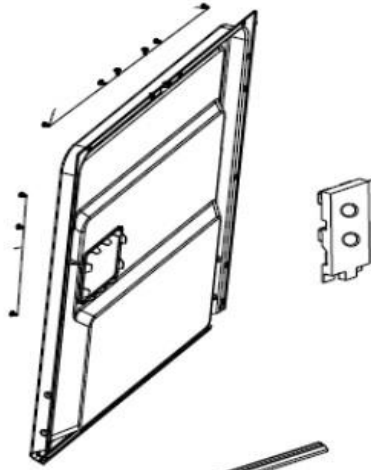

vaatwassers

Typenummer

IL010

Subgroep onderdeel

Deur

Revisie datum

17-10-2018