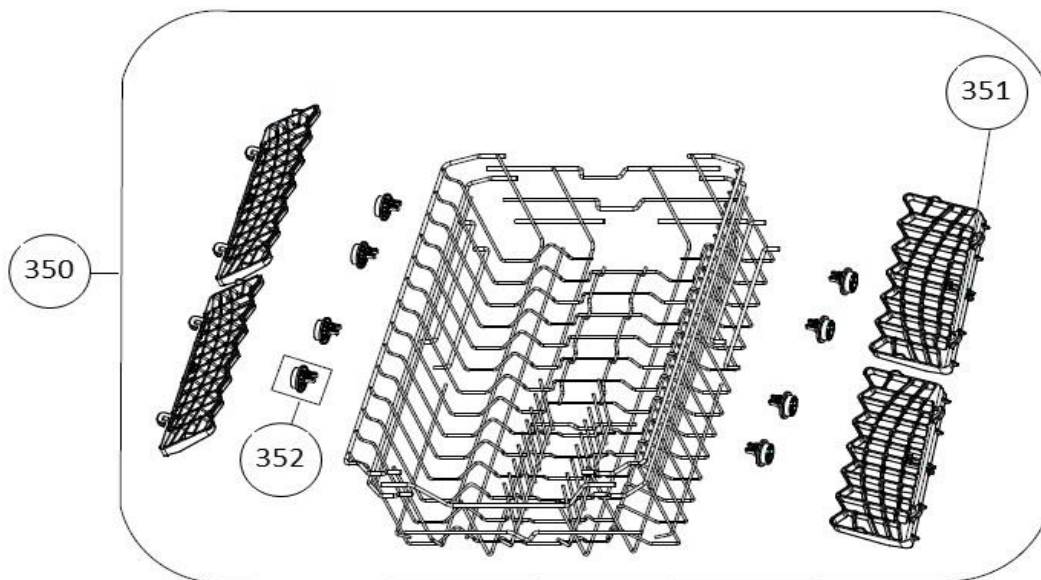

vaatwassers

Typenummer

IL010

Subgroep onderdeel

Servieslade beneden

Revisie datum

17-10-2018

vaatwassers

Typenummer

IL010

Subgroep onderdeel

Servieslade boven

Revisie datum

17-10-2018

vaatwassers

Typenummer