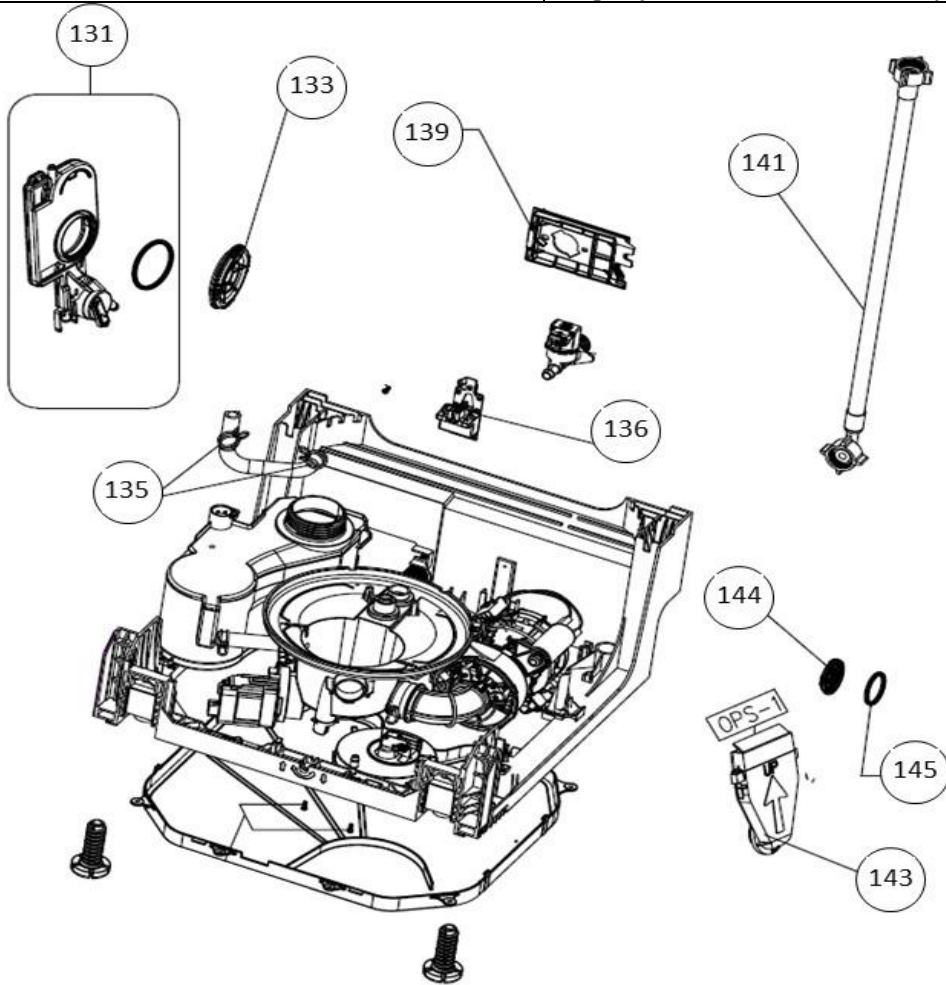

vaatwassers

Typenummer

IL010

Subgroep onderdeel

Hydraulische groep beneden

Revisie datum

17-10-2018