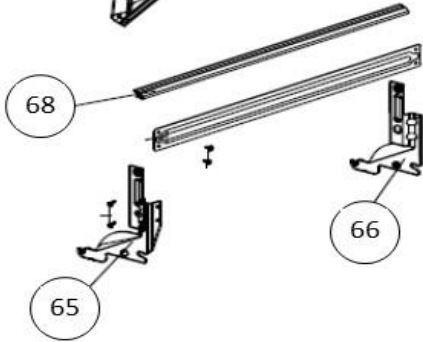

vaatwassers

Typenummer

IL010

Subgroep onderdeel

Deur

Revisie datum

17-10-2018