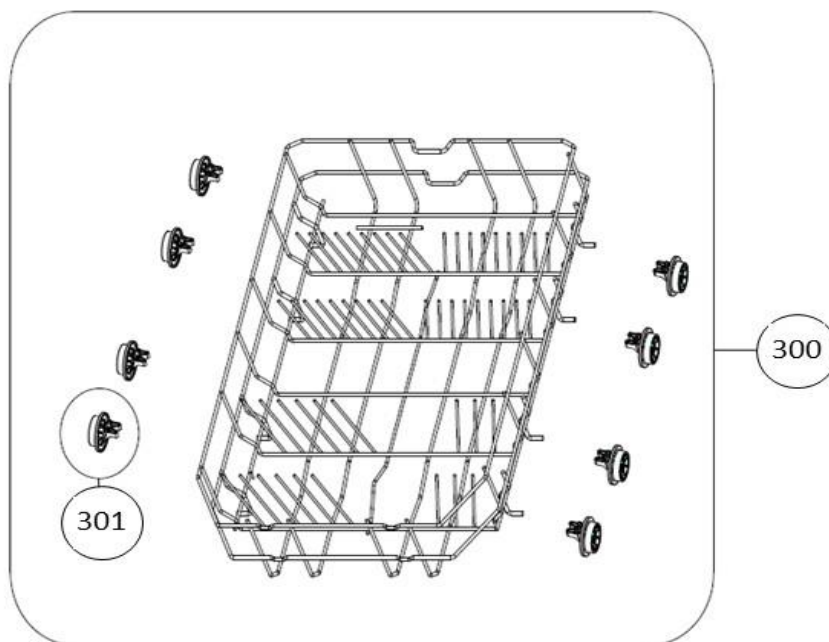

vaatwassers

Typenummer

IL010

Subgroep onderdeel

Servieslade beneden

Revisie datum

17-10-2018

vaatwassers

Typenummer

IL010

Subgroep onderdeel

Servieslade boven

Revisie datum

17-10-2018

vaatwassers

Typenummer