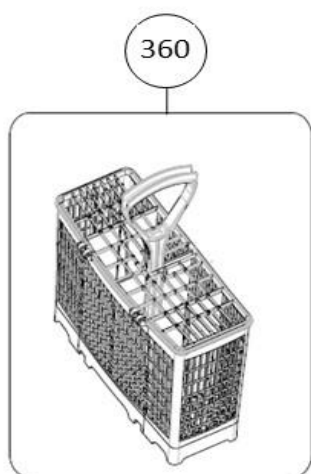

vaatwassers

Typenummer

IL010

Subgroep onderdeel

Servieslade beneden

Revisie datum

17-10-2018

vaatwassers

Typenummer

IL010

Subgroep onderdeel

Servieslade boven

Revisie datum

17-10-2018

vaatwassers

Typenummer