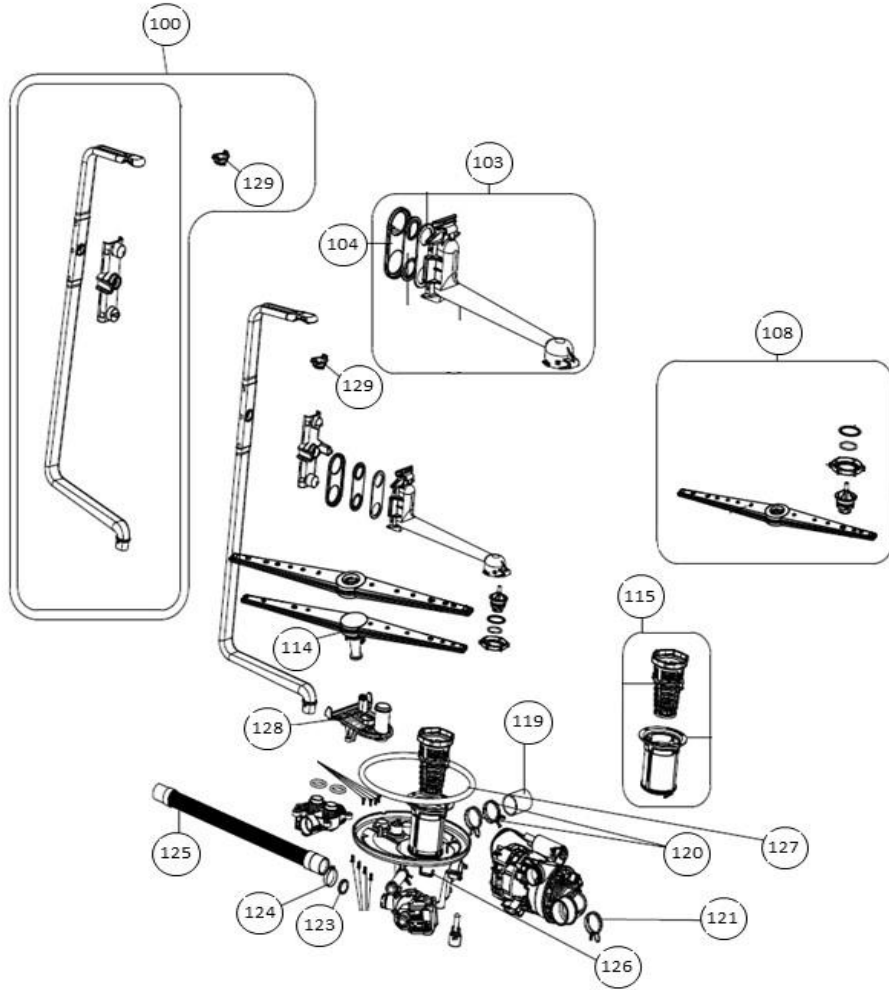

IL010

Subgroep onderdeel

Bedieningspaneel

Revisie datum

17-10-2018

vaatwassers

Typenummer

IL010

Subgroep onderdeel

Waterontharder

Revisie datum

17-10-2018

vaatwassers

Typenummer	IL010	Subgroep onderdeel	Hydraulische groep boven
------------	-------	--------------------	--------------------------

Revisie datum

17-10-2018

vaatwassers

Typenummer

IL010

Subgroep onderdeel

Hydraulische groep beneden

Revisie datum

17-10-2018

vaatwassers

Typenummer

IL010

Subgroep onderdeel

Deur

Revisie datum

17-10-2018

vaatwassers