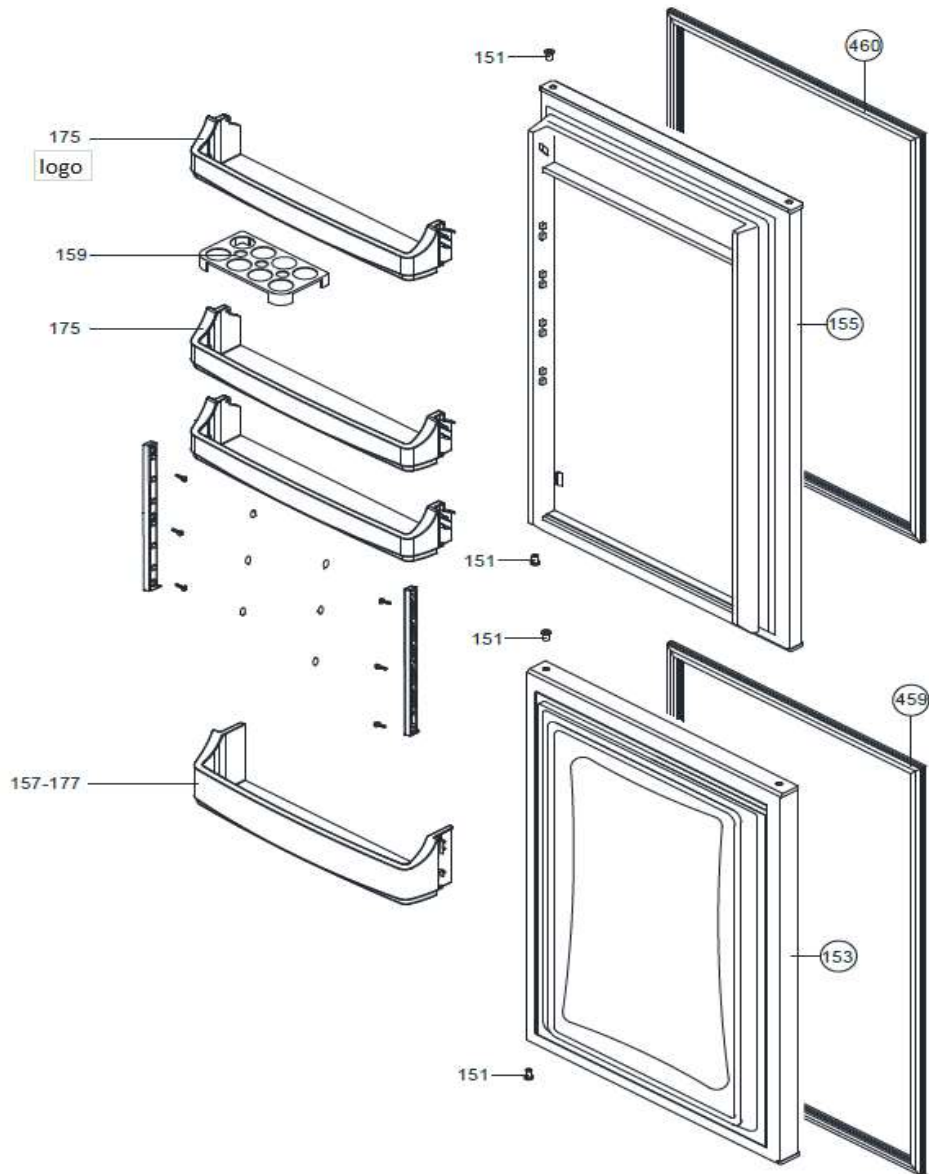

Inbouw witgoed - Koelen en vriezen

Typenummer

IKV1788S/03