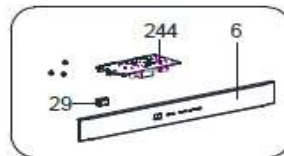

## Inbouw witgoed - Koelen en vriezen

Typenummer

IKV1788S/03