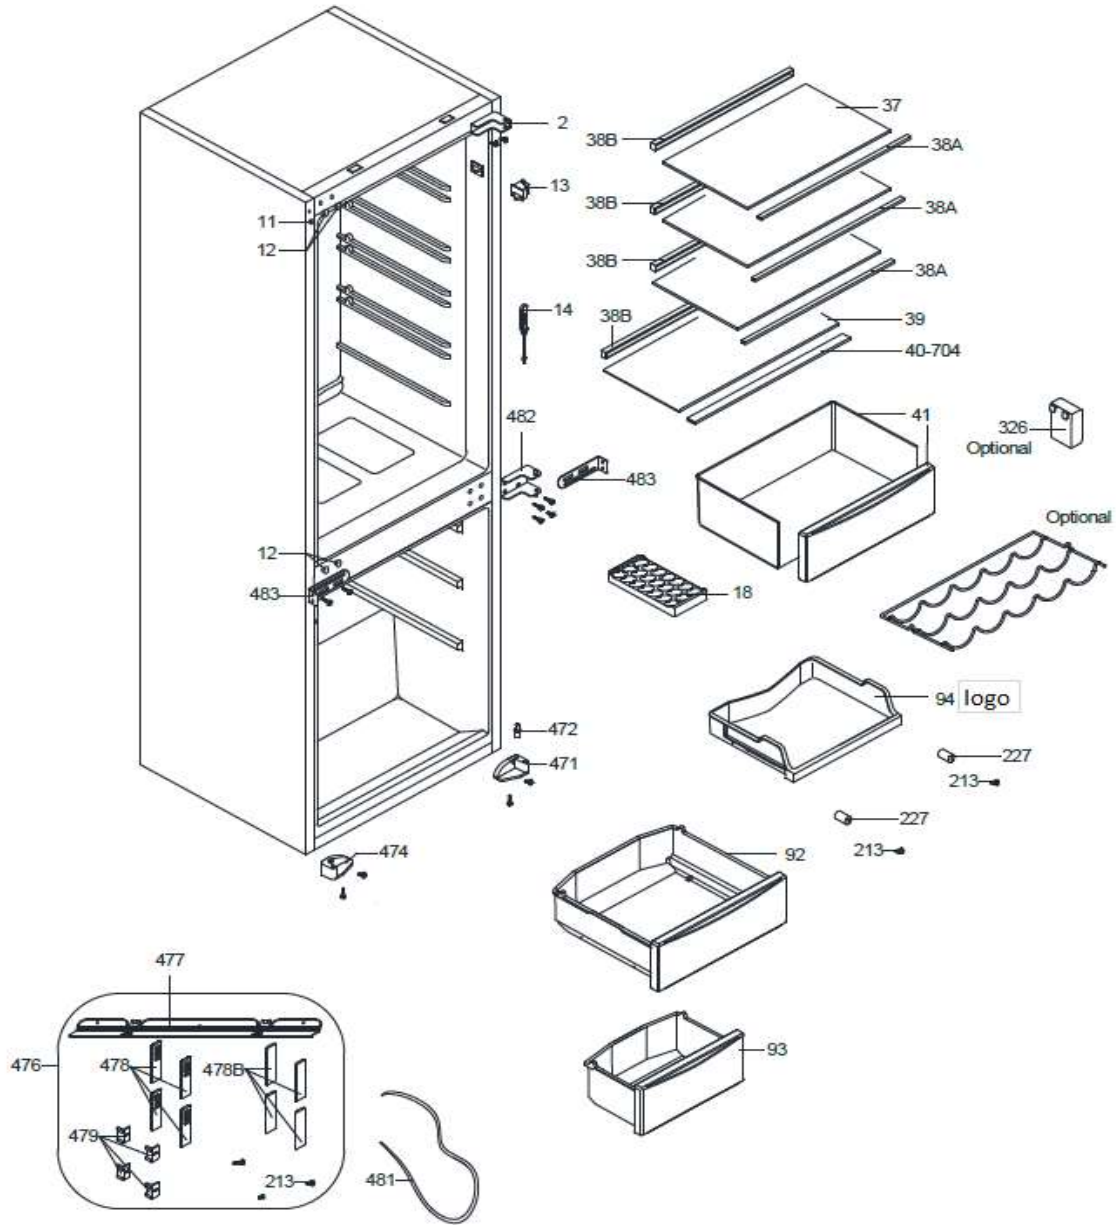

## Inbouw witgoed - Koelen en vriezen

Typenummer

IKV1788S/03