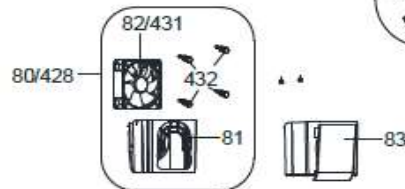

## Inbouw witgoed - Koelen en vriezen

Typenummer

IKV1788S/03