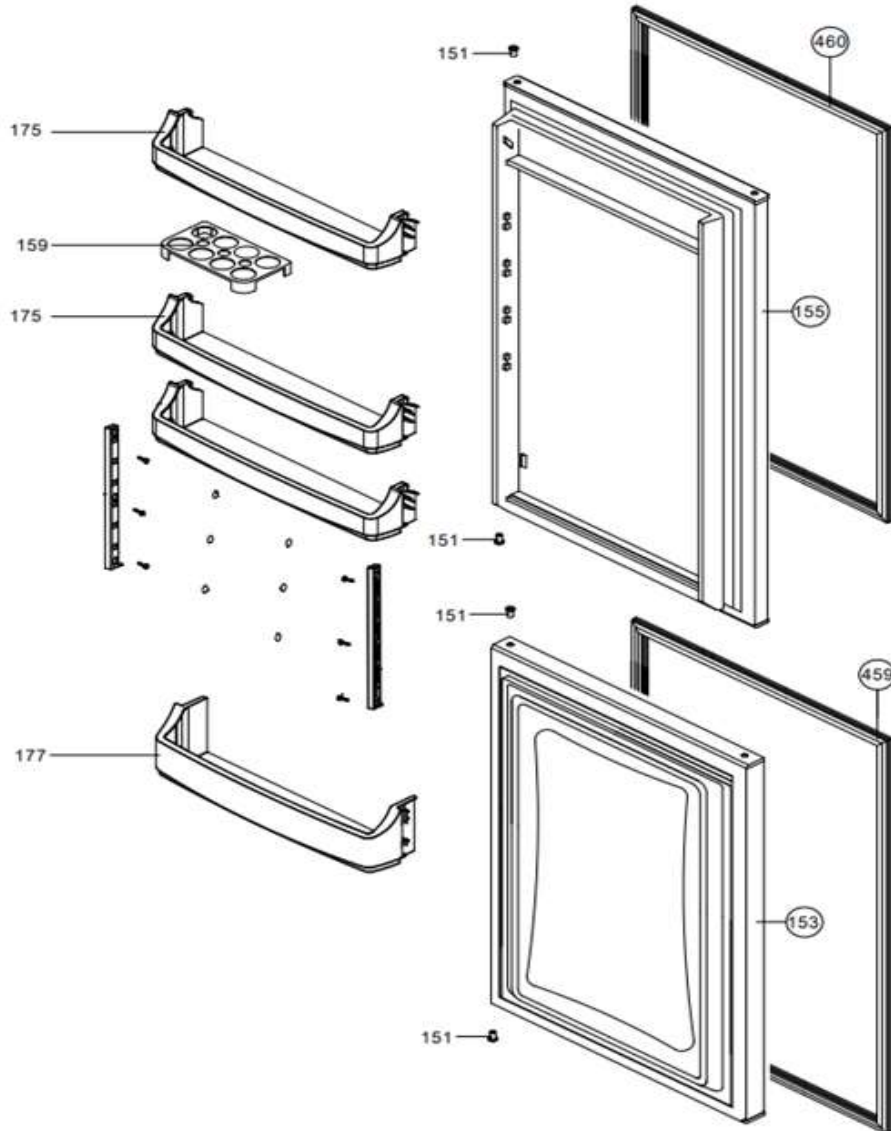

Inbouw witgoed - Koelen en vriezen

Typenummer

IKV1788S/02