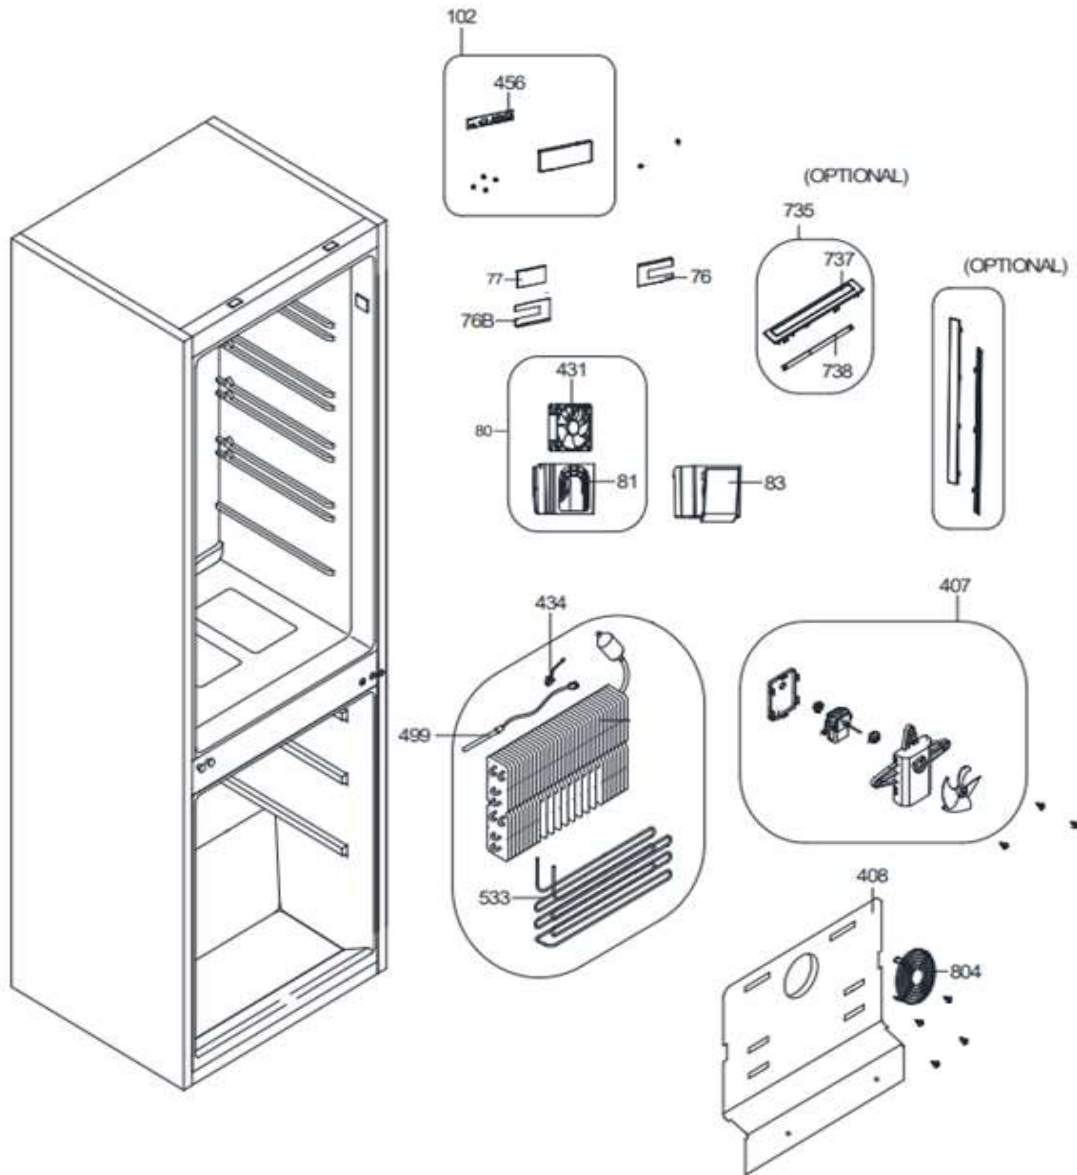

## Inbouw witgoed - Koelen en vriezen

Typenummer

IKV1788S/02