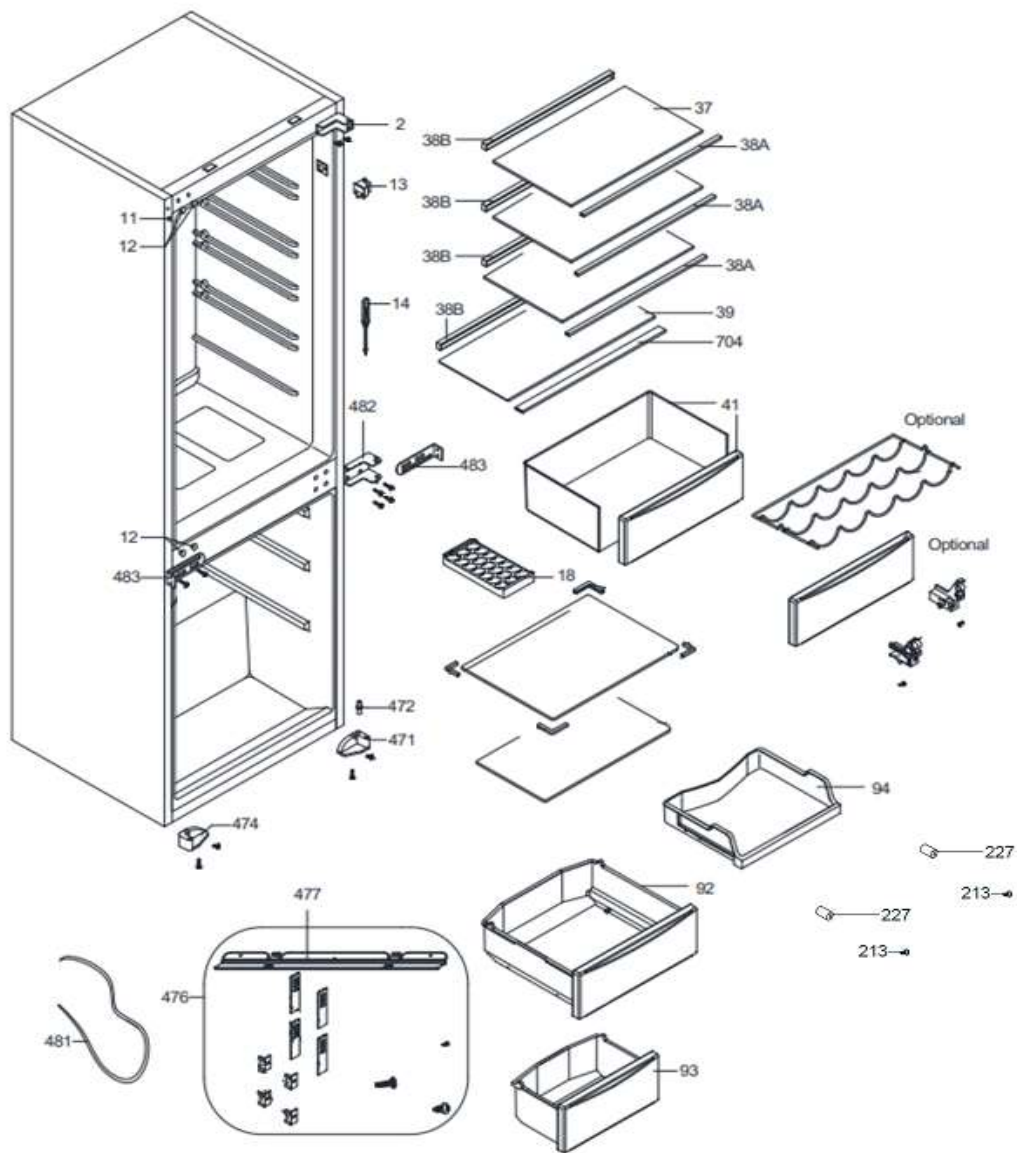

## Inbouw witgoed - Koelen en vriezen

Typenummer

IKV1788S/02