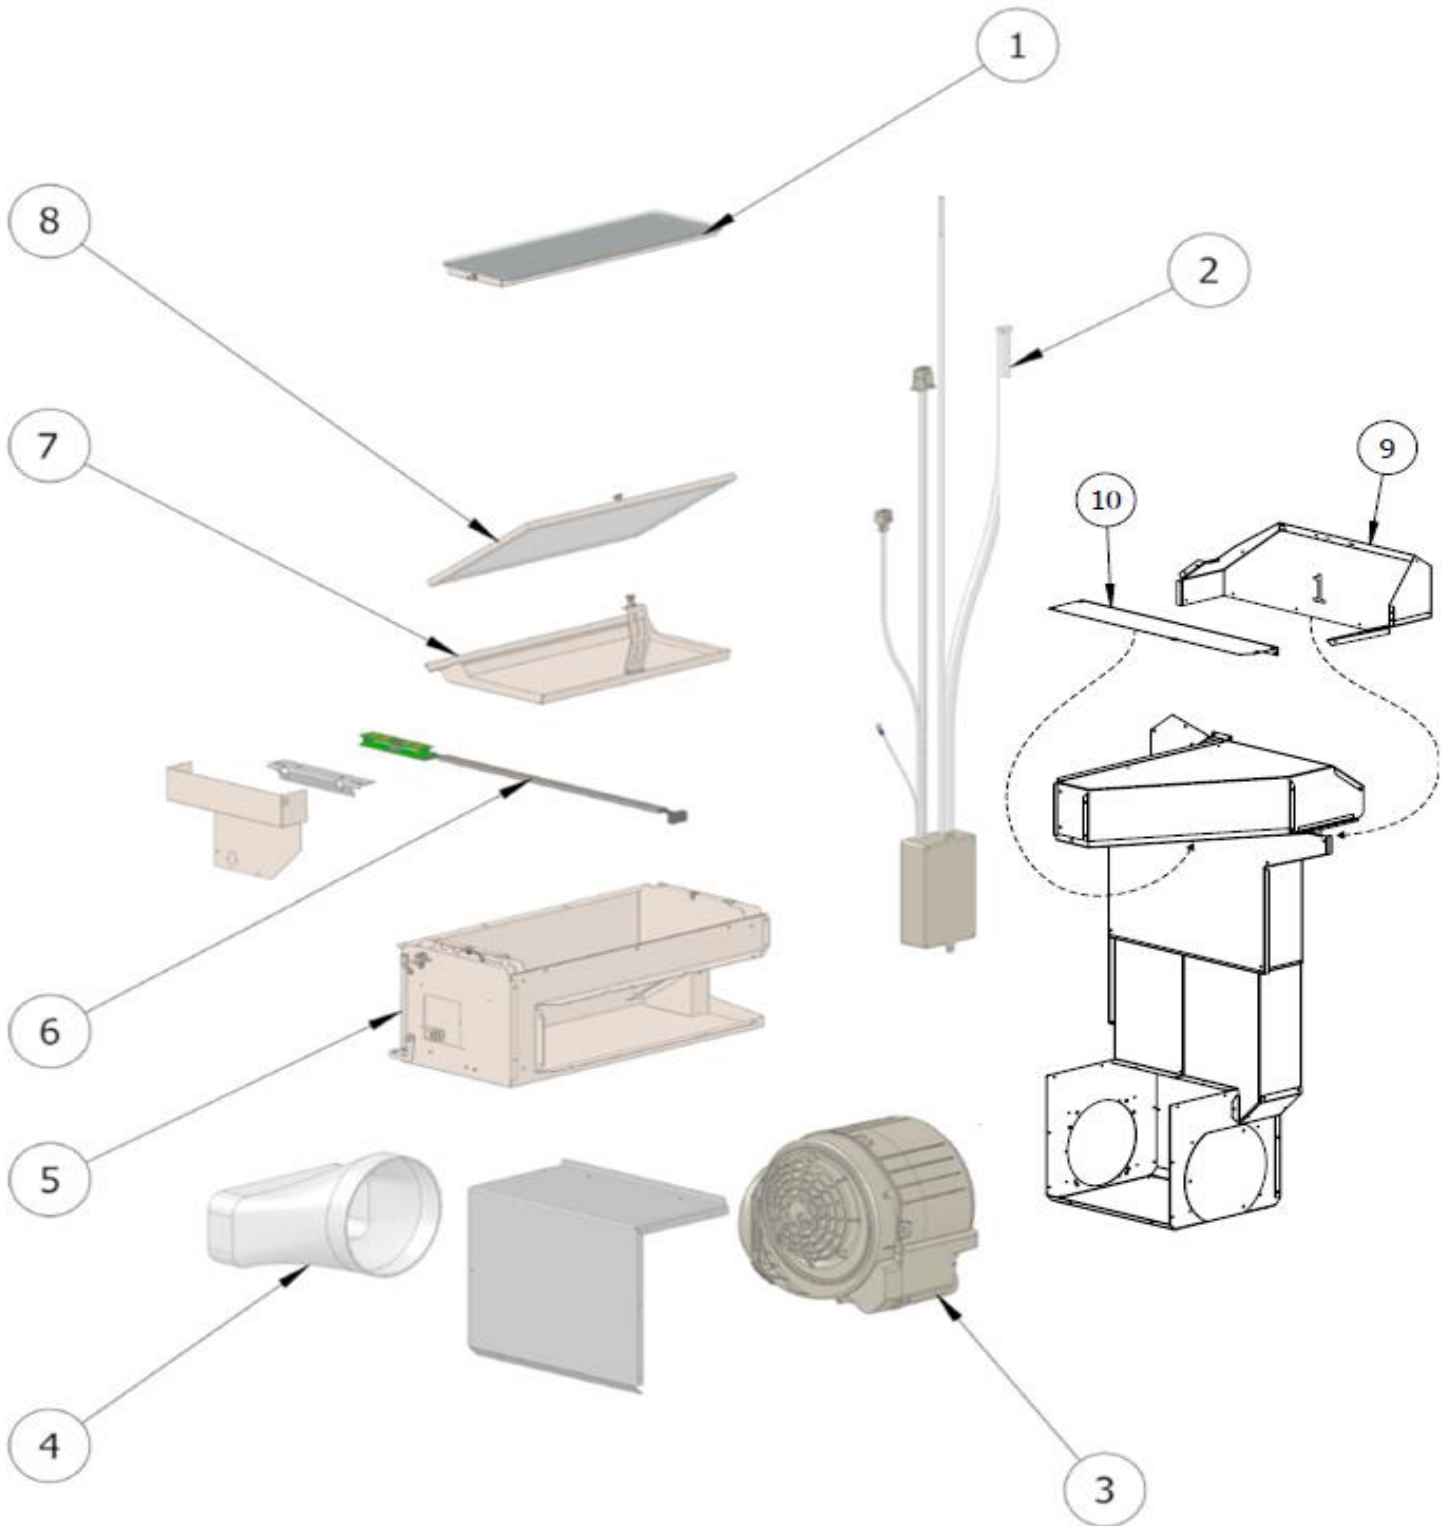

Inbouw witgoed - Inductiekookplaten

Typenummer

IKI9045FLOW

Inbouw witgoed - Inductiekookplaten

Typenummer

IKI9045FLOW