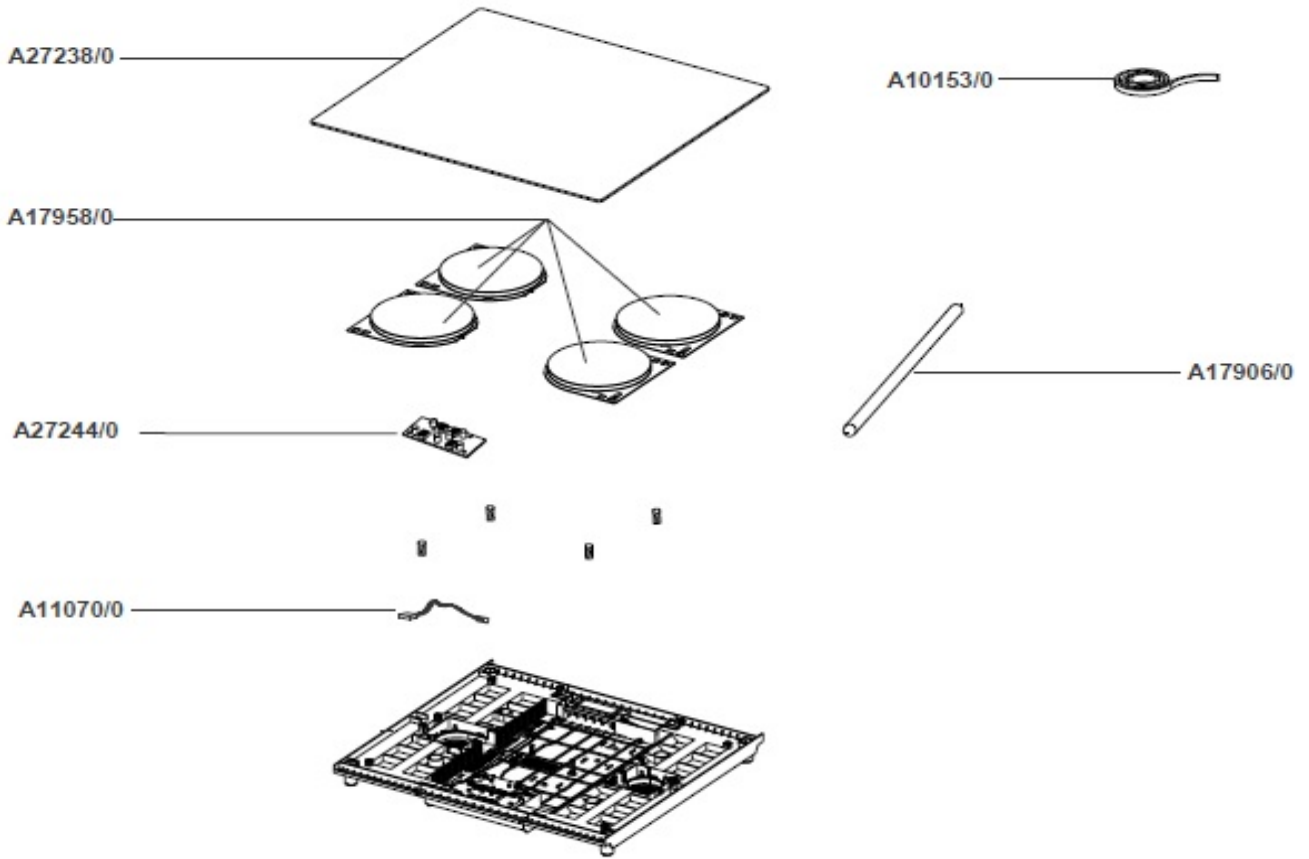

Inductiekookplaten

Typenummer

IKI6040

Revisie datum

22-4-2020