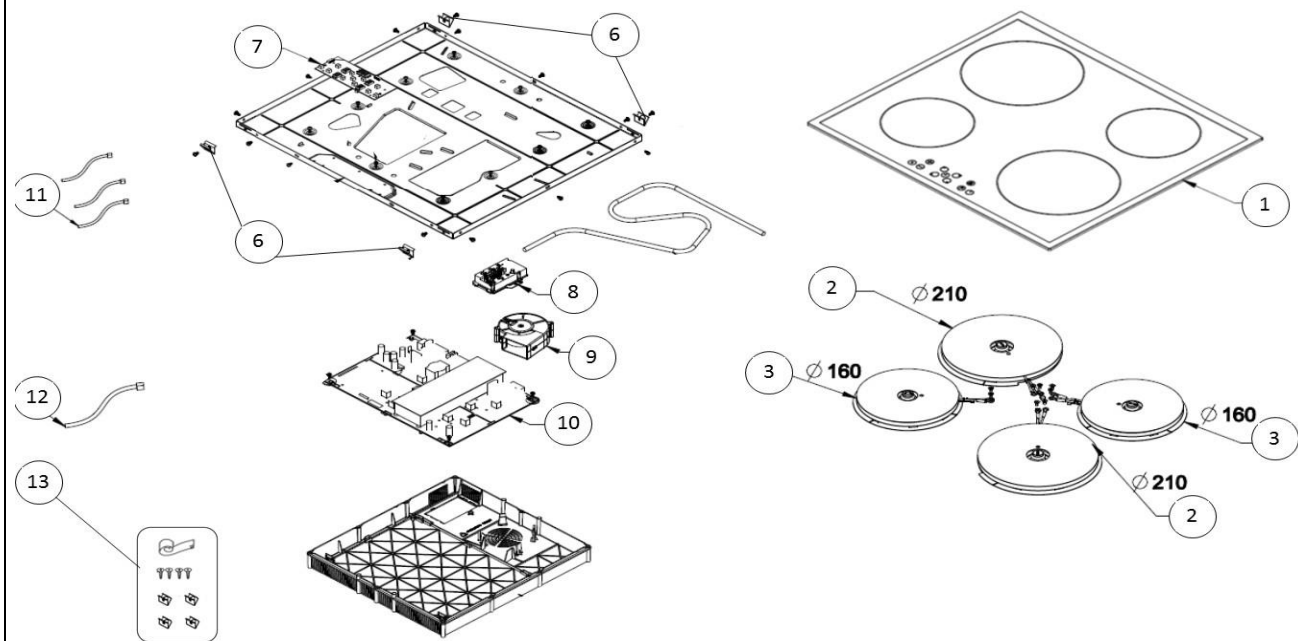

Kookplaten - Inbouw

Typenummer

IKI6032_02

Revisie datum

16-11-2017