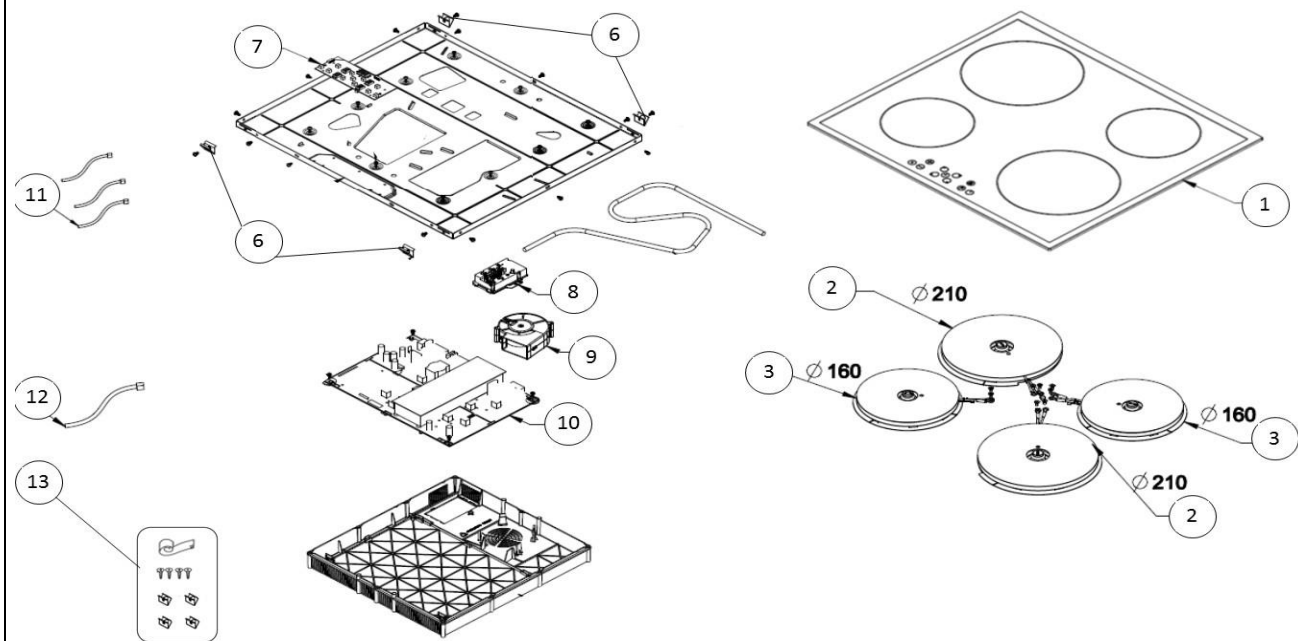

Kookplaten - Inbouw

Typenummer

IKI6032_01

Revisie datum

16-11-2017