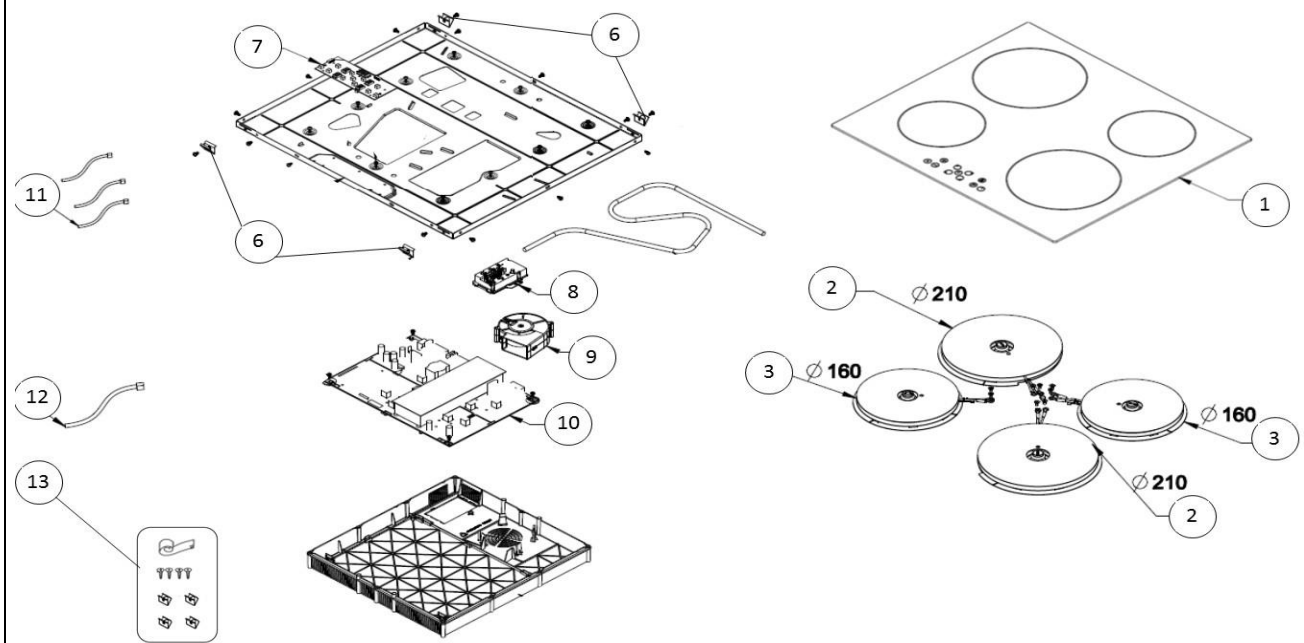

Kookplaten - Inbouw

Typenummer

IKI6031_02

Revisie datum

16-11-2017