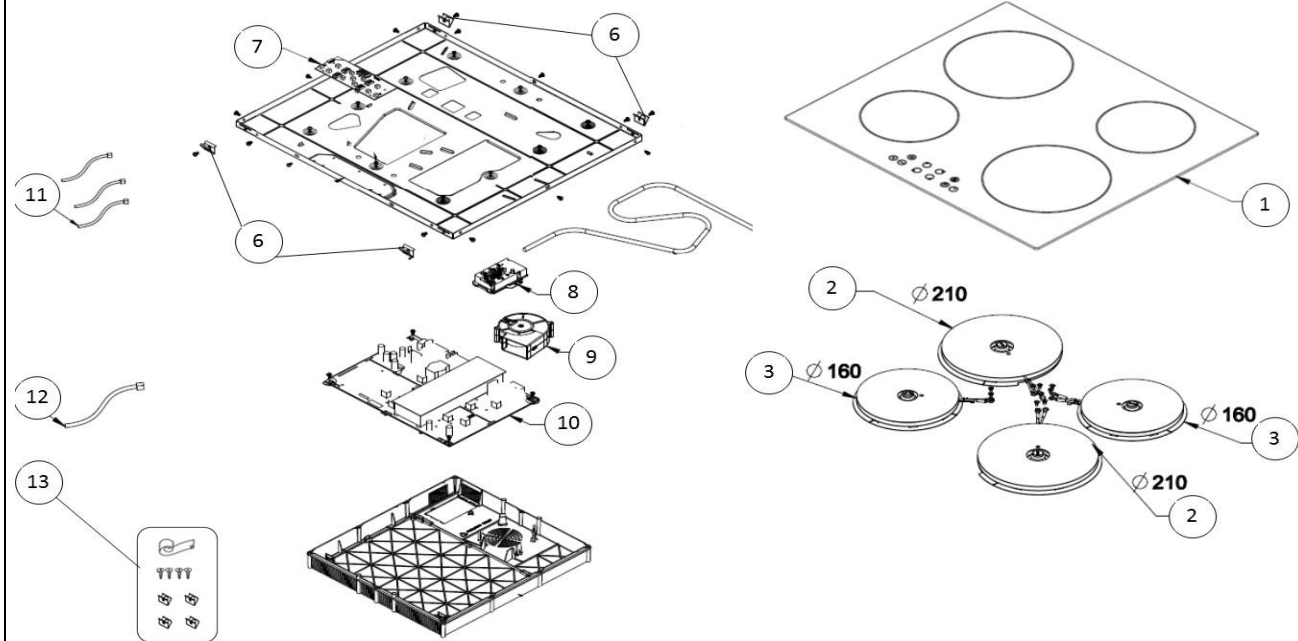

# Kookplaten - Inbouw

Typenummer

IKI6030\_02

Revisie datum

16-11-2017